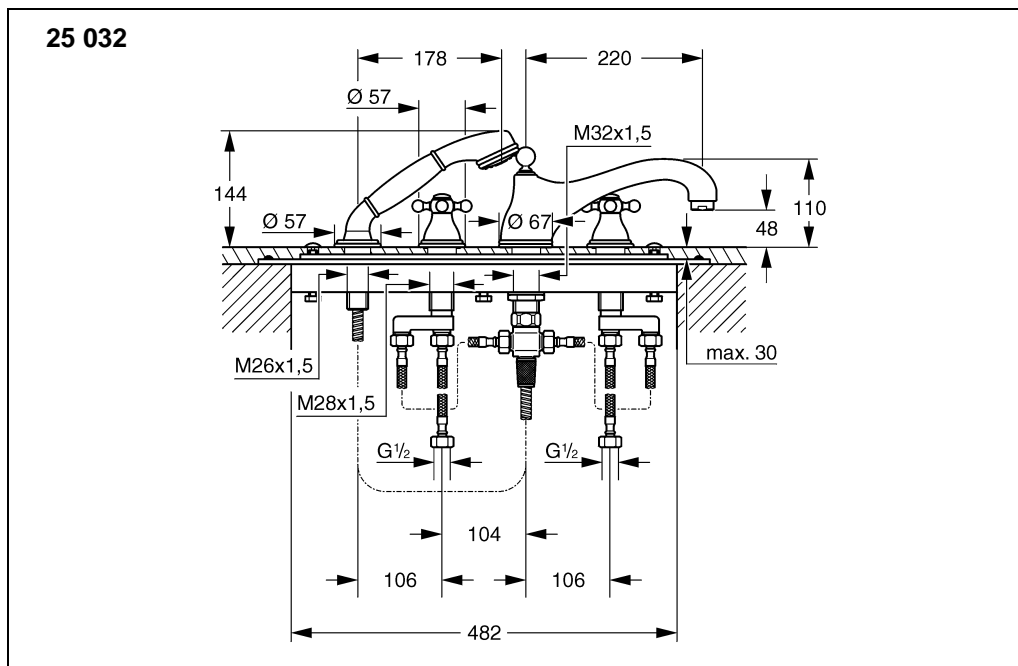

GROHE

WATER TECHNOLOGY

Sinfonia

25 032

25 033

Bitte diese Anleitung an den Benutzer der Armatur weitergeben!
Please pass these instructions on to the end user of the fitting.
S.v.p remettre cette instruction à l'utilisateur de la robinetterie!