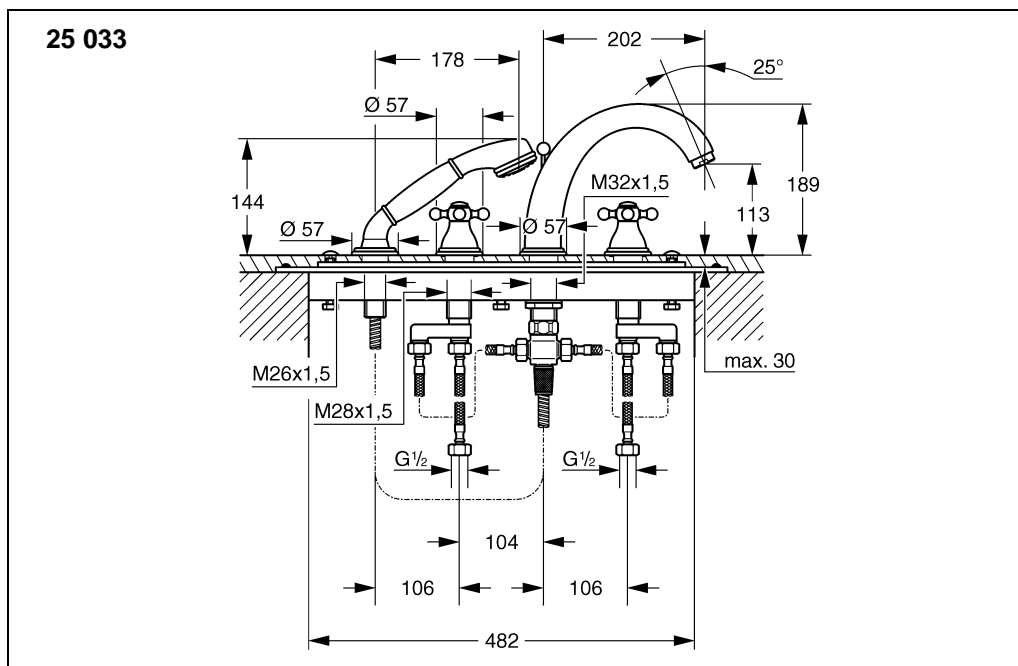

GROHE

WATER TECHNOLOGY

Sinfonia

25 032

25 033

Bitte diese Anleitung an den Benutzer der Armatur weitergeben!
Please pass these instructions on to the end user of the fitting.
S.v.p remettre cette instruction à l'utilisateur de la robinetterie!