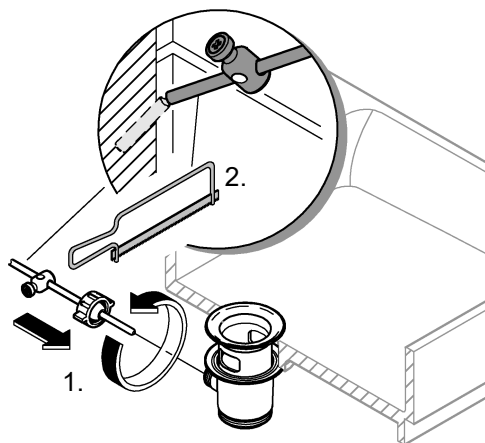

	5 l/min	13 l/min	EcoJoy	UK
V	48 159	13 929	13 955	13 922

W	46 374	46 863	---
X	46 738	46 864	---
Y	---	---	46 580
Z	---	---	46 867

*19 332	32mm

*19 017	13mm		07 052 180mm
			*07 341 350mm

	DIN EN 806 DIN EN 1717 DIN 1988	 bar max. 0,5 10 5 1 max. 70° 60°	 max. 70° 60°
			13mm *19 332 *19 017 32mm

1

A / B

2

13mm
*19 017

3

4

5

6