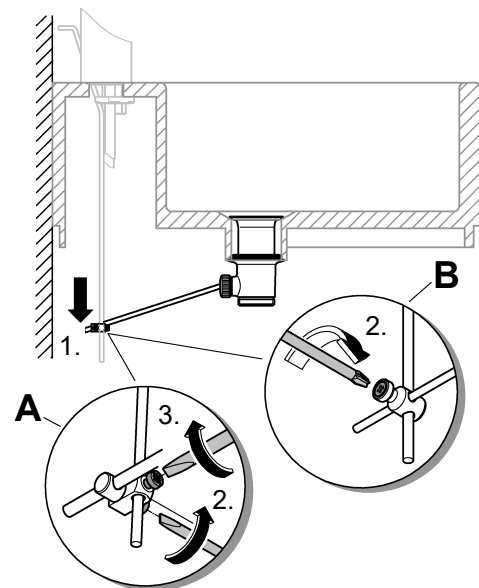

	5 l/min	13 l/min	EcoJoy	UK
V	48 159	13 929	13 955	13 922

W	46 374	46 863	---
X	46 738	46 864	---
Y	---	---	46 580
Z	---	---	46 867

*19 332	32mm

*19 017	13mm		07 052 180mm
			*07 341 350mm

	DIN EN 806 DIN EN 1717 DIN 1988	 bar max. 0,5 10 5 1 max. 70° 60°	 max. 70° 60°
			13mm *19 332 *19 017 32mm

1

A / B

2

13mm
*19 017

3

4

5

6