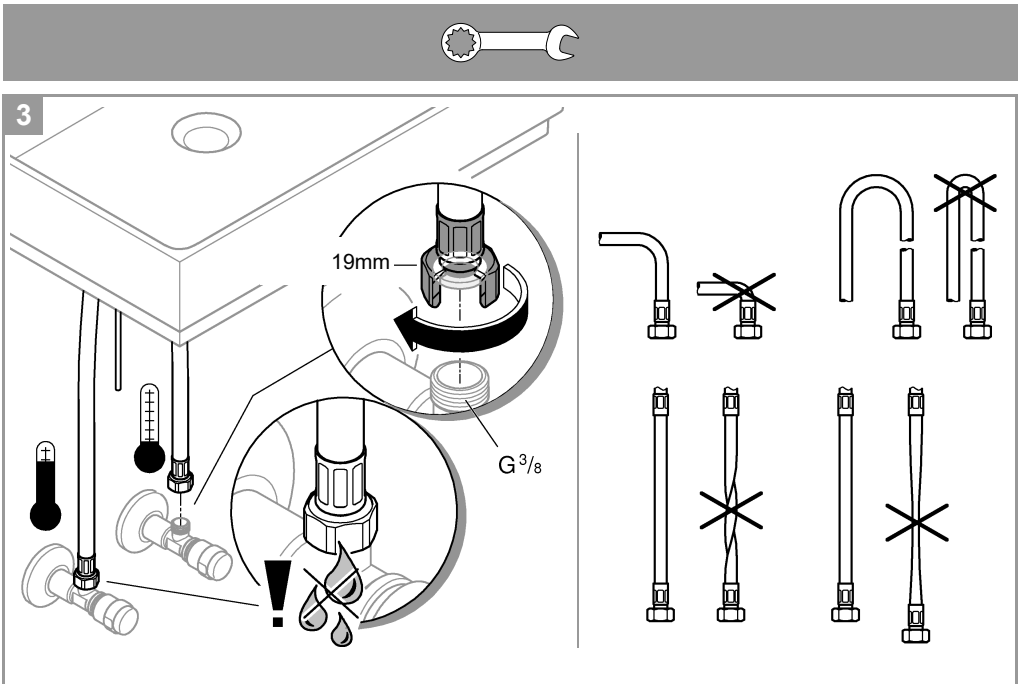

	5 l/min	13 l/min	EcoJoy	UK
V	48 159	13 929	13 955	13 922

W	46 374	46 863	---
X	46 738	46 864	---
Y	---	---	46 580
Z	---	---	46 867

*19 332	32mm

*19 017	13mm		07 052 180mm
			*07 341 350mm

	DIN EN 806 DIN EN 1717 DIN 1988	 bar max. 0,5 10 5 1 max. 70° 60°	 max. 70° 60°
			13mm *19 332 *19 017 32mm

1

A / B

2

13mm
*19 017

3

4

5

6