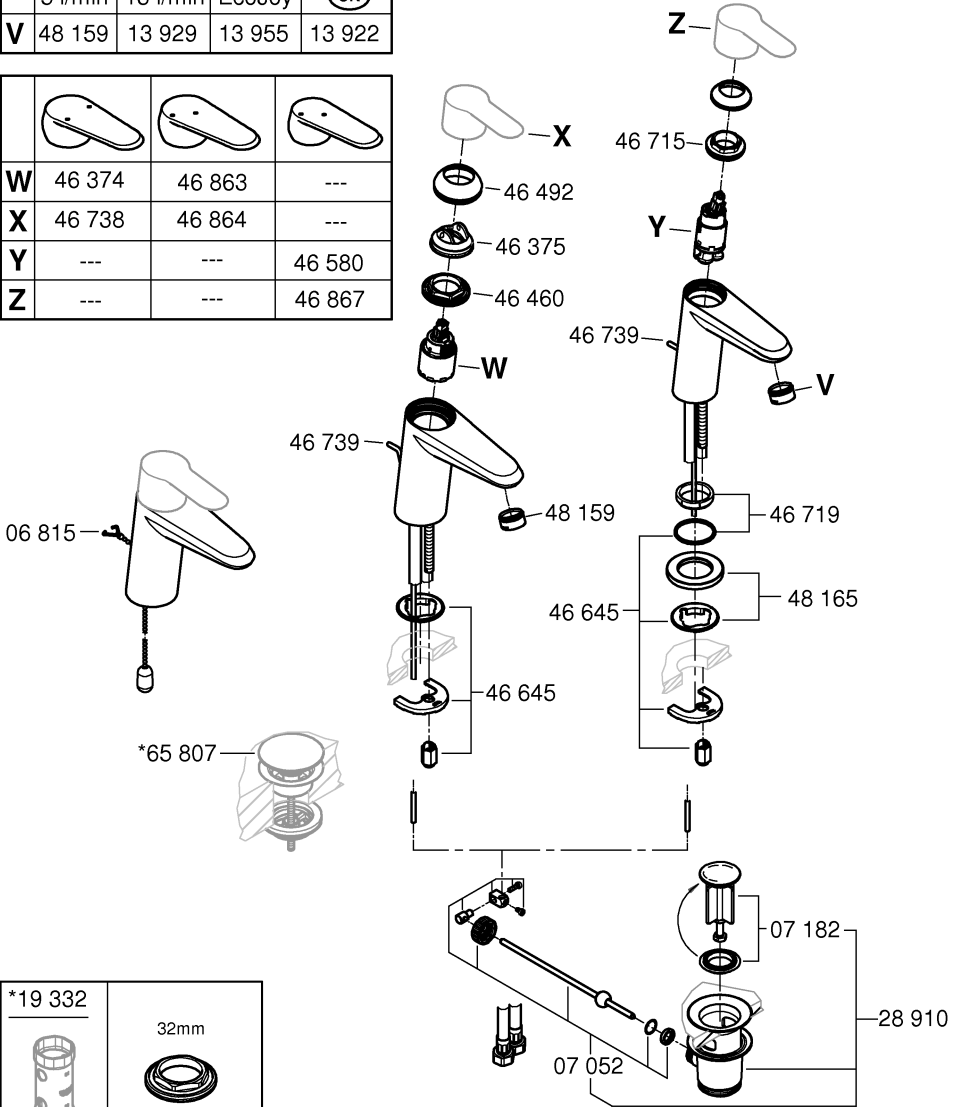

	5 l/min	13 l/min	EcoJoy	UK
V	48 159	13 929	13 955	13 922

W	46 374	46 863	---
X	46 738	46 864	---
Y	---	---	46 580
Z	---	---	46 867

*19 332	32mm

*19 017	13mm		07 052 180mm
			*07 341 350mm

	DIN EN 806 DIN EN 1717 DIN 1988	 bar max. 0,5 10 5 1 max. 70° 60°	 max. 70° 60°
			13mm *19 332 *19 017 32mm

1

A / B

2

13mm
*19 017

3

4

5

6