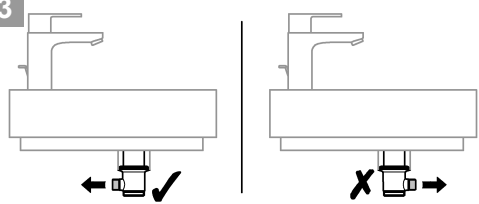

	5 l/min	13 l/min	EcoJoy	UK
V	48 159	13 929	13 955	13 922

W	46 374	46 863	---
X	46 738	46 864	---
Y	---	---	46 580
Z	---	---	46 867

*19 332	32mm

*19 017	13mm		07 052 180mm
			*07 341 350mm

	DIN EN 806 DIN EN 1717 DIN 1988	 bar max. 0,5 10 5 1 max. 70° 60°	 max. 70° 60°
			13mm *19 332 *19 017 32mm

1

A / B

2

13mm
*19 017

3

4

5

6