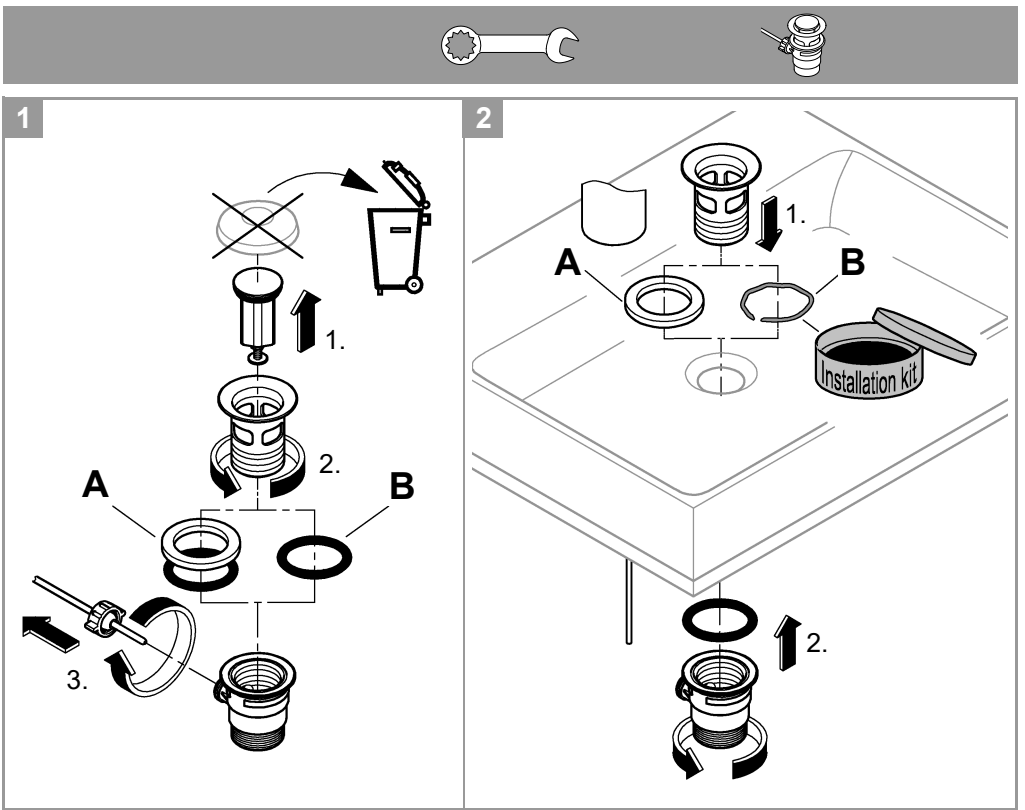

	5 l/min	13 l/min	EcoJoy	UK
V	48 159	13 929	13 955	13 922

W	46 374	46 863	---
X	46 738	46 864	---
Y	---	---	46 580
Z	---	---	46 867

*19 332	32mm

*19 017	13mm		07 052 180mm
			*07 341 350mm

	DIN EN 806 DIN EN 1717 DIN 1988	 bar max. 0,5 10 5 1 max. 70° 60°	 max. 70° 60°
			13mm *19 332 *19 017 32mm

1

A / B

2

13mm
*19 017

3

4

5

6