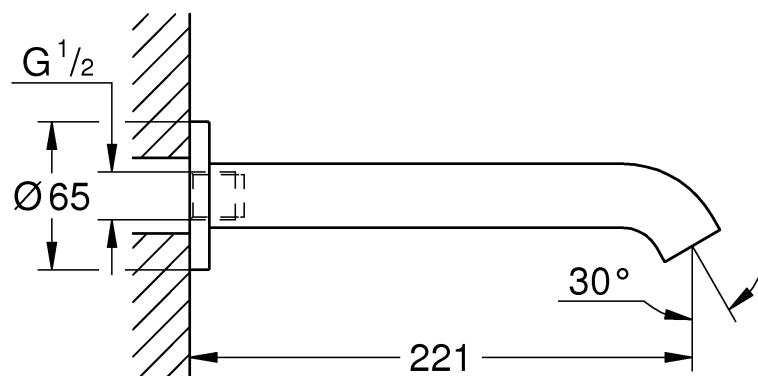

DESIGN + ENGINEERING  
GROHE GERMANY

99.1294.131/ÄM 258827/08.24

www.grohe.com

DIN  
1988

DIN EN  
806

Pure Freude  
an Wasser

GROHE

1.