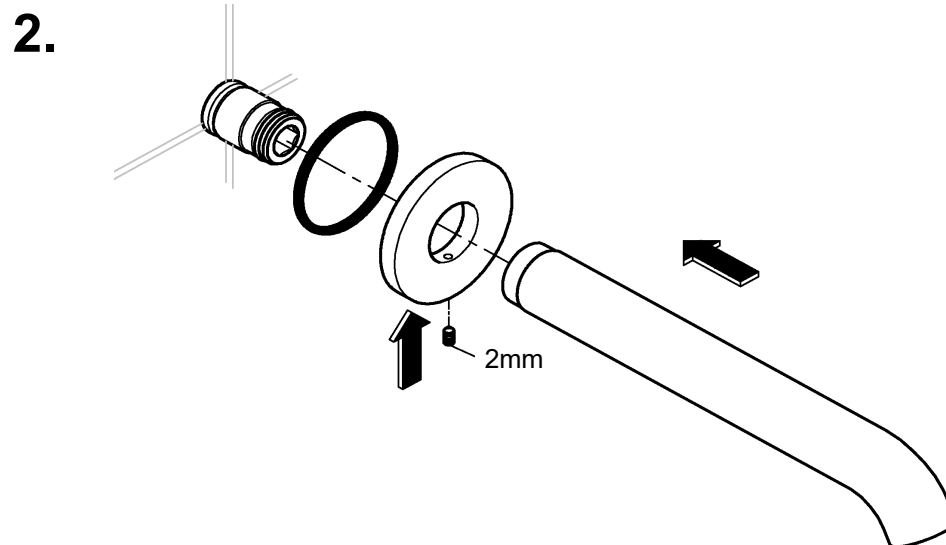

DESIGN + ENGINEERING  
GROHE GERMANY

99.1294.131/ÄM 258827/08.24

www.grohe.com

DIN  
1988

DIN EN  
806

Pure Freude  
an Wasser

GROHE

1.