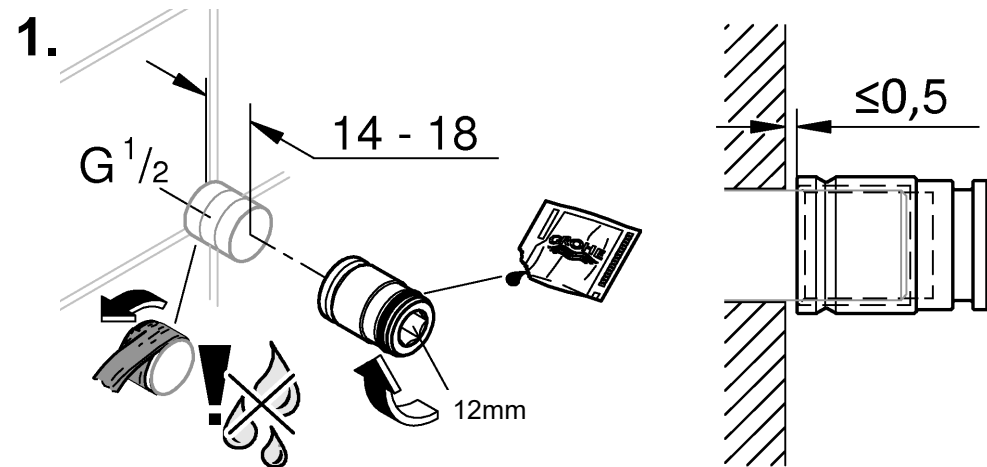

DESIGN + ENGINEERING  
GROHE GERMANY

99.1294.131/ÄM 258827/08.24

www.grohe.com

DIN  
1988

DIN EN  
806

Pure Freude  
an Wasser

GROHE

1.