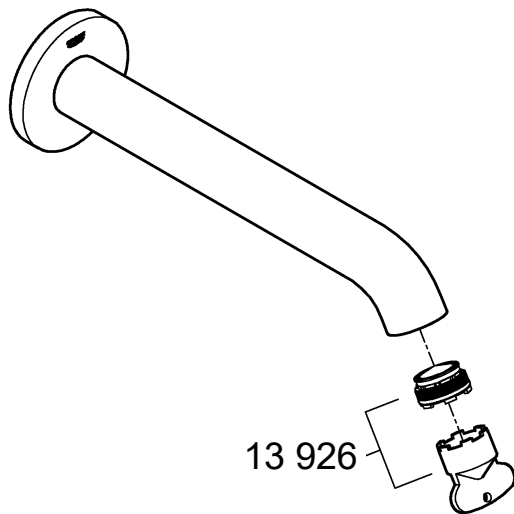

DESIGN + ENGINEERING  
GROHE GERMANY

99.1294.131/ÄM 258827/08.24

www.grohe.com

DIN  
1988

DIN EN  
806

Pure Freude  
an Wasser

GROHE

1.