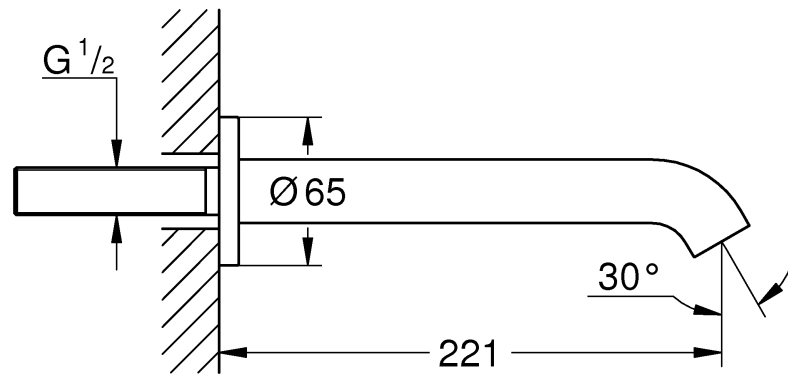

DESIGN + ENGINEERING  
GROHE GERMANY

99.1294.131/ÄM 258827/08.24

www.grohe.com

DIN  
1988

DIN EN  
806

Pure Freude  
an Wasser

GROHE

1.