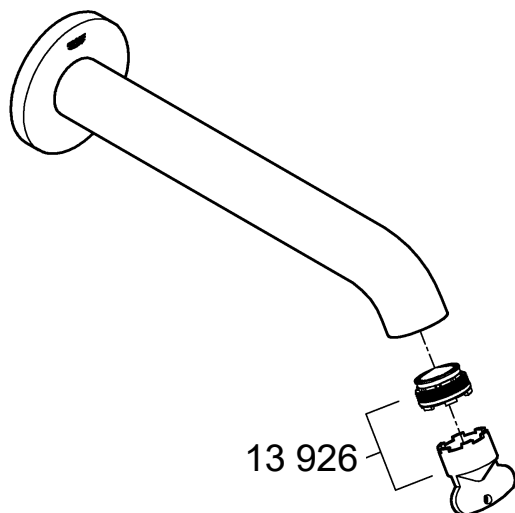

DESIGN + ENGINEERING  
GROHE GERMANY

99.1294.131/ÄM 258827/08.24

www.grohe.com

DIN  
1988

DIN EN  
806

Pure Freude  
an Wasser

GROHE

1.