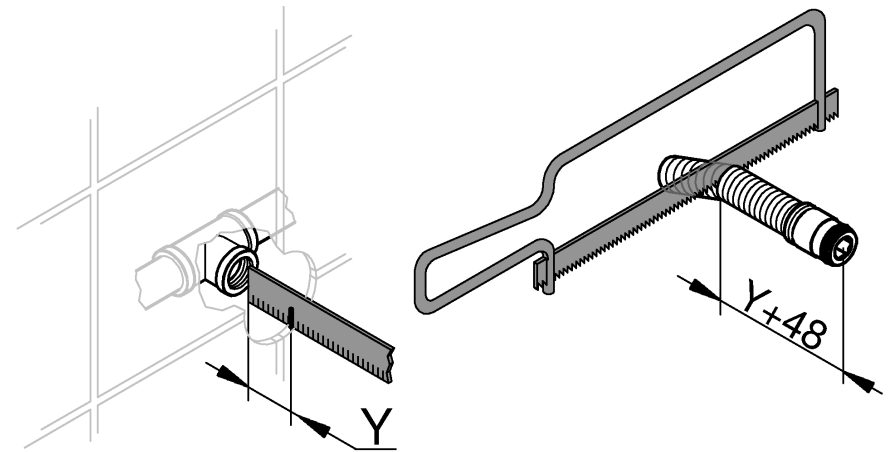

DESIGN + ENGINEERING  
GROHE GERMANY

99.1294.131/ÄM 258827/08.24

www.grohe.com

DIN  
1988

DIN EN  
806

Pure Freude  
an Wasser

GROHE

1.