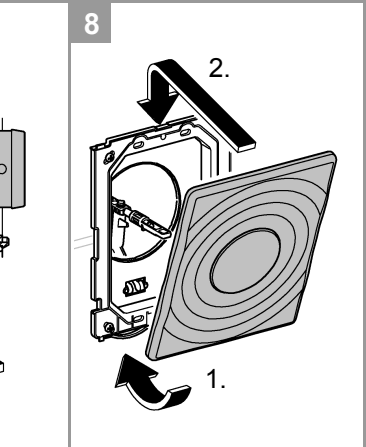

37 063

37 547

1

2

3

Pure Freude
an Wasser

GROHE

D