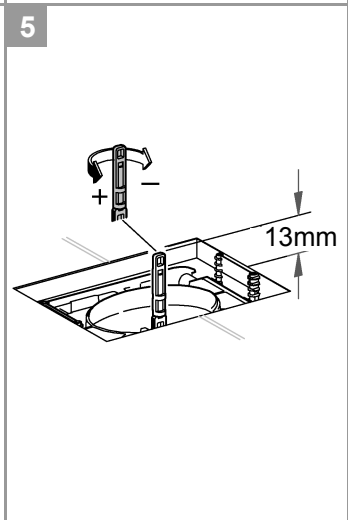

37 063

37 547

1

2

3

Pure Freude
an Wasser

GROHE

D