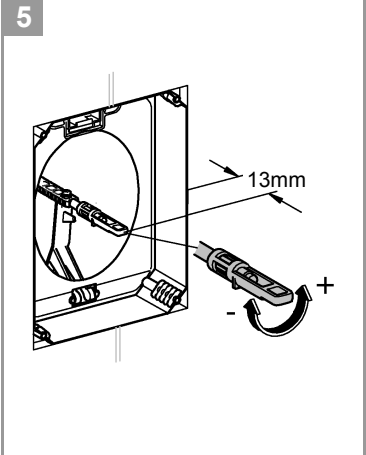

37 063

37 547

1

2

3

Pure Freude
an Wasser

GROHE

D