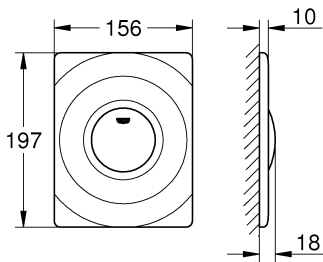

37 063

37 547

1

2

3

Pure Freude
an Wasser

GROHE

D