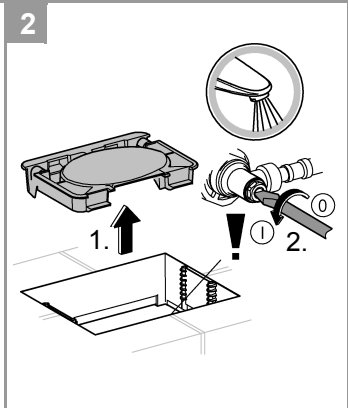

37 063

37 547

1

2

3

Pure Freude
an Wasser

GROHE

D