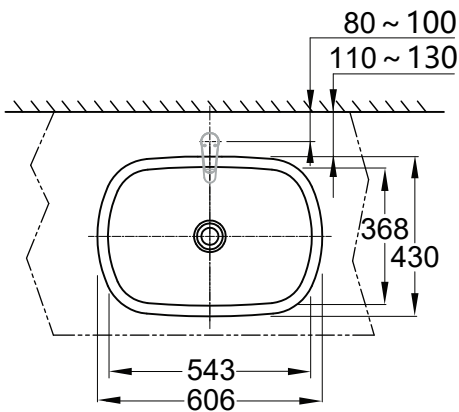

39125001

— 1X

— 1X

39125001

Dimension: mm

单位: 毫米

注意事项

1. 本产品不得在0℃以下水的环境中使用。
2. 用户不得随意加工,更改产品形状及规格尺寸。
3. 使用产品时应避免重力撞击产品,以防产品损坏和伤及人身安全。
4. 所有不按安装说明进行操作导致产品损坏的一切后果本公司恕不负责!