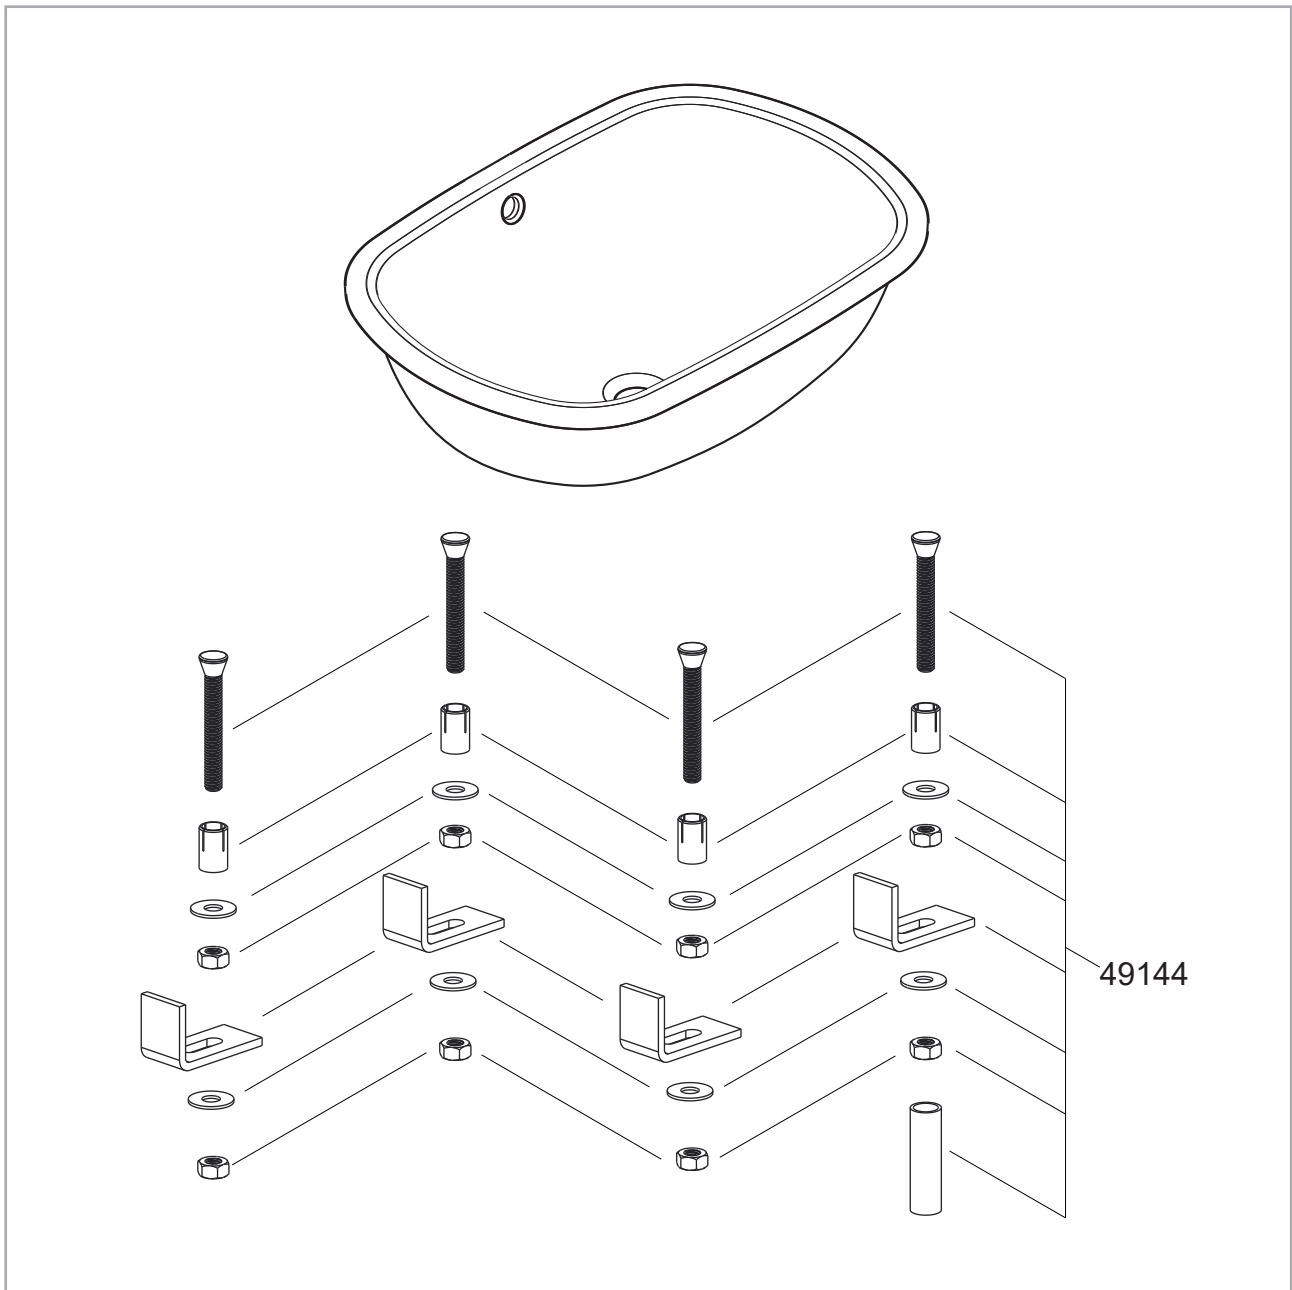

39125001

— 1X

— 1X

39125001

Dimension: mm

单位: 毫米

注意事项

1. 本产品不得在0℃以下水的环境中使用。
2. 用户不得随意加工,更改产品形状及规格尺寸。
3. 使用产品时应避免重力撞击产品,以防产品损坏和伤及人身安全。
4. 所有不按安装说明进行操作导致产品损坏的一切后果本公司恕不负责!