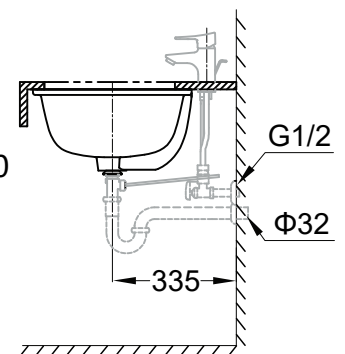

39125001

— 1X

— 1X

39125001

Dimension: mm

单位: 毫米

注意事项

1. 本产品不得在0℃以下水的环境中使用。
2. 用户不得随意加工,更改产品形状及规格尺寸。
3. 使用产品时应避免重力撞击产品,以防产品损坏和伤及人身安全。
4. 所有不按安装说明进行操作导致产品损坏的一切后果本公司恕不负责!