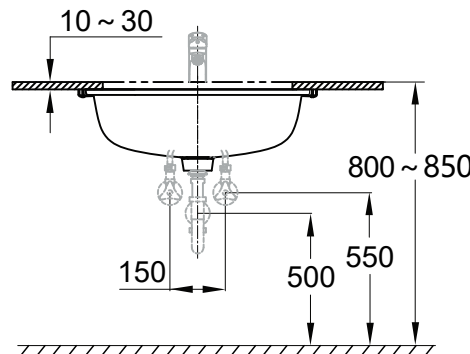

39125001

— 1X

— 1X

39125001

Dimension: mm

单位: 毫米

注意事项

1. 本产品不得在0℃以下水的环境中使用。
2. 用户不得随意加工,更改产品形状及规格尺寸。
3. 使用产品时应避免重力撞击产品,以防产品损坏和伤及人身安全。
4. 所有不按安装说明进行操作导致产品损坏的一切后果本公司恕不负责!