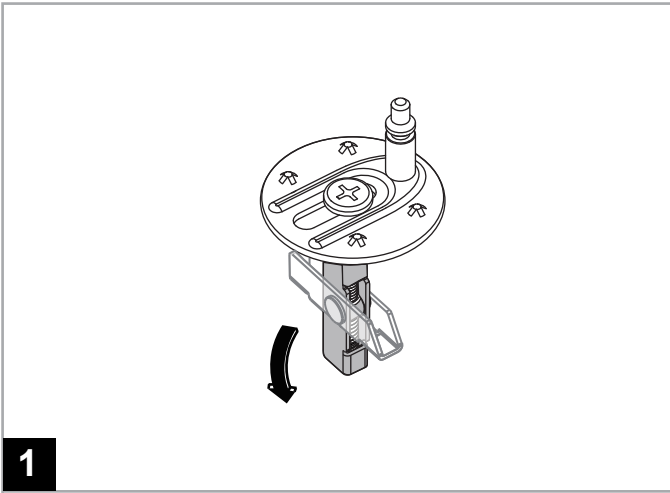

101330SH00

1X

2X

2X

D
☎ +49 571 39 89 333
service.de@grohe.com

A
☎ +43 1 6 80 60
info-at@grohe.com

AUS
☎ 1800 080 055
customer.care@reece.com.au

B
☎ +32 (0)2 899 3077
<https://www.grohe.be/nl/be/onze-service/contact.html>