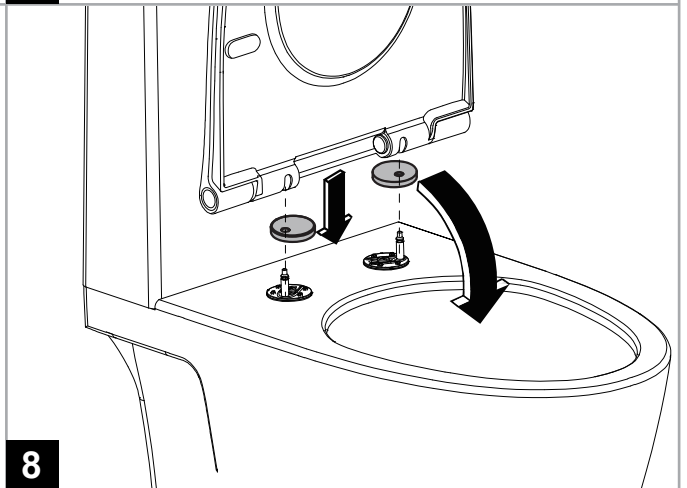

101330SH00

1X

2X

2X

D
☎ +49 571 39 89 333
service.de@grohe.com

A
☎ +43 1 6 80 60
info-at@grohe.com

AUS
☎ 1800 080 055
customer.care@reece.com.au

B
☎ +32 (0)2 899 3077
<https://www.grohe.be/nl/be/onze-service/contact.html>