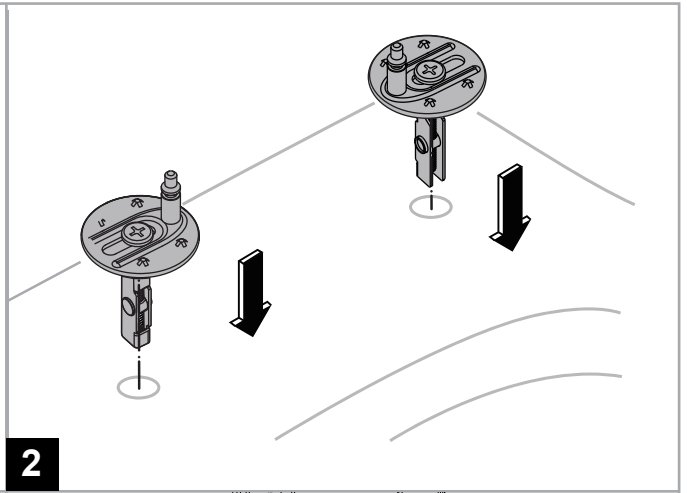

101330SH00

1X

2X

2X

D
☎ +49 571 39 89 333
service.de@grohe.com

A
☎ +43 1 6 80 60
info-at@grohe.com

AUS
☎ 1800 080 055
customer.care@reece.com.au

B
☎ +32 (0)2 899 3077
<https://www.grohe.be/nl/be/onze-service/contact.html>