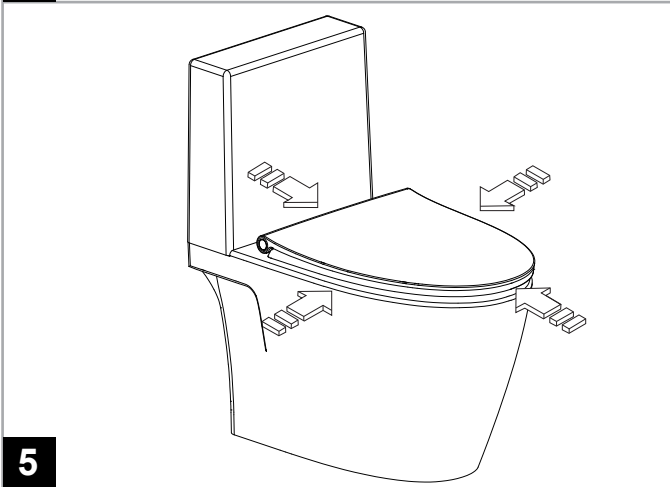

101330SH00

1X

2X

2X

D
☎ +49 571 39 89 333
service.de@grohe.com

A
☎ +43 1 6 80 60
info-at@grohe.com

AUS
☎ 1800 080 055
customer.care@reece.com.au

B
☎ +32 (0)2 899 3077
<https://www.grohe.be/nl/be/onze-service/contact.html>