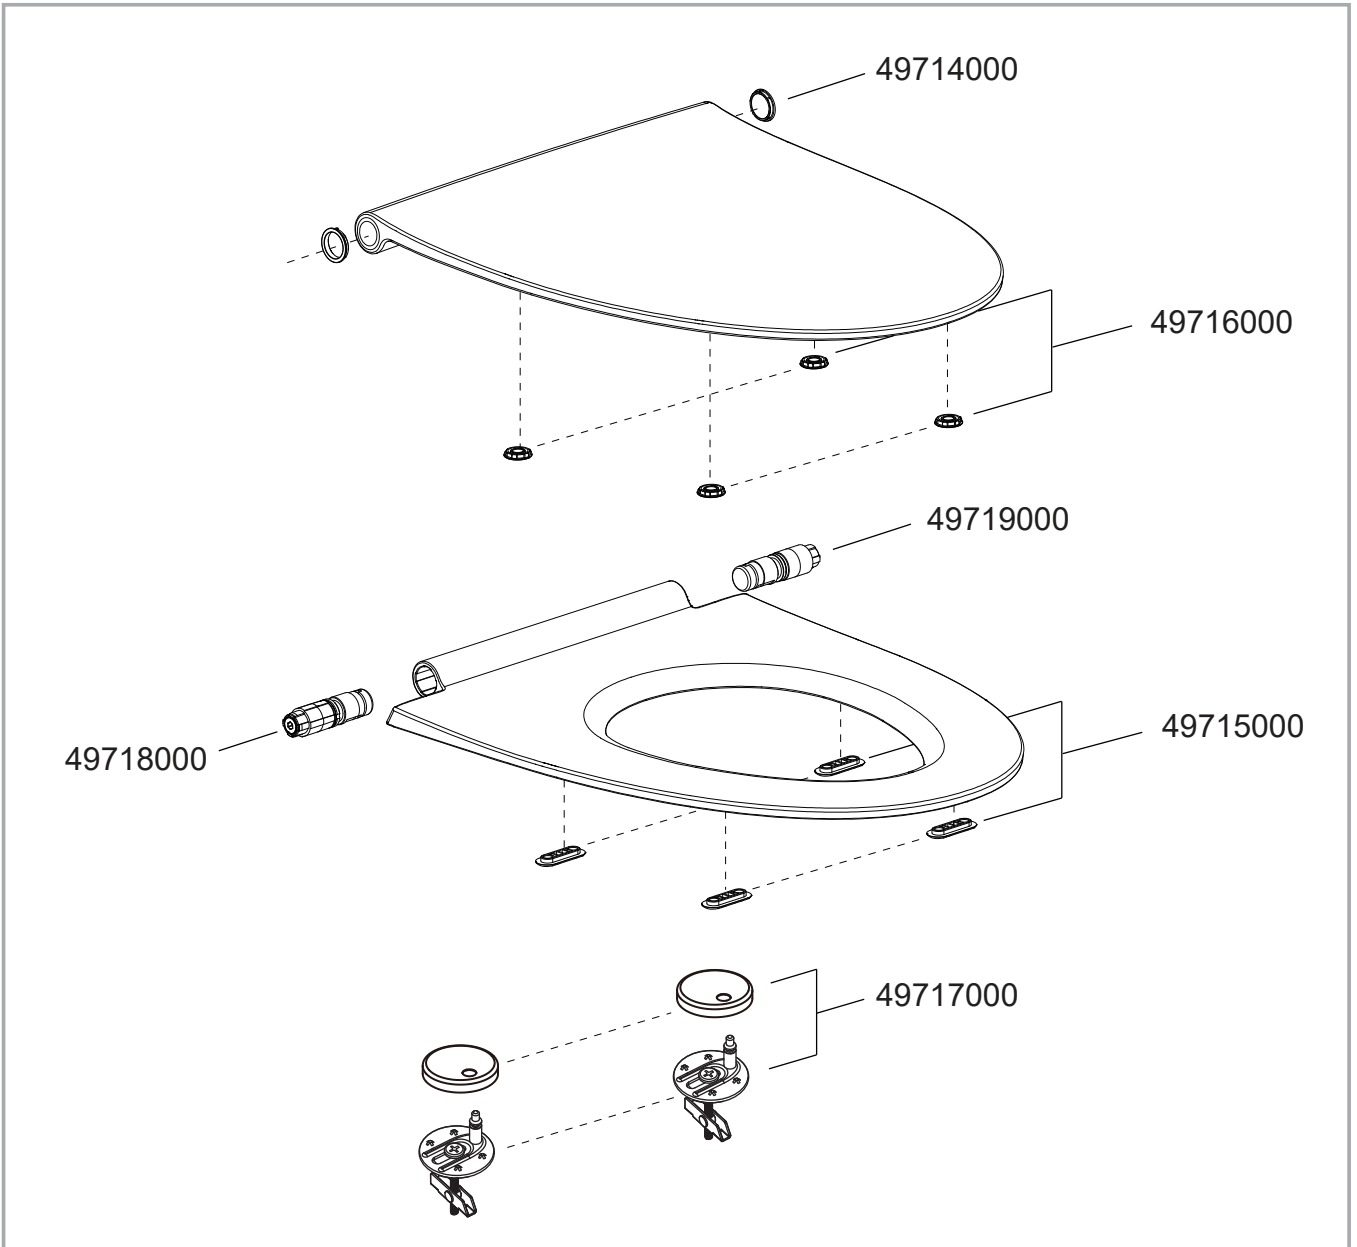

101330SH00

1X

2X

2X

D
☎ +49 571 39 89 333
service.de@grohe.com

A
☎ +43 1 6 80 60
info-at@grohe.com

AUS
☎ 1800 080 055
customer.care@reece.com.au

B
☎ +32 (0)2 899 3077
<https://www.grohe.be/nl/be/onze-service/contact.html>