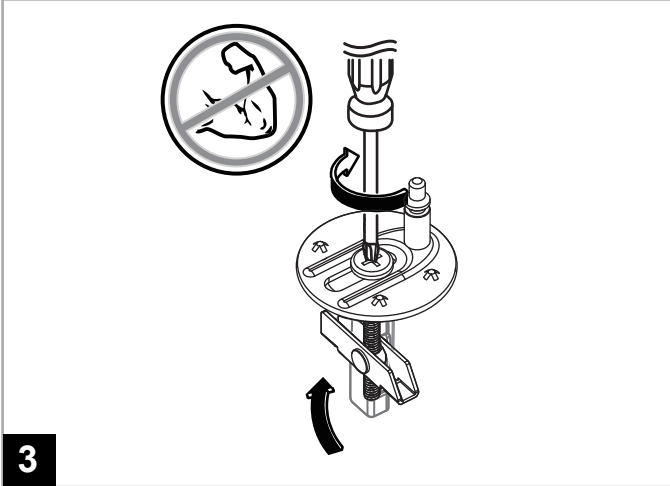

101330SH00

1X

2X

2X

D
☎ +49 571 39 89 333
service.de@grohe.com

A
☎ +43 1 6 80 60
info-at@grohe.com

AUS
☎ 1800 080 055
customer.care@reece.com.au

B
☎ +32 (0)2 899 3077
<https://www.grohe.be/nl/be/onze-service/contact.html>