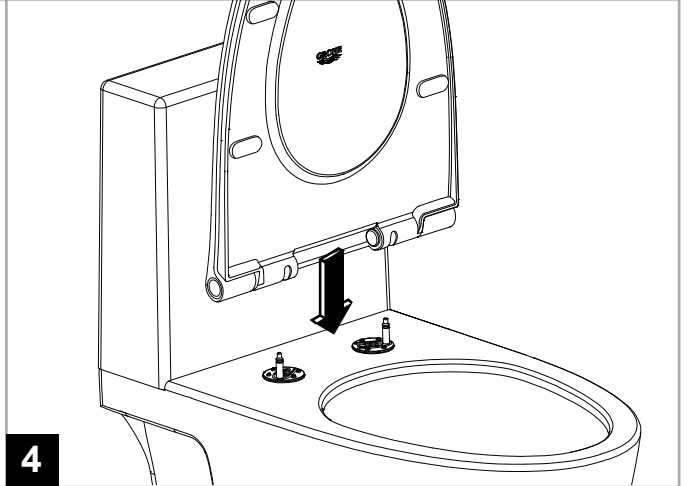

101330SH00

1X

2X

2X

D
☎ +49 571 39 89 333
service.de@grohe.com

A
☎ +43 1 6 80 60
info-at@grohe.com

AUS
☎ 1800 080 055
customer.care@reece.com.au

B
☎ +32 (0)2 899 3077
<https://www.grohe.be/nl/be/onze-service/contact.html>