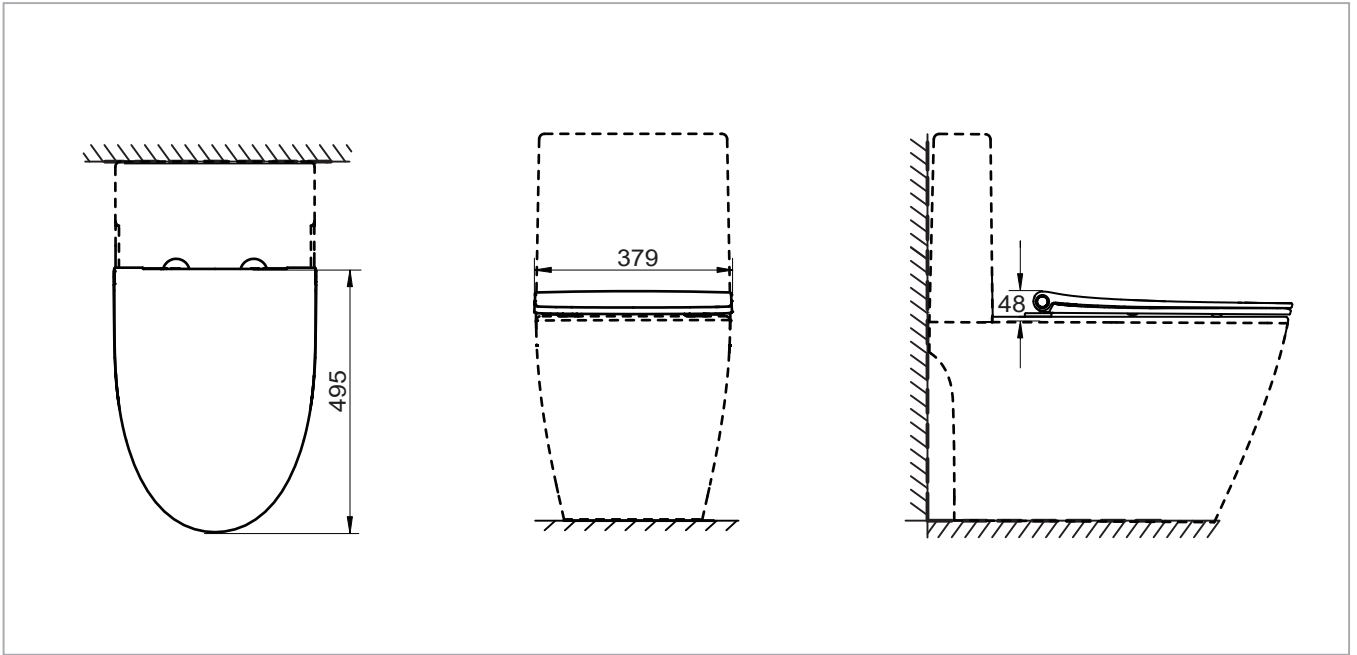

101330SH00

1X

2X

2X

D
☎ +49 571 39 89 333
service.de@grohe.com

A
☎ +43 1 6 80 60
info-at@grohe.com

AUS
☎ 1800 080 055
customer.care@reece.com.au

B
☎ +32 (0)2 899 3077
<https://www.grohe.be/nl/be/onze-service/contact.html>