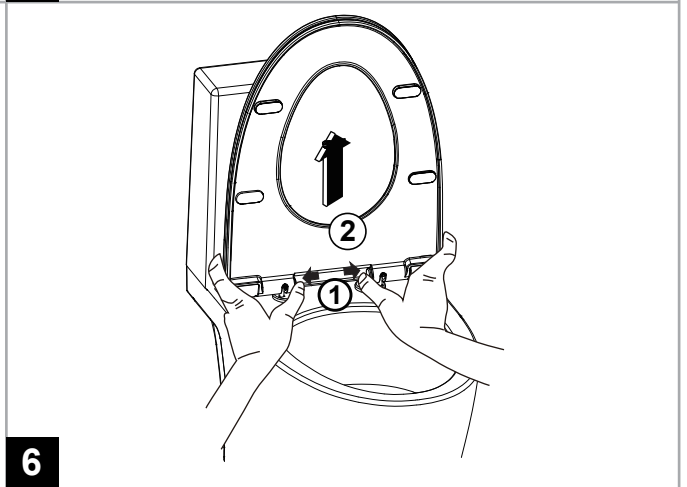

101330SH00

1X

2X

2X

D
☎ +49 571 39 89 333
service.de@grohe.com

A
☎ +43 1 6 80 60
info-at@grohe.com

AUS
☎ 1800 080 055
customer.care@reece.com.au

B
☎ +32 (0)2 899 3077
<https://www.grohe.be/nl/be/onze-service/contact.html>