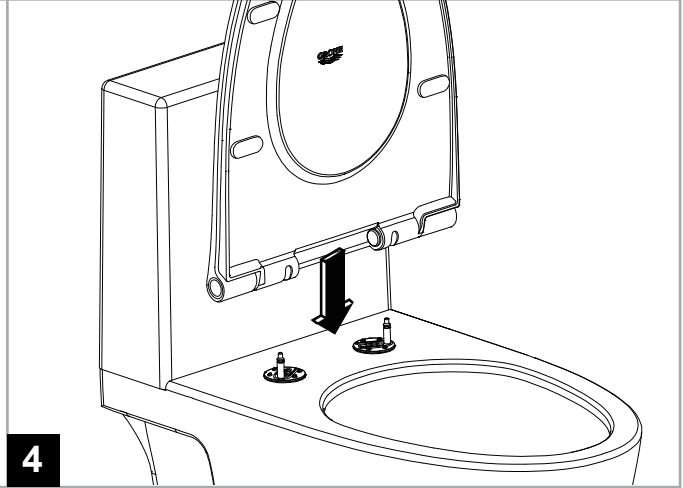

36490

1X

2X

2X

D
☎ +49 571 39 89 333
service.de@grohe.com

A
☎ +43 1 6 80 60
info-at@grohe.com

AUS
☎ 1800 080 055
customer.care@reece.co
m.au

B
☎ +32 (0)2 899 3077
[https://www.grohe.be/nl
be/onze-service/
contact.html](https://www.grohe.be/nl/be/onze-service/contact.html)