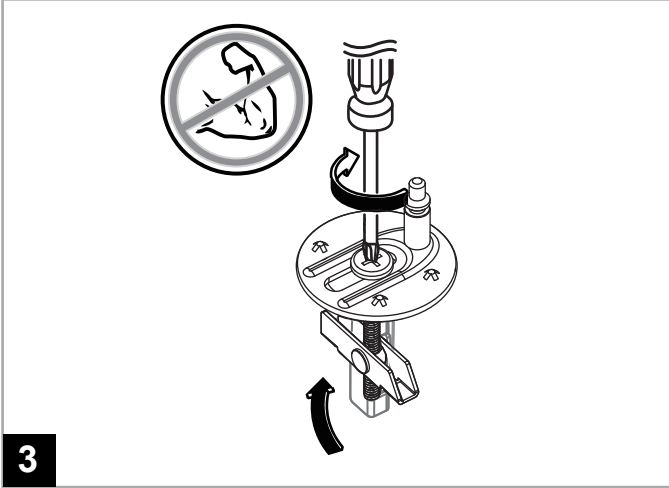

36490

1X

2X

2X

D
☎ +49 571 39 89 333
service.de@grohe.com

A
☎ +43 1 6 80 60
info-at@grohe.com

AUS
☎ 1800 080 055
customer.care@reece.co
m.au

B
☎ +32 (0)2 899 3077
[https://www.grohe.be/nl
be/onze-service/
contact.html](https://www.grohe.be/nl/be/onze-service/contact.html)