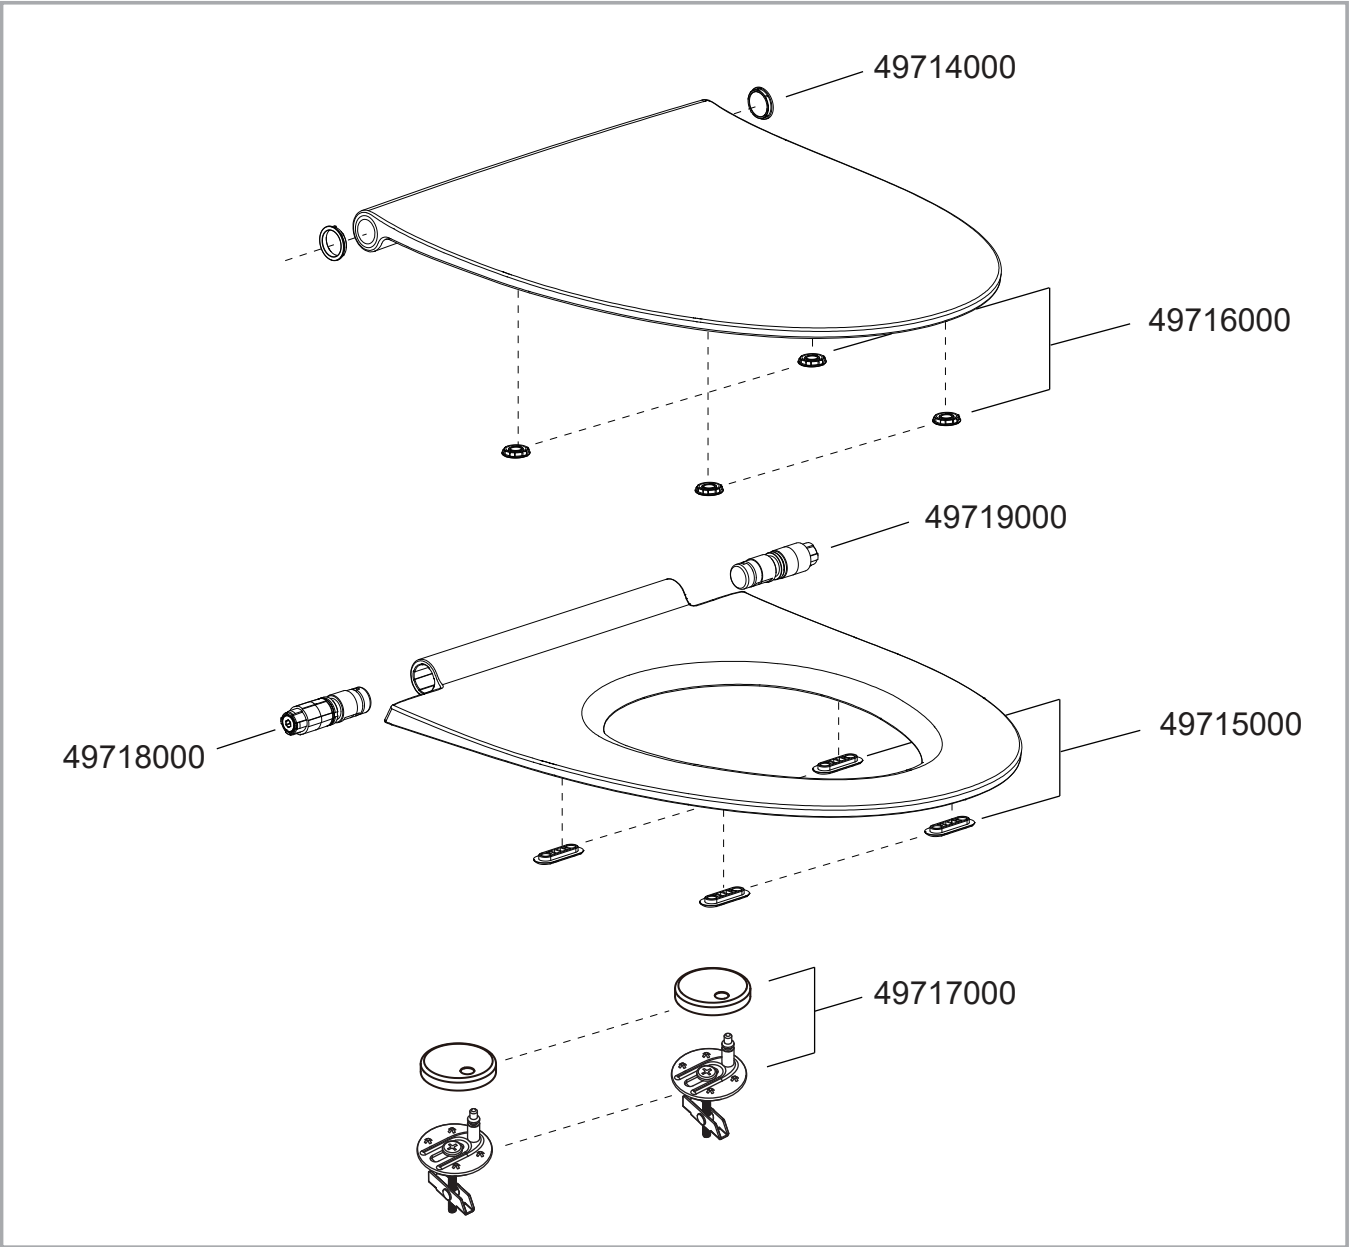

36490

1X

2X

2X

D
☎ +49 571 39 89 333
service.de@grohe.com

A
☎ +43 1 6 80 60
info-at@grohe.com

AUS
☎ 1800 080 055
customer.care@reece.co
m.au

B
☎ +32 (0)2 899 3077
[https://www.grohe.be/nl
be/onze-service/
contact.html](https://www.grohe.be/nl/be/onze-service/contact.html)