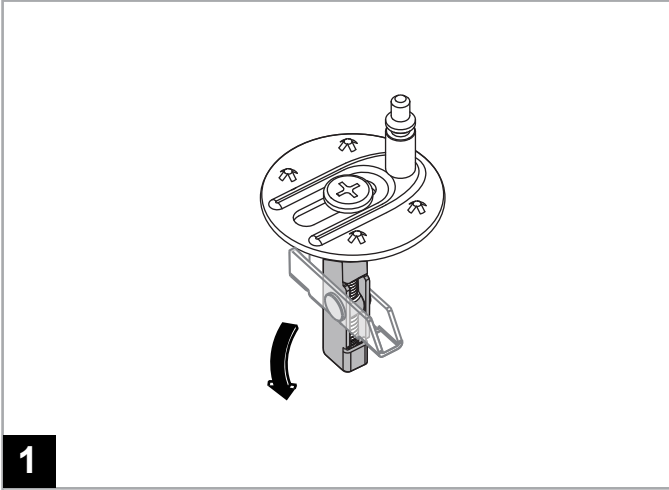

36490

1X

2X

2X

D
☎ +49 571 39 89 333
service.de@grohe.com

A
☎ +43 1 6 80 60
info-at@grohe.com

AUS
☎ 1800 080 055
customer.care@reece.co
m.au

B
☎ +32 (0)2 899 3077
[https://www.grohe.be/nl
be/onze-service/
contact.html](https://www.grohe.be/nl/be/onze-service/contact.html)