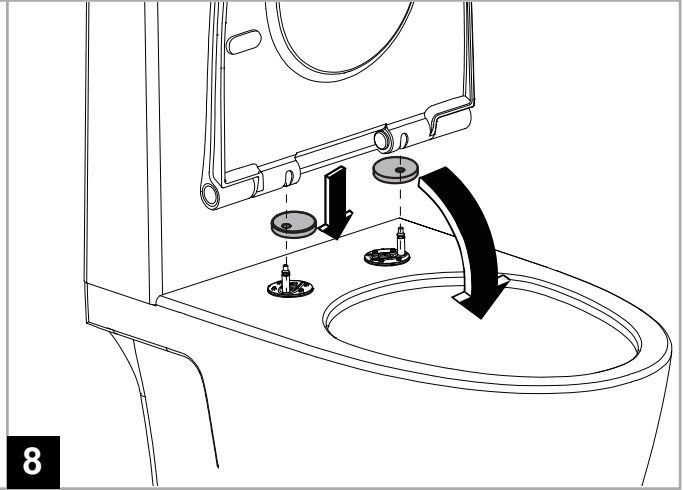

36490

1X

2X

2X

D
☎ +49 571 39 89 333
service.de@grohe.com

A
☎ +43 1 6 80 60
info-at@grohe.com

AUS
☎ 1800 080 055
customer.care@reece.co
m.au

B
☎ +32 (0)2 899 3077
[https://www.grohe.be/nl
be/onze-service/
contact.html](https://www.grohe.be/nl/be/onze-service/contact.html)