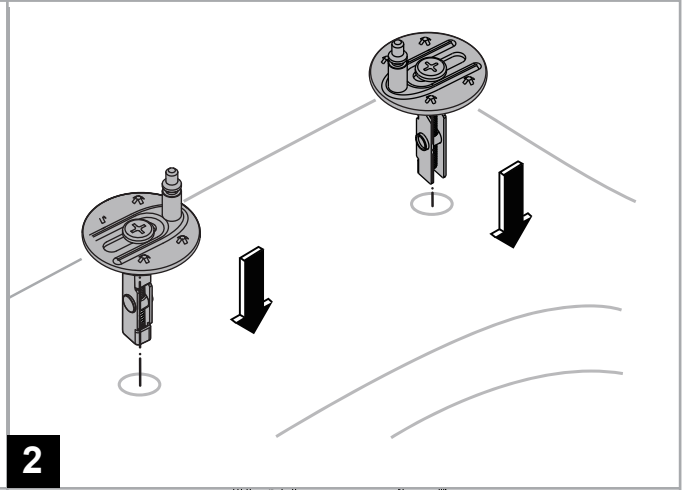

36490

1X

2X

2X

D
☎ +49 571 39 89 333
service.de@grohe.com

A
☎ +43 1 6 80 60
info-at@grohe.com

AUS
☎ 1800 080 055
customer.care@reece.co
m.au

B
☎ +32 (0)2 899 3077
[https://www.grohe.be/nl
be/onze-service/
contact.html](https://www.grohe.be/nl/be/onze-service/contact.html)