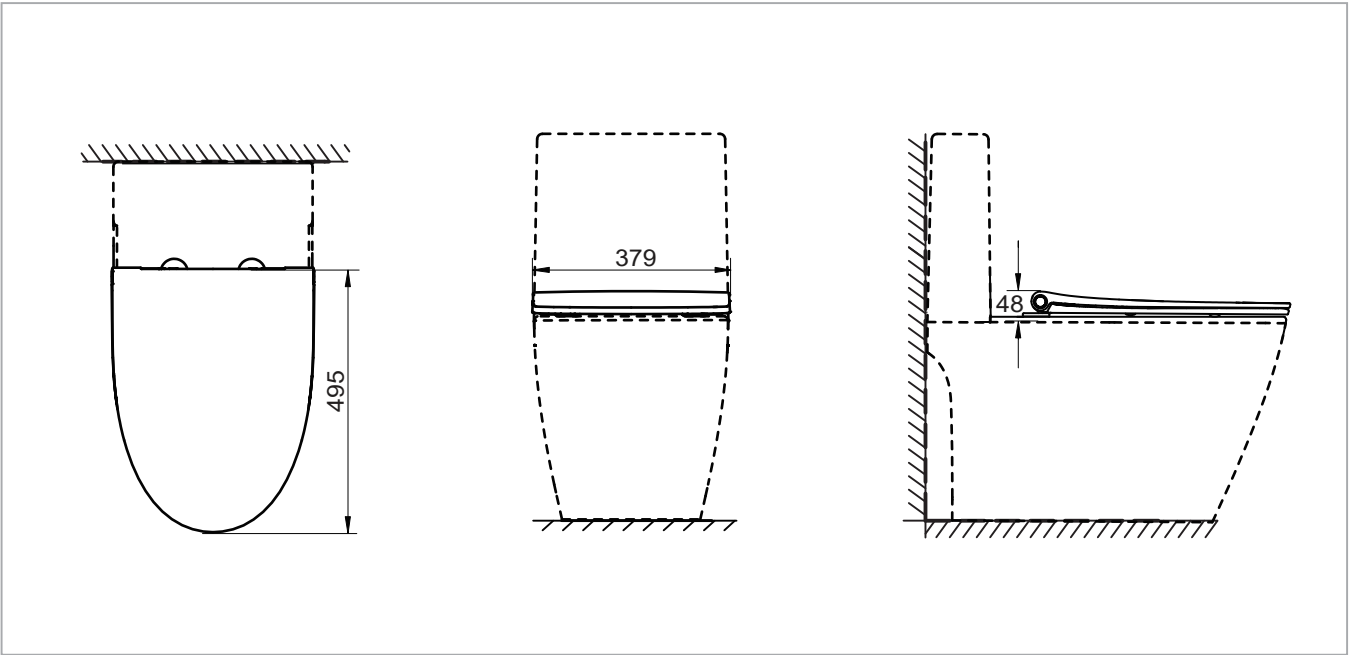

36490

1X

2X

2X

D
☎ +49 571 39 89 333
service.de@grohe.com

A
☎ +43 1 6 80 60
info-at@grohe.com

AUS
☎ 1800 080 055
customer.care@reece.co
m.au

B
☎ +32 (0)2 899 3077
[https://www.grohe.be/nl
be/onze-service/
contact.html](https://www.grohe.be/nl/be/onze-service/contact.html)