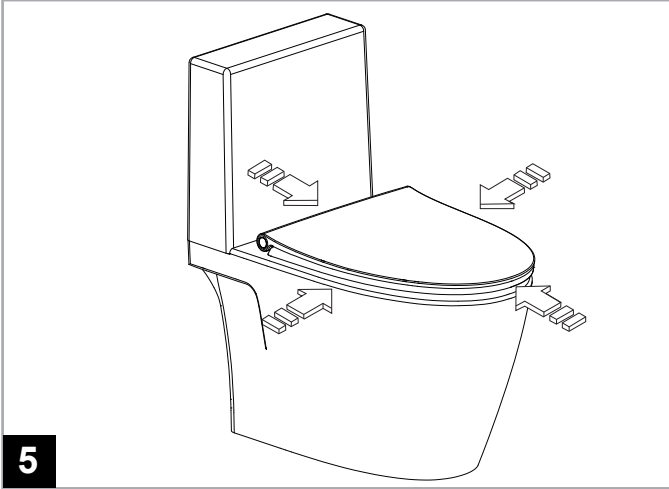

36490

1X

2X

2X

D
☎ +49 571 39 89 333
service.de@grohe.com

A
☎ +43 1 6 80 60
info-at@grohe.com

AUS
☎ 1800 080 055
customer.care@reece.co
m.au

B
☎ +32 (0)2 899 3077
[https://www.grohe.be/nl
be/onze-service/
contact.html](https://www.grohe.be/nl/be/onze-service/contact.html)