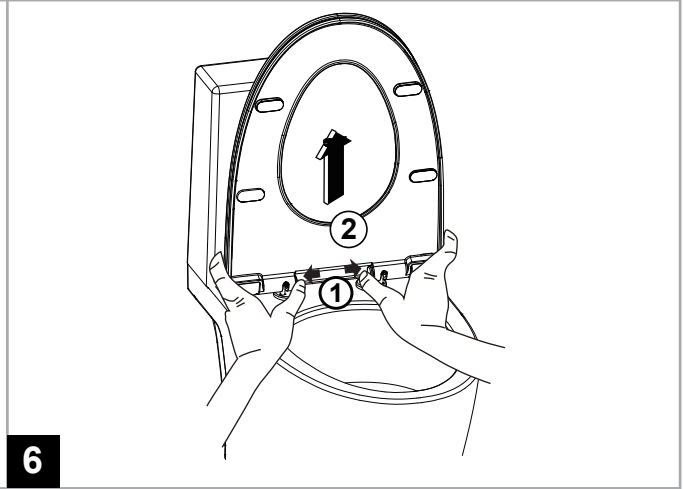

36490

1X

2X

2X

D
☎ +49 571 39 89 333
service.de@grohe.com

A
☎ +43 1 6 80 60
info-at@grohe.com

AUS
☎ 1800 080 055
customer.care@reece.co
m.au

B
☎ +32 (0)2 899 3077
[https://www.grohe.be/nl
be/onze-service/
contact.html](https://www.grohe.be/nl/be/onze-service/contact.html)