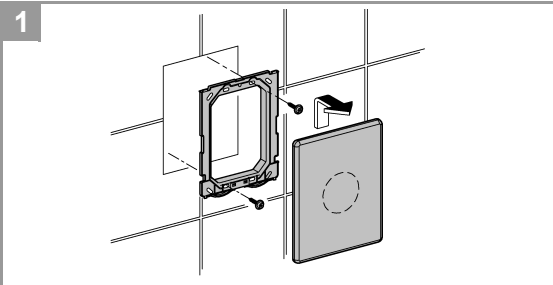

1b

2

3

	X	Y	Z
 6 l	 3 l	81mm	58mm

4

Pure Freude
an Wasser

GROHE

D