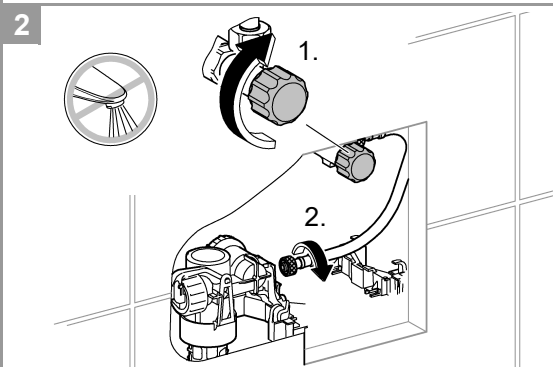

1b

2

3

	X	Y	Z
 6 l	 3 l	81mm	58mm

4

Pure Freude
an Wasser

GROHE

D