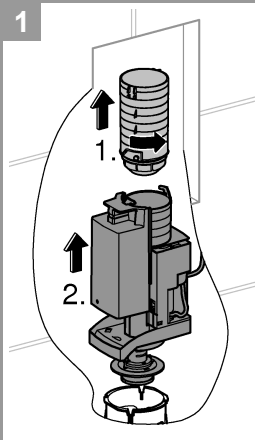

1b

2

3

	X	Y	Z
 6 l	 3 l	81mm	58mm

4

Pure Freude
an Wasser

GROHE

D