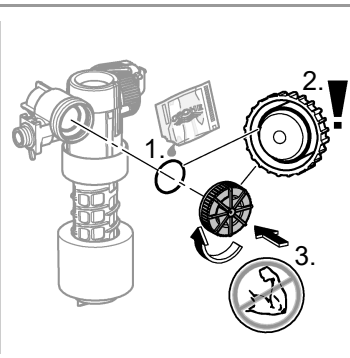

1b

2

3

	X	Y	Z
 6 l	 3 l	81mm	58mm

4

Pure Freude
an Wasser

GROHE

D