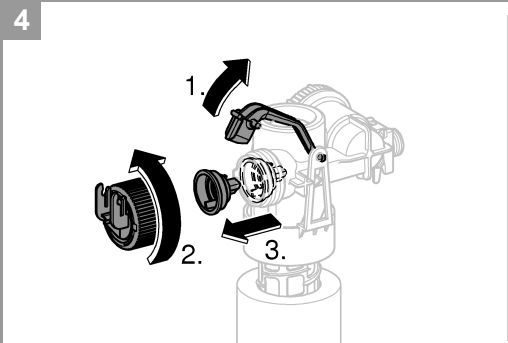

1b

2

3

	X	Y	Z
 6 l	 3 l	81mm	58mm

4

Pure Freude
an Wasser

GROHE

D