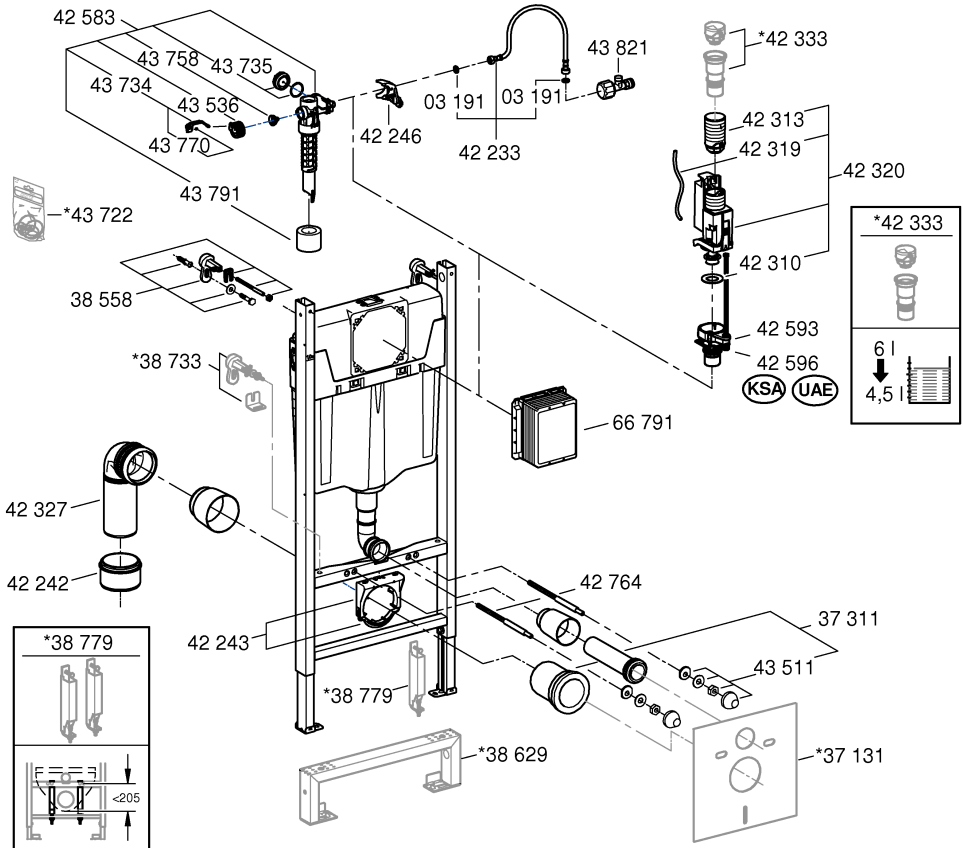

DIN
1988

DIN EN
806

A		50x50x0,6
		75x50x0,6
B		50x40x2
		75x40x2
C		300x620x24

8

9

10

11

12

1b

2

3

	X	Y	Z
 6 l	 3 l	81mm	58mm

4

Pure Freude
an Wasser

GROHE

D