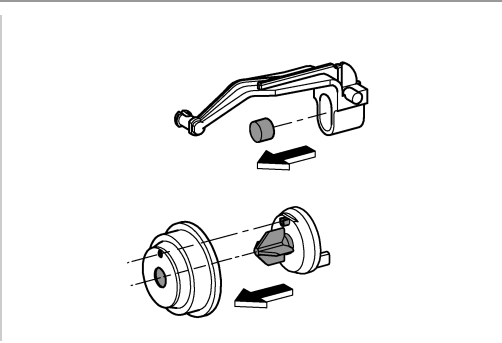

1b

2

3

	X	Y	Z
 6 l	 3 l	81mm	58mm

4

Pure Freude
an Wasser

GROHE

D