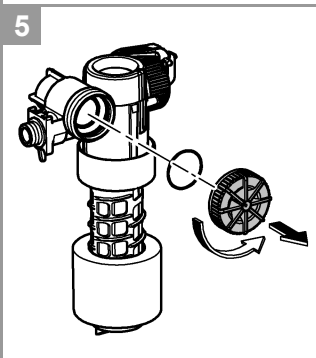

1b

2

3

	X	Y	Z
 6 l	 3 l	81mm	58mm

4

Pure Freude
an Wasser

GROHE

D