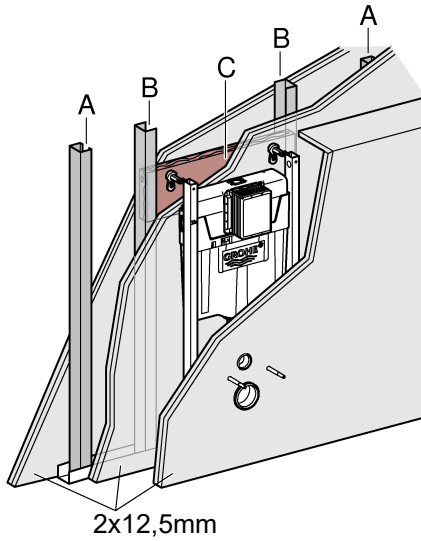

DIN
1988

DIN EN
806

A		50x50x0,6
		75x50x0,6
B		50x40x2
		75x40x2
C		300x620x24

8

9

10

11

12

1b

2

3

	X	Y	Z
 6 l	 3 l	81mm	58mm

4

Pure Freude
an Wasser

GROHE

D