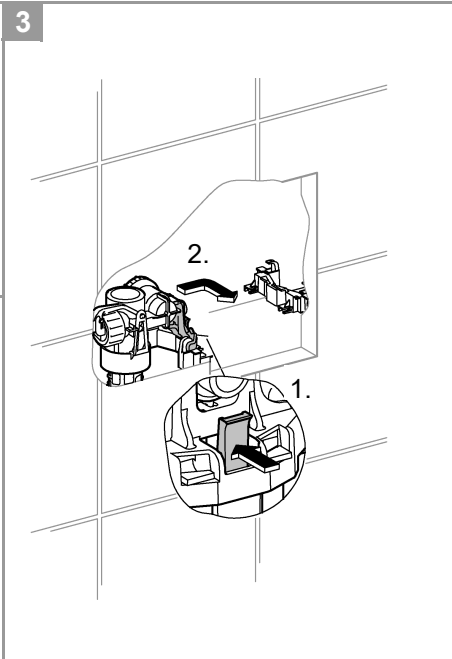

1b

2

3

	X	Y	Z
 6 l	 3 l	81mm	58mm

4

Pure Freude
an Wasser

GROHE

D