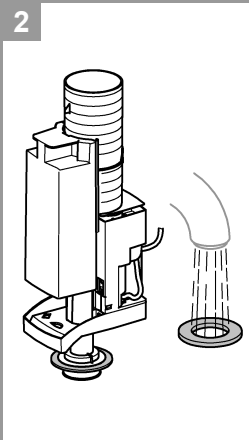

1b

2

3

	X	Y	Z
 6 l	 3 l	81mm	58mm

4

Pure Freude
an Wasser

GROHE

D