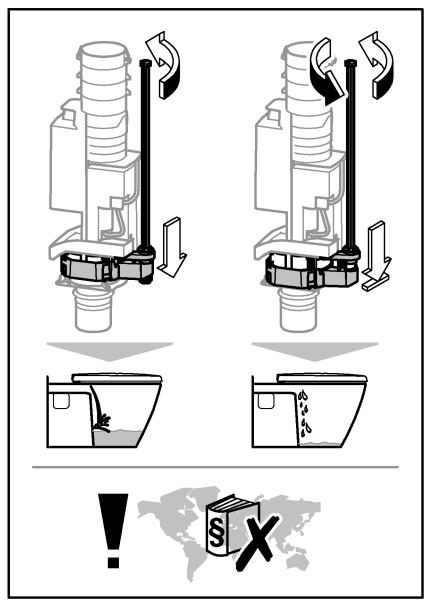

1b

2

3

	X	Y	Z
 6 l	 3 l	81mm	58mm

4

Pure Freude
an Wasser

GROHE

D