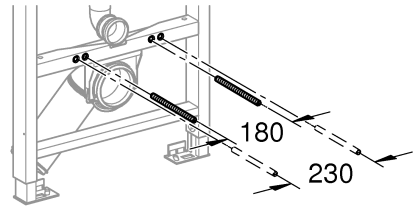

DIN
1988

DIN EN
806

A		50x50x0,6
		75x50x0,6
B		50x40x2
		75x40x2
C		300x620x24

8

9

10

11

12

1b

2

3

	X	Y	Z
 6 l	 3 l	81mm	58mm

4

Pure Freude
an Wasser

GROHE

D