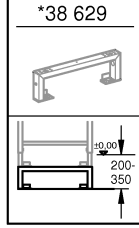

DIN
1988

DIN EN
806

A		50x50x0,6
		75x50x0,6
B		50x40x2
		75x40x2
C		300x620x24

8

9

10

11

12

1b

2

3

	X	Y	Z
 6 l	 3 l	81mm	58mm

4

Pure Freude
an Wasser

GROHE

D