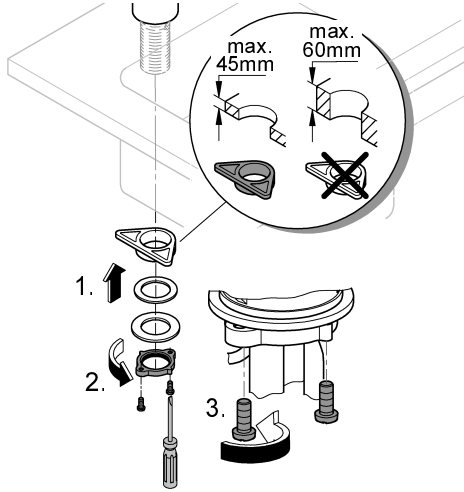

32mm

*19 332

1

2

3

MAINTENANCE 