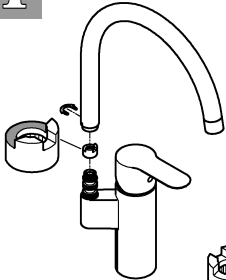

Denna produkt er typ-godkänd:  
KIWA SE 1702

**Accepterad**  
monteringsanvisning  
2021:1

DIN EN 806  
DIN EN 1717  
DIN 1988

**bar**

max. 10  
0,5 5  
1

**°C**

max. 70° 60°

32mm  
\*19 332