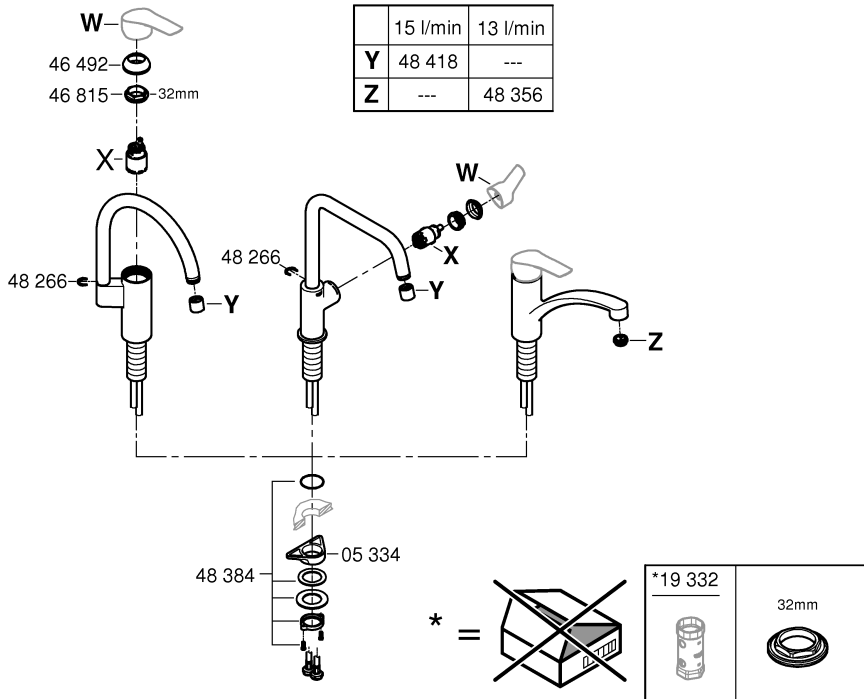

## Monteringsanvisning

<b>W</b>	48 530	48 540	48 531
<b>X</b>	46 374	46 863	46 963

- Sida 1: Innehållsförteckning
- Sida 1: Sprängskiss
- Sida 2: Monteringsanvisning
- Sida 3: Monteringsanvisning
- Sida 4: Teknisk information
- Sida 5: Teknisk information
- Sida 6: Kontaktinformation

Denna produkt er typ-godkänd:  
KIWA SE 1702

**Accepterad**  
monteringsanvisning  
2021:1

DIN EN 806  
DIN EN 1717  
DIN 1988

**bar**

max. 10  
0,5 5  
1

**°C**

max. 70° 60°

32mm  
\*19 332