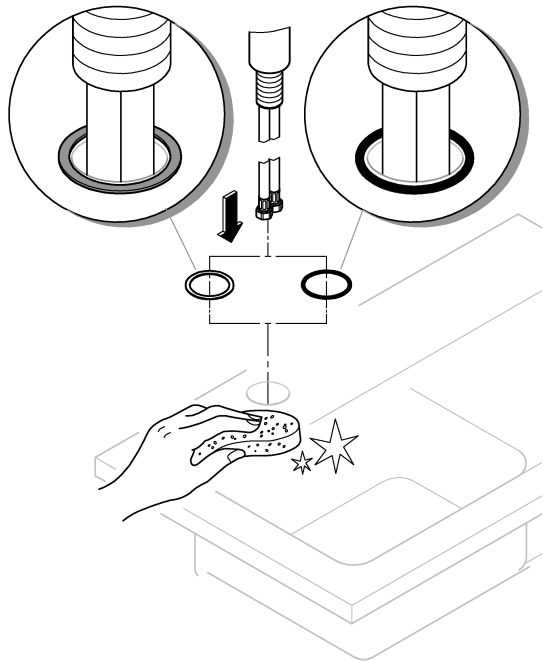

DIN EN 806
DIN EN 1717
DIN 1988

bar

max. 10
0,5 5
1

°C

max. 70° 60°

32mm
*19 332

1