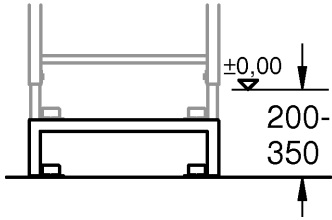

DIN  
1988

DIN EN  
806

2x12,5mm

2x12,5mm

2x12,5mm

| A         | B       | C          |
|-----------|---------|------------|
|           |         |            |
| 50x50x0,6 | 50x40x2 | 300x620x24 |
| 75x50x0,6 | 75x40x2 |            |

4

|  | X    | Y    | Z    |
|--|------|------|------|
|  | 81mm | 58mm | 18mm |
|  |      |      |      |

38 629

39 607

37 131

42 333

42 300

Pure Freude  
an Wasser