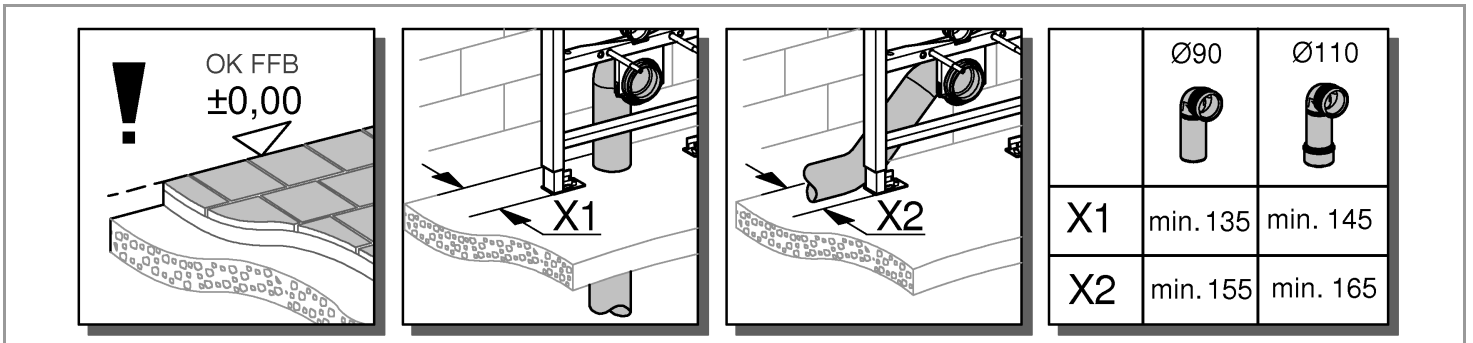

DIN  
1988

DIN EN  
806

2x12,5mm

2x12,5mm

2x12,5mm

| A         | B       | C          |
|-----------|---------|------------|
|           |         |            |
| 50x50x0,6 | 50x40x2 | 300x620x24 |
| 75x50x0,6 | 75x40x2 |            |