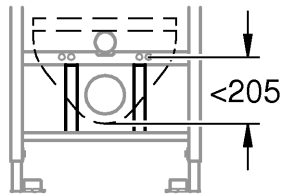

DIN  
1988

DIN EN  
806

2x12,5mm

2x12,5mm

2x12,5mm

| A         | B       | C          |
|-----------|---------|------------|
|           |         |            |
| 50x50x0,6 | 50x40x2 | 300x620x24 |
| 75x50x0,6 | 75x40x2 |            |

4

|  | X    | Y    | Z    |
|--|------|------|------|
|  | 81mm | 58mm | 18mm |
|  |      |      |      |

38 629

39 607

37 131

42 333

42 300

Pure Freude  
an Wasser