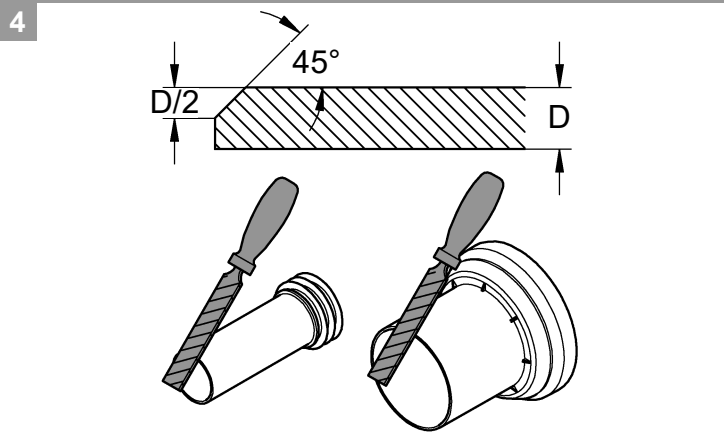

DIN  
1988

DIN EN  
806

2x12,5mm

2x12,5mm

2x12,5mm

| A         | B       | C          |
|-----------|---------|------------|
|           |         |            |
| 50x50x0,6 | 50x40x2 | 300x620x24 |
| 75x50x0,6 | 75x40x2 |            |

4

|  | X    | Y    | Z    |
|--|------|------|------|
|  | 81mm | 58mm | 18mm |
|  |      |      |      |

38 629

39 607

37 131

42 333

42 300

Pure Freude  
an Wasser