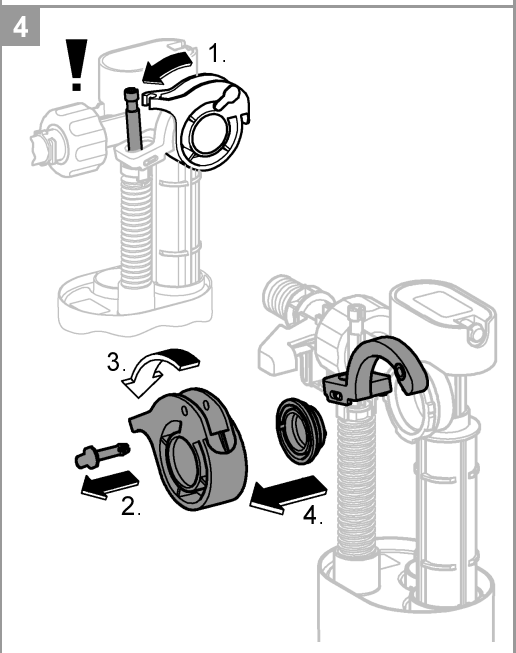

5

6

7

1

2

| | | X | Y | |
|---|---|--------|-------|--|
|  |  | 133 mm | 75 mm |  |
| |  | | | |

Pure Freude
an Wasser

GROHE