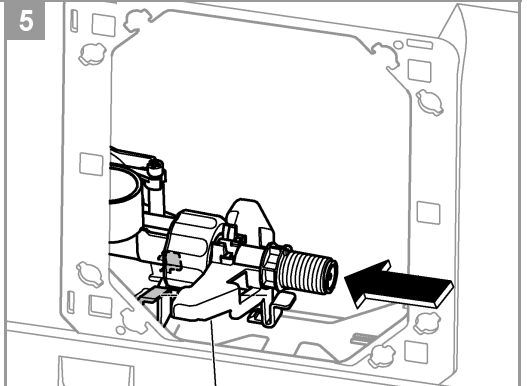

5

6

7

1

2

| | | X | Y | |
|---|---|--------|-------|--|
|  |  | 133 mm | 75 mm |  |
| |  | | | |

Pure Freude
an Wasser

GROHE