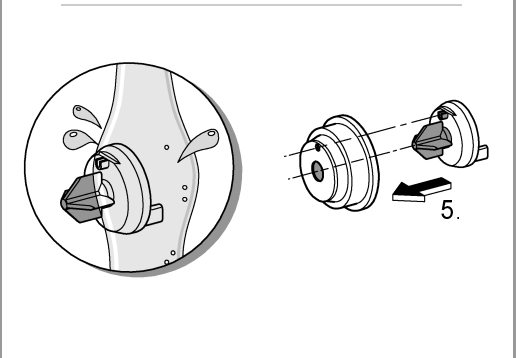

5

6

7

1

2

| | | X | Y | |
|---|---|--------|-------|--|
|  |  | 133 mm | 75 mm |  |
| |  | | | |

Pure Freude
an Wasser

GROHE