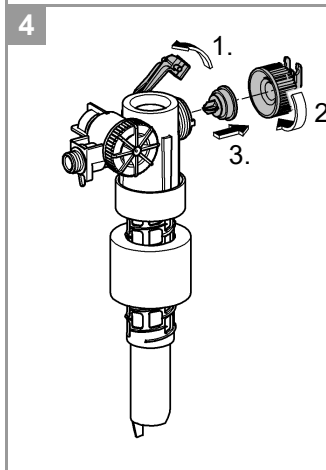

DIN
1988

DIN EN
806

		X	Y	Z
		57 mm	>18 mm	100 mm
		100 mm	<3 mm	100 mm

Pure Freude
an Wasser

GROHE

D

☎ +49 571 39 89 333
service.de@grohe.com

A