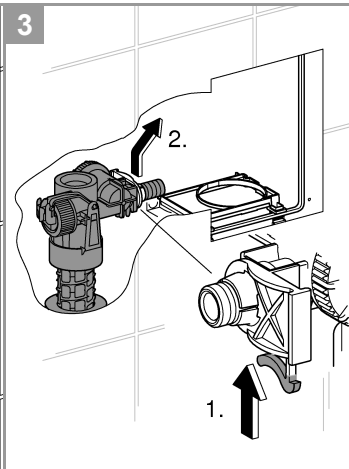

DIN
1988

DIN EN
806

		X	Y	Z
		57 mm	>18 mm	100 mm
		100 mm	<3 mm	100 mm

Pure Freude
an Wasser

GROHE

D

☎ +49 571 39 89 333
service.de@grohe.com

A