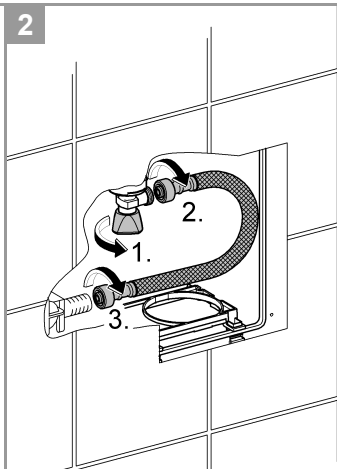

DIN
1988

DIN EN
806

		X	Y	Z
		57 mm	>18 mm	100 mm
		100 mm	<3 mm	100 mm

Pure Freude
an Wasser

GROHE

D

☎ +49 571 39 89 333
service.de@grohe.com

A