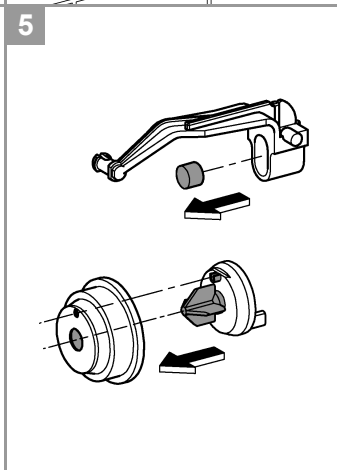

DIN
1988

DIN EN
806

		X	Y	Z
		57 mm	>18 mm	100 mm
		100 mm	<3 mm	100 mm

Pure Freude
an Wasser

GROHE

D

☎ +49 571 39 89 333
service.de@grohe.com

A