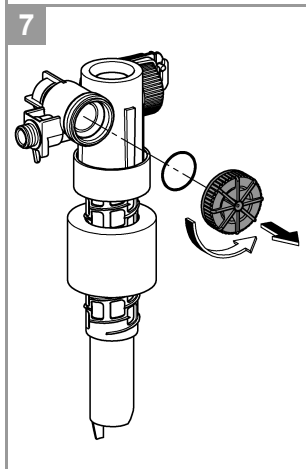

DIN
1988

DIN EN
806

		X	Y	Z
		57 mm	>18 mm	100 mm
		100 mm	<3 mm	100 mm

Pure Freude
an Wasser

GROHE

D

☎ +49 571 39 89 333
service.de@grohe.com

A