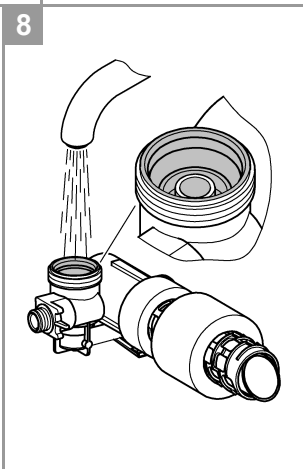

DIN
1988

DIN EN
806

		X	Y	Z
		57 mm	>18 mm	100 mm
		100 mm	<3 mm	100 mm

Pure Freude
an Wasser

GROHE

D

☎ +49 571 39 89 333
service.de@grohe.com

A