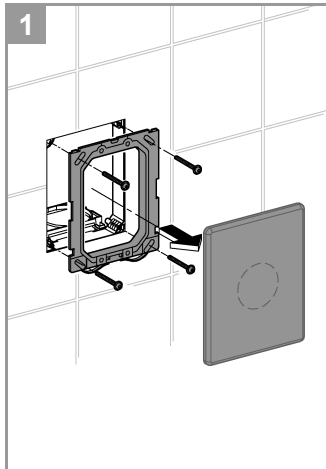

DIN
1988

DIN EN
806

		X	Y	Z
		57 mm	>18 mm	100 mm
		100 mm	<3 mm	100 mm

Pure Freude
an Wasser

GROHE

D

☎ +49 571 39 89 333
service.de@grohe.com

A