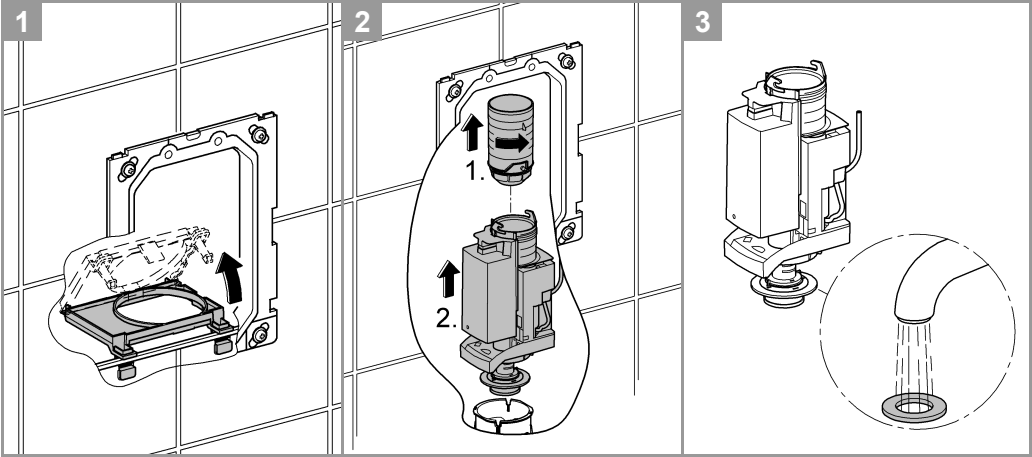

DIN
1988

DIN EN
806

		X	Y	Z
		57 mm	>18 mm	100 mm
		100 mm	<3 mm	100 mm

Pure Freude
an Wasser

GROHE

D

☎ +49 571 39 89 333
service.de@grohe.com

A