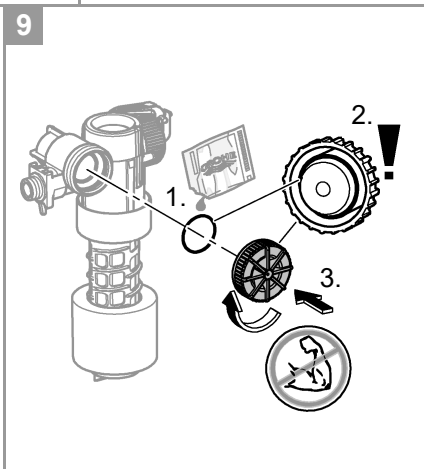

DIN
1988

DIN EN
806

		X	Y	Z
		57 mm	>18 mm	100 mm
		100 mm	<3 mm	100 mm

Pure Freude
an Wasser

GROHE

D

☎ +49 571 39 89 333
service.de@grohe.com

A