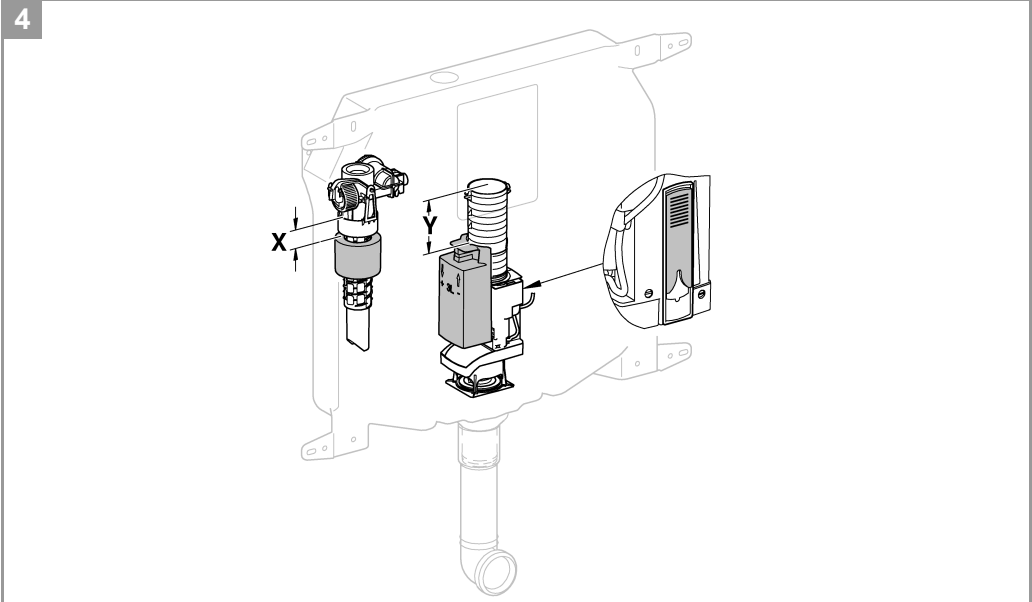

DIN
1988

DIN EN
806

		X	Y	Z
		57 mm	>18 mm	100 mm
		100 mm	<3 mm	100 mm

Pure Freude
an Wasser

GROHE

D

☎ +49 571 39 89 333
service.de@grohe.com

A