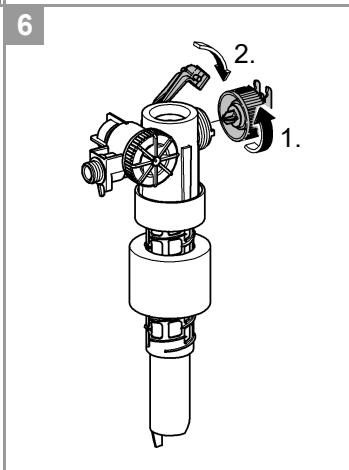

DIN
1988

DIN EN
806

		X	Y	Z
		57 mm	>18 mm	100 mm
		100 mm	<3 mm	100 mm

Pure Freude
an Wasser

GROHE

D

☎ +49 571 39 89 333
service.de@grohe.com

A