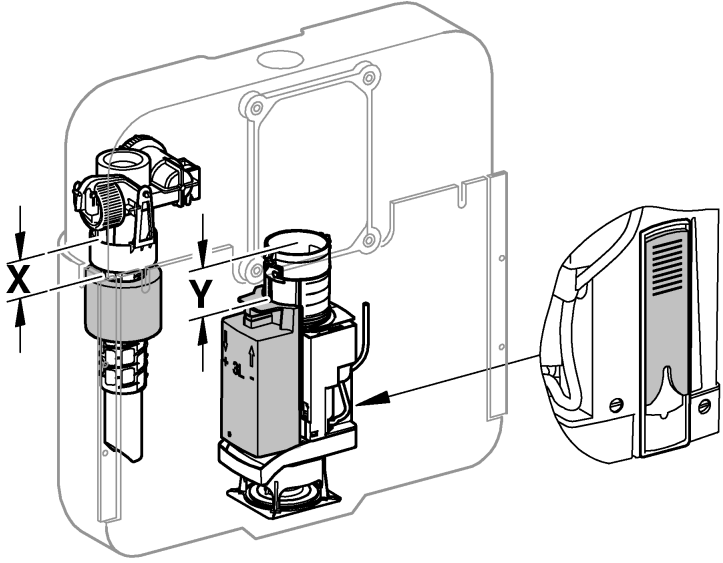

				X	Y	
	6 l			31mm	47mm	
	4 l		3 l	31mm	47mm	

Pure Freude
an Wasser

GROHE

D

☎ +49 571 39 89 333
service.de@grohe.com

A

☎ +43 1 6 80 60
info-at@grohe.com

AUS