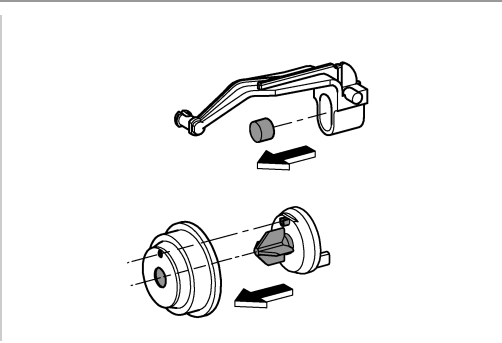

				X	Y	
	6 l			31mm	47mm	
	4 l		3 l	31mm	47mm	

Pure Freude
an Wasser

GROHE

D

☎ +49 571 39 89 333
service.de@grohe.com

A

☎ +43 1 6 80 60
info-at@grohe.com

AUS