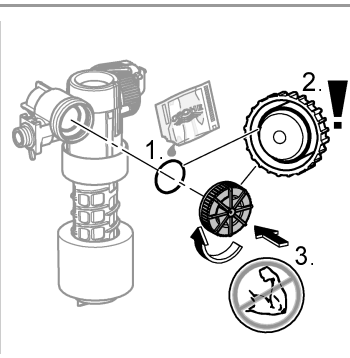

				X	Y	
	6 l			31mm	47mm	
	4 l		3 l	31mm	47mm	

Pure Freude
an Wasser

GROHE

D

☎ +49 571 39 89 333
service.de@grohe.com

A

☎ +43 1 6 80 60
info-at@grohe.com

AUS