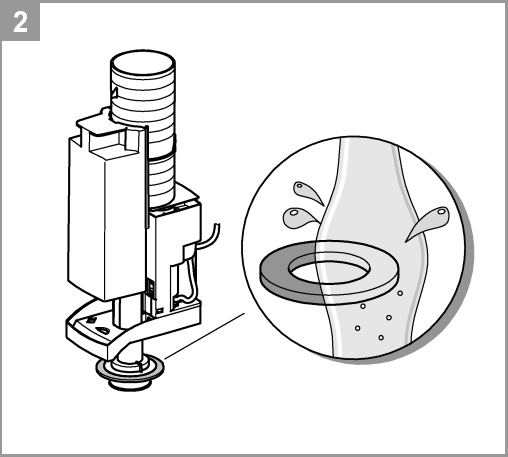

				X	Y	
	6 l			31mm	47mm	
	4 l		3 l	31mm	47mm	

Pure Freude
an Wasser

GROHE

D

☎ +49 571 39 89 333
service.de@grohe.com

A

☎ +43 1 6 80 60
info-at@grohe.com

AUS