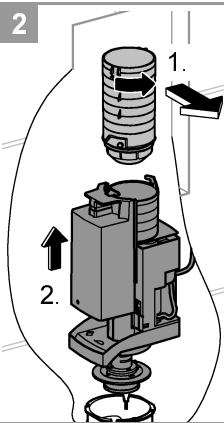

	X	Y	Z
	54mm	57mm	>18mm
	54mm	78mm	<3mm

	X

	*40 949

Pure Freude
an Wasser

GROHE

D

☎ +49 571 39 89 333
service.de@grohe.com

A