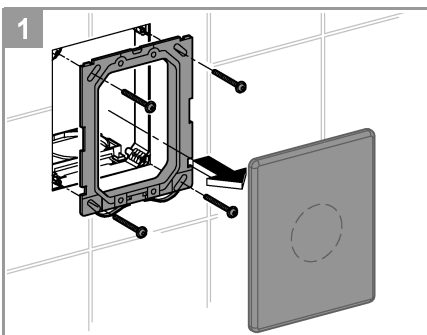

	X	Y	Z
	54mm	57mm	>18mm
	54mm	78mm	<3mm

	X

	*40 949

Pure Freude
an Wasser

GROHE

D

☎ +49 571 39 89 333
service.de@grohe.com

A