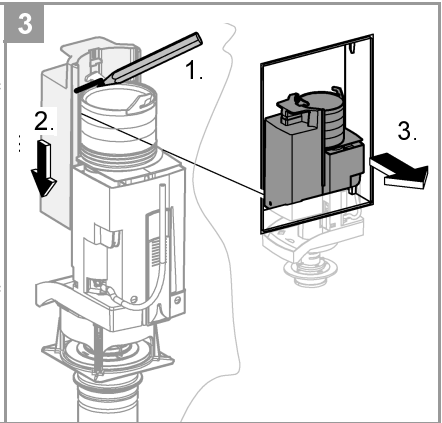

	X	Y	Z
	54mm	57mm	>18mm
	54mm	78mm	<3mm

	X

	*40 949

Pure Freude
an Wasser

GROHE

D

☎ +49 571 39 89 333
service.de@grohe.com

A