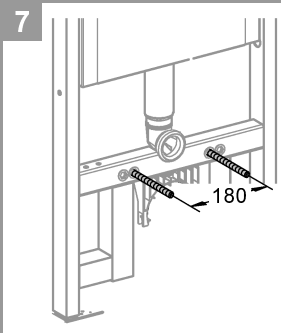

	X	Y	Z
	54mm	57mm	>18mm
	54mm	78mm	<3mm

	X

	*40 949

Pure Freude
an Wasser

GROHE

D

☎ +49 571 39 89 333
service.de@grohe.com

A