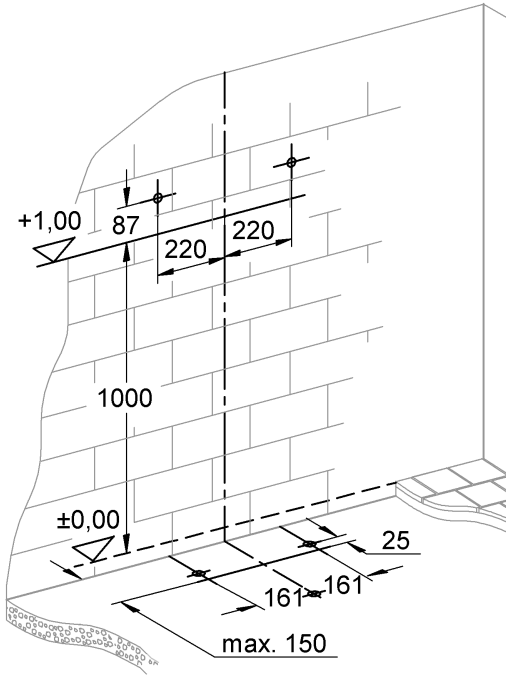

DIN
1988

DIN EN
806

7

8

9

10

11

12

	X	Y	Z
	54mm	57mm	>18mm
	54mm	78mm	<3mm

	X

	*40 949

Pure Freude
an Wasser

GROHE

D

☎ +49 571 39 89 333
service.de@grohe.com

A