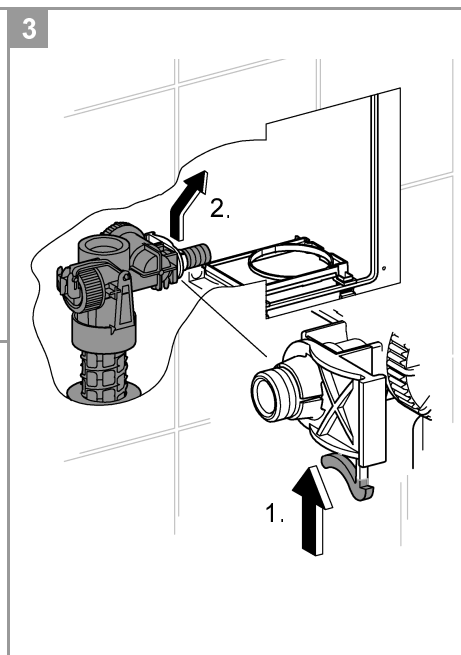

	X	Y	Z
	54mm	57mm	>18mm
	54mm	78mm	<3mm

	X

	*40 949

Pure Freude
an Wasser

GROHE

D

☎ +49 571 39 89 333
service.de@grohe.com

A