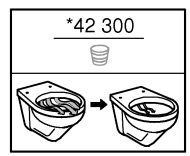

	X	Y	Z
	54mm	57mm	>18mm
	54mm	78mm	<3mm

	X

	*40 949

Pure Freude
an Wasser

GROHE

D

☎ +49 571 39 89 333
service.de@grohe.com

A