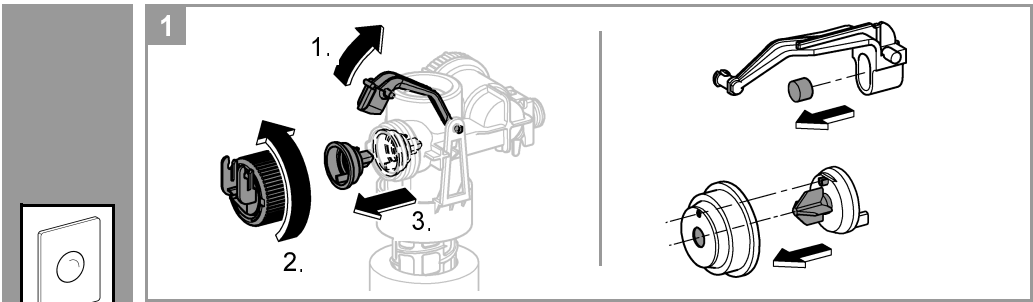

	X	Y	Z
	54mm	57mm	>18mm
	54mm	78mm	<3mm

	X

	*40 949

Pure Freude
an Wasser

GROHE

D

☎ +49 571 39 89 333
service.de@grohe.com

A