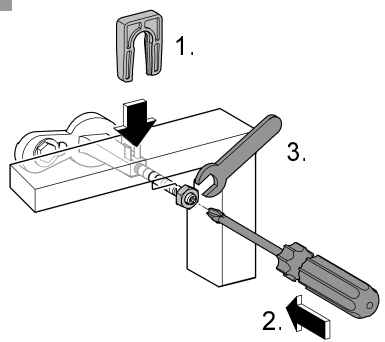

	X	Y	Z
	54mm	57mm	>18mm
	54mm	78mm	<3mm

	X

	*40 949

Pure Freude
an Wasser

GROHE

D

☎ +49 571 39 89 333
service.de@grohe.com

A