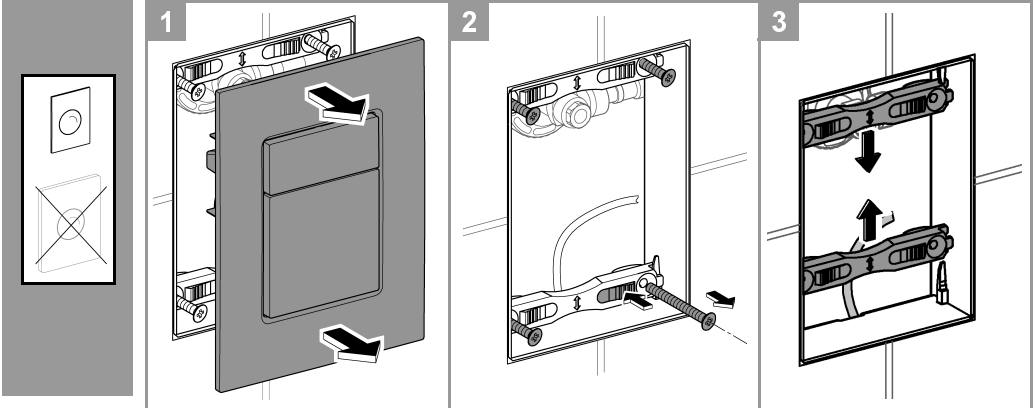

	X	Y	Z
	54mm	57mm	>18mm
	54mm	78mm	<3mm

	X

	*40 949

Pure Freude
an Wasser

GROHE

D

☎ +49 571 39 89 333
service.de@grohe.com

A