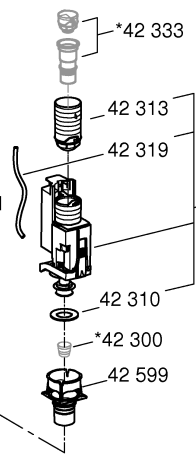

DIN
1988

DIN EN
806

7

8

9

10

11

12

	X	Y	Z
	54mm	57mm	>18mm
	54mm	78mm	<3mm

	X

	*40 949

Pure Freude
an Wasser

GROHE

D

☎ +49 571 39 89 333
service.de@grohe.com

A