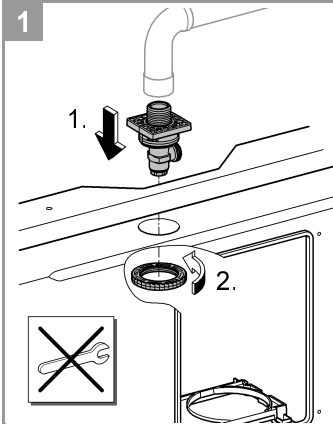

	X	Y	Z
	54mm	57mm	>18mm
	54mm	78mm	<3mm

	X

	*40 949

Pure Freude
an Wasser

GROHE

D

☎ +49 571 39 89 333
service.de@grohe.com

A