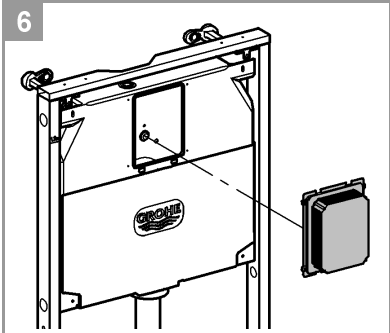

	X	Y	Z
	54mm	57mm	>18mm
	54mm	78mm	<3mm

	X

	*40 949

Pure Freude
an Wasser

GROHE

D

☎ +49 571 39 89 333
service.de@grohe.com

A