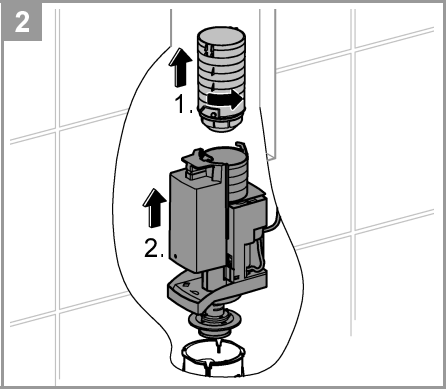

	X	Y	Z
	54mm	57mm	>18mm
	54mm	78mm	<3mm

	X

	*40 949

Pure Freude
an Wasser

GROHE

D

☎ +49 571 39 89 333
service.de@grohe.com

A