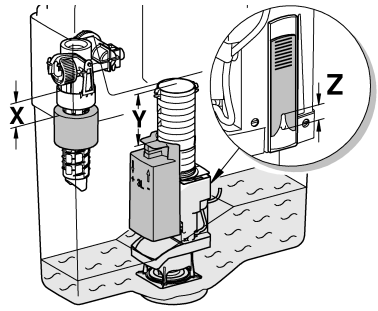

	X	Y	Z
	54mm	57mm	>18mm
	54mm	78mm	<3mm

	X

	*40 949

Pure Freude
an Wasser

GROHE

D

☎ +49 571 39 89 333
service.de@grohe.com

A