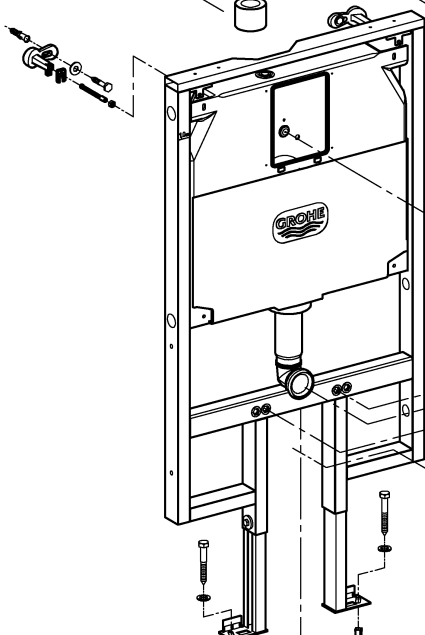

	X	Y	Z
	54mm	57mm	>18mm
	54mm	78mm	<3mm

	X

	*40 949

Pure Freude
an Wasser

GROHE

D

☎ +49 571 39 89 333
service.de@grohe.com

A