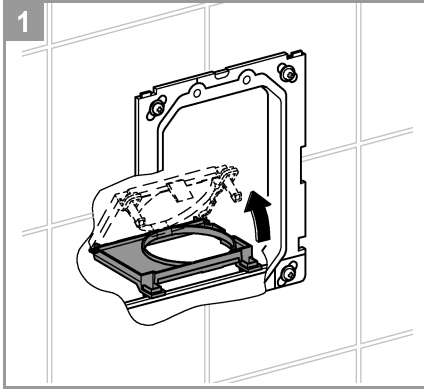

	X	Y	Z
	54mm	57mm	>18mm
	54mm	78mm	<3mm

	X

	*40 949

Pure Freude
an Wasser

GROHE

D

☎ +49 571 39 89 333
service.de@grohe.com

A