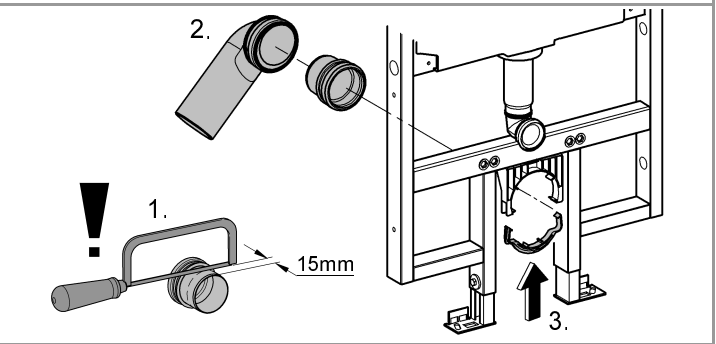

	X	Y	Z
	54mm	57mm	>18mm
	54mm	78mm	<3mm

	X

	*40 949

Pure Freude
an Wasser

GROHE

D

☎ +49 571 39 89 333
service.de@grohe.com

A