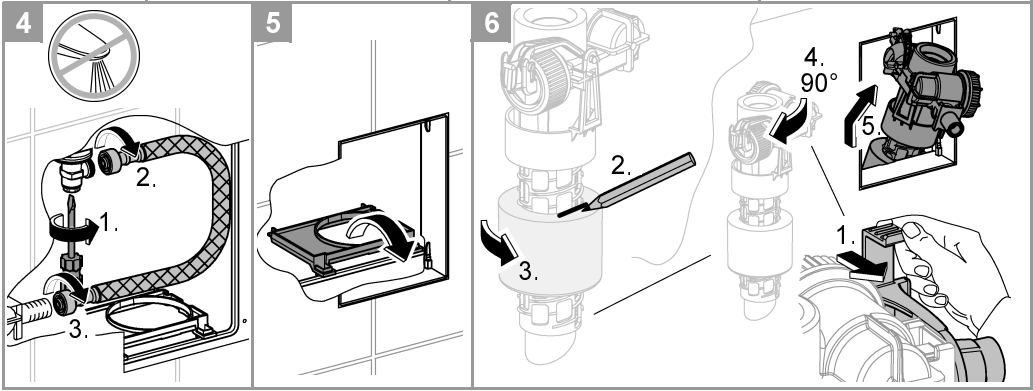

	X	Y	Z
	54mm	57mm	>18mm
	54mm	78mm	<3mm

	X

	*40 949

Pure Freude
an Wasser

GROHE

D

☎ +49 571 39 89 333
service.de@grohe.com

A