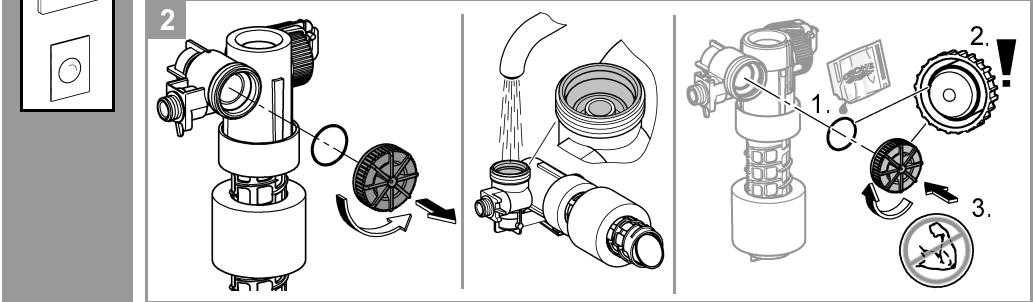

	X	Y	Z
	54mm	57mm	>18mm
	54mm	78mm	<3mm

	X

	*40 949

Pure Freude
an Wasser

GROHE

D

☎ +49 571 39 89 333
service.de@grohe.com

A