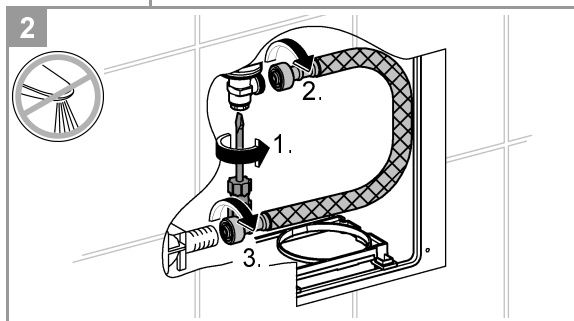

	X	Y	Z
	54mm	57mm	>18mm
	54mm	78mm	<3mm

	X

	*40 949

Pure Freude
an Wasser

GROHE

D

☎ +49 571 39 89 333
service.de@grohe.com

A