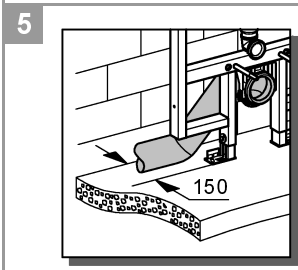

	X	Y	Z
	54mm	57mm	>18mm
	54mm	78mm	<3mm

	X

	*40 949

Pure Freude
an Wasser

GROHE

D

☎ +49 571 39 89 333
service.de@grohe.com

A