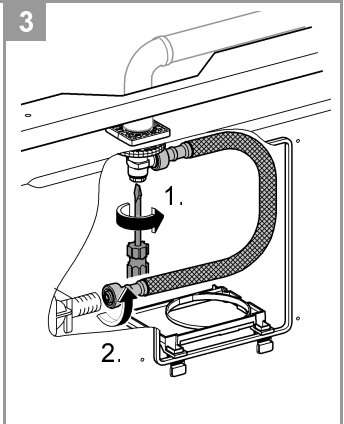

	X	Y	Z
	54mm	57mm	>18mm
	54mm	78mm	<3mm

	X

	*40 949

Pure Freude
an Wasser

GROHE

D

☎ +49 571 39 89 333
service.de@grohe.com

A