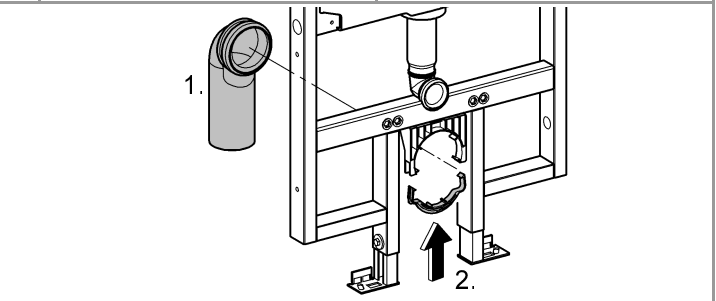

	X	Y	Z
	54mm	57mm	>18mm
	54mm	78mm	<3mm

	X

	*40 949

Pure Freude
an Wasser

GROHE

D

☎ +49 571 39 89 333
service.de@grohe.com

A