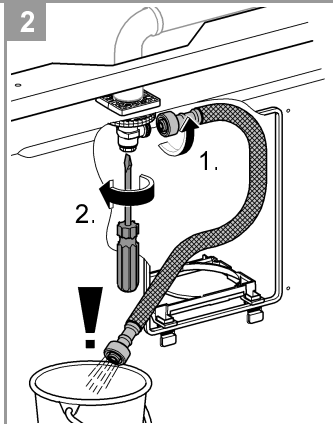

	X	Y	Z
	54mm	57mm	>18mm
	54mm	78mm	<3mm

	X

	*40 949

Pure Freude
an Wasser

GROHE

D

☎ +49 571 39 89 333
service.de@grohe.com

A