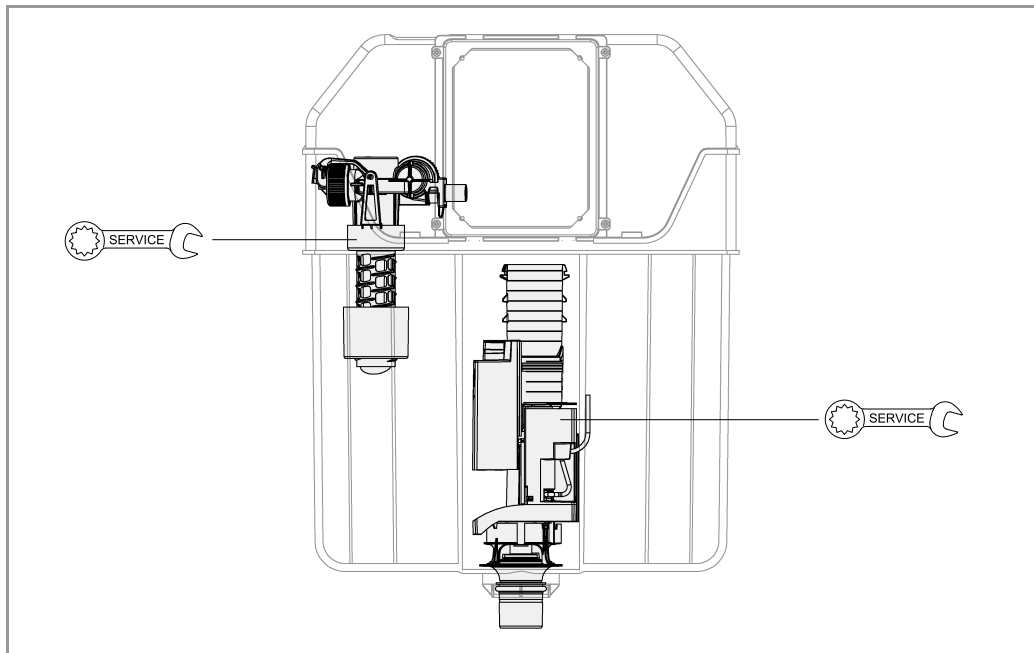

	X	Y	Z
	54mm	57mm	>18mm
	54mm	78mm	<3mm

	X

	*40 949

Pure Freude
an Wasser

GROHE

D

☎ +49 571 39 89 333
service.de@grohe.com

A