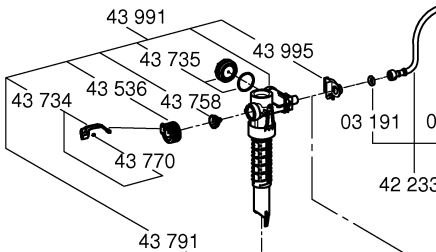

	X	Y	Z
	54mm	57mm	>18mm
	54mm	78mm	<3mm

	X

	*40 949

Pure Freude
an Wasser

GROHE

D

☎ +49 571 39 89 333
service.de@grohe.com

A