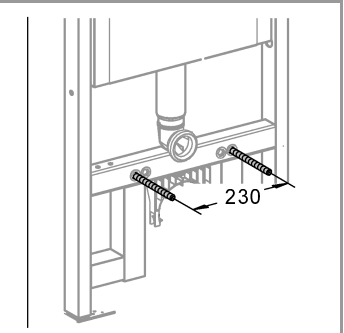

	X	Y	Z
	54mm	57mm	>18mm
	54mm	78mm	<3mm

	X

	*40 949

Pure Freude
an Wasser

GROHE

D

☎ +49 571 39 89 333
service.de@grohe.com

A