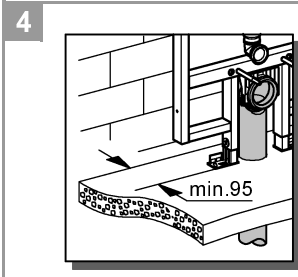

	X	Y	Z
	54mm	57mm	>18mm
	54mm	78mm	<3mm

	X

	*40 949

Pure Freude
an Wasser

GROHE

D

☎ +49 571 39 89 333
service.de@grohe.com

A