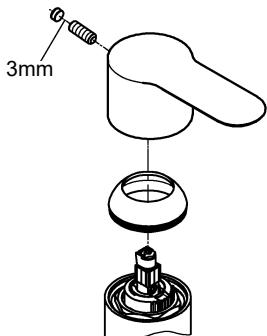

*19 332	32mm
*19 017	13mm

DIN
1988

DIN EN
806

1

2

3

Pure Freude
an Wasser

GROHE