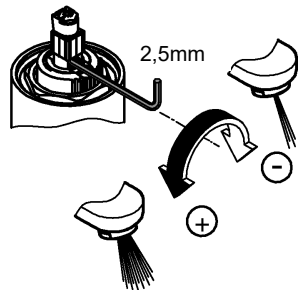

*19 332	32mm
*19 017	13mm

DIN
1988

DIN EN
806

1

2

3

Pure Freude
an Wasser

GROHE