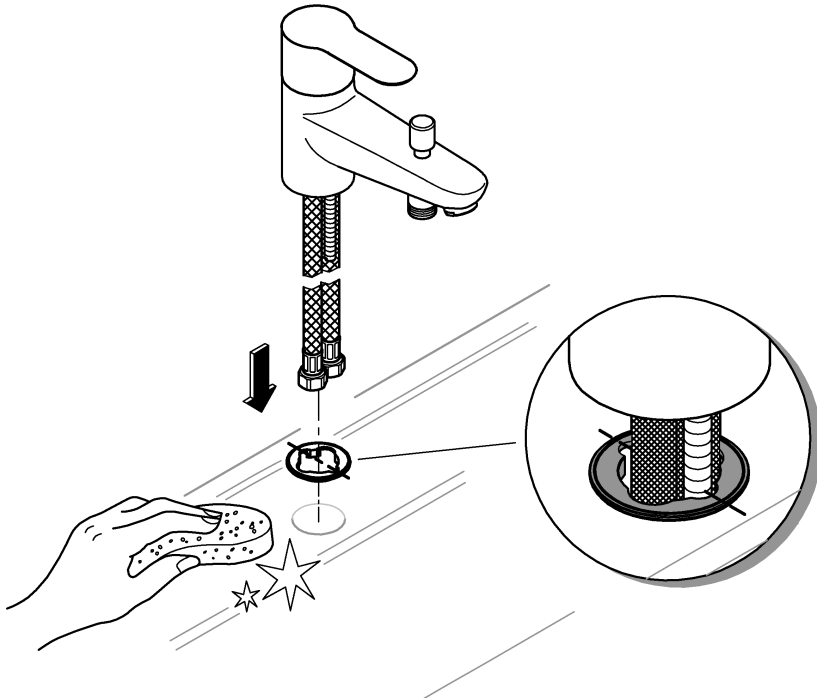

*19 332	32mm
*19 017	13mm

DIN
1988

DIN EN
806

1

2

3

Pure Freude
an Wasser

GROHE