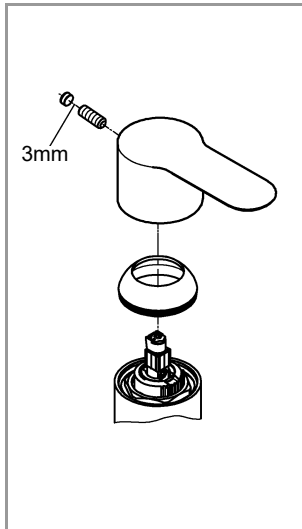

*19 332	32mm
*19 017	13mm

DIN
1988

DIN EN
806

1

2

3

Pure Freude
an Wasser

GROHE