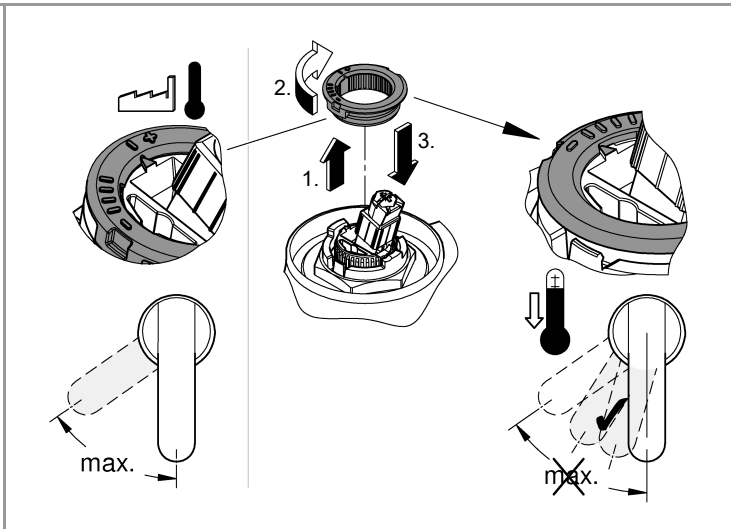

*19 332	32mm
*19 017	13mm

DIN
1988

DIN EN
806

1

2

3

Pure Freude
an Wasser

GROHE