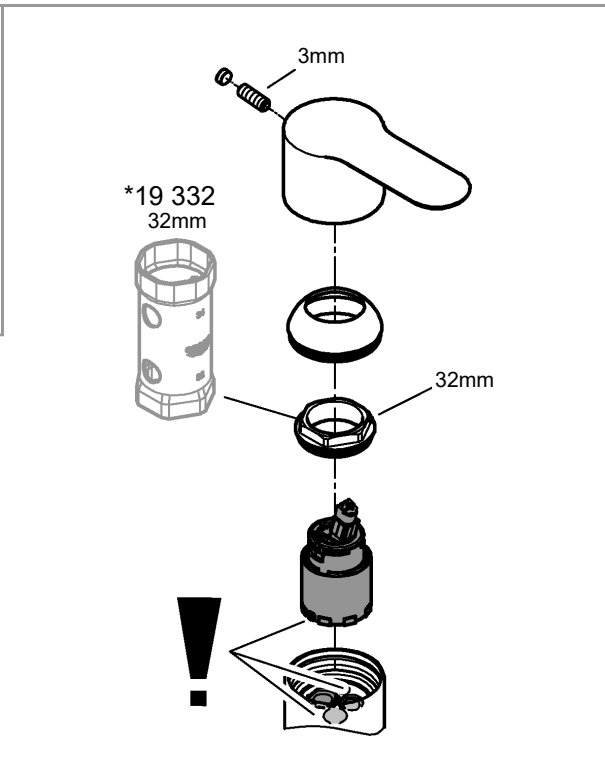

*19 332	32mm
*19 017	13mm

DIN
1988

DIN EN
806

1

2

3

Pure Freude
an Wasser

GROHE