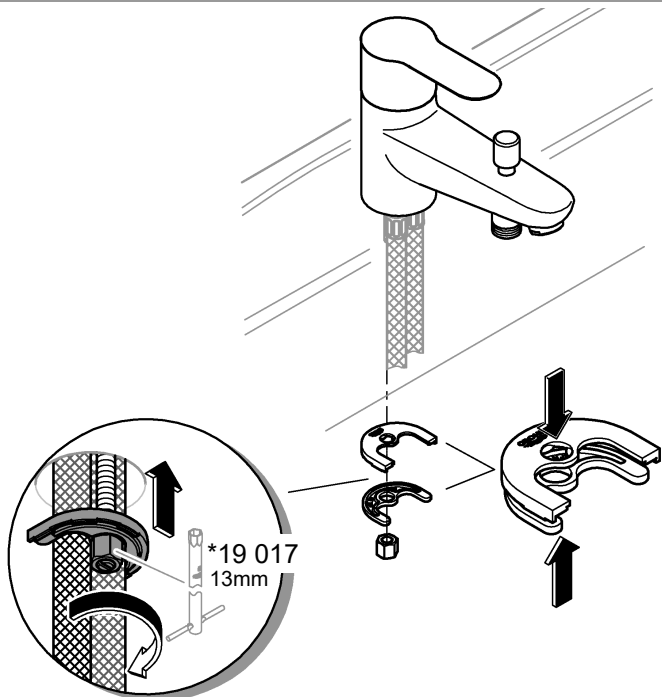

*19 332	32mm
*19 017	13mm

DIN
1988

DIN EN
806

1

2

3

Pure Freude
an Wasser

GROHE