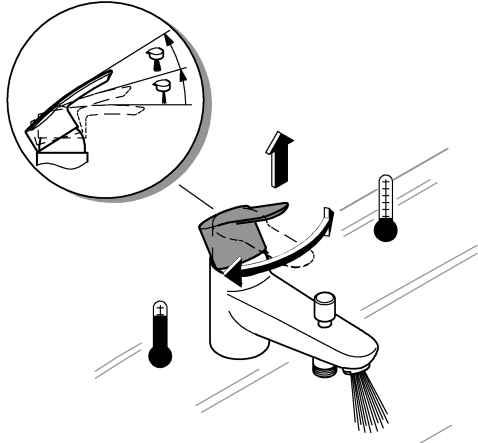

*19 332	32mm
*19 017	13mm

DIN
1988

DIN EN
806

1

2

3

Pure Freude
an Wasser

GROHE