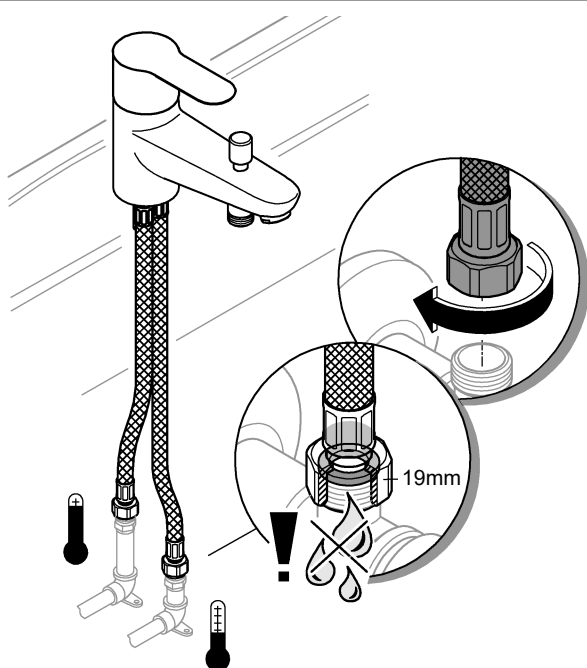

*19 332	32mm
*19 017	13mm

DIN
1988

DIN EN
806

1

2

3

Pure Freude
an Wasser

GROHE