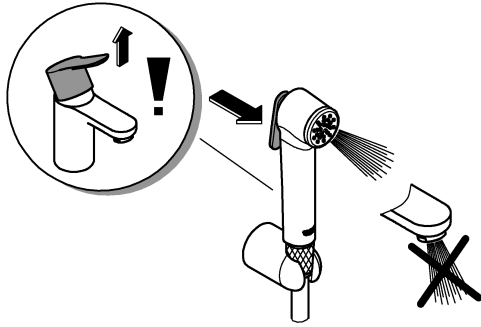

6

7

8

9

Pure Freude
an Wasser

GROHE

D

☎ +49 571 39 89 333
service.de@grohe.com