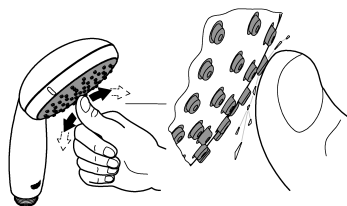

DIN
1988
DIN
EN
806

1

2

3

4

Säkerhetsinformation

Prevention av skallskador

För tappställen med speciellt beaktande av vattentemperaturen (sjukhus, skolor, äldreboenden) rekommenderas principiell användning av termostater med möjlig begränsning till 43 °C. En motsvarande temperaturbegränsning är bifogad denna produkt. För duschsystem i förskolor och vissa områden av vårdhem rekommenderas att temperaturen generellt inte överstiger 38 °C. Använd här Grohtherm Special-termostater med specialhandtag till lättad termisk desinfektion och den motsvarande säkerhetsbegränsningen. Tillämpliga norm (t.ex. EN 806 2) och tekniska föreskrifter för dricksvatten måste följas.