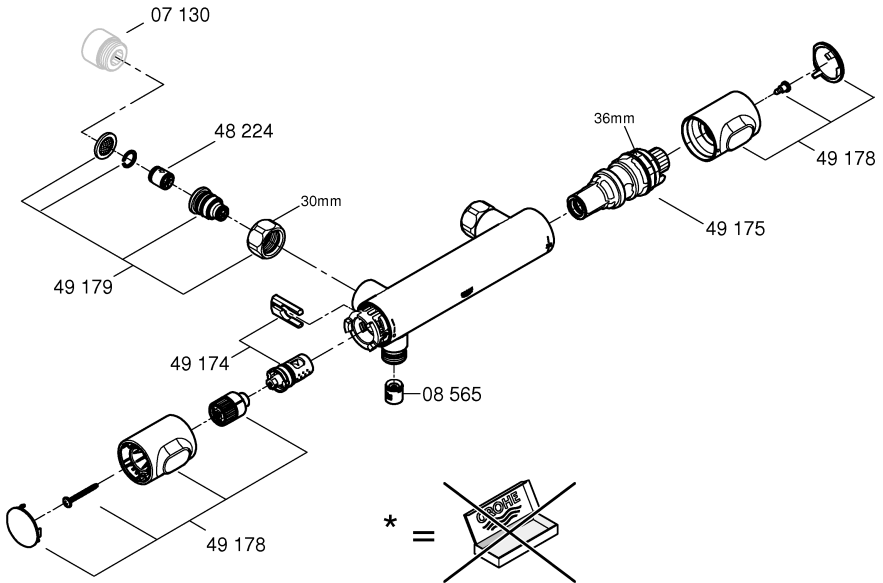

*07 130		*49 059	36mm
*19 377	30mm