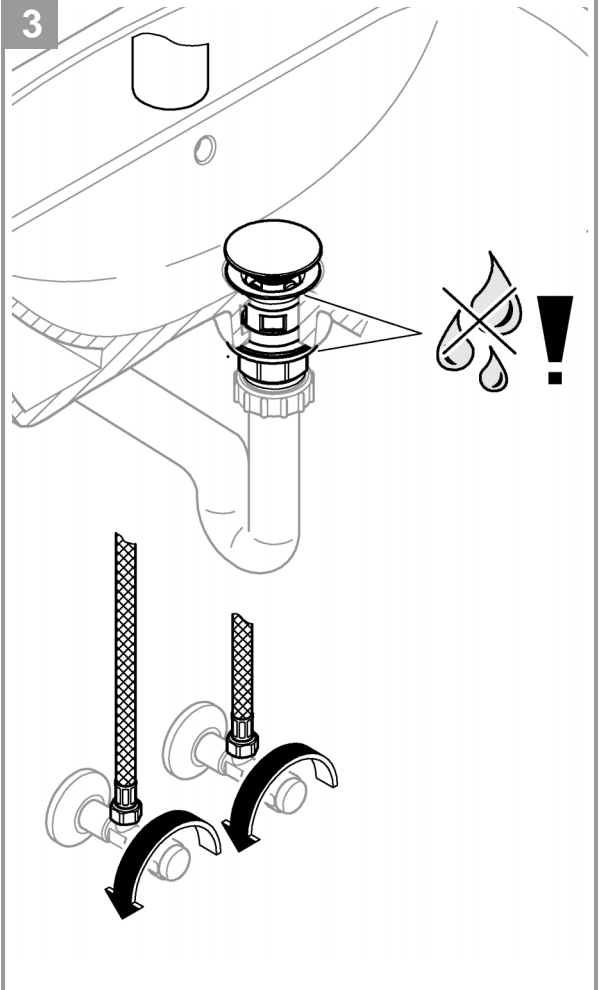

2

3

|   |      |   |                 |
|---|------|---|-----------------|
| *19 017   | 13mm |  | 07 052   180mm  |
|  |      |   | *07 341   350mm |

Pure Freude  
an Wasser

**GROHE**  

**D**  
☎ +49 571 39 89 333  
service.de@grohe.com