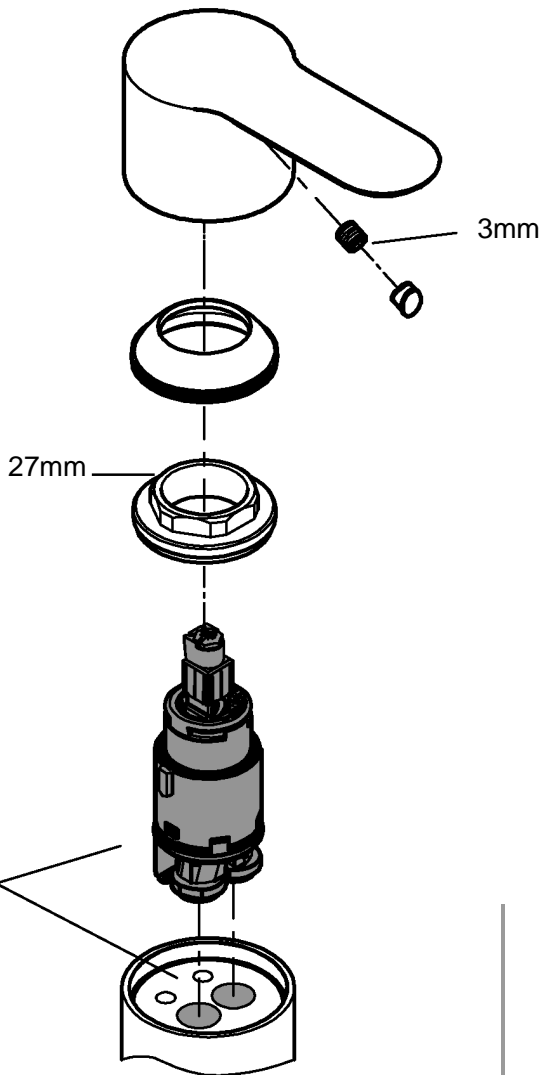

2

3

|   |      |   |                 |
|---|------|---|-----------------|
| *19 017   | 13mm |  | 07 052   180mm  |
|  |      |   | *07 341   350mm |

Pure Freude  
an Wasser

**GROHE**  

**D**  
☎ +49 571 39 89 333  
service.de@grohe.com