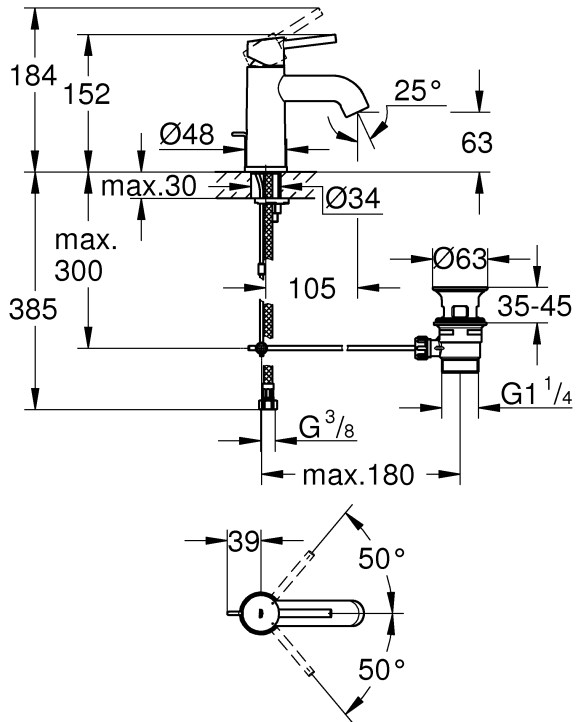

24 306

24 307

24 308

24 309

DIN  
1988

DIN EN  
806

1

2

2

3

|   |      |   |                 |
|---|------|---|-----------------|
| *19 017   | 13mm |  | 07 052   180mm  |
|  |      |   | *07 341   350mm |

Pure Freude  
an Wasser

**GROHE**  

**D**  
☎ +49 571 39 89 333  
service.de@grohe.com