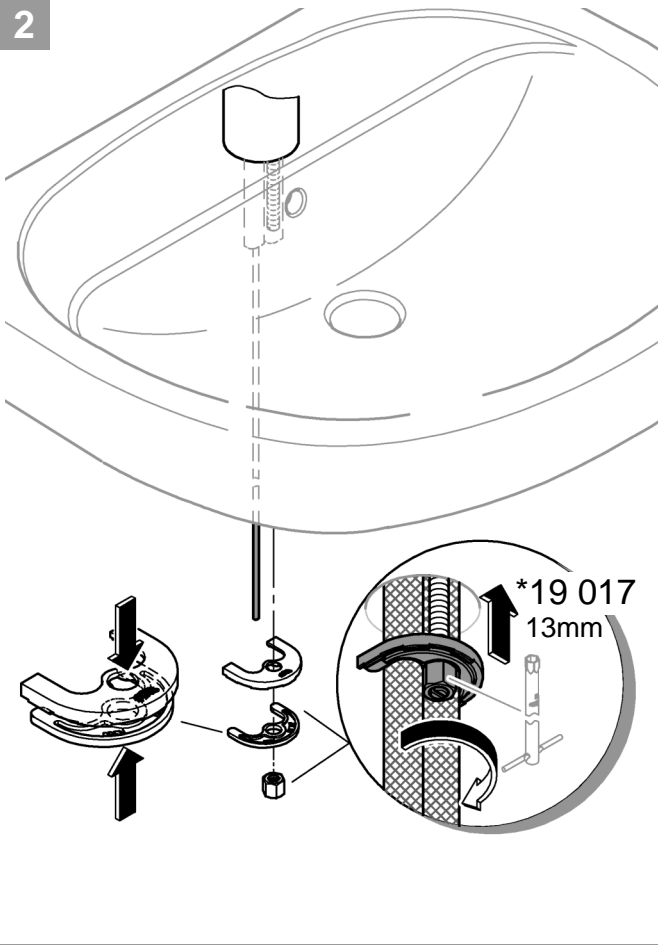

24 306

24 307

24 308

24 309

DIN  
1988

DIN EN  
806

1

2

2

3

|   |      |   |                 |
|---|------|---|-----------------|
| *19 017   | 13mm |  | 07 052   180mm  |
|  |      |   | *07 341   350mm |

Pure Freude  
an Wasser

**GROHE**  

**D**  
☎ +49 571 39 89 333  
service.de@grohe.com