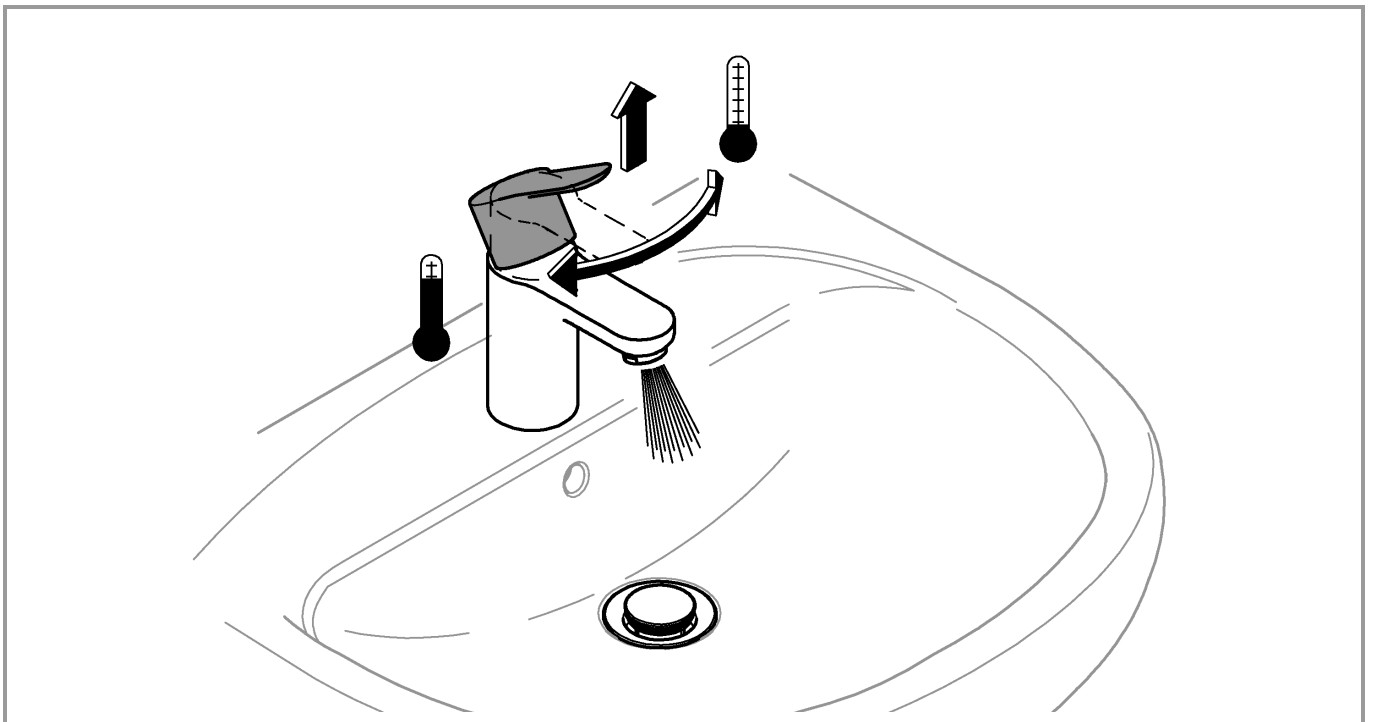

2

3

|   |      |   |                 |
|---|------|---|-----------------|
| *19 017   | 13mm |  | 07 052   180mm  |
|  |      |   | *07 341   350mm |

Pure Freude  
an Wasser

**GROHE**  

**D**  
☎ +49 571 39 89 333  
service.de@grohe.com