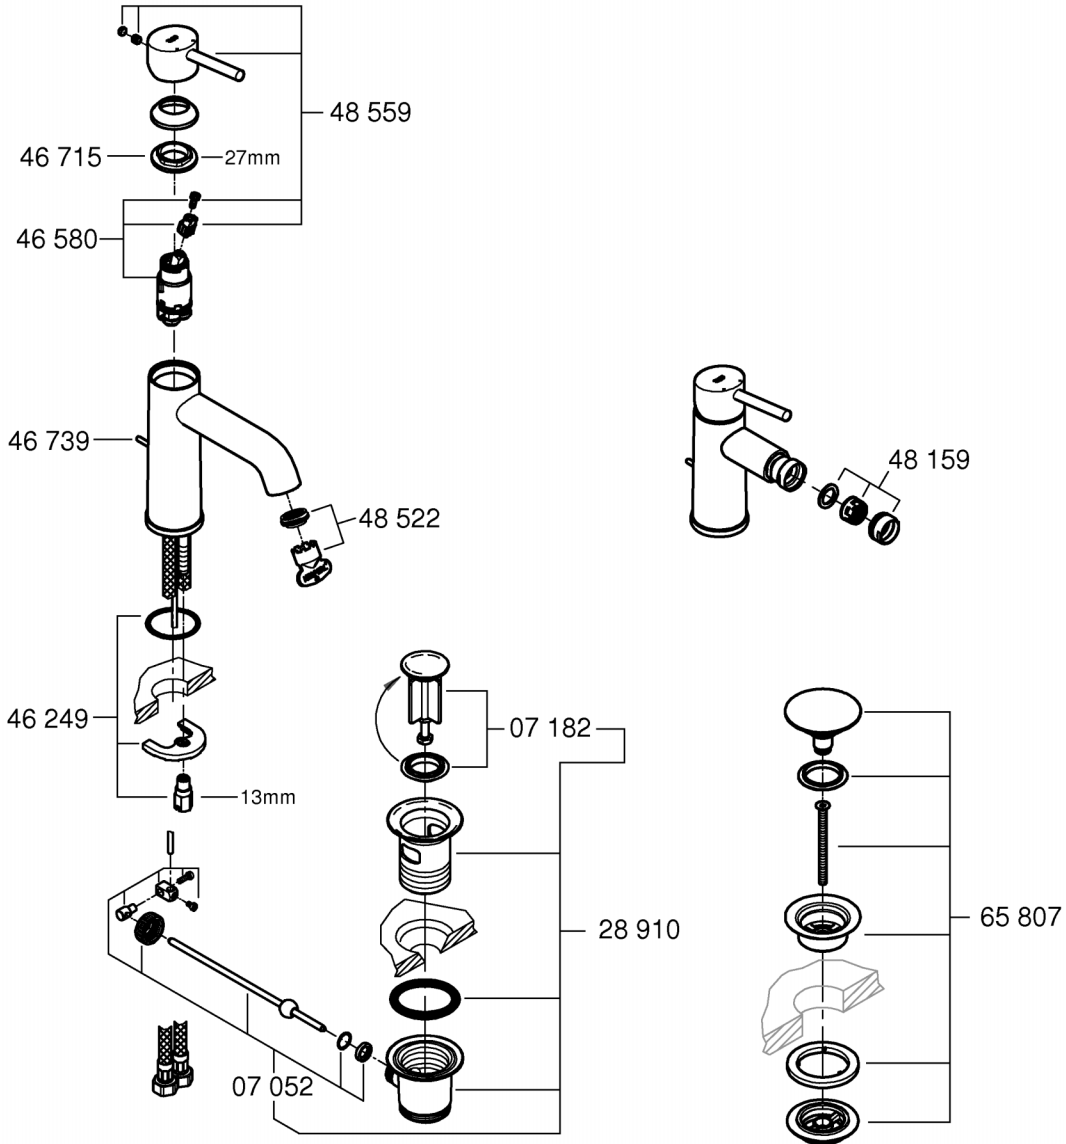

24 306

24 307

24 308

24 309

DIN  
1988

DIN EN  
806

1

2

2

3

|   |      |   |                 |
|---|------|---|-----------------|
| *19 017   | 13mm |  | 07 052   180mm  |
|  |      |   | *07 341   350mm |

Pure Freude  
an Wasser

**GROHE**  

**D**  
☎ +49 571 39 89 333  
service.de@grohe.com