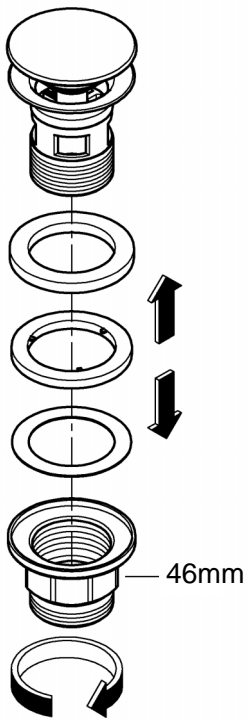

24 306

24 307

24 308

24 309

DIN  
1988

DIN EN  
806

1

2

2

3

|   |      |   |                 |
|---|------|---|-----------------|
| *19 017   | 13mm |  | 07 052   180mm  |
|  |      |   | *07 341   350mm |

Pure Freude  
an Wasser

**GROHE**  

**D**  
☎ +49 571 39 89 333  
service.de@grohe.com