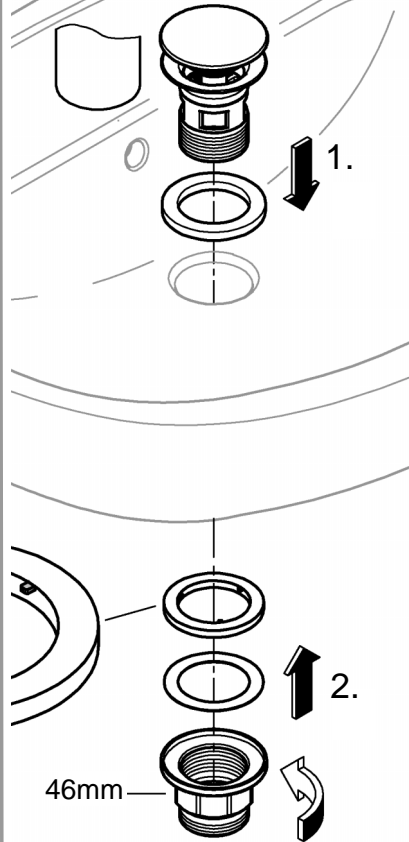

2

3

|   |      |   |                 |
|---|------|---|-----------------|
| *19 017   | 13mm |  | 07 052   180mm  |
|  |      |   | *07 341   350mm |

Pure Freude  
an Wasser

**GROHE**  

**D**  
☎ +49 571 39 89 333  
service.de@grohe.com