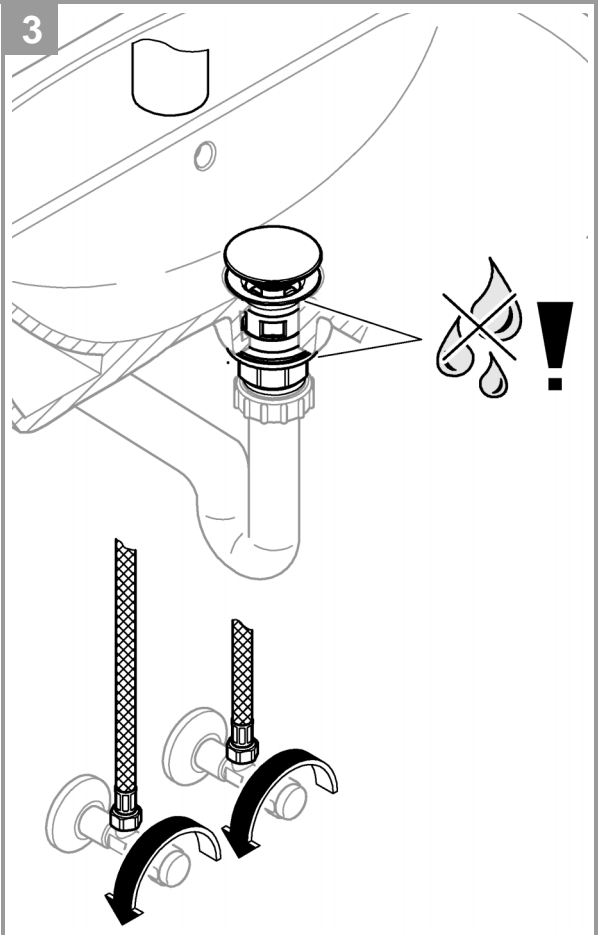

*19 017	13mm		07 052   180mm
			*07 341   350mm

Pure Freude  
an Wasser

**GROHE**  

**D**

+49 571 39 89 333  
service.de@grohe.com

**A**

+43 1 6 80 60  
info-at@grohe.com

**AUS**