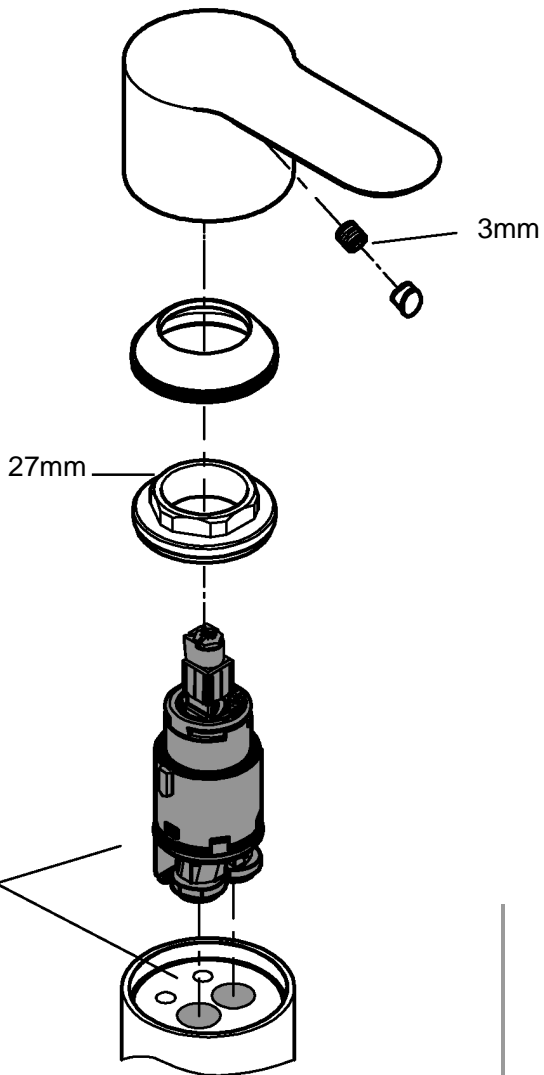

*19 017	13mm		07 052   180mm
			*07 341   350mm

Pure Freude  
an Wasser

**GROHE**  

**D**

+49 571 39 89 333  
service.de@grohe.com

**A**

+43 1 6 80 60  
info-at@grohe.com

**AUS**