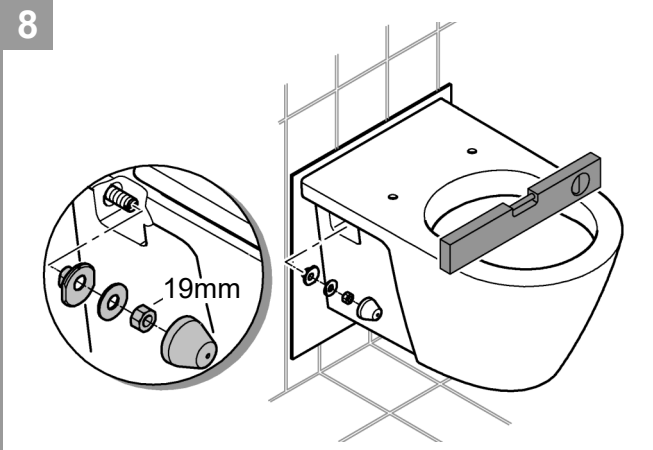

DIN
1988

DIN EN
806

A	B	C
50x50x0,6	50x40x2	300x620x24
75x50x0,6	75x40x2	

8

9

10

11

12

2

				X	Y	
	6 l		3 l	81mm	75mm	
Well	5 l		<3 l	115mm	84mm	

Pure Freude
an Wasser

GROHE

D

+49 571 39 89 333
service.de@grohe.com

A

+43 1 6 80 60
info-at@grohe.com