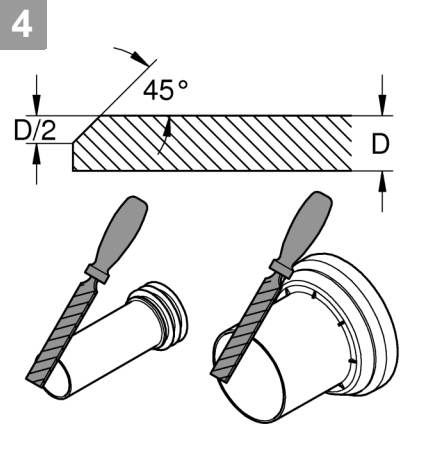

DIN
1988

DIN EN
806

A	B	C
50x50x0,6	50x40x2	300x620x24
75x50x0,6	75x40x2	

8

9

10

11

12

2

				X	Y	
	6 l		3 l	81mm	75mm	
Well	5 l		<3 l	115mm	84mm	

Pure Freude
an Wasser

GROHE

D

+49 571 39 89 333
service.de@grohe.com

A

+43 1 6 80 60
info-at@grohe.com