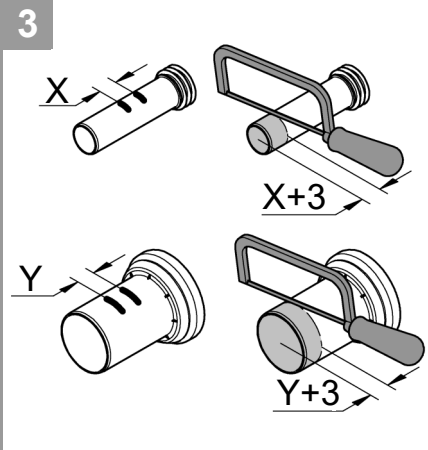

DIN
1988

DIN EN
806

A	B	C
50x50x0,6	50x40x2	300x620x24
75x50x0,6	75x40x2	

8

9

10

11

12

2

				X	Y	
	6 l		3 l	81mm	75mm	
Well	5 l		<3 l	115mm	84mm	

Pure Freude
an Wasser

GROHE

D

+49 571 39 89 333
service.de@grohe.com

A

+43 1 6 80 60
info-at@grohe.com