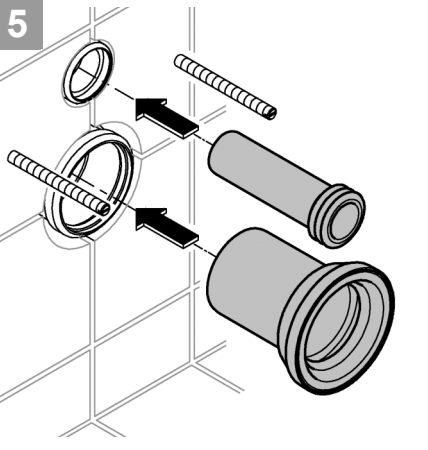

DIN
1988

DIN EN
806

A	B	C
50x50x0,6	50x40x2	300x620x24
75x50x0,6	75x40x2	

8

9

10

11

12

2

				X	Y	
	6 l		3 l	81mm	75mm	
Well	5 l		<3 l	115mm	84mm	

Pure Freude
an Wasser

GROHE

D

+49 571 39 89 333
service.de@grohe.com

A

+43 1 6 80 60
info-at@grohe.com