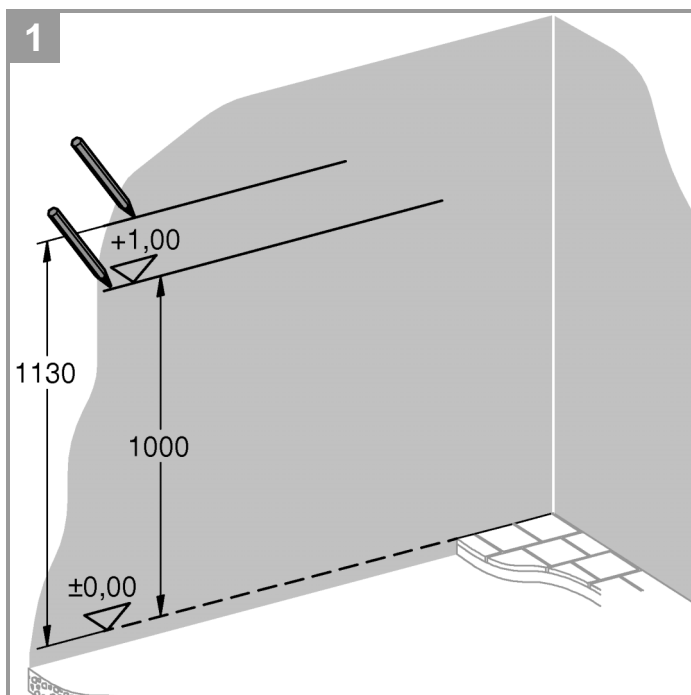

A	1130	1180
B	230	280
C	960	1010
D	1000	1050
E	1060	1110
F	0-200	0-150

2x12,5mm

(F) plaque de plâtre EN 520
plaque de fibrociment EN 12467

(GB) plasterboards EN 520
fibre-cementboards EN 12467

DIN
1988

DIN EN
806

	X1	X2
	max.230	
Ø100	min. 145	min. 165

1a

1b

2

10

11

		X	Y
			75 mm
6l	3l		
			75 mm
9l	3,5l		

Pure Freude
an Wasser