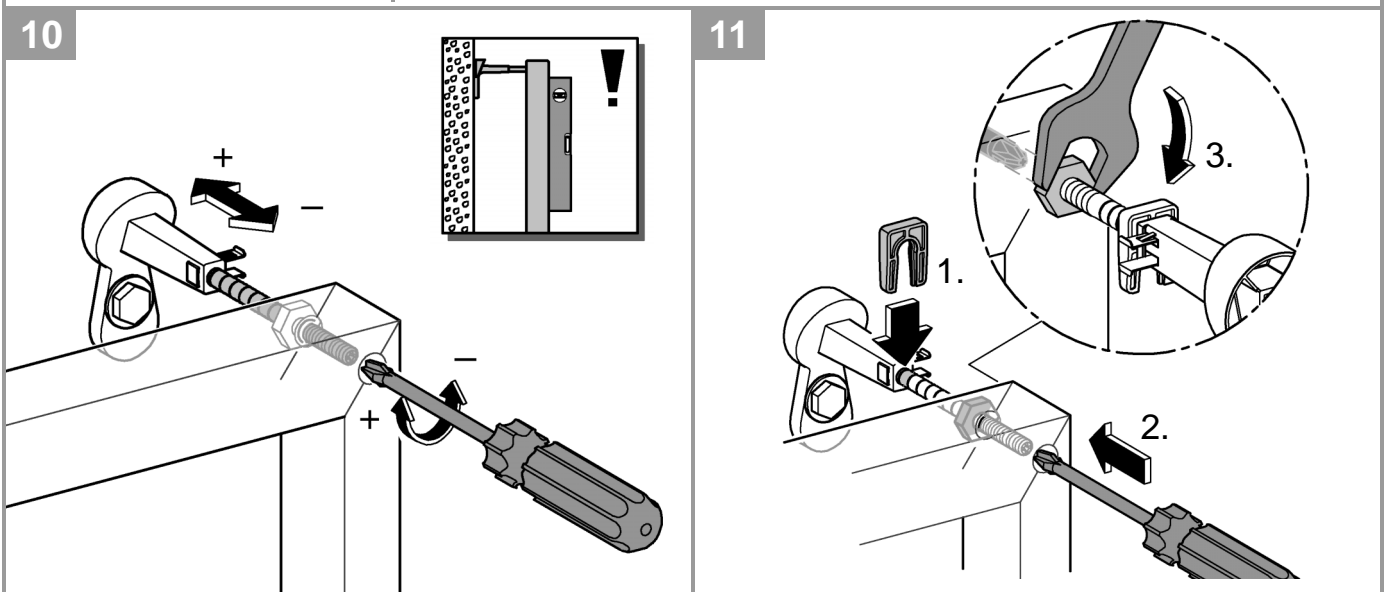

	X1	X2
	max.230	
Ø100	min. 145	min. 165

1a

1b

2

10

11

		X	Y
			75 mm
6l	3l		
			75 mm
9l	3,5l		

Pure Freude
an Wasser