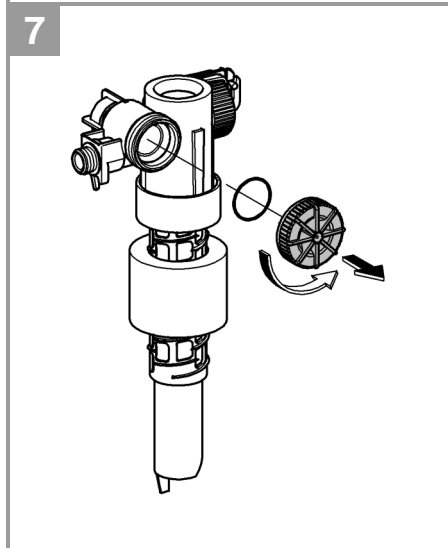

	X1	X2
	max.230	
Ø100	min. 145	min. 165

1a

1b

2

10

11

		X	Y
			75 mm
6l	3l		
			75 mm
9l	3,5l		

Pure Freude
an Wasser