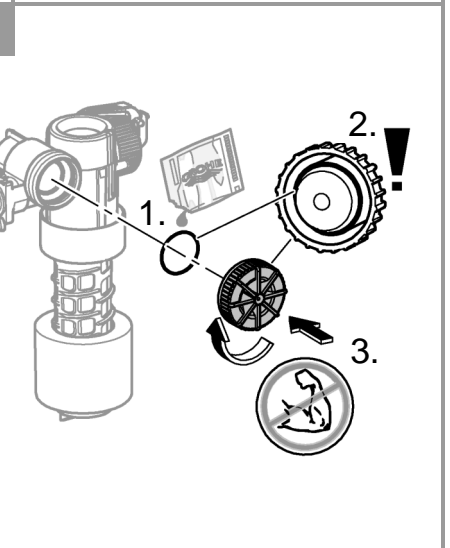

	X1	X2
	max.230	
Ø100	min. 145	min. 165

1a

1b

2

10

11

		X	Y
			75 mm
6l	3l		
			75 mm
9l	3,5l		

Pure Freude
an Wasser