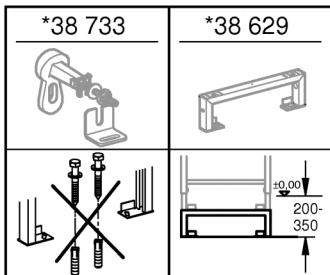

A	1130	1180
B	230	280
C	960	1010
D	1000	1050
E	1060	1110
F	0-200	0-150

2x12,5mm

(F) plaque de plâtre EN 520
plaque de fibrociment EN 12467

(GB) plasterboards EN 520
fibre-cementboards EN 12467

DIN
1988

DIN EN
806

	X1	X2
	max.230	
Ø100	min. 145	min. 165

1a

1b

2

10

11

		X	Y
			75 mm
6l	3l		
			75 mm
9l	3,5l		

Pure Freude
an Wasser