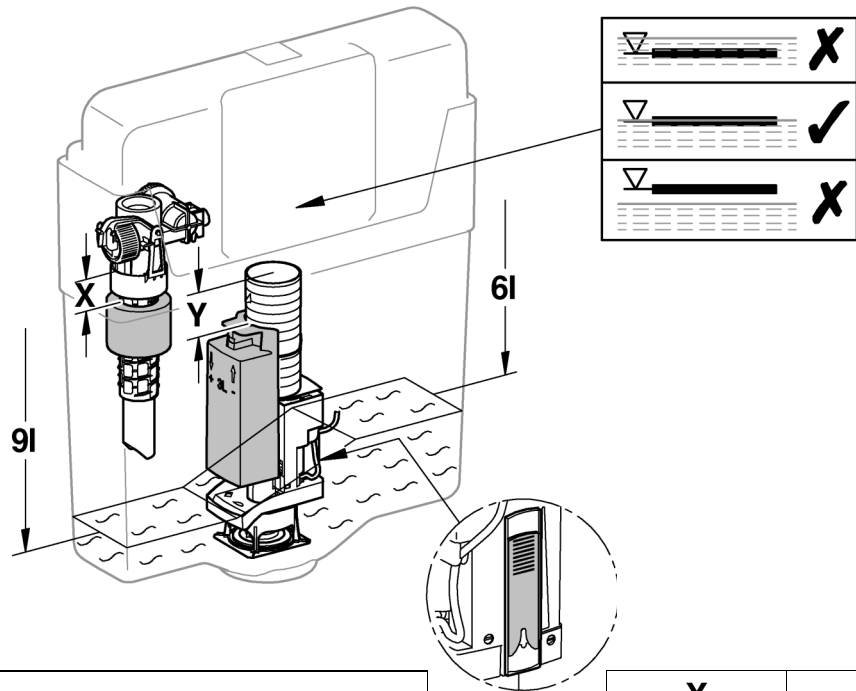

	X1	X2
	max.230	
Ø100	min. 145	min. 165

1a

1b

2

10

11

		X	Y
			75 mm
6l	3l		
			75 mm
9l	3,5l		

Pure Freude
an Wasser