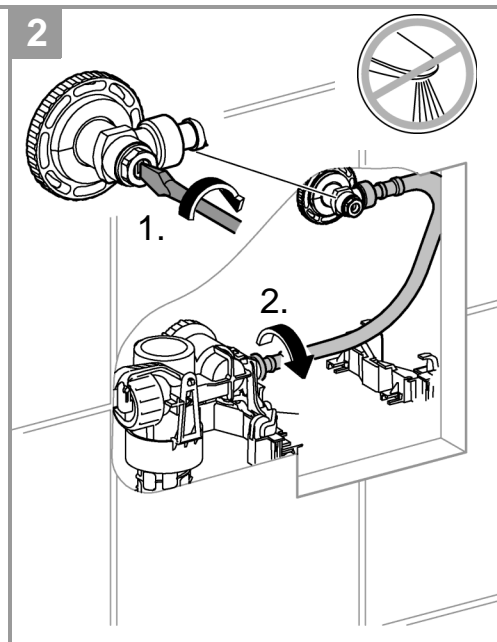

	X1	X2
	max.230	
Ø100	min. 145	min. 165

1a

1b

2

10

11

		X	Y
			75 mm
6l	3l		
			75 mm
9l	3,5l		

Pure Freude
an Wasser