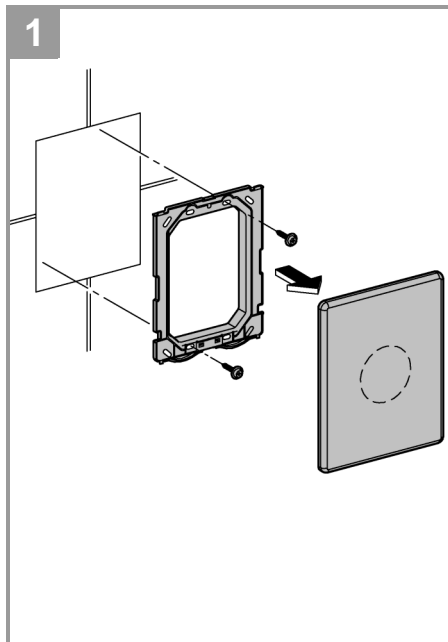

	X1	X2
	max.230	
Ø100	min. 145	min. 165

1a

1b

2

10

11

		X	Y
			75 mm
6l	3l		
			75 mm
9l	3,5l		

Pure Freude
an Wasser