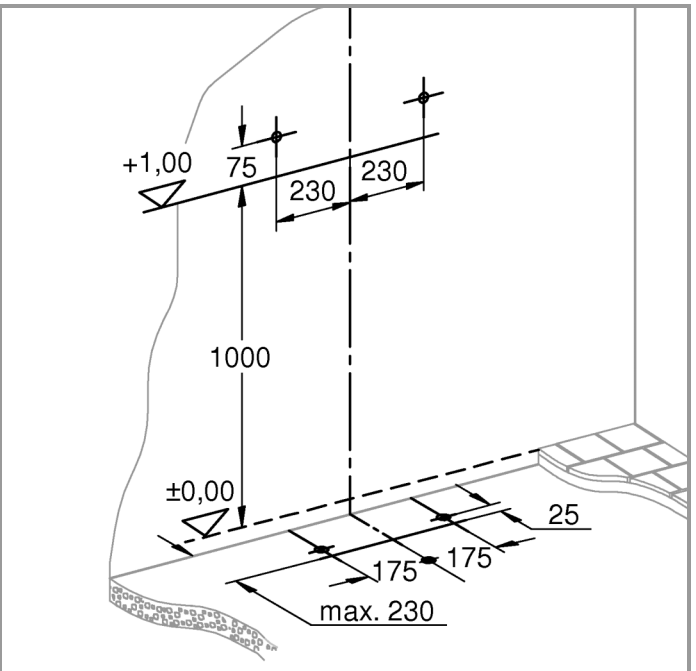

A	1130	1180
B	230	280
C	960	1010
D	1000	1050
E	1060	1110
F	0-200	0-150

2x12,5mm

(F) plaque de plâtre EN 520
plaque de fibrociment EN 12467

(GB) plasterboards EN 520
fibre-cementboards EN 12467

DIN
1988

DIN EN
806

	X1	X2
	max.230	
Ø100	min. 145	min. 165

1a

1b

2

10

11

		X	Y
			75 mm
6l	3l		
			75 mm
9l	3,5l		

Pure Freude
an Wasser