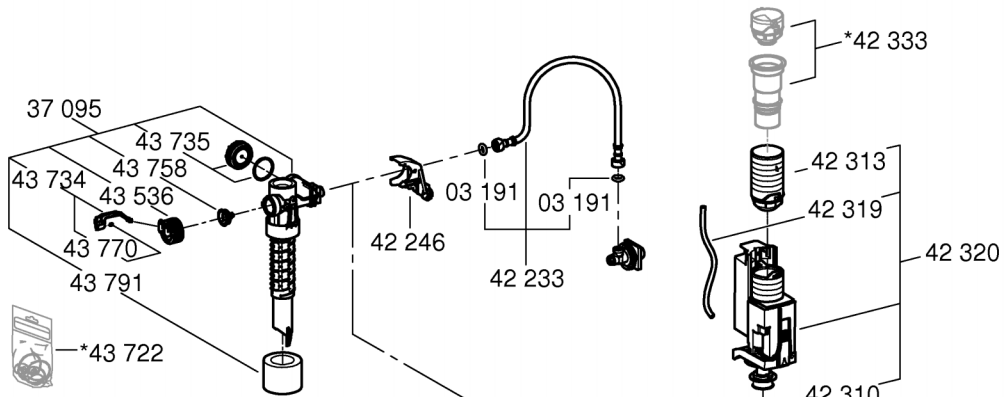

A	1130	1180
B	230	280
C	960	1010
D	1000	1050
E	1060	1110
F	0-200	0-150

2x12,5mm

(F) plaque de plâtre EN 520
plaque de fibrociment EN 12467

(GB) plasterboards EN 520
fibre-cementboards EN 12467

DIN
1988

DIN EN
806

	X1	X2
	max.230	
Ø100	min. 145	min. 165

1a

1b

2

10

11

		X	Y
			75 mm
6l	3l		
			75 mm
9l	3,5l		

Pure Freude
an Wasser