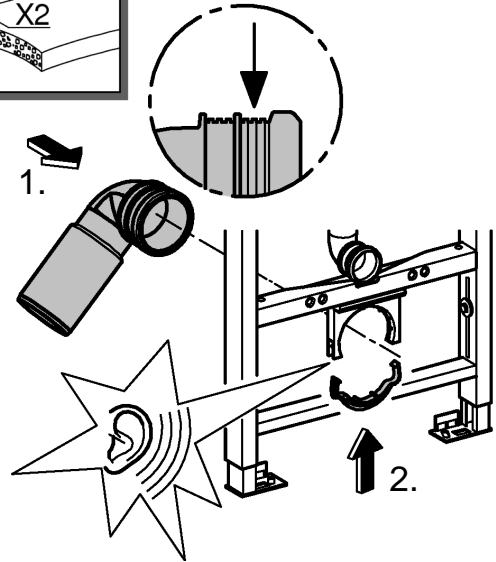

	X1	X2
	max.230	
Ø100	min. 145	min. 165

1a

1b

2

10

11

		X	Y
			75 mm
6l	3l		
			75 mm
9l	3,5l		

Pure Freude
an Wasser