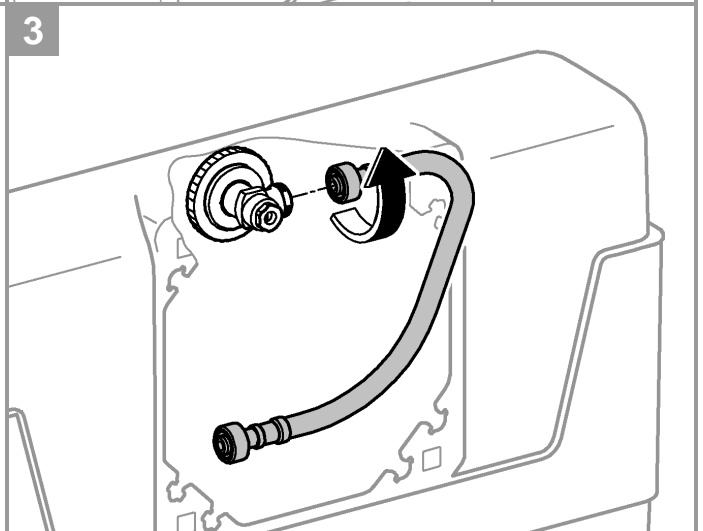

A	1130	1180
B	230	280
C	960	1010
D	1000	1050
E	1060	1110
F	0-200	0-150

2x12,5mm

(F) plaque de plâtre EN 520
plaque de fibrociment EN 12467

(GB) plasterboards EN 520
fibre-cementboards EN 12467

DIN
1988

DIN EN
806

	X1	X2
	max.230	
Ø100	min. 145	min. 165

1a

1b

2

10

11

		X	Y
			75 mm
6l	3l		
			75 mm
9l	3,5l		

Pure Freude
an Wasser