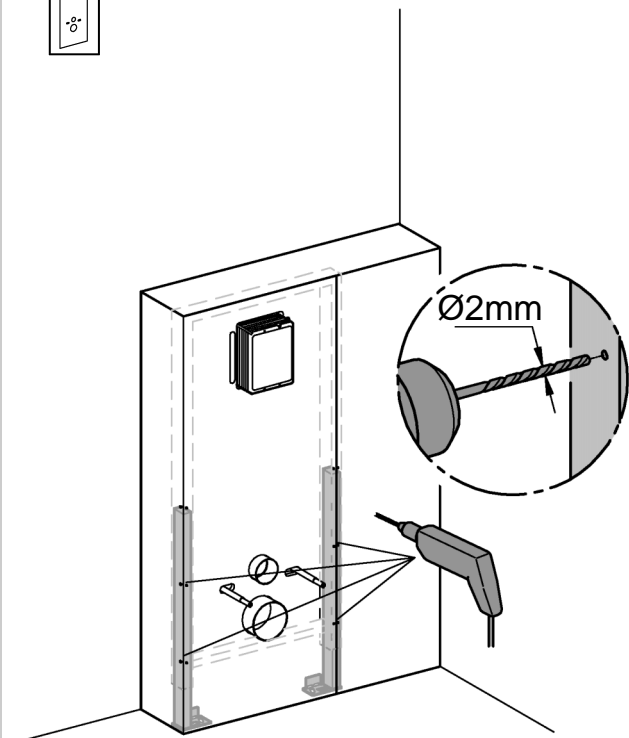

	X1	X2
	max.230	
Ø100	min. 145	min. 165

1a

1b

2

10

11

		X	Y
			75 mm
6l	3l		
			75 mm
9l	3,5l		

Pure Freude
an Wasser