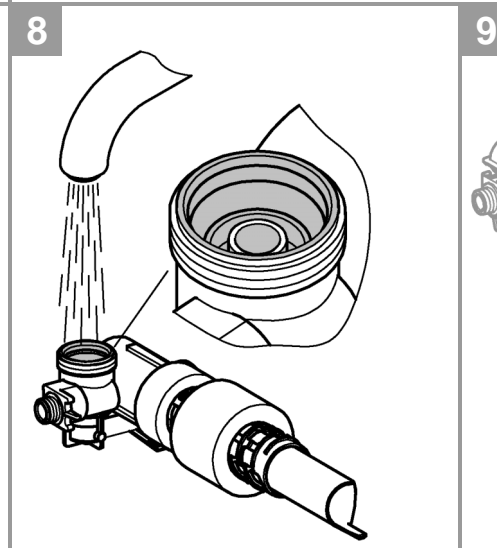

	X1	X2
	max.230	
Ø100	min. 145	min. 165

1a

1b

2

10

11

		X	Y
			75 mm
6l	3l		
			75 mm
9l	3,5l		

Pure Freude
an Wasser