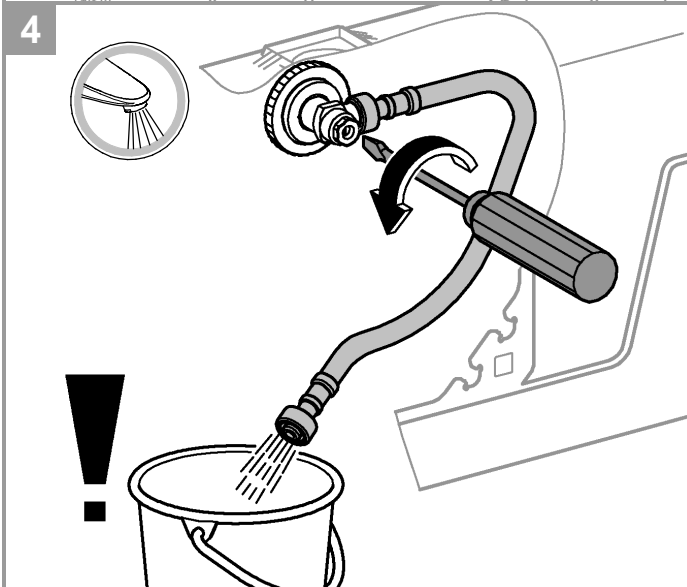

	X1	X2
	max.230	
Ø100	min. 145	min. 165

1a

1b

2

10

11

		X	Y
			75 mm
6l	3l		
			75 mm
9l	3,5l		

Pure Freude
an Wasser