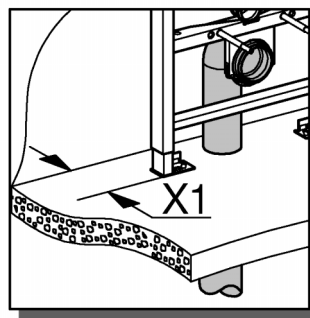

A	1130	1180
B	230	280
C	960	1010
D	1000	1050
E	1060	1110
F	0-200	0-150

2x12,5mm

(F) plaque de plâtre EN 520
plaque de fibrociment EN 12467

(GB) plasterboards EN 520
fibre-cementboards EN 12467

DIN
1988

DIN EN
806

	X1	X2
	max.230	
Ø100	min. 145	min. 165

1a

1b

2

10

11

		X	Y
			75 mm
6l	3l		
			75 mm
9l	3,5l		

Pure Freude
an Wasser