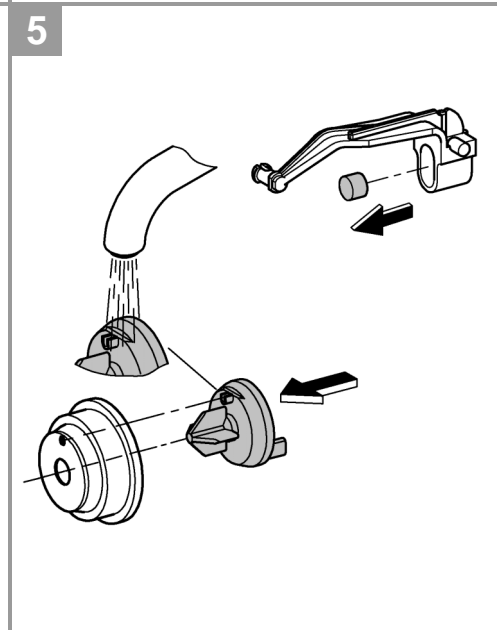

	X1	X2
	max.230	
Ø100	min. 145	min. 165

1a

1b

2

10

11

		X	Y
			75 mm
6l	3l		
			75 mm
9l	3,5l		

Pure Freude
an Wasser