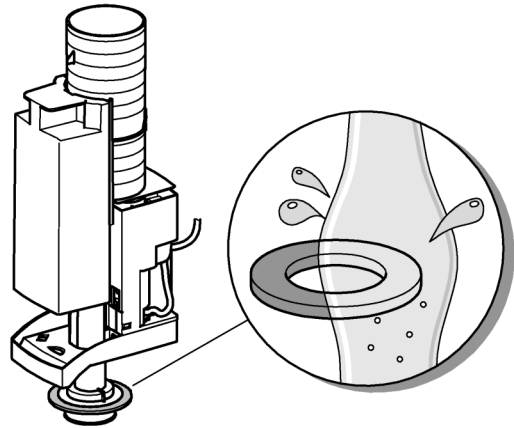

	X1	X2
	max.230	
Ø100	min. 145	min. 165

1a

1b

2

10

11

		X	Y
			75 mm
6l	3l		
			75 mm
9l	3,5l		

Pure Freude
an Wasser