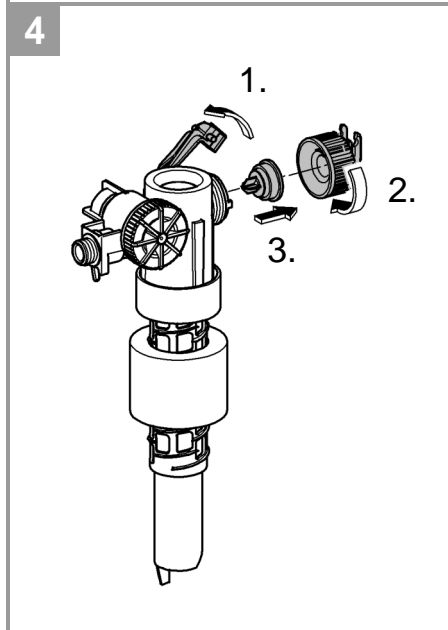

	X1	X2
	max.230	
Ø100	min. 145	min. 165

1a

1b

2

10

11

		X	Y
			75 mm
6l	3l		
			75 mm
9l	3,5l		

Pure Freude
an Wasser