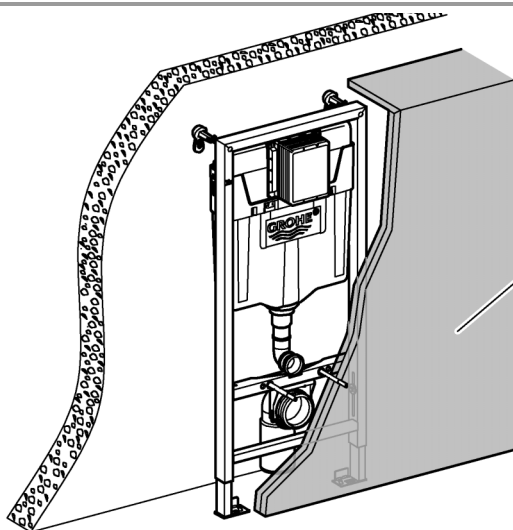

A	1130	1180
B	230	280
C	960	1010
D	1000	1050
E	1060	1110
F	0-200	0-150

2x12,5mm

(F) plaque de plâtre EN 520
plaque de fibrociment EN 12467

(GB) plasterboards EN 520
fibre-cementboards EN 12467

DIN
1988

DIN EN
806

	X1	X2
	max.230	
Ø100	min. 145	min. 165

1a

1b

2

10

11

		X	Y
			75 mm
6l	3l		
			75 mm
9l	3,5l		

Pure Freude
an Wasser