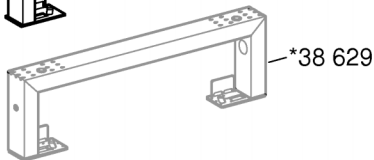

A	1130	1180
B	230	280
C	960	1010
D	1000	1050
E	1060	1110
F	0-200	0-150

2x12,5mm

(F) plaque de plâtre EN 520
plaque de fibrociment EN 12467

(GB) plasterboards EN 520
fibre-cementboards EN 12467

DIN
1988

DIN EN
806

	X1	X2
	max.230	
Ø100	min. 145	min. 165

1a

1b

2

10

11

		X	Y
			75 mm
6l	3l		
			75 mm
9l	3,5l		

Pure Freude
an Wasser