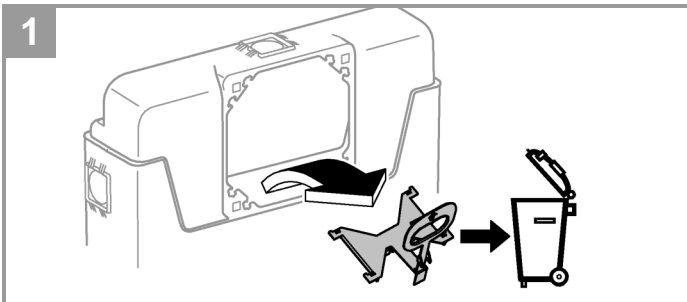

	X1	X2
	max.230	
Ø100	min. 145	min. 165

1a

1b

2

10

11

		X	Y
			75 mm
6l	3l		
			75 mm
9l	3,5l		

Pure Freude
an Wasser