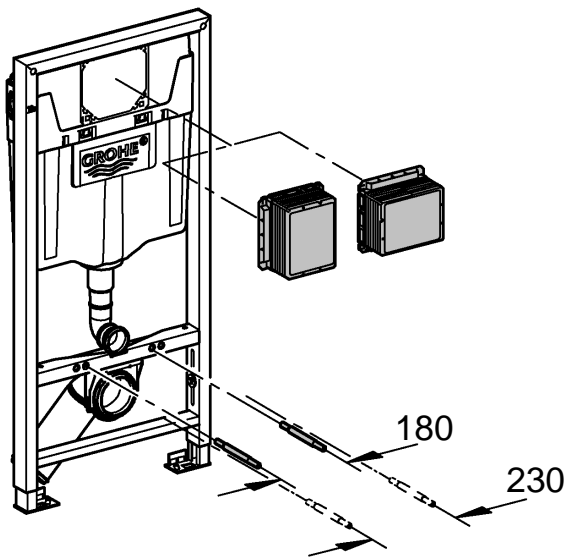

	X1	X2
	max.230	
Ø100	min. 145	min. 165

1a

1b

2

10

11

		X	Y
			75 mm
6l	3l		
			75 mm
9l	3,5l		

Pure Freude
an Wasser