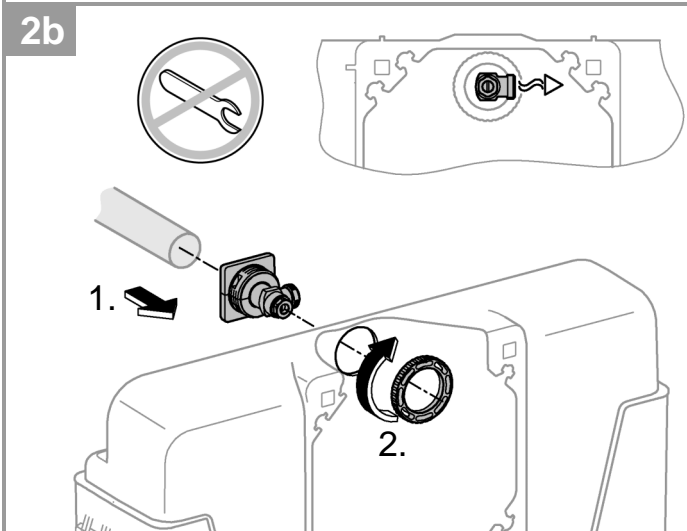

A	1130	1180
B	230	280
C	960	1010
D	1000	1050
E	1060	1110
F	0-200	0-150

2x12,5mm

(F) plaque de plâtre EN 520
plaque de fibrociment EN 12467

(GB) plasterboards EN 520
fibre-cementboards EN 12467

DIN
1988

DIN EN
806

	X1	X2
	max.230	
Ø100	min. 145	min. 165

1a

1b

2

10

11

		X	Y
			75 mm
6l	3l		
			75 mm
9l	3,5l		

Pure Freude
an Wasser