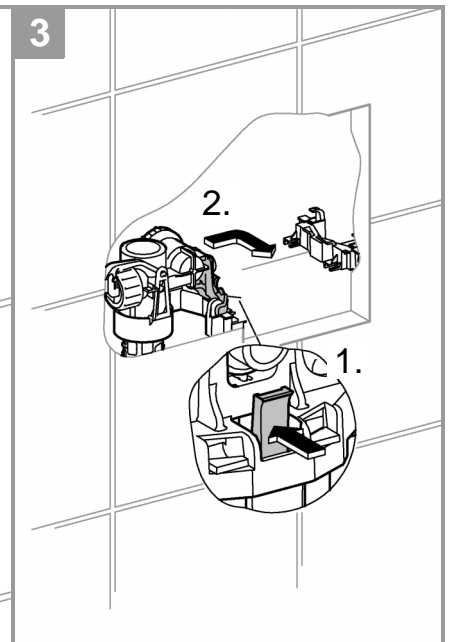

	X1	X2
	max.230	
Ø100	min. 145	min. 165

1a

1b

2

10

11

		X	Y
			75 mm
6l	3l		
			75 mm
9l	3,5l		

Pure Freude
an Wasser