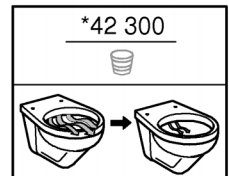

A	1130	1180
B	230	280
C	960	1010
D	1000	1050
E	1060	1110
F	0-200	0-150

2x12,5mm

(F) plaque de plâtre EN 520
plaque de fibrociment EN 12467

(GB) plasterboards EN 520
fibre-cementboards EN 12467

DIN
1988

DIN EN
806

	X1	X2
	max.230	
Ø100	min. 145	min. 165

1a

1b

2

10

11

		X	Y
			75 mm
6l	3l		
			75 mm
9l	3,5l		

Pure Freude
an Wasser