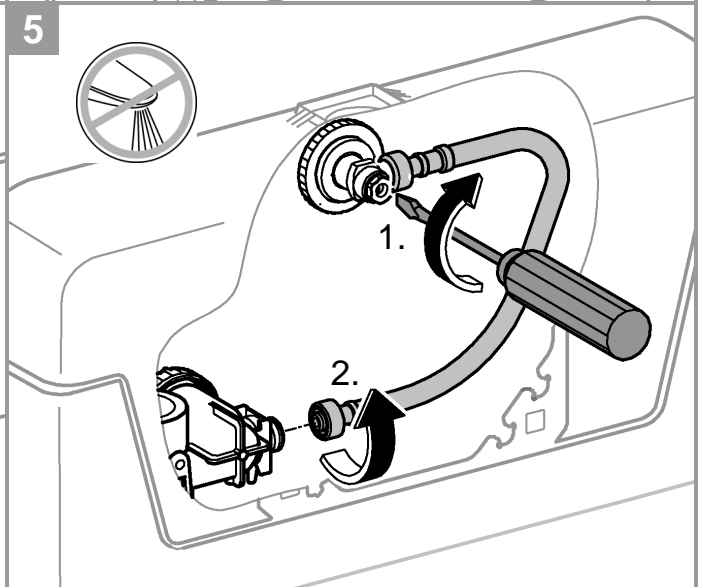

	X1	X2
	max.230	
Ø100	min. 145	min. 165

1a

1b

2

10

11

		X	Y
			75 mm
6l	3l		
			75 mm
9l	3,5l		

Pure Freude
an Wasser