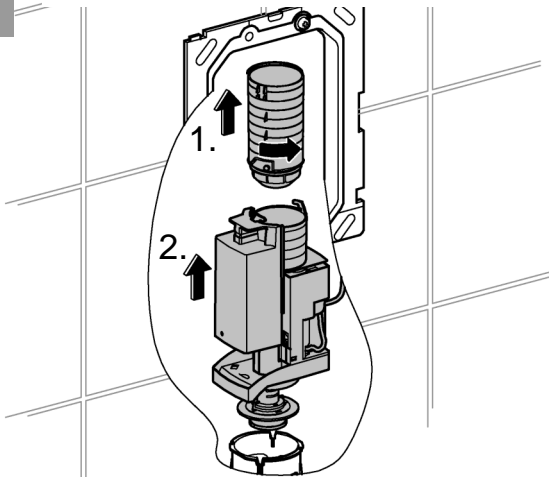

	X1	X2
	max.230	
Ø100	min. 145	min. 165

1a

1b

2

10

11

		X	Y
			75 mm
6l	3l		
			75 mm
9l	3,5l		

Pure Freude
an Wasser