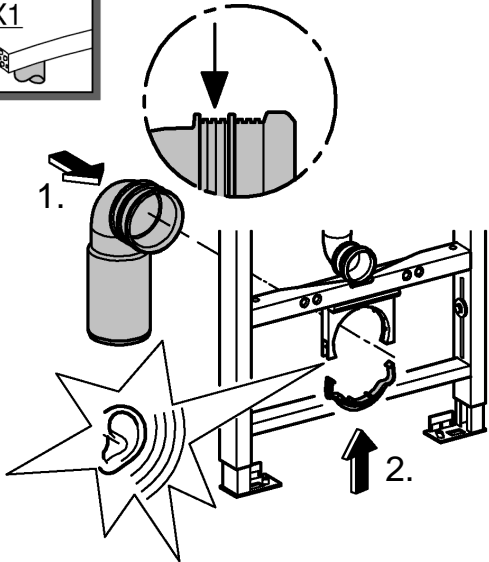

	X1	X2
	max.230	
Ø100	min. 145	min. 165

1a

1b

2

10

11

		X	Y
			75 mm
6l	3l		
			75 mm
9l	3,5l		

Pure Freude
an Wasser