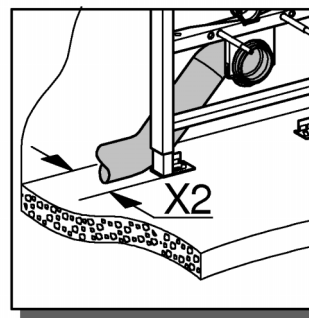

A	1130	1180
B	230	280
C	960	1010
D	1000	1050
E	1060	1110
F	0-200	0-150

2x12,5mm

(F) plaque de plâtre EN 520
plaque de fibrociment EN 12467

(GB) plasterboards EN 520
fibre-cementboards EN 12467

DIN
1988

DIN EN
806

	X1	X2
	max.230	
Ø100	min. 145	min. 165

1a

1b

2

10

11

		X	Y
			75 mm
6l	3l		
			75 mm
9l	3,5l		

Pure Freude
an Wasser