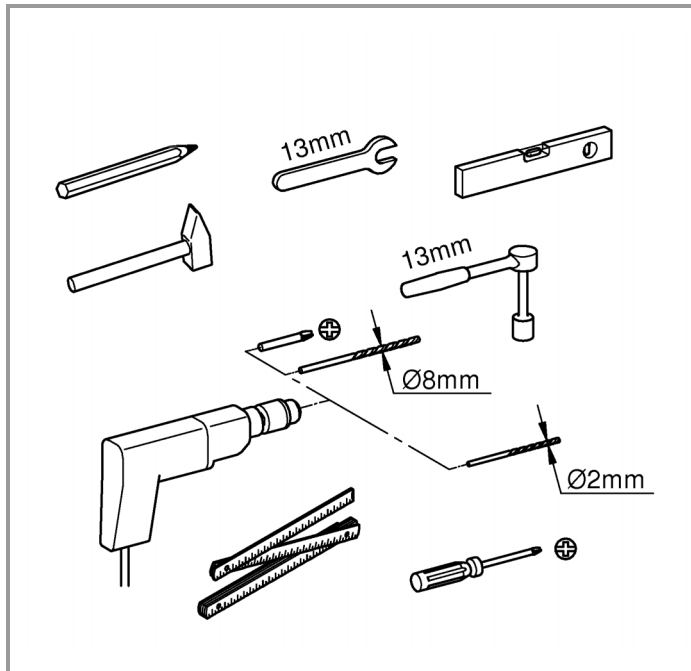

A	1130	1180
B	230	280
C	960	1010
D	1000	1050
E	1060	1110
F	0-200	0-150

2x12,5mm

(F) plaque de plâtre EN 520
plaque de fibrociment EN 12467

(GB) plasterboards EN 520
fibre-cementboards EN 12467

DIN
1988

DIN EN
806

	X1	X2
	max.230	
Ø100	min. 145	min. 165

1a

1b

2

10

11

		X	Y
			75 mm
6l	3l		
			75 mm
9l	3,5l		

Pure Freude
an Wasser