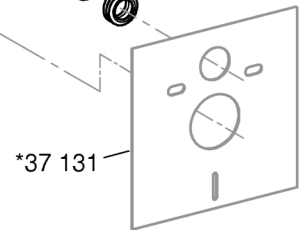

A	1130	1180
B	230	280
C	960	1010
D	1000	1050
E	1060	1110
F	0-200	0-150

2x12,5mm

(F) plaque de plâtre EN 520
plaque de fibrociment EN 12467

(GB) plasterboards EN 520
fibre-cementboards EN 12467

DIN
1988

DIN EN
806

	X1	X2
	max.230	
Ø100	min. 145	min. 165

1a

1b

2

10

11

		X	Y
			75 mm
6l	3l		
			75 mm
9l	3,5l		

Pure Freude
an Wasser