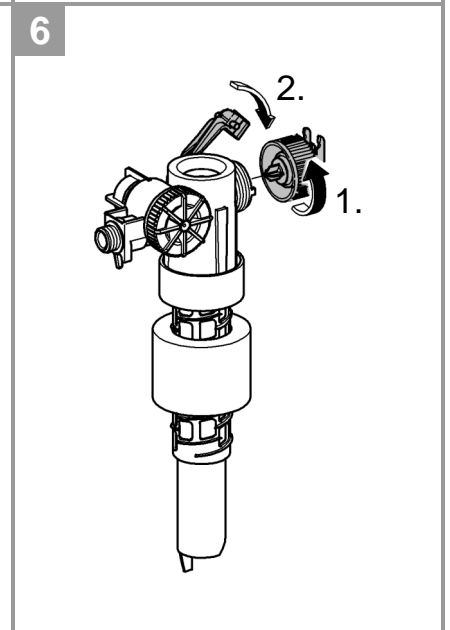

	X1	X2
	max.230	
Ø100	min. 145	min. 165

1a

1b

2

10

11

		X	Y
			75 mm
6l	3l		
			75 mm
9l	3,5l		

Pure Freude
an Wasser