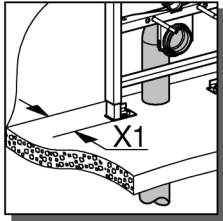

	X1	X2
	max.230	
Ø100	min. 145	min. 165

1a

1b

2

10

11

		X	Y
			75 mm
6l	3l		
			75 mm
9l	3,5l		

Pure Freude
an Wasser