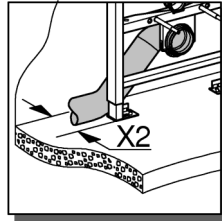

	X1	X2
	max.230	
Ø100	min. 145	min. 165

1a

1b

2

10

11

		X	Y
			75 mm
6l	3l		
			75 mm
9l	3,5l		

Pure Freude
an Wasser