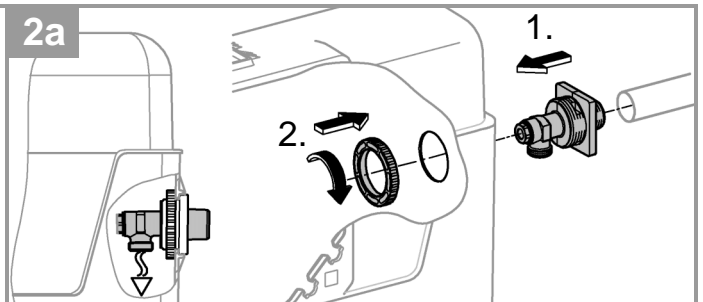

A	1130	1180
B	230	280
C	960	1010
D	1000	1050
E	1060	1110
F	0-200	0-150

2x12,5mm

(F) plaque de plâtre EN 520
plaque de fibrociment EN 12467

(GB) plasterboards EN 520
fibre-cementboards EN 12467

DIN
1988

DIN EN
806

	X1	X2
	max.230	
Ø100	min. 145	min. 165

1a

1b

2

10

11

		X	Y
			75 mm
6l	3l		
			75 mm
9l	3,5l		

Pure Freude
an Wasser