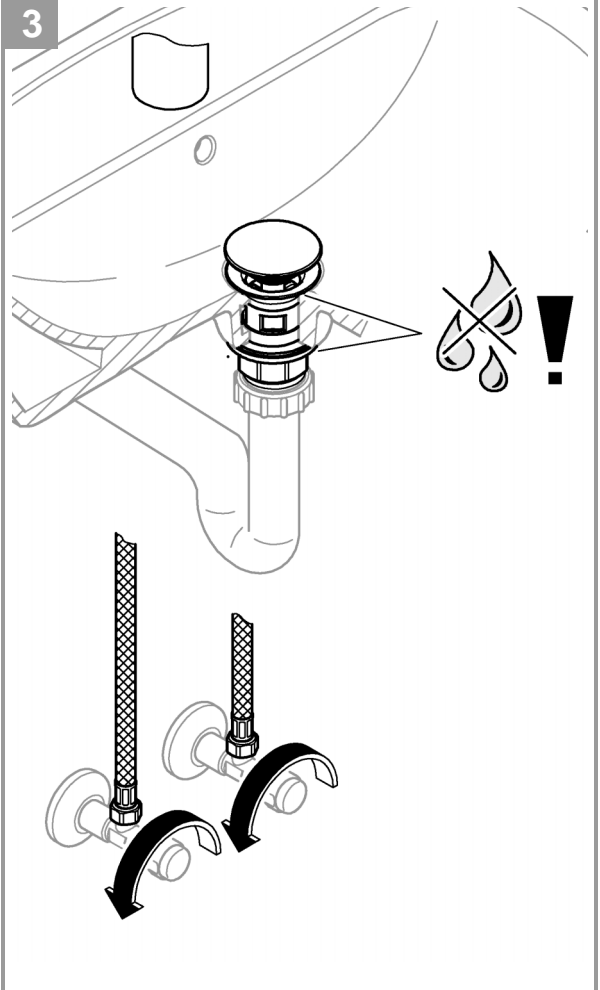

2

3

*19 017	13mm		07 052   180mm
			*07 341   350mm

Pure Freude  
an Wasser

**GROHE**  

**D**

+49 571 39 89 333  
service.de@grohe.com

**A**