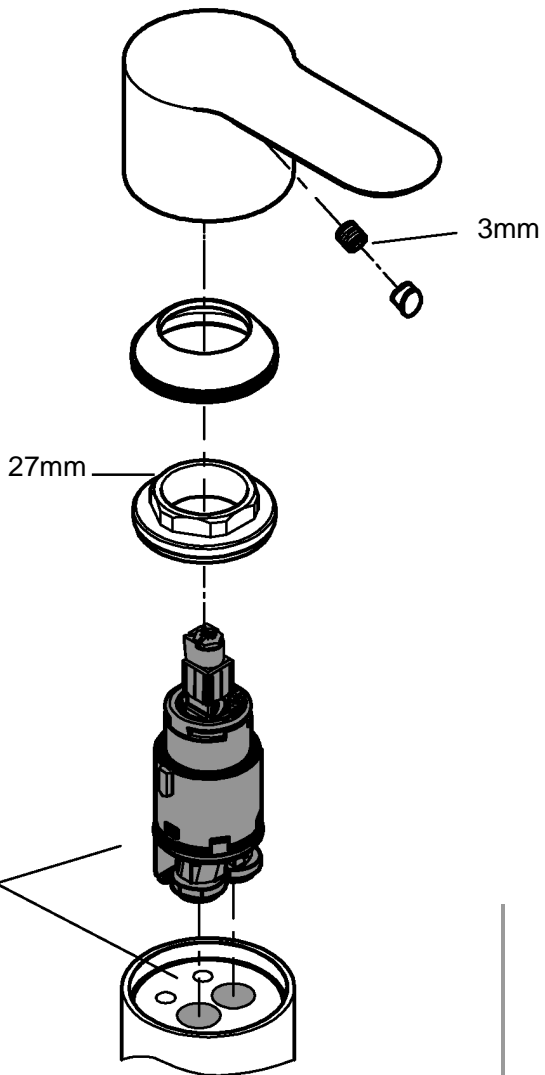

2

3

*19 017	13mm		07 052   180mm
			*07 341   350mm

Pure Freude  
an Wasser

**GROHE**  

**D**

+49 571 39 89 333  
service.de@grohe.com

**A**