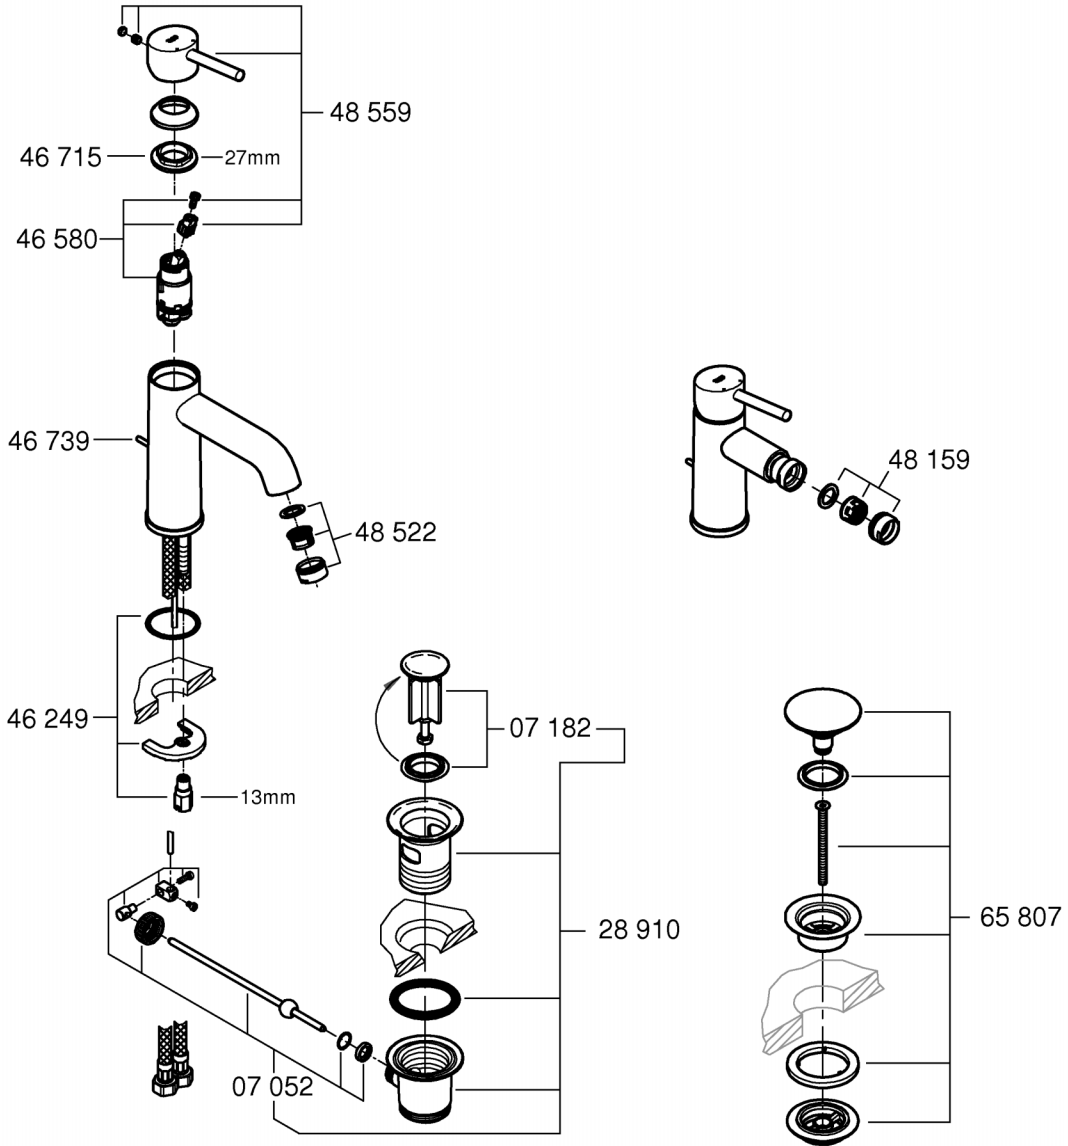

24 306

24 307

24 308

24 309

DIN  
1988

DIN EN  
806

1

2

2

3

*19 017	13mm		07 052   180mm
			*07 341   350mm

Pure Freude  
an Wasser

**GROHE**  

**D**

+49 571 39 89 333  
service.de@grohe.com

**A**