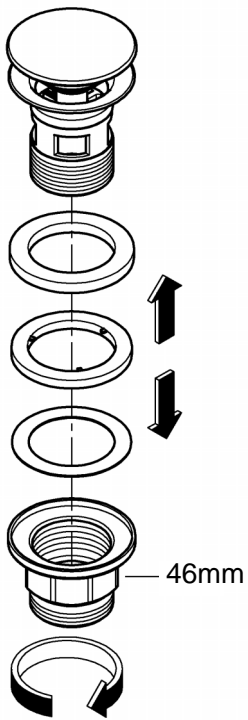

24 306

24 307

24 308

24 309

DIN  
1988

DIN EN  
806

1

2

2

3

*19 017	13mm		07 052   180mm
			*07 341   350mm

Pure Freude  
an Wasser

**GROHE**  

**D**

+49 571 39 89 333  
service.de@grohe.com

**A**