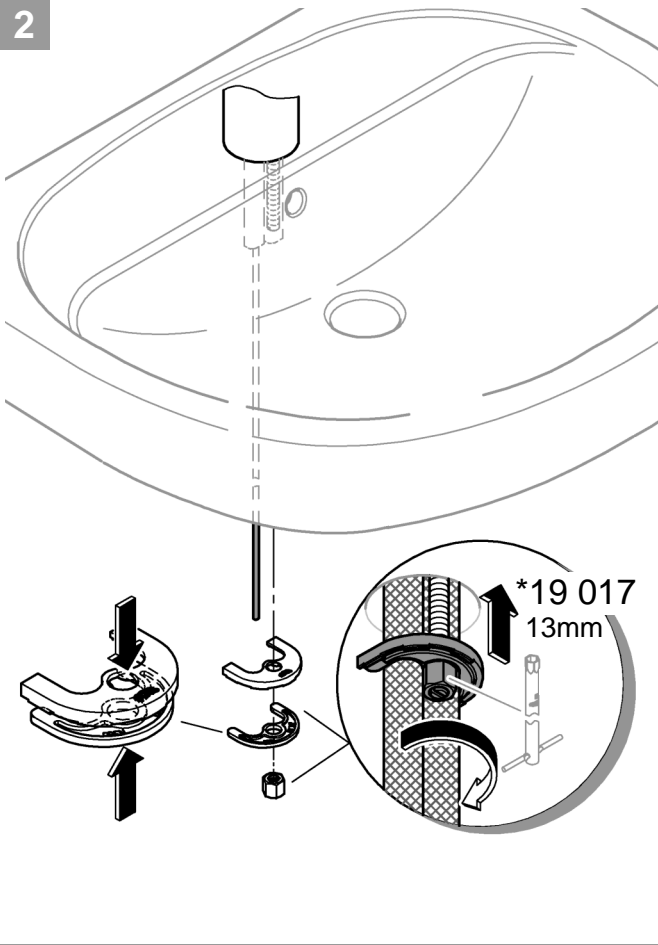

24 306

24 307

24 308

24 309

DIN  
1988

DIN EN  
806

1

2

2

3

*19 017	13mm		07 052   180mm
			*07 341   350mm

Pure Freude  
an Wasser

**GROHE**  

**D**

+49 571 39 89 333  
service.de@grohe.com

**A**