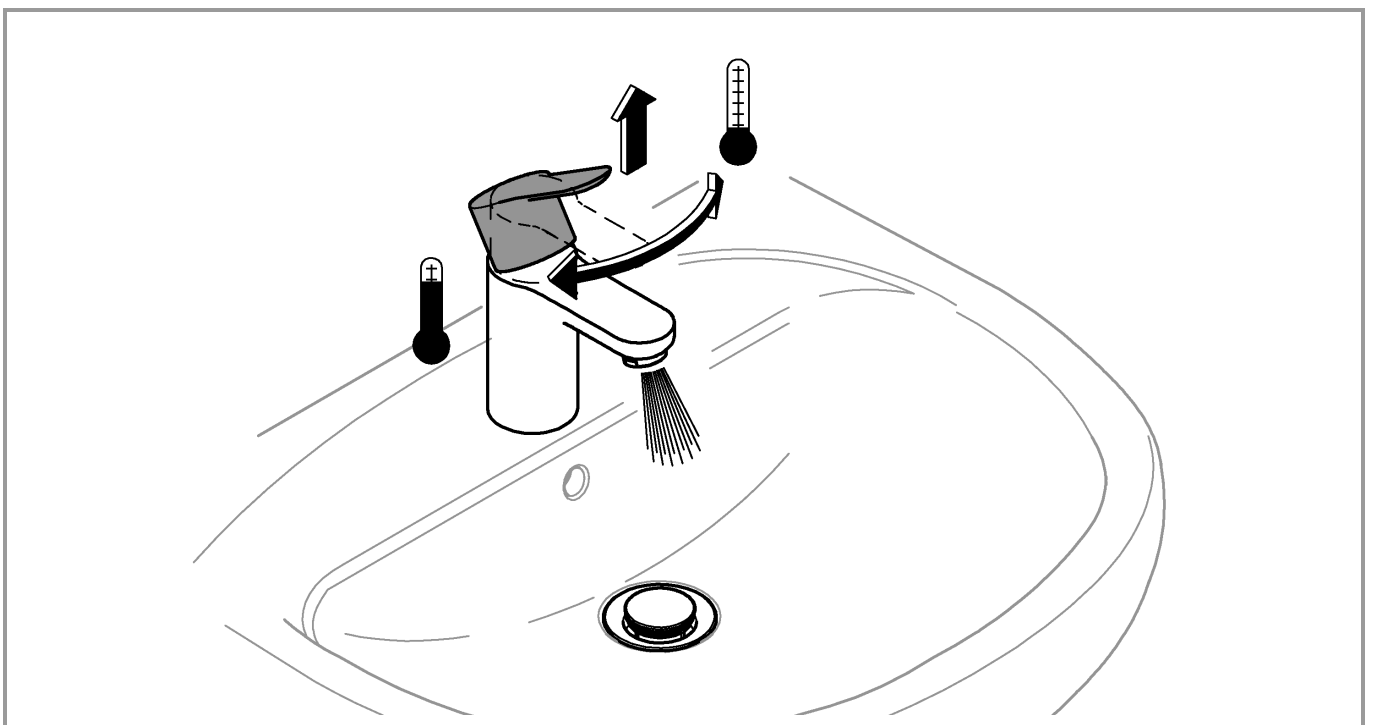

2

3

*19 017	13mm		07 052   180mm
			*07 341   350mm

Pure Freude  
an Wasser

**GROHE**  

**D**

+49 571 39 89 333  
service.de@grohe.com

**A**