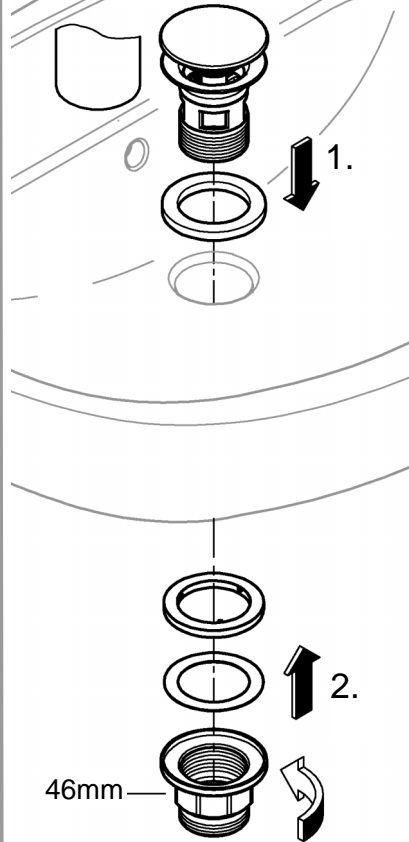

2

3

*19 017	13mm		07 052   180mm
			*07 341   350mm

Pure Freude  
an Wasser

**GROHE**  

**D**

+49 571 39 89 333  
service.de@grohe.com

**A**