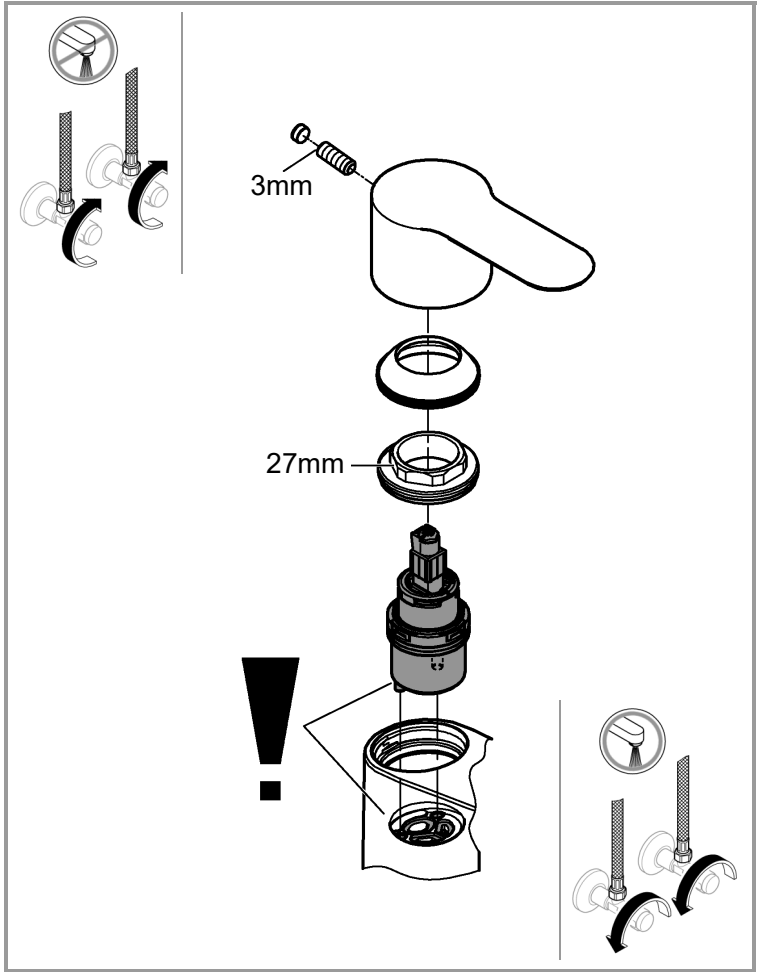

MAINTENANCE