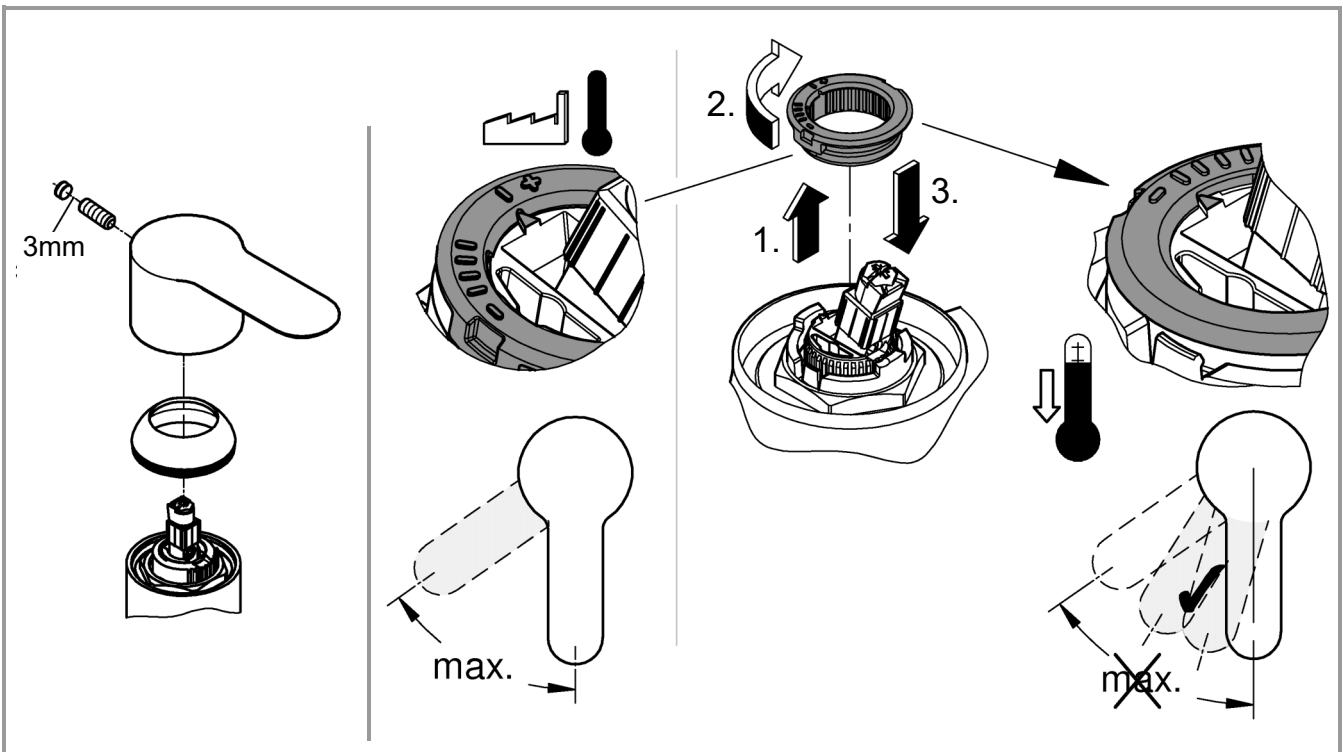

MAINTENANCE