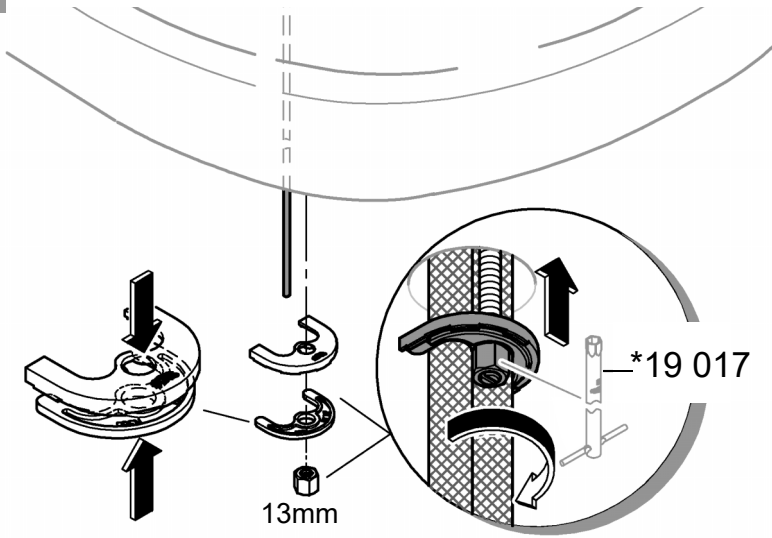

	07 052	180mm	*19 017	
	*07 341	350mm		

DIN  
1988

DIN EN  
806

bar

max. 70° thumbs up max. 60° thumbs down

1a

1b

2