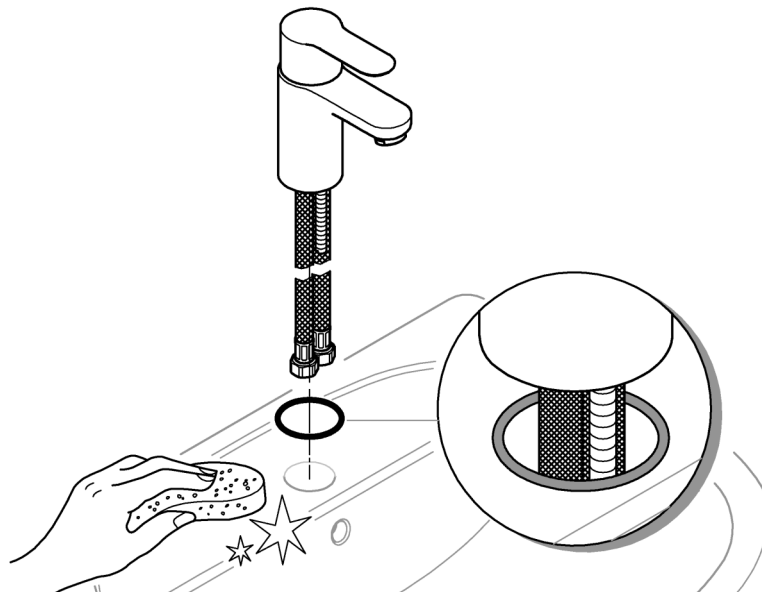

	07 052	180mm	*19 017	
	*07 341	350mm		

DIN  
1988

DIN EN  
806

bar

max. 70° thumbs up max. 60° thumbs down

1a

1b

2