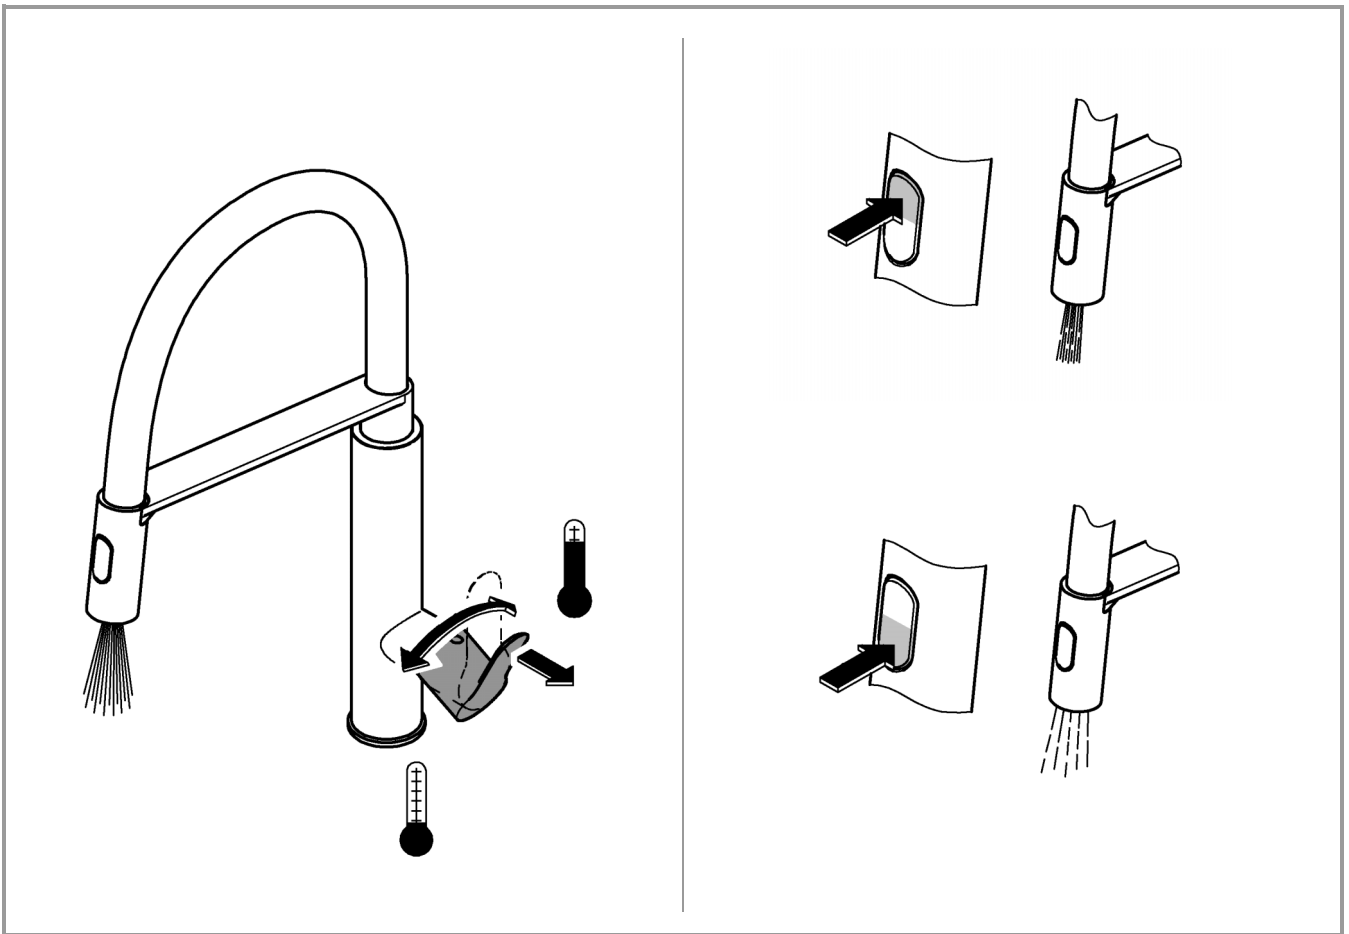

°C

max. 70°

60°

1

2

3

Pure Freude
an Wasser

GROHE