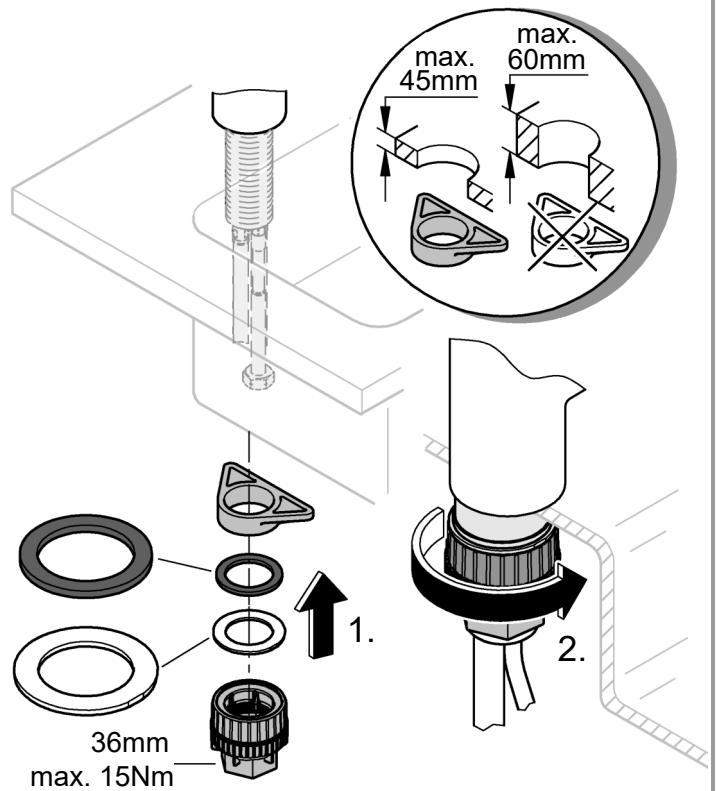

DIN 1988

DIN EN 806

bar

max. 10
0,5
0,1 (UK)

max. 5
1
0,2 (UK)

°C

max. 70°
max. 60°

1

2

3