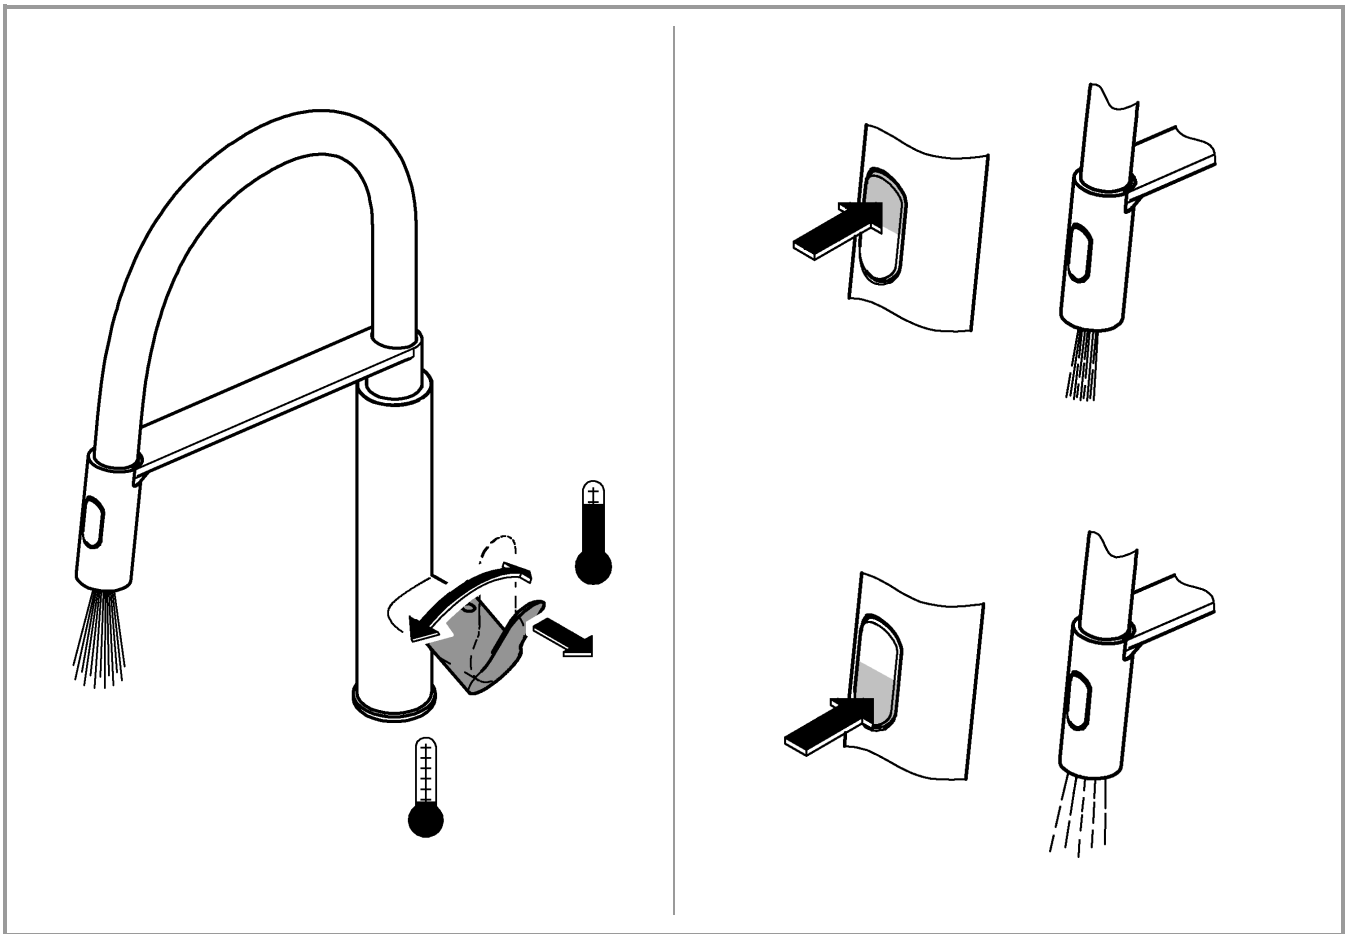

max. 70°
max. 60°

1

2

3

Pure Freude
an Wasser

GROHE

D

+49 571 39 89 333
service.de@grohe.com