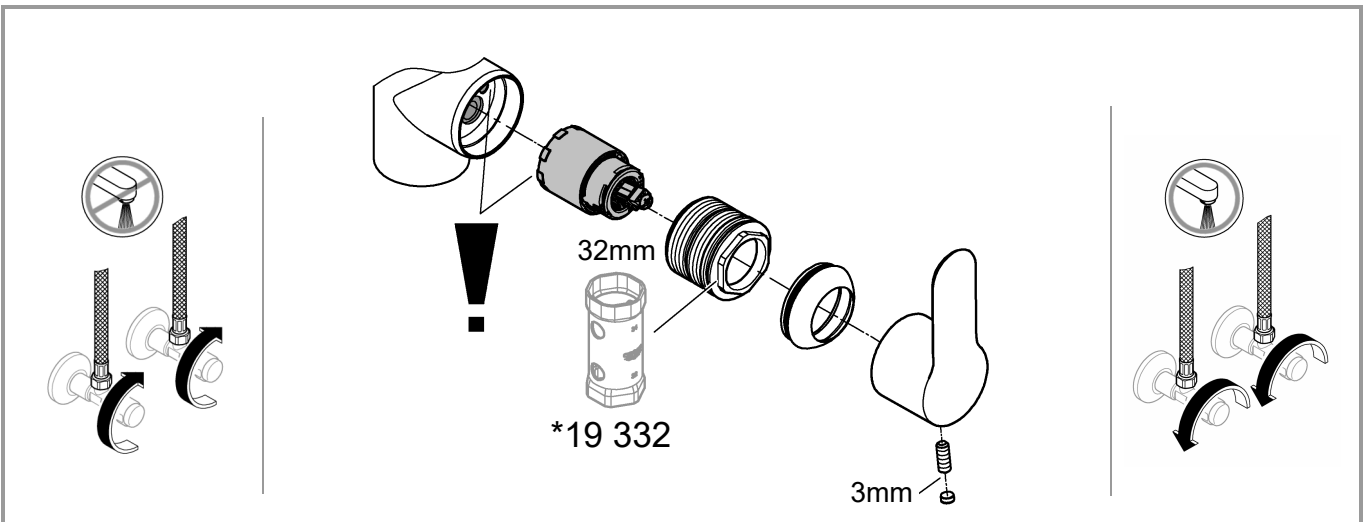

°C

max. 70°

60°

32mm

*19 332

1

2

3