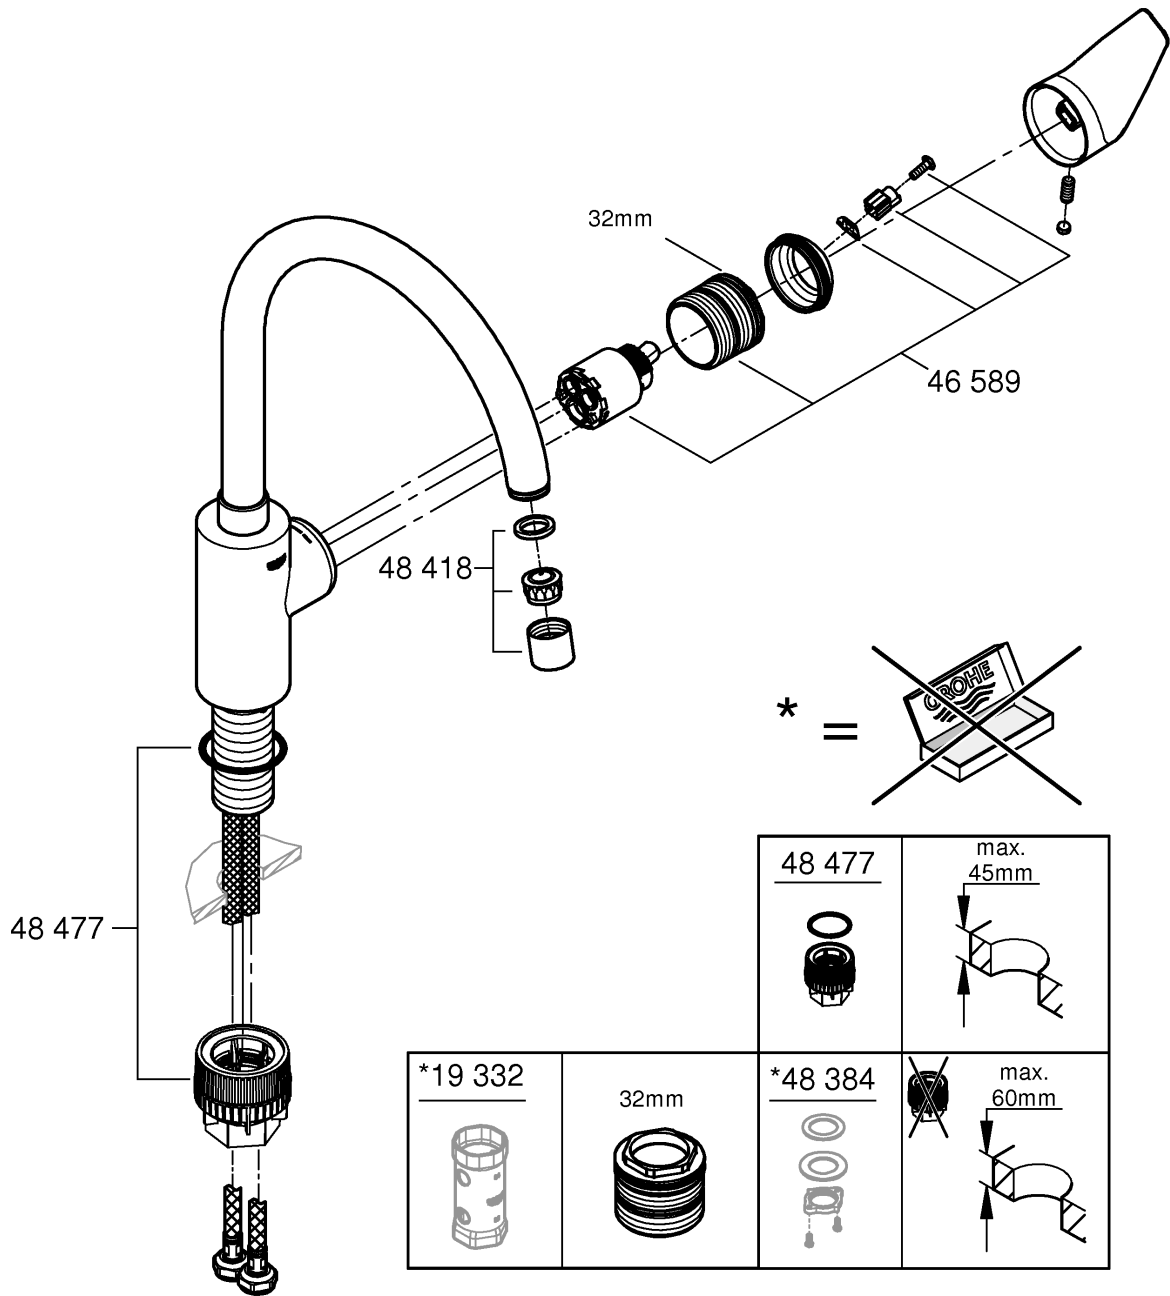

°C

max. 70°

60°

32mm

*19 332

1

2

3