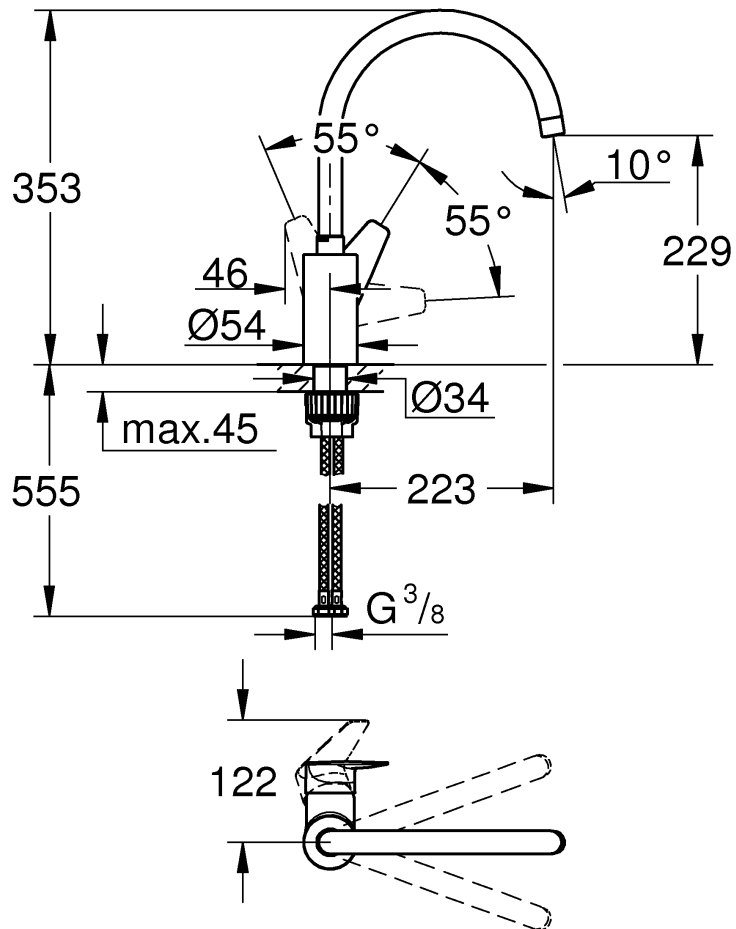

31 590

DIN
1988

DIN EN
806

bar

max. 10

0,5

5

1

°C

max. 70°

60°

32mm

*19 332

1

2

3