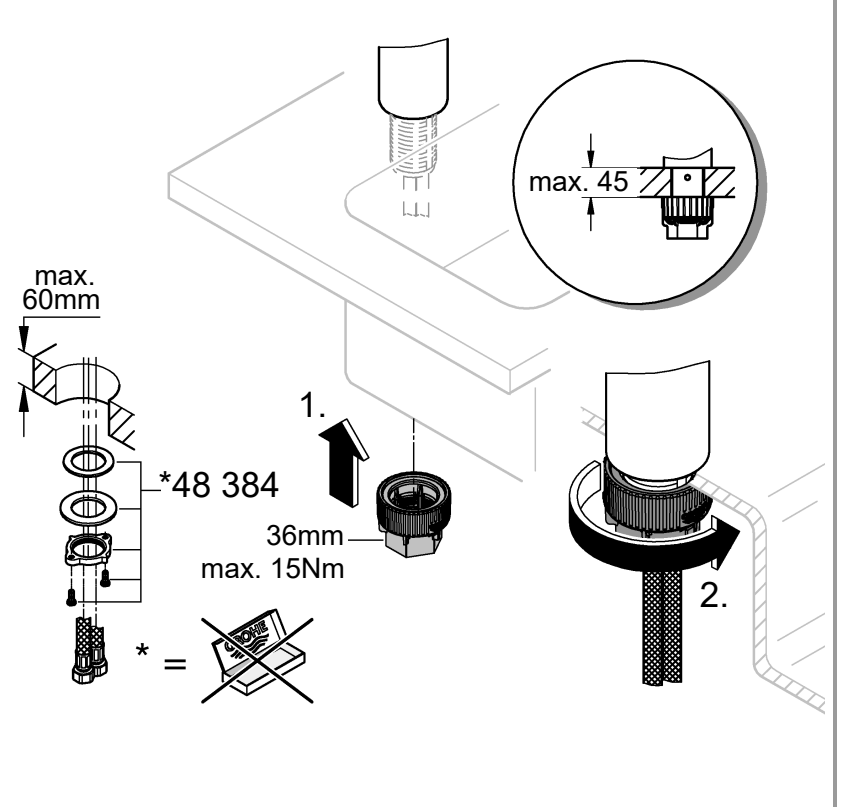

31 590

DIN
1988

DIN EN
806

bar

max. 10

0,5

5

1

°C

max. 70°

60°

32mm

*19 332

1

2

3