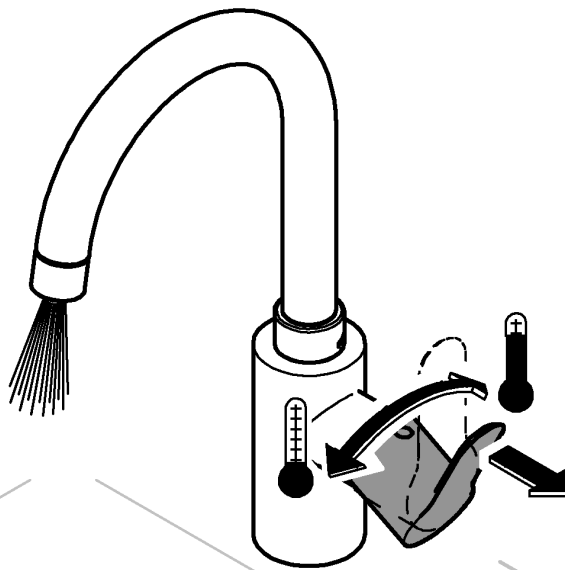

°C

max. 70°

60°

1

2

3

Pure Freude
an Wasser

GROHE