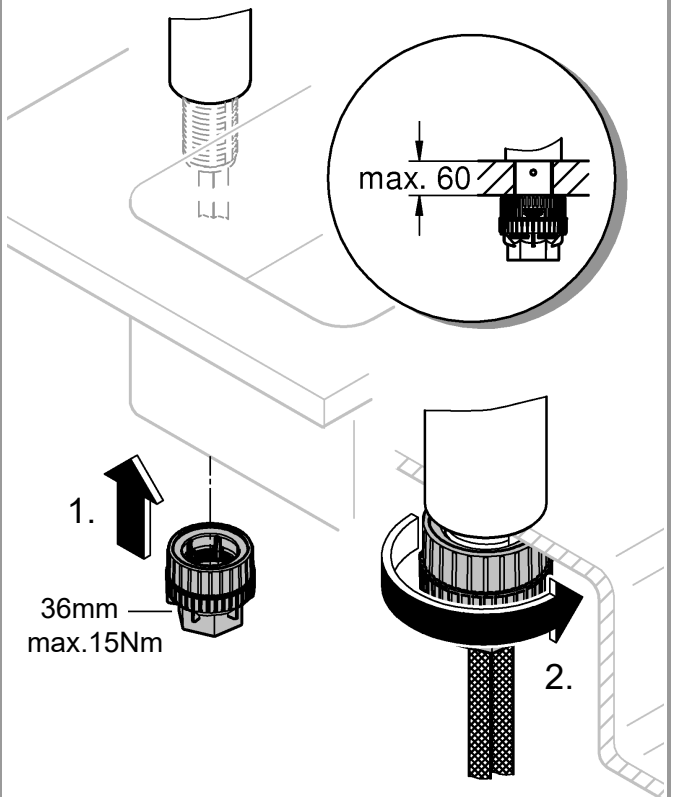

DIN
1988

DIN EN
806

bar

0,5 max. 10 5 1

°C

max. 70° 60°

32mm
*19 332

1

2