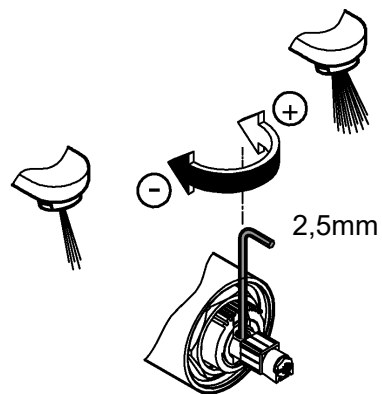

DIN
1988

DIN EN
806

 **bar**

0,5  max. 10  5  1

 °C

 max. 70°   60°

32mm
*19 332

1

2

3

3mm

2,5mm

Pure Freude
an Wasser

GROHE

D
☎ +49 571 39 89 333
service.de@grohe.com

A
☎ +43 1 6 80 60
info-at@grohe.com