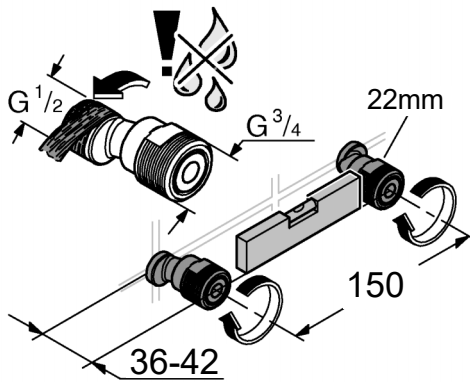

*07 130	
*19 332	32mm
*19 377	30mm

	*12 064	G 1/2
	*12 065	G 3/4

DIN 1988

DIN EN 806

bar

max. 10

0,5

5

1

°C

max. 70°

60°

*19 332
32mm

*19 377
30mm

CH

*19 332