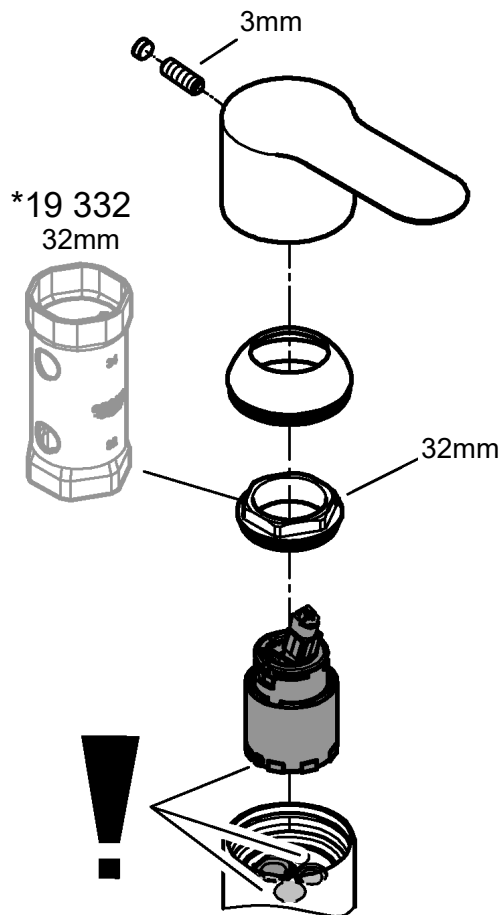

*19 332 	32mm
*19 017 	13mm

DIN
1988

DIN EN
806

bar

max.
10
0,5

5
1

max.
70°

60°

13mm
*19 017

*19 332
32mm

1

2

3

Pure Freude
an Wasser

GROHE

D