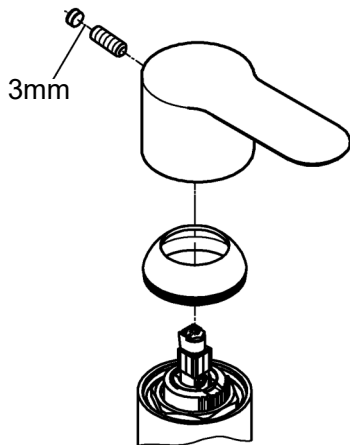

*19 332 	32mm
*19 017 	13mm

DIN
1988

DIN EN
806

bar

max.
10
0,5

5
1

max.
70°

60°

13mm
*19 017

*19 332
32mm

1

2

3

Pure Freude
an Wasser

GROHE

D