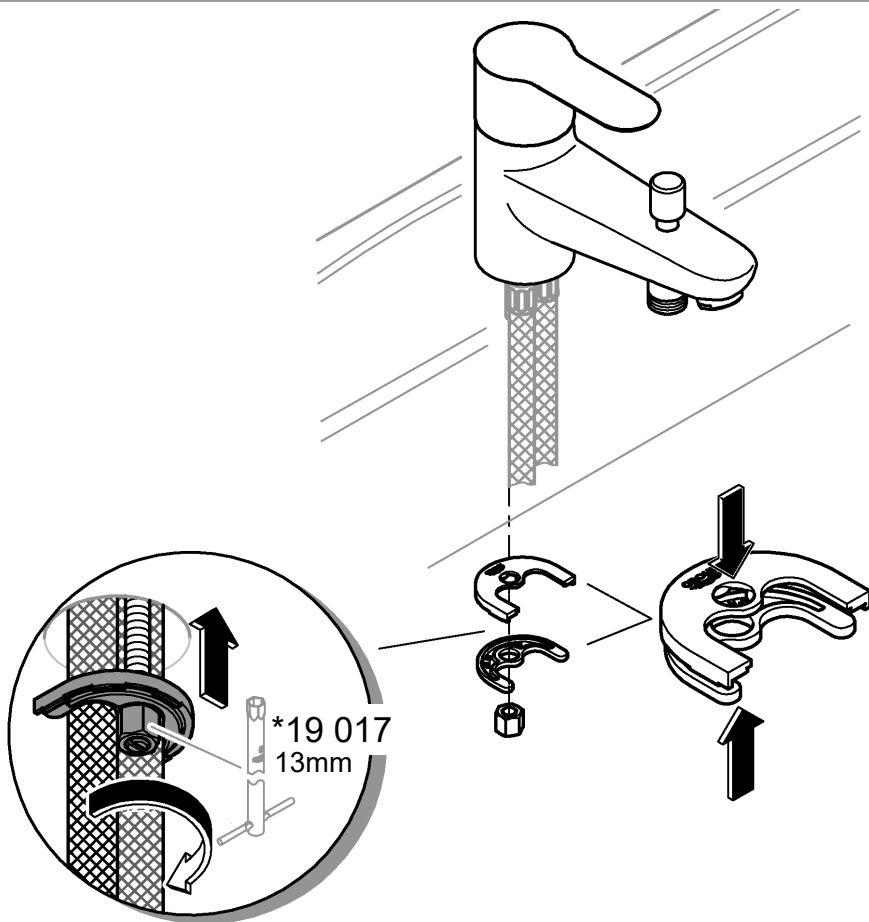

*19 332 	32mm
*19 017 	13mm

DIN
1988

DIN EN
806

bar

max.
10
0,5

5
1

max.
70°

60°

13mm
*19 017

*19 332
32mm

1

2

3

Pure Freude
an Wasser

GROHE

D