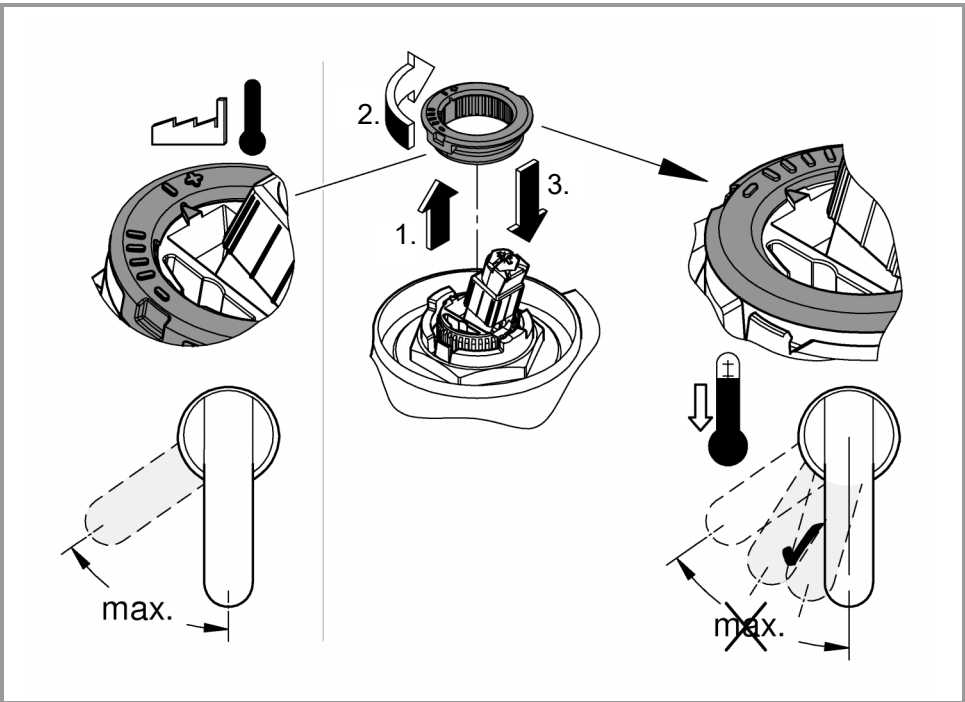

13mm
*19 017

*19 332
32mm

1

2

3

Pure Freude
an Wasser

GROHE

D