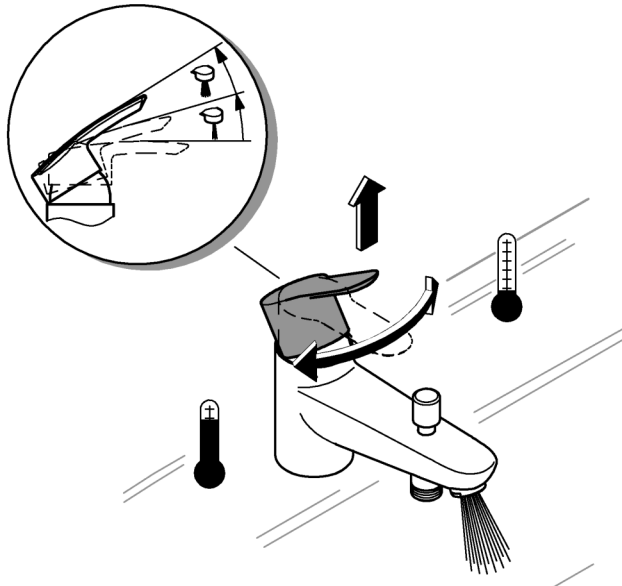

13mm
*19 017

*19 332
32mm

1

2

3

Pure Freude
an Wasser

GROHE

D