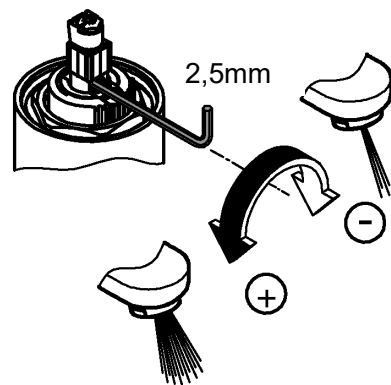

*19 332 	32mm
*19 017 	13mm

DIN
1988

DIN EN
806

bar

max.
10
0,5

5
1

max.
70°

60°

13mm
*19 017

*19 332
32mm

1

2

3

Pure Freude
an Wasser

GROHE

D