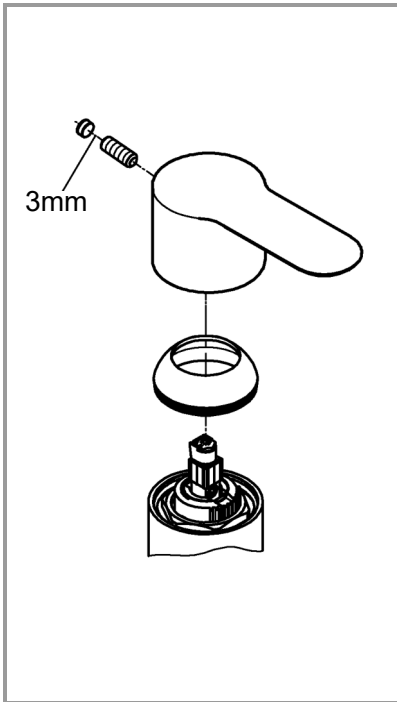

*19 332 	32mm
*19 017 	13mm

DIN
1988

DIN EN
806

bar

max.
10
0,5

5
1

max.
70°

60°

13mm
*19 017

*19 332
32mm

1

2

3

Pure Freude
an Wasser

GROHE

D