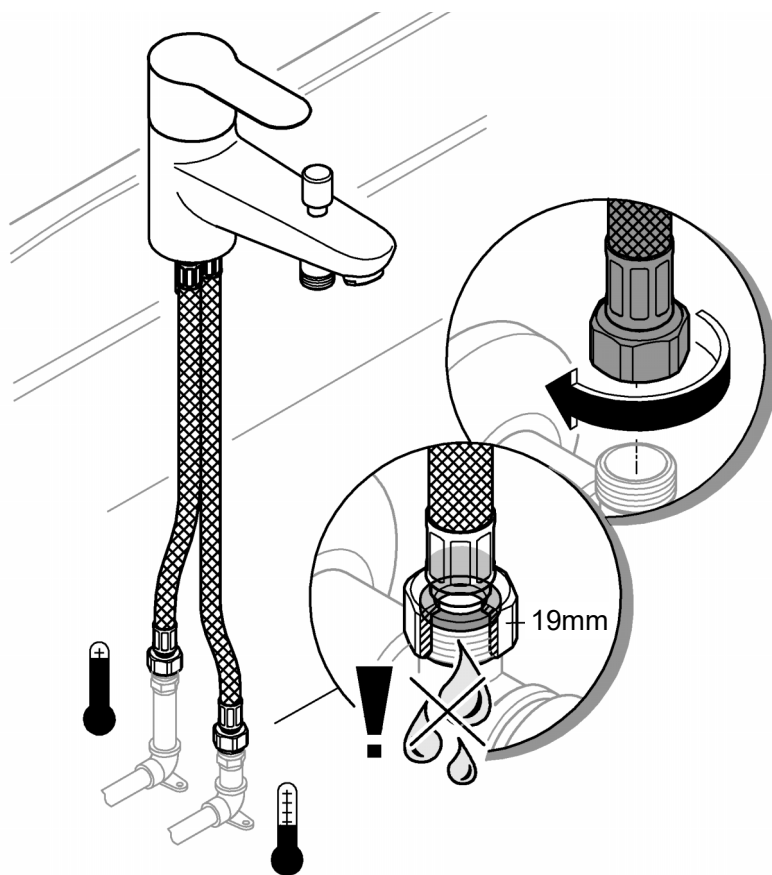

13mm
*19 017

*19 332
32mm

1

2

3

Pure Freude
an Wasser

GROHE

D