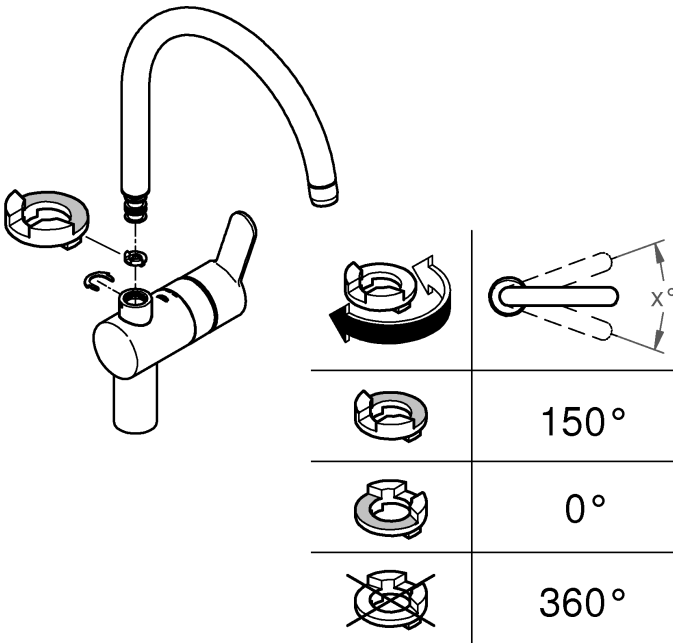

30 345

30 346

DIN 1988  
DIN EN 806

**bar**

max. 10

5 1

max. 70°

60°

13mm  
\*19 017

1

2

3

4

Pure Freude an Wasser

**GROHE**  
WAVES

**D**