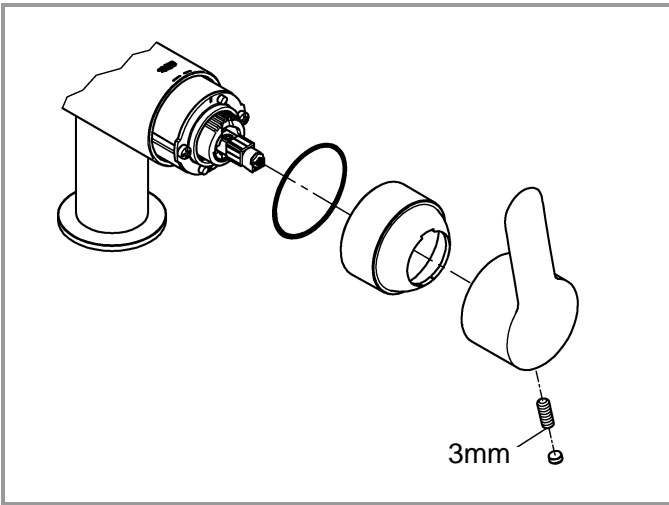

13mm  
\*19 017

1

2

3

4

Pure Freude an Wasser

**GROHE**  
WAVES

**D**