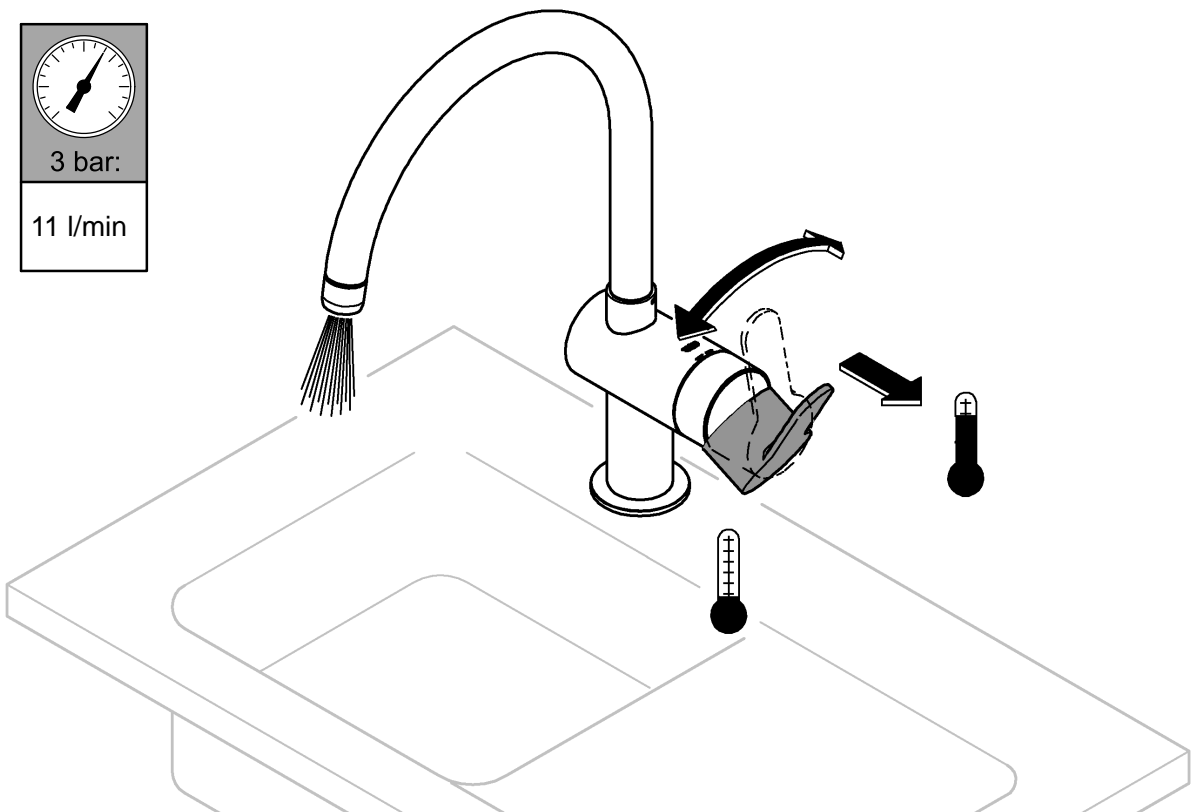

13mm  
\*19 017

1

2

3

4

Pure Freude an Wasser

**GROHE**  
WAVES

**D**