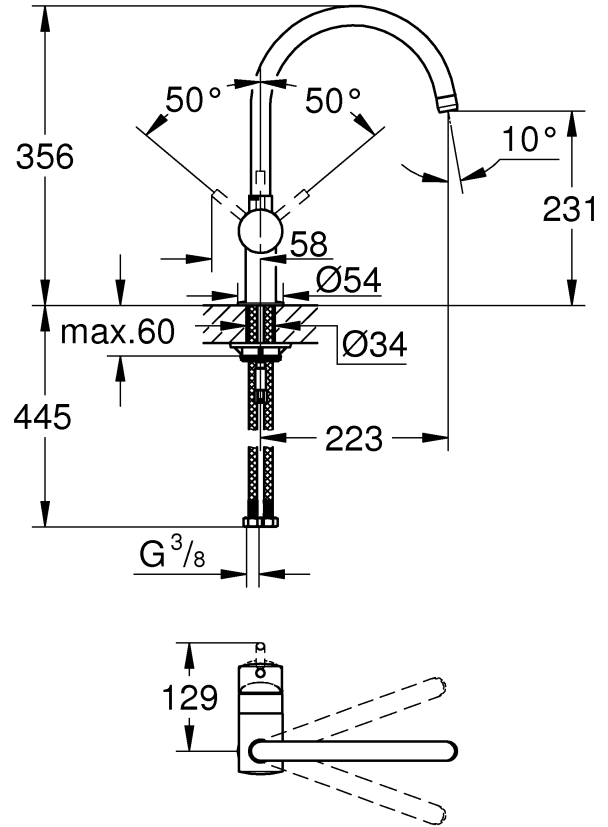

30 345

30 346

DIN 1988  
DIN EN 806

**bar**

max. 10

5 1

max. 70°

60°

13mm  
\*19 017

1

2

3

4

Pure Freude an Wasser

**GROHE**  
WAVES

**D**