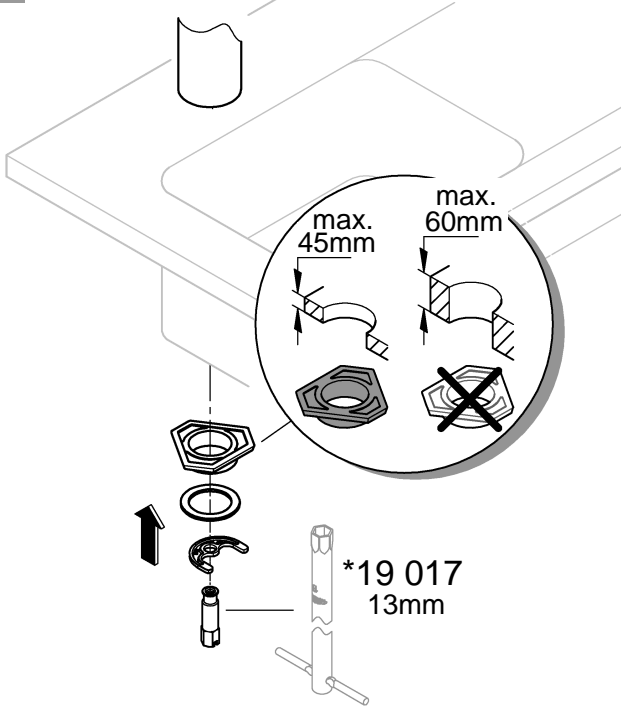

30 345

30 346

DIN 1988  
DIN EN 806

**bar**

max. 10

5 1

max. 70°

60°

13mm  
\*19 017

1

2

3

4

Pure Freude an Wasser

**GROHE**  
WAVES

**D**