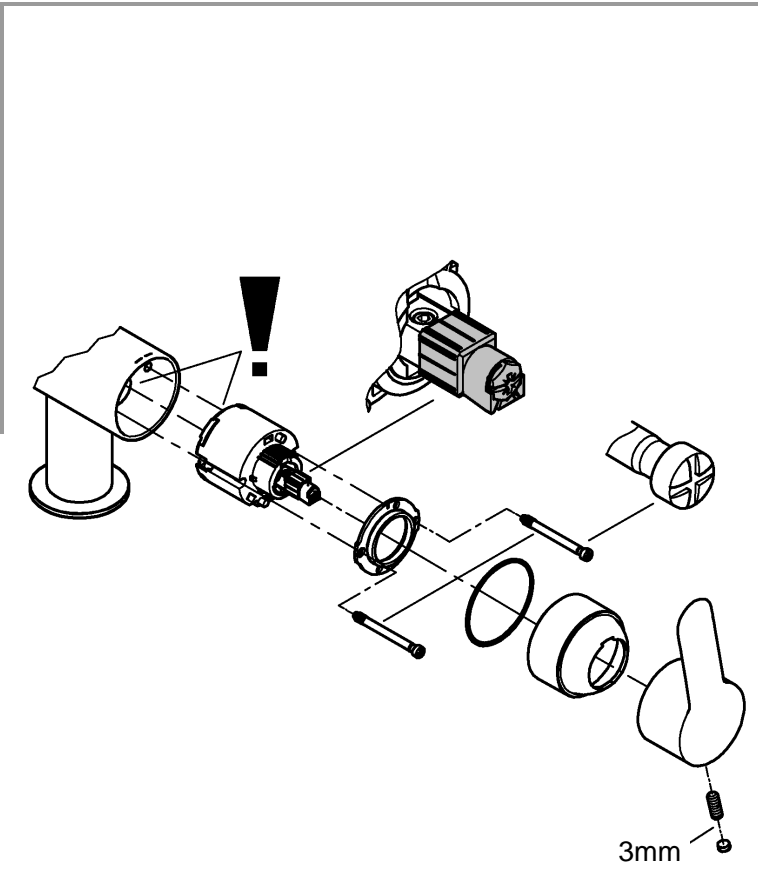

13mm  
\*19 017

1

2

3

4

Pure Freude an Wasser

**GROHE**  
WAVES

**D**