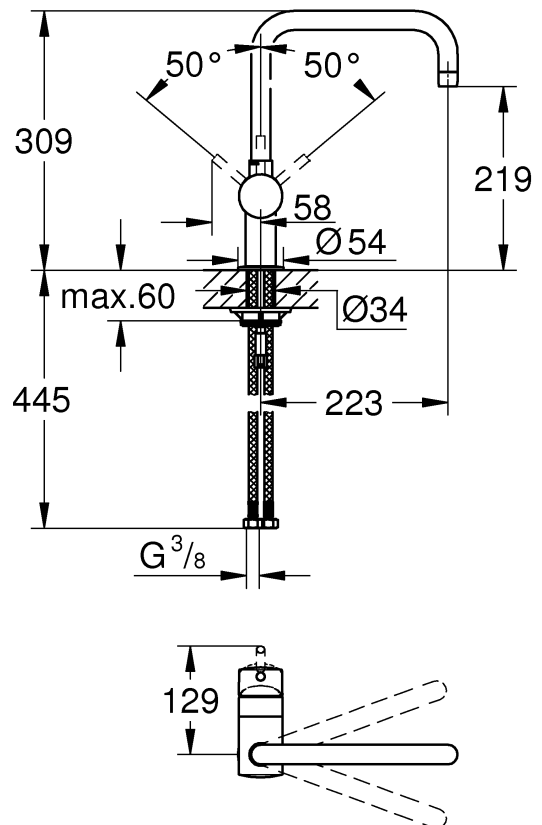

30 345

30 346

DIN 1988  
DIN EN 806

**bar**

max. 10

5 1

max. 70°

60°

13mm  
\*19 017

1

2

3

4

Pure Freude an Wasser

**GROHE**  
WAVES

**D**