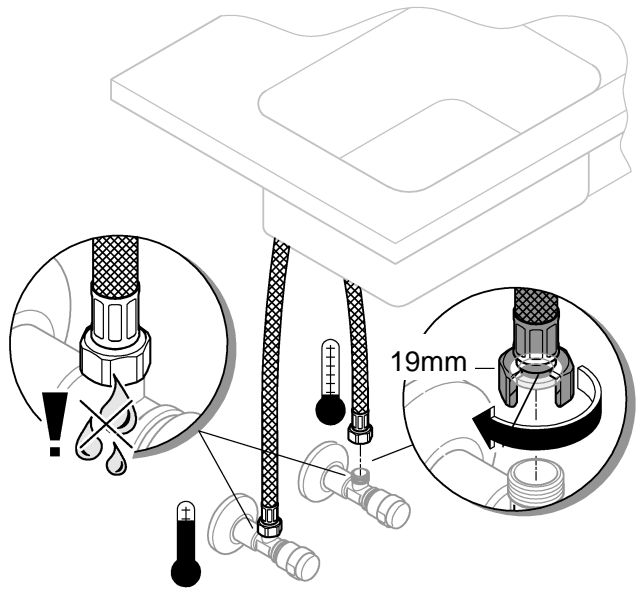

13mm  
\*19 017

1

2

3

4

Pure Freude an Wasser

**GROHE**  
WAVES

**D**