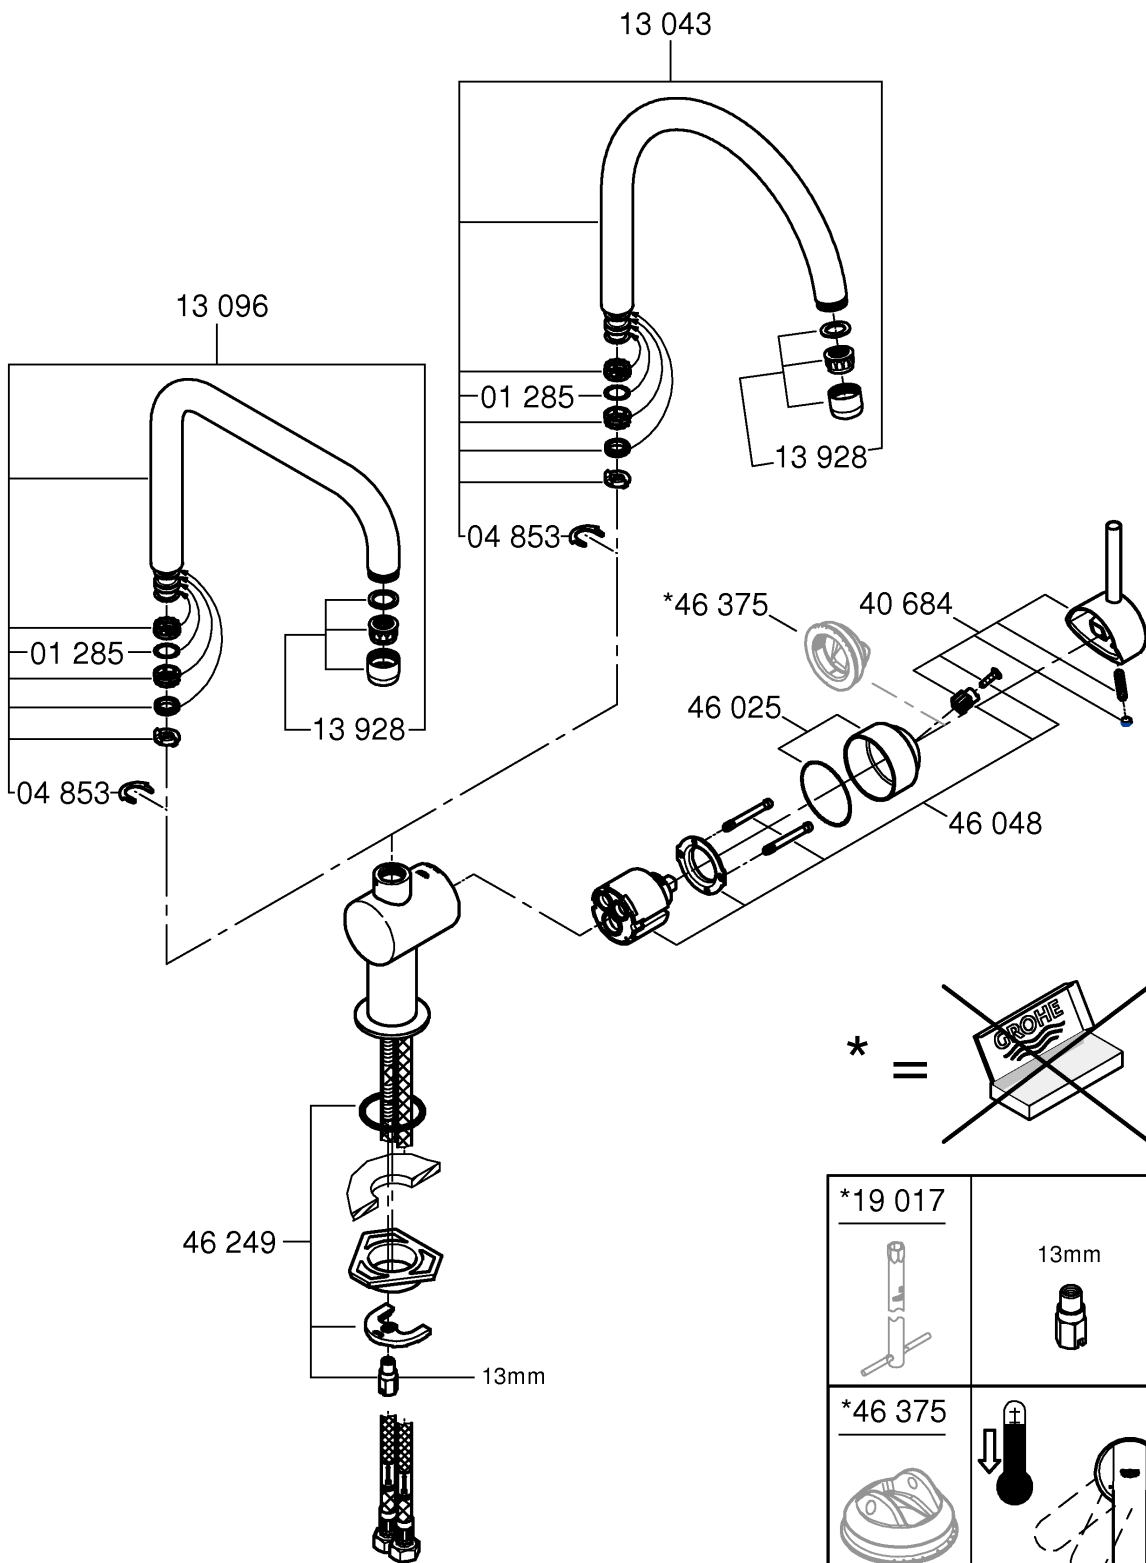

30 345

30 346

DIN 1988  
DIN EN 806

**bar**

max. 10

5 1

max. 70°

60°

13mm  
\*19 017

1

2

3

4

Pure Freude an Wasser

**GROHE**  
WAVES

**D**