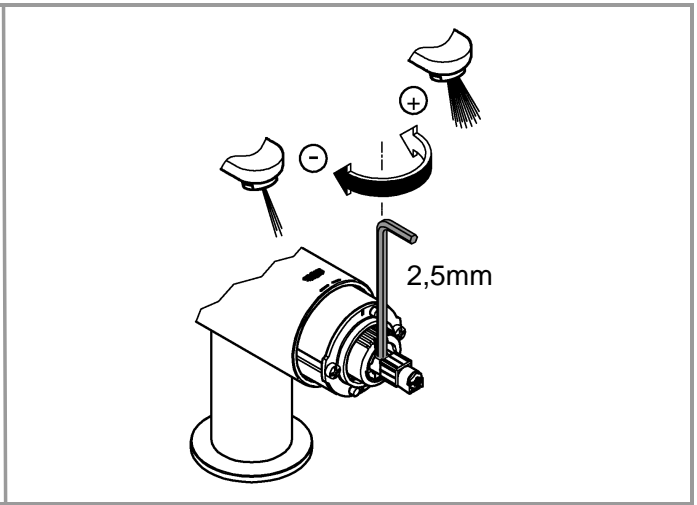

13mm  
\*19 017

1

2

3

4

Pure Freude an Wasser

**GROHE**  
WAVES

**D**