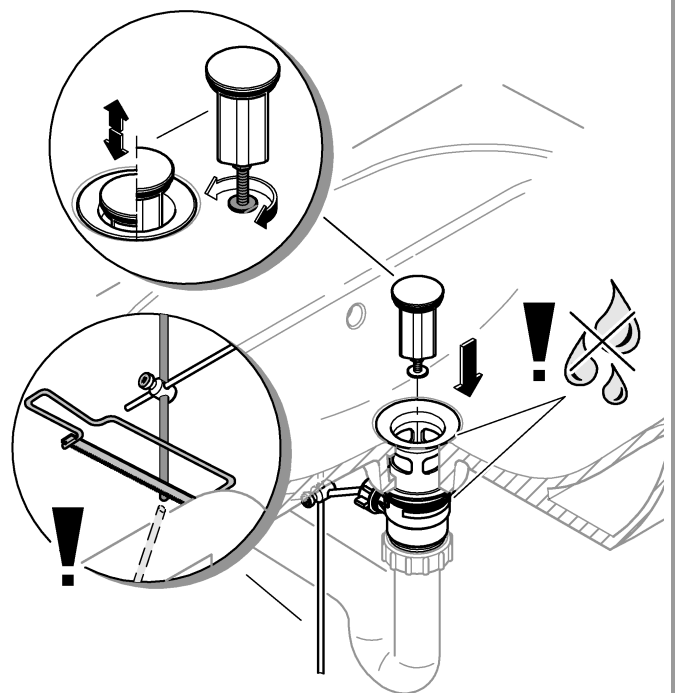

9

*19 017 	13mm 		07 052 180mm
			*07 341 350mm

Pure Freude an Wasser

GROHE
WAVES

D

+49 571 3989 333
helpline@grohe.de

A

+43 1 68060
info-at@grohe.com