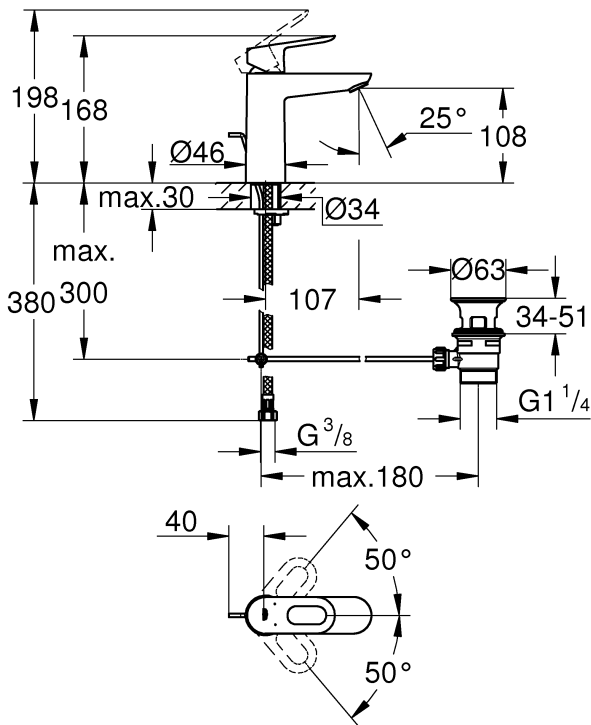

23 762

23 764

23 763

DIN 1988
DIN EN 806

1

6

7

8

9

*19 017 	13mm 		07 052 180mm
			*07 341 350mm

Pure Freude an Wasser

GROHE
WAVES

D

+49 571 3989 333
helpline@grohe.de

A

+43 1 68060
info-at@grohe.com