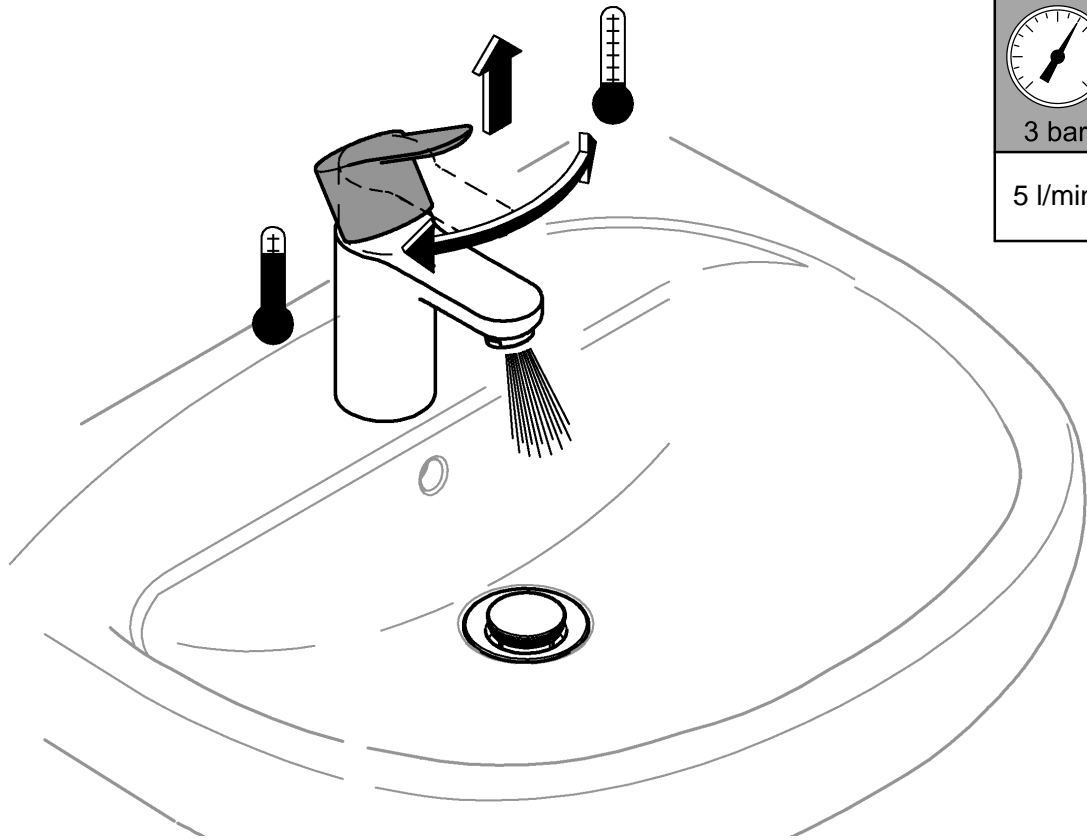

9

*19 017 	13mm 		07 052 180mm
			*07 341 350mm

Pure Freude an Wasser

GROHE
WAVES

D

+49 571 3989 333
helpline@grohe.de

A

+43 1 68060
info-at@grohe.com