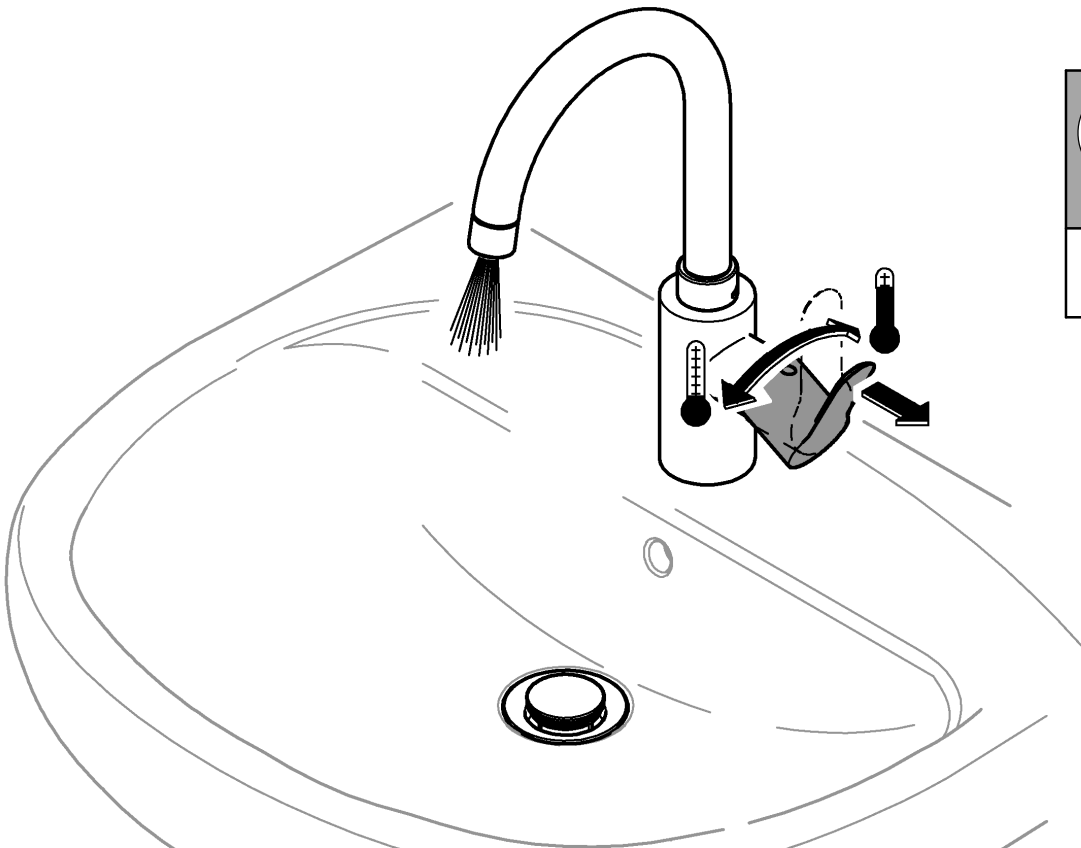

9

*19 017 	13mm 		07 052 180mm
			*07 341 350mm

Pure Freude an Wasser

GROHE
WAVES

D

+49 571 3989 333
helpline@grohe.de

A

+43 1 68060
info-at@grohe.com