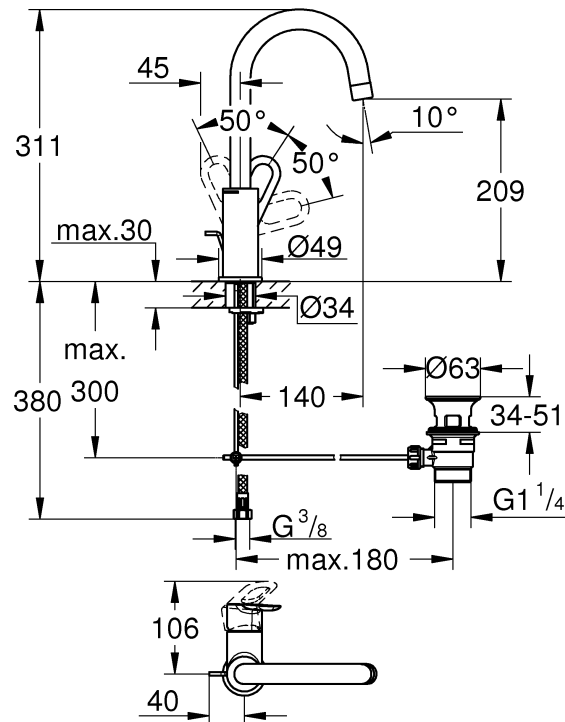

23 762

23 764

23 763

DIN 1988
DIN EN 806

1

6

7

8

9

*19 017 	13mm 		07 052 180mm
			*07 341 350mm

Pure Freude an Wasser

GROHE
WAVES

D

+49 571 3989 333
helpline@grohe.de

A

+43 1 68060
info-at@grohe.com