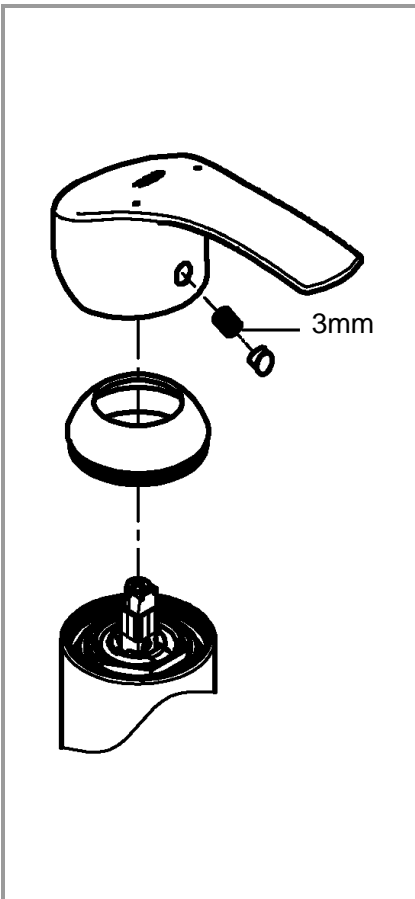

5

6

7

*19 332	32mm

Pure Freude an Wasser

GROHE
WAVES

D

+49 571 3989 333
helpline@grohe.de