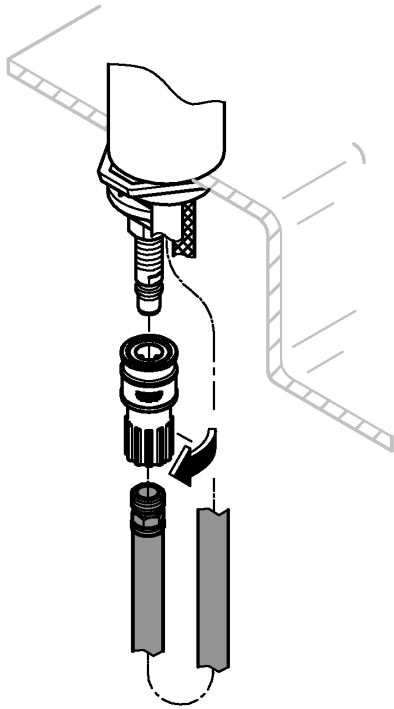

5

6

7

*19 332	32mm

Pure Freude an Wasser

GROHE
WAVES

D

+49 571 3989 333
helpline@grohe.de