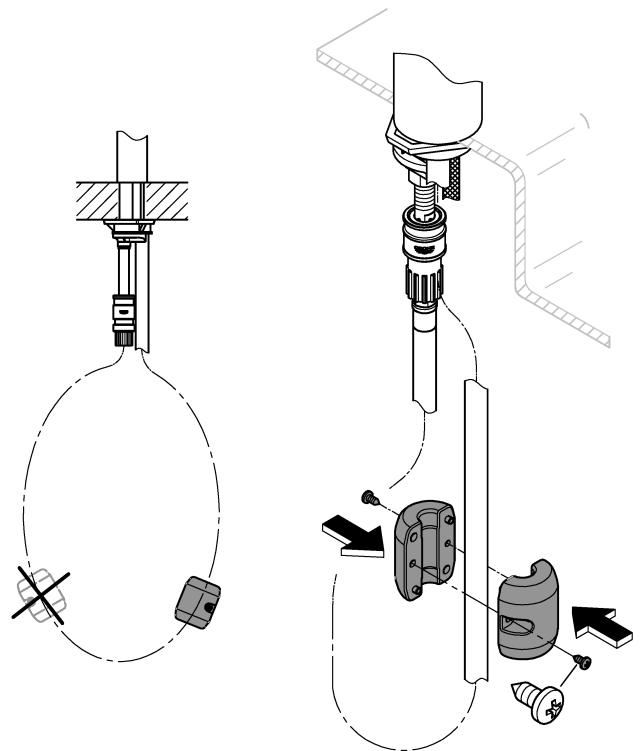

5

6

7

*19 332	32mm

Pure Freude an Wasser

GROHE
WAVES

D

+49 571 3989 333
helpline@grohe.de