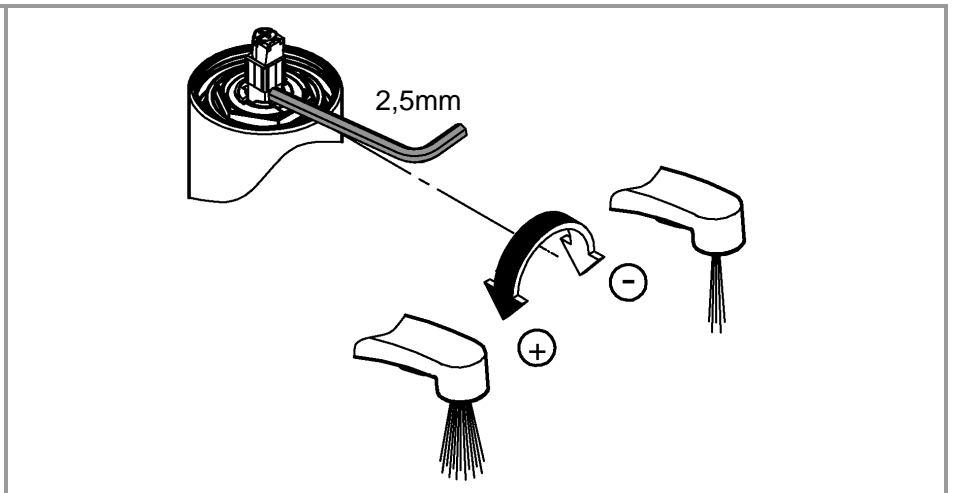

5

6

7

*19 332	32mm

Pure Freude an Wasser

GROHE
WAVES

D

+49 571 3989 333
helpline@grohe.de