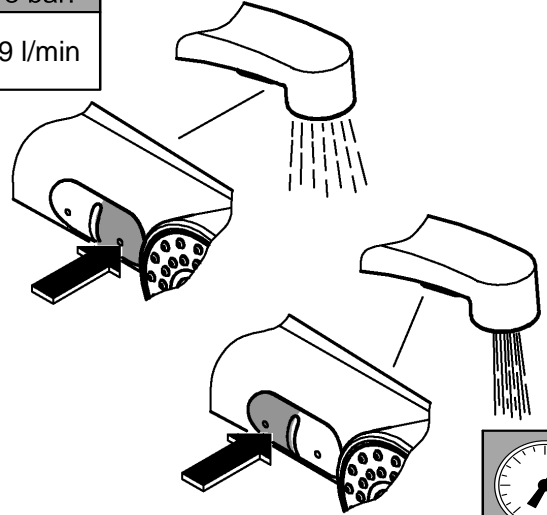

5

6

7

*19 332	32mm

Pure Freude an Wasser

GROHE
WAVES

D

+49 571 3989 333
helpline@grohe.de