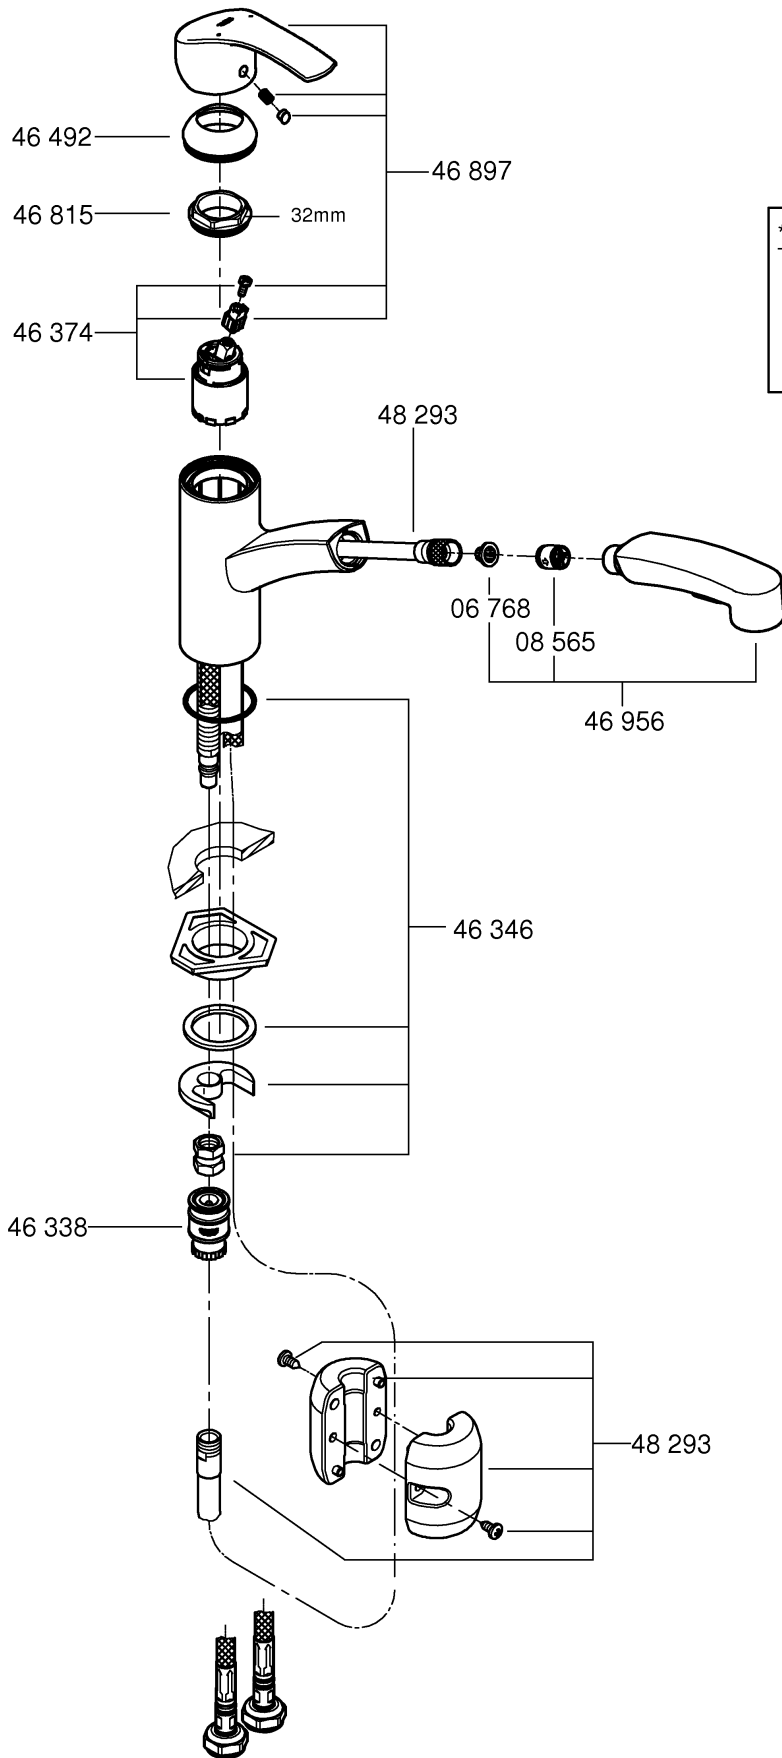

5

6

7

*19 332	32mm

Pure Freude an Wasser

GROHE
WAVES

D

+49 571 3989 333
helpline@grohe.de