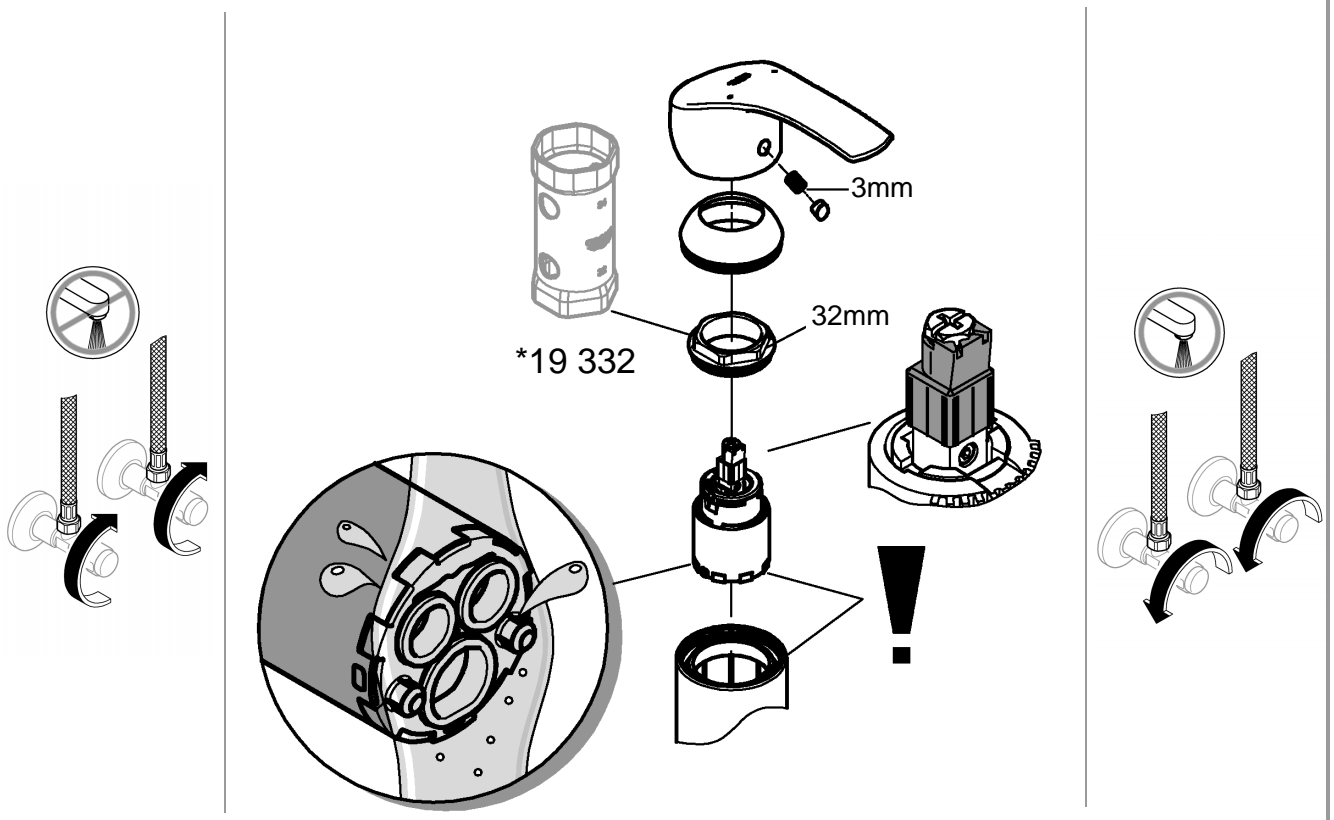

5

6

7

*19 332	32mm

Pure Freude an Wasser

GROHE
WAVES

D

+49 571 3989 333
helpline@grohe.de