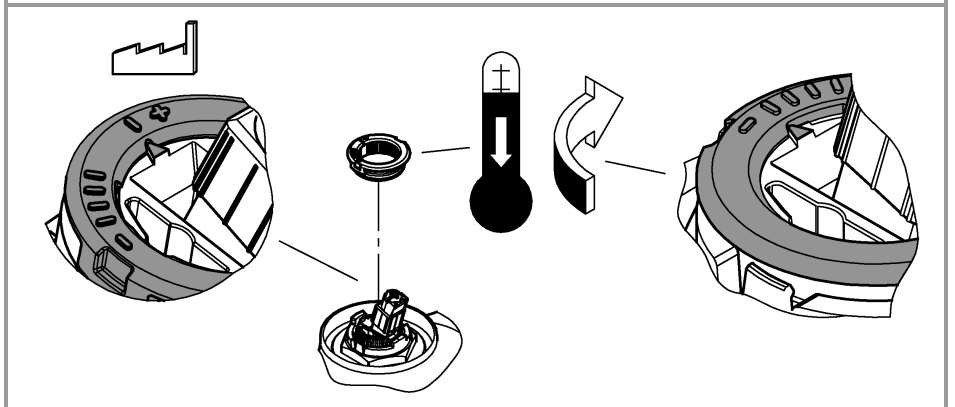

5

6

7

*19 332	32mm

Pure Freude an Wasser

GROHE
WAVES

D

+49 571 3989 333
helpline@grohe.de