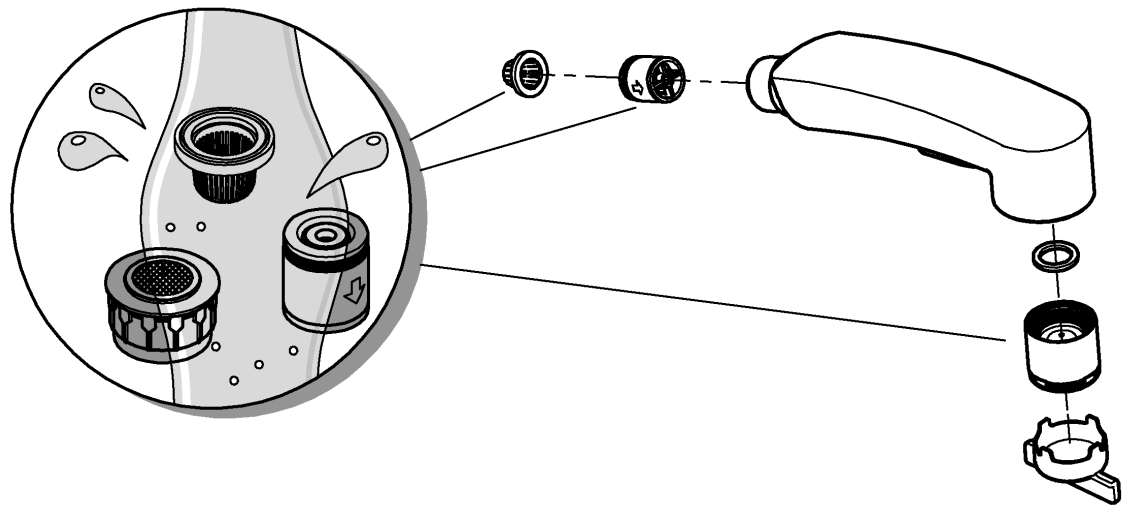

5

6

7

*19 332	32mm

Pure Freude an Wasser

GROHE
WAVES

D

+49 571 3989 333
helpline@grohe.de