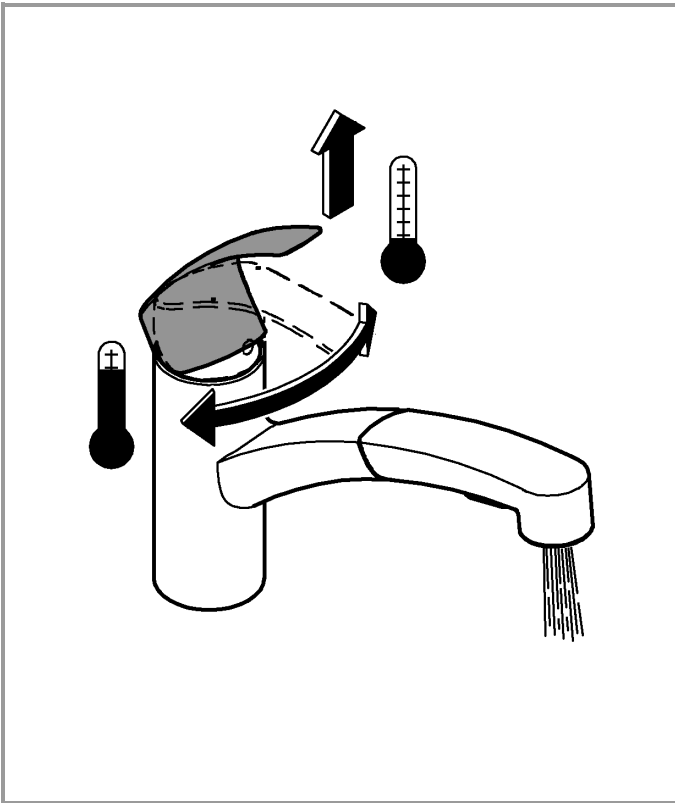

5

6

7

*19 332	32mm

Pure Freude an Wasser

GROHE
WAVES

D

+49 571 3989 333
helpline@grohe.de