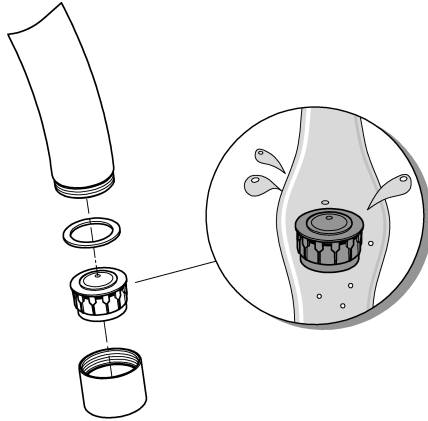

1

2

3

Pure Freude an Wasser

GROHE
WAVES

D

+49 571 3989 333
helpline@grohe.de

A