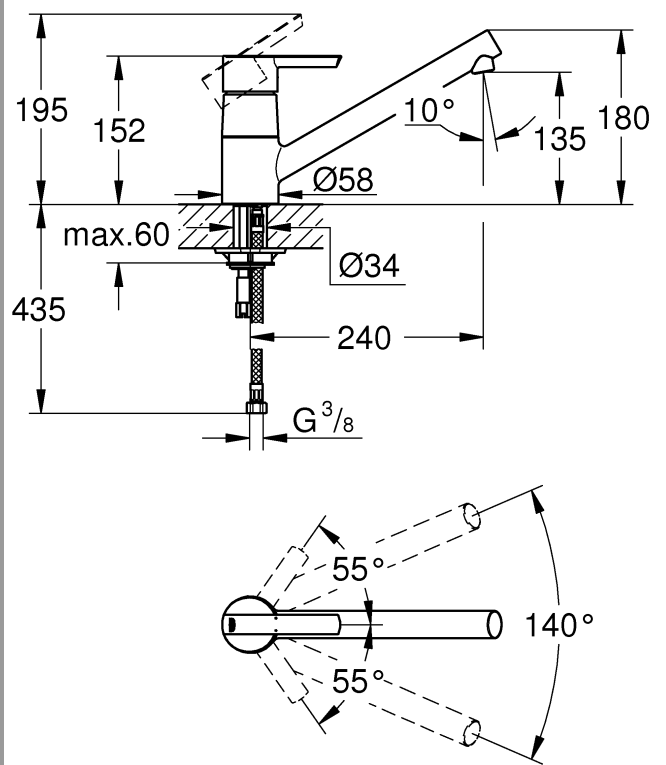

3

4

5

6

7

31 142  
32 669

32 891

DIN 1988  
DIN EN 806

31 142 (F)

32 669

32 891

1

2

3

	X		Y
	Get	Feel	
			
	46 685	46 723	46 374
	-	46 843	46 824 

*19 017 	13mm 
--	--