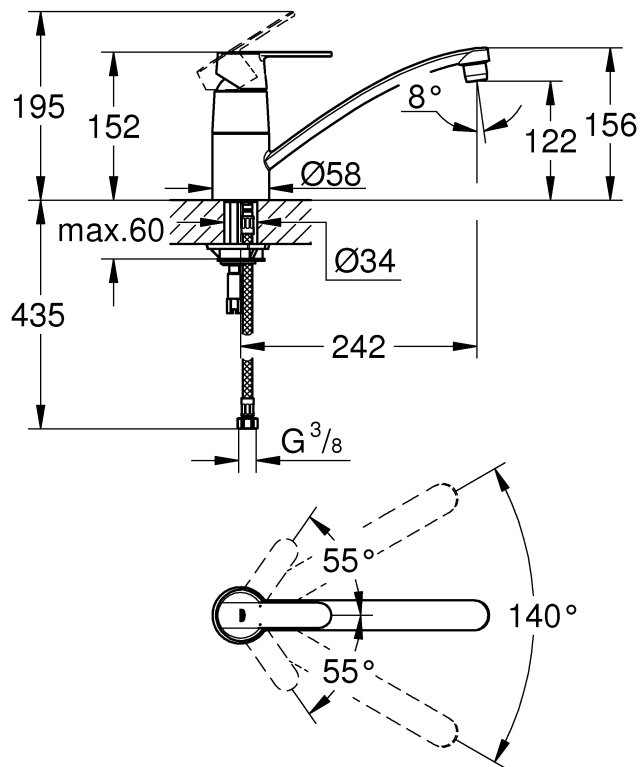

3

4

5

6

7

31 142  
32 669

32 891

DIN 1988  
DIN EN 806

31 142 (F)

32 669

32 891

1

2

3

	X		Y
	Get	Feel	
			
	46 685	46 723	46 374
	-	46 843	46 824 

*19 017 	13mm 
--	--