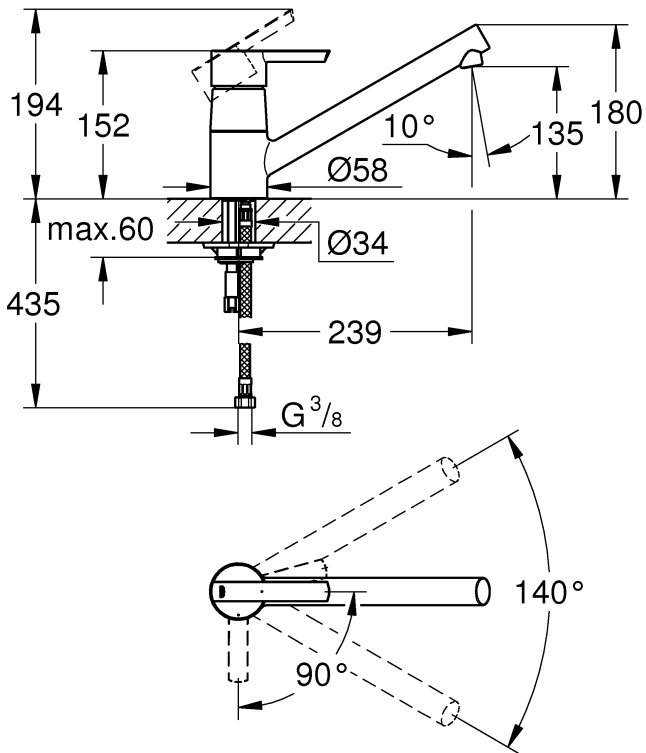

3

4

5

6

7

31 142  
32 669

32 891

DIN 1988  
DIN EN 806

31 142 (F)

32 669

32 891

1

2

3

	X		Y
	Get	Feel	
			
	46 685	46 723	46 374
	-	46 843	46 824 

*19 017 	13mm 
--	--