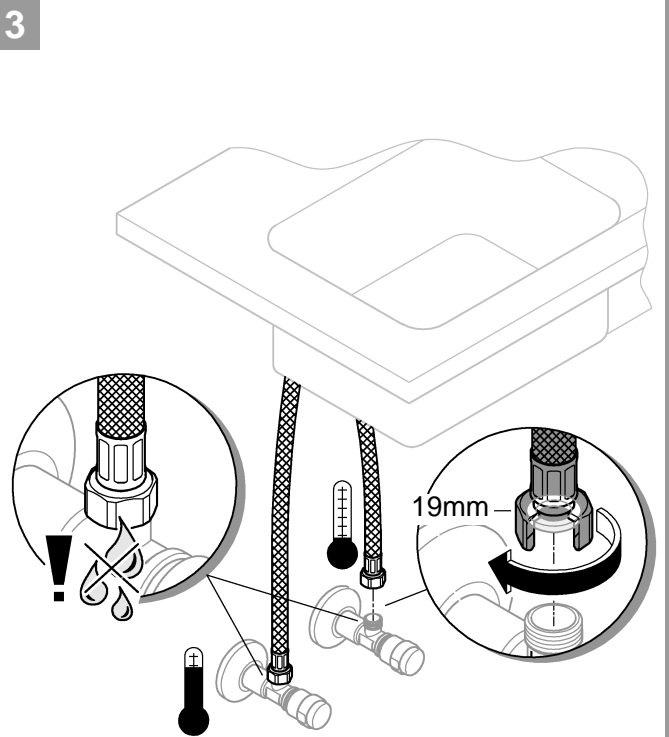

31 142 (F)

32 669

32 891

1

2

3

	X		Y
	Get	Feel	
			
	46 685	46 723	46 374
	-	46 843	46 824 

*19 017 	13mm 
--	--