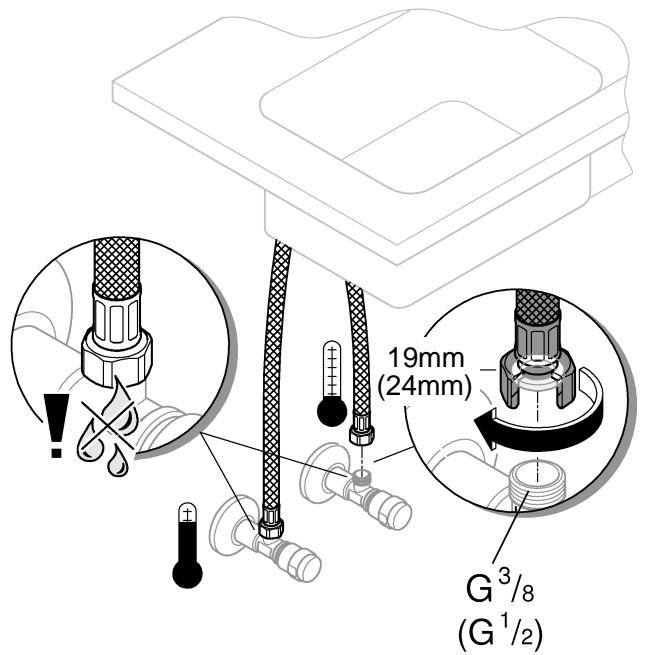

5

6

7

31 493

32 452

32 453
30 336

DIN
1988
DIN
EN
806

1

2

3

4

31 493

30 336

32 452
32 453

*46 375	
*19 017	13mm

Pure Freude an Wasser