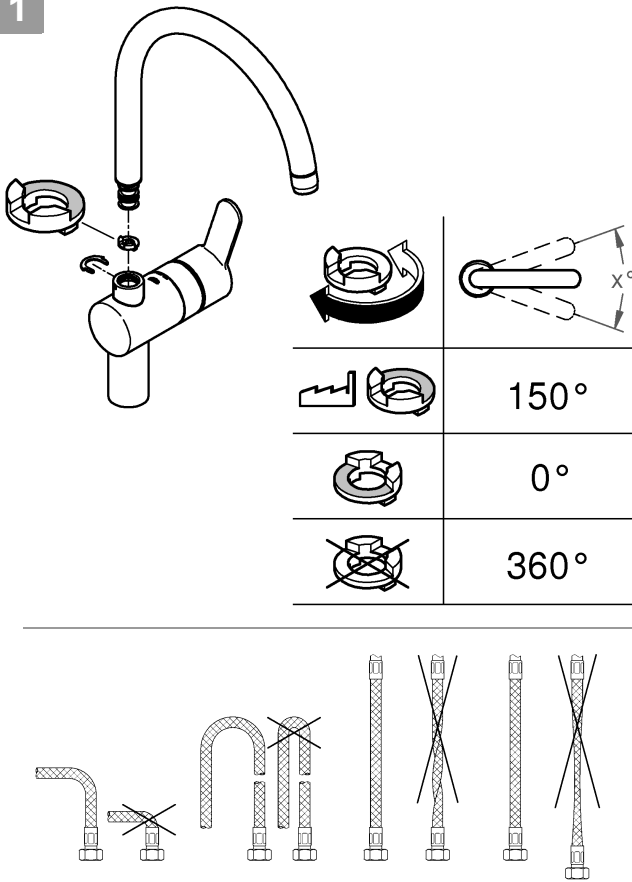

5

6

7

31 493

32 452

32 453
30 336

DIN
1988
DIN
EN
806

1

2

3

4

31 493

30 336

32 452
32 453

*46 375	
*19 017	13mm

Pure Freude an Wasser