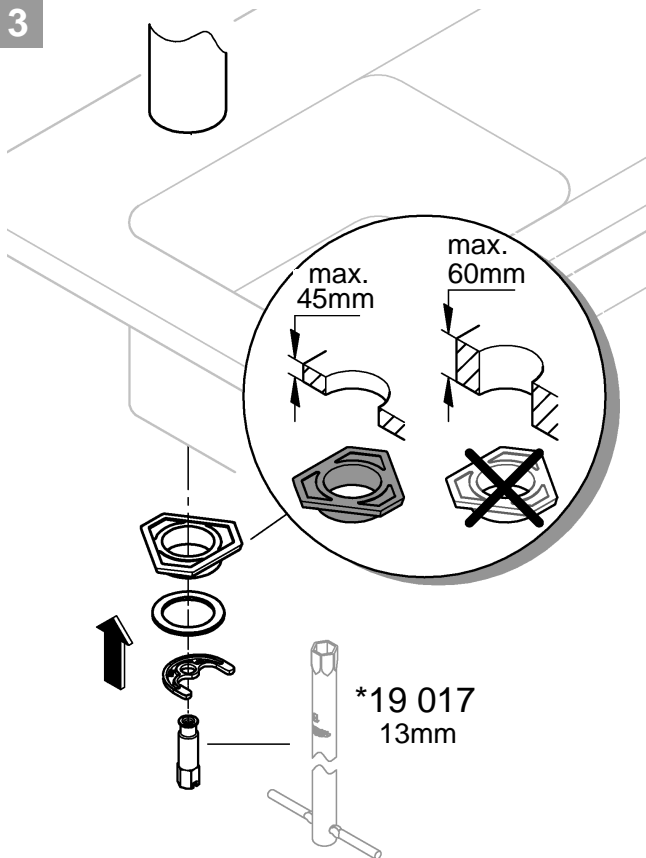

5

6

7

31 493

32 452

32 453
30 336

DIN
1988
DIN
EN
806

1

2

3

4

31 493

30 336

32 452
32 453

*46 375	
*19 017	13mm

Pure Freude an Wasser