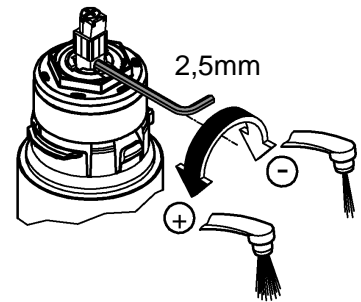

7 l/min

31 341

3 bar:

12 l/min

3mm

2,5mm

30mm

		X
30 333	G ¹ / ₂	13 944
31 341	G ³ / ₈	13 928