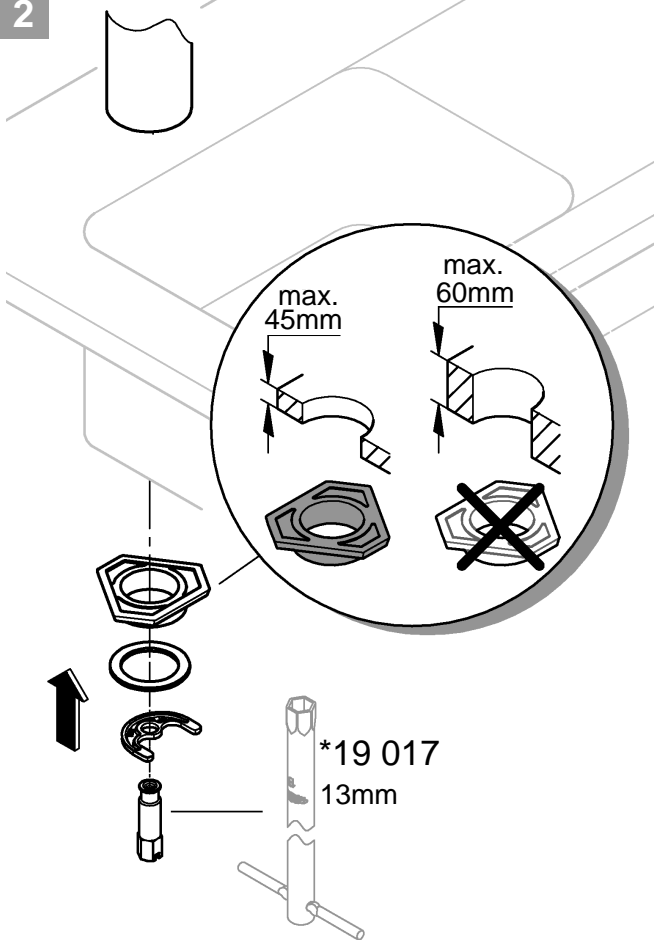

5

30 333
31 341

DIN 1988
DIN EN 806

1

2

3

30 333

0,4 bar:

7 l/min

31 341

3 bar:

12 l/min

3mm

2,5mm

30mm

		X
30 333	G ¹ / ₂	13 944
31 341	G ³ / ₈	13 928