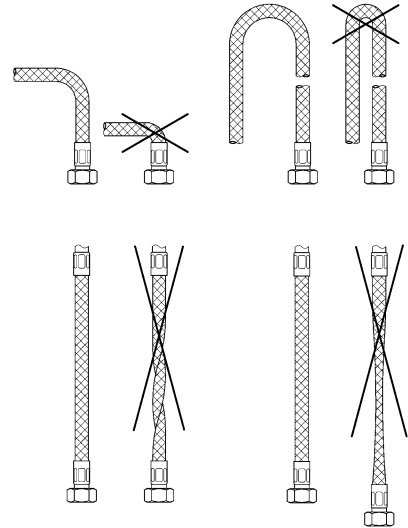

5

30 333
31 341

DIN 1988
DIN EN 806

1

2

3

30 333

0,4 bar:

7 l/min

31 341

3 bar:

12 l/min

3mm

2,5mm

30mm

		X
30 333	G ¹ / ₂	13 944
31 341	G ³ / ₈	13 928