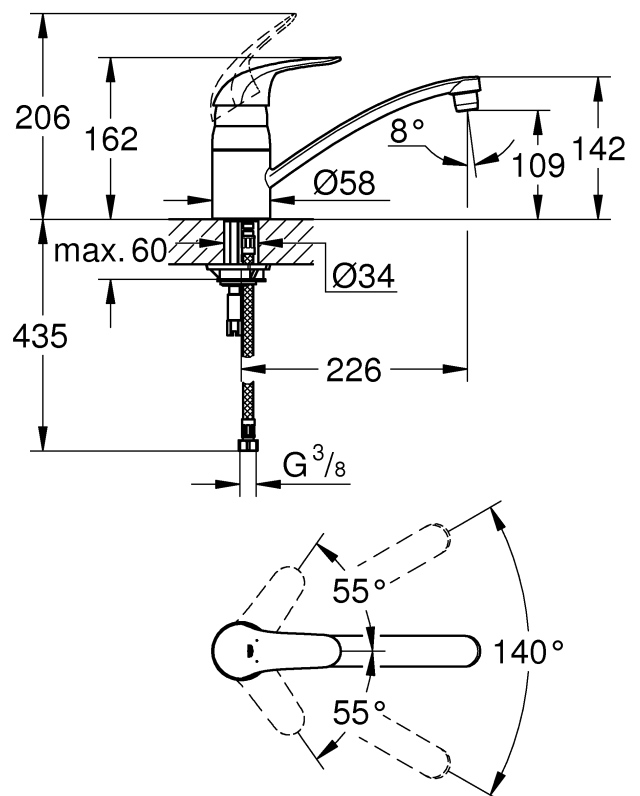

30 333
 31 341

30 333

31 341

1

2

3

3

4

5

30 333
31 341

DIN 1988
DIN EN 806

1

2

3

30 333

0,4 bar:

7 l/min

31 341

3 bar:

12 l/min

3mm

2,5mm

30mm

		X
30 333	G ¹ / ₂	13 944
31 341	G ³ / ₈	13 928