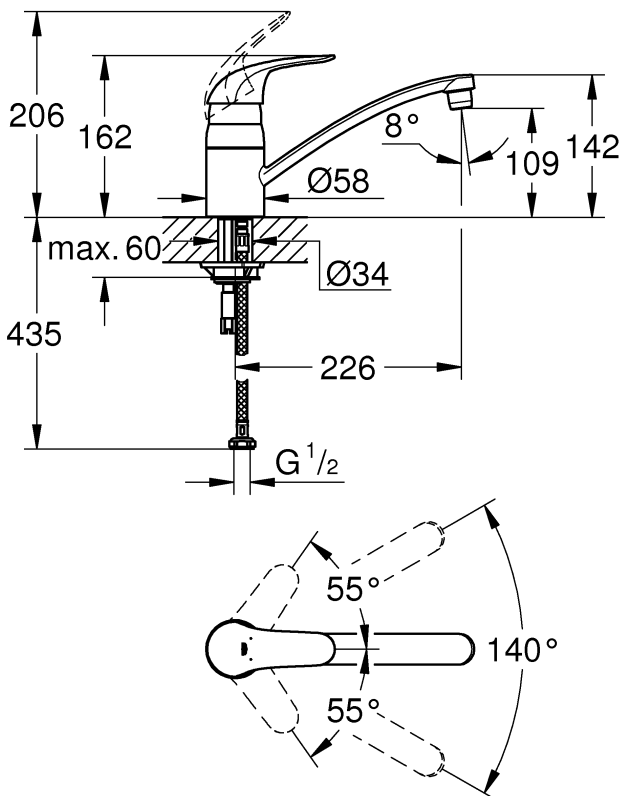

30 333
31 341

30 333

31 341

1

2

3

3

4

5