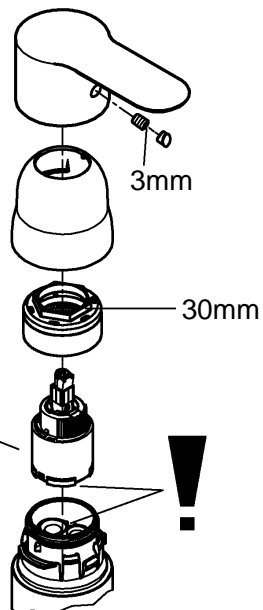

7 l/min

31 341

3 bar:

12 l/min

3mm

2,5mm

30mm

		X
30 333	G ¹ / ₂	13 944
31 341	G ³ / ₈	13 928