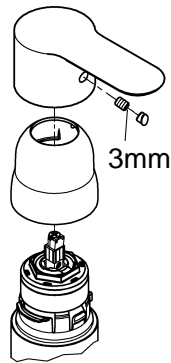

7 l/min

31 341

3 bar:

12 l/min

3mm

2,5mm

30mm

		X
30 333	G ¹ / ₂	13 944
31 341	G ³ / ₈	13 928