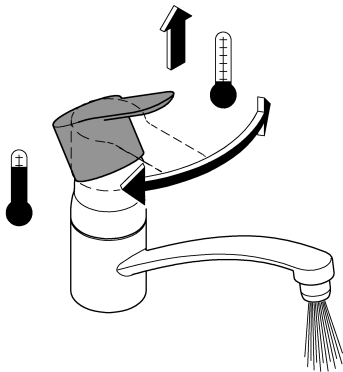

7 l/min

31 341

3 bar:

12 l/min

3mm

2,5mm

30mm

		X
30 333	G ¹ / ₂	13 944
31 341	G ³ / ₈	13 928