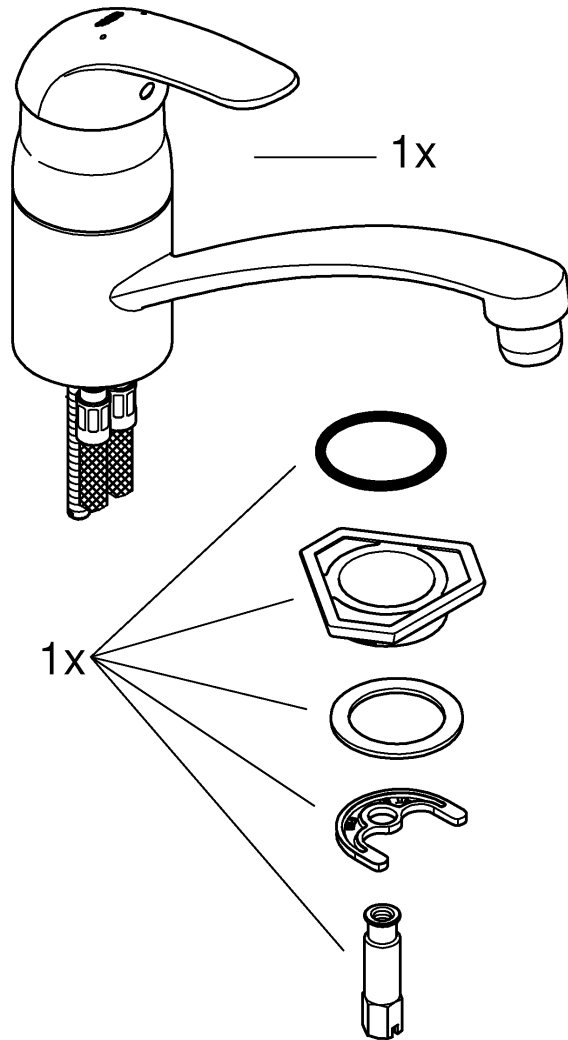

30 333
31 341

DIN 1988
DIN EN 806