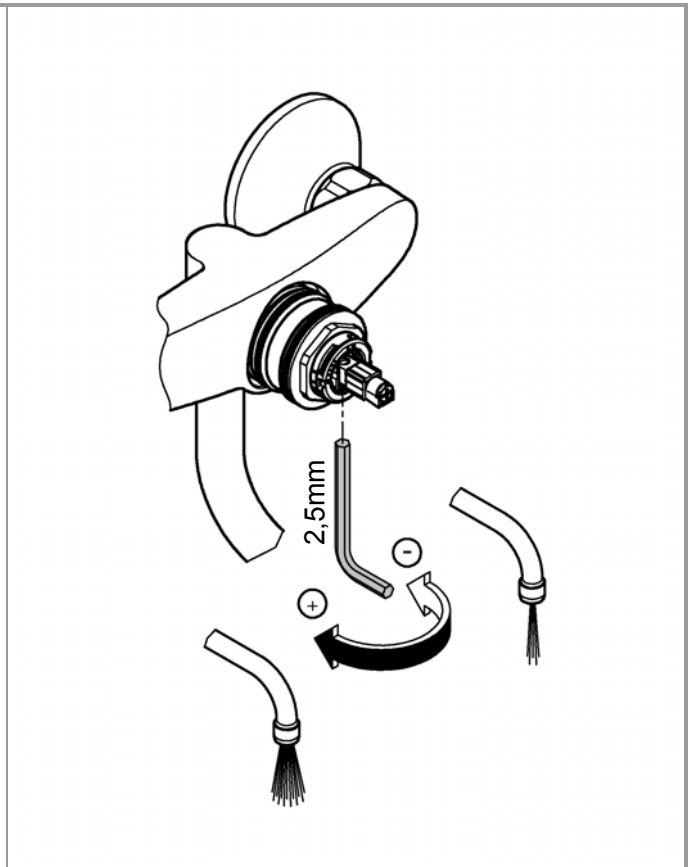

1a

1b

2

3 bar:

13 l/min

	X	mm
31 391	13 370	217
32 224	13 369	277
31 509		150

Pure Freude an Wasser

GROHE
WAVES