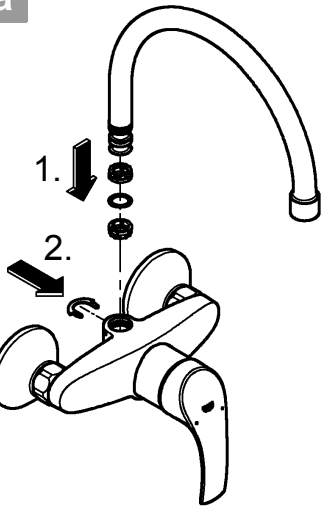

1a

1b

2

3 bar:

13 l/min

	X	mm
31 391	13 370	217
32 224	13 369	277
31 509		150

Pure Freude an Wasser

GROHE
WAVES