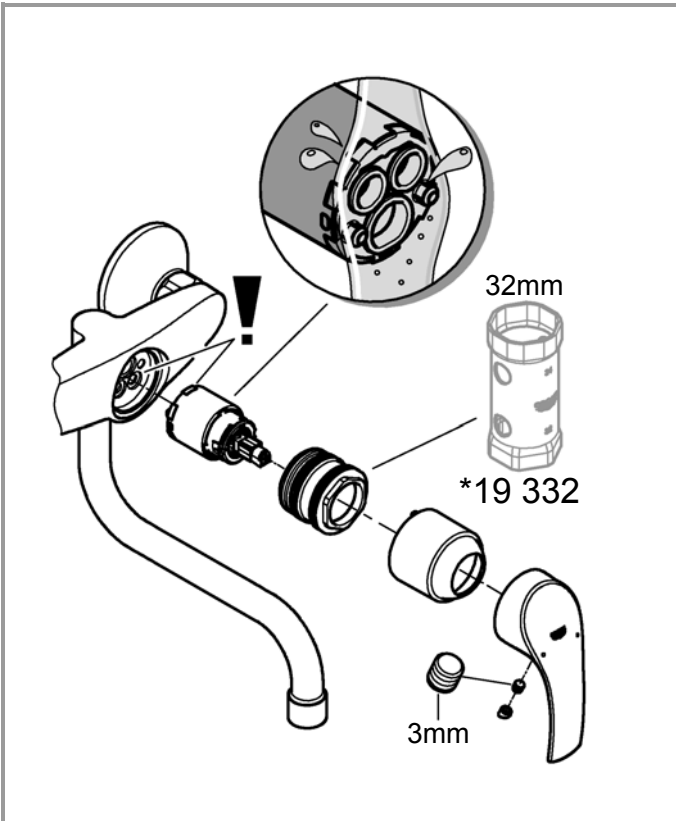

1a

1b

2

3 bar:

13 l/min

	X	mm
31 391	13 370	217
32 224	13 369	277
31 509		150

Pure Freude an Wasser

GROHE
WAVES