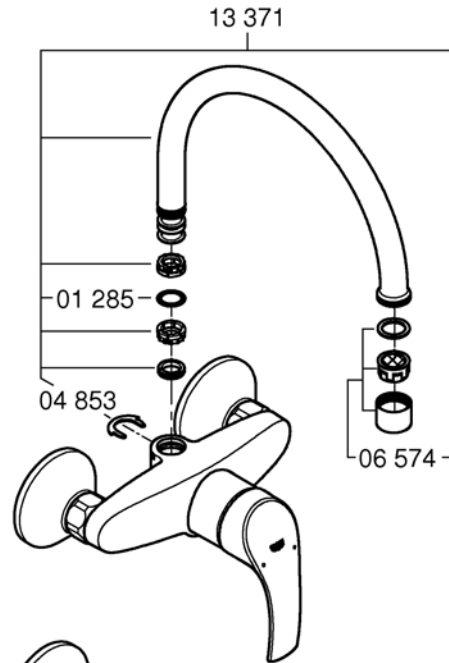

1a

1b

2

3 bar:

13 l/min

	X	mm
31 391	13 370	217
32 224	13 369	277
31 509		150

Pure Freude an Wasser

GROHE
WAVES