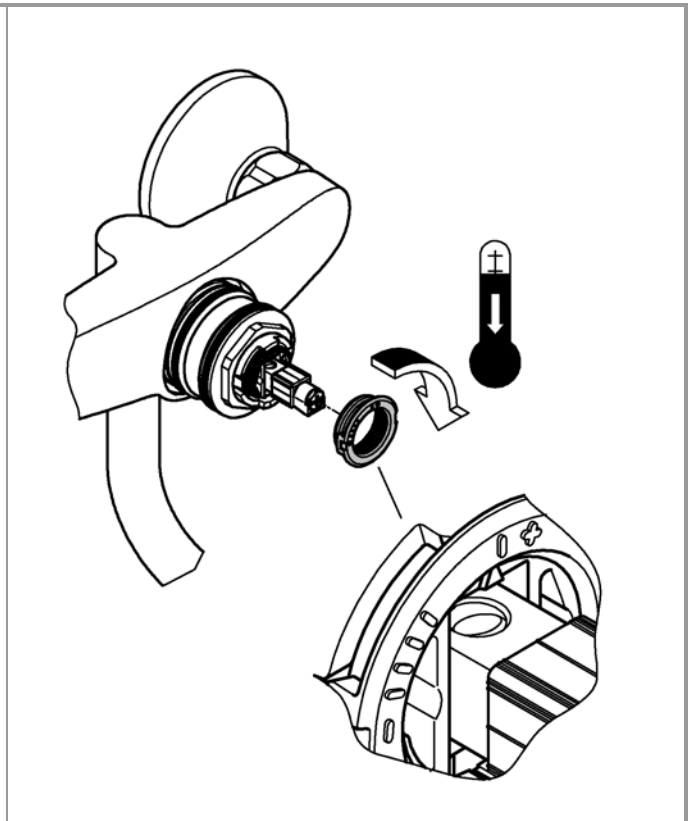

1a

1b

2

3 bar:

13 l/min

	X	mm
31 391	13 370	217
32 224	13 369	277
31 509		150

Pure Freude an Wasser

GROHE
WAVES