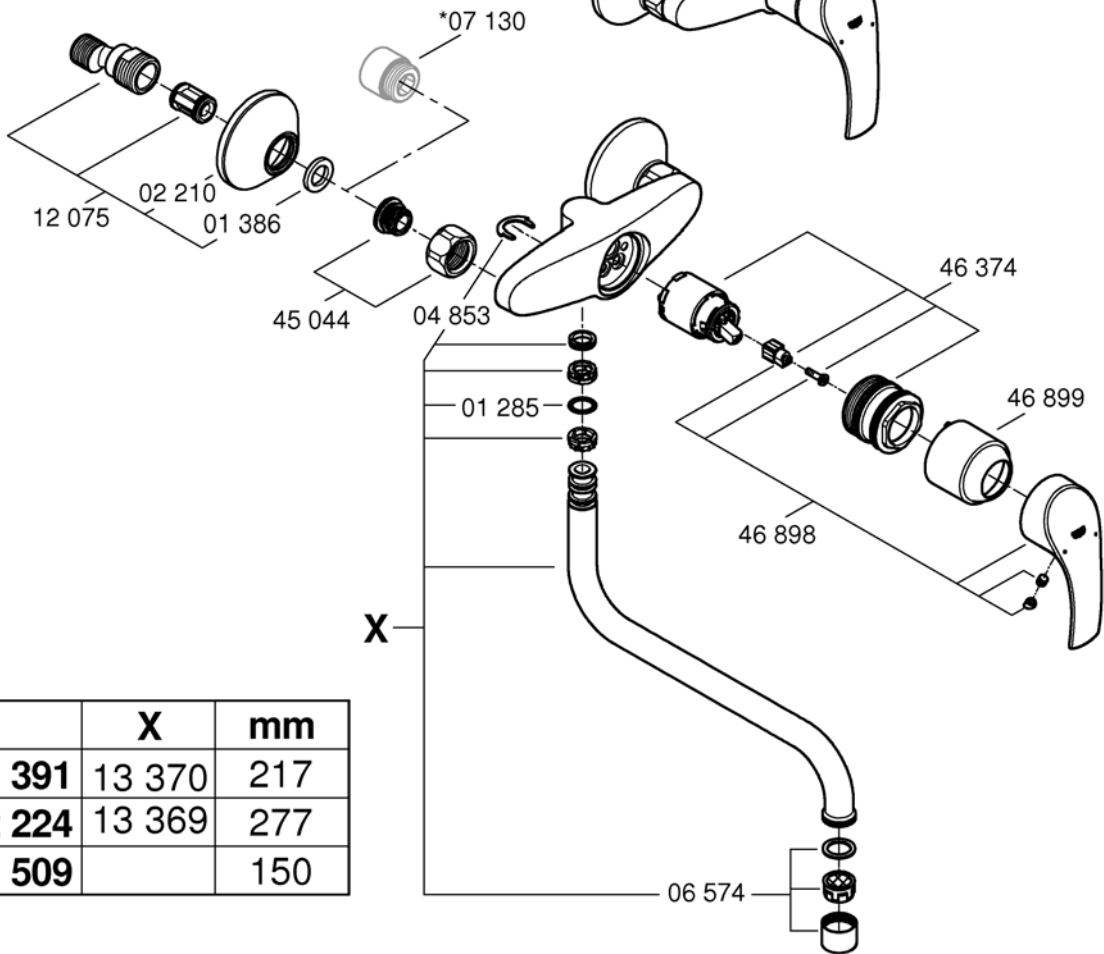

3

4

5

31 391

31 509

32 224

32 482

DIN 1988
DIN EN 806

1a

1b

2

3 bar:

13 l/min

	X	mm
31 391	13 370	217
32 224	13 369	277
31 509		150

Pure Freude an Wasser

GROHE
WAVES