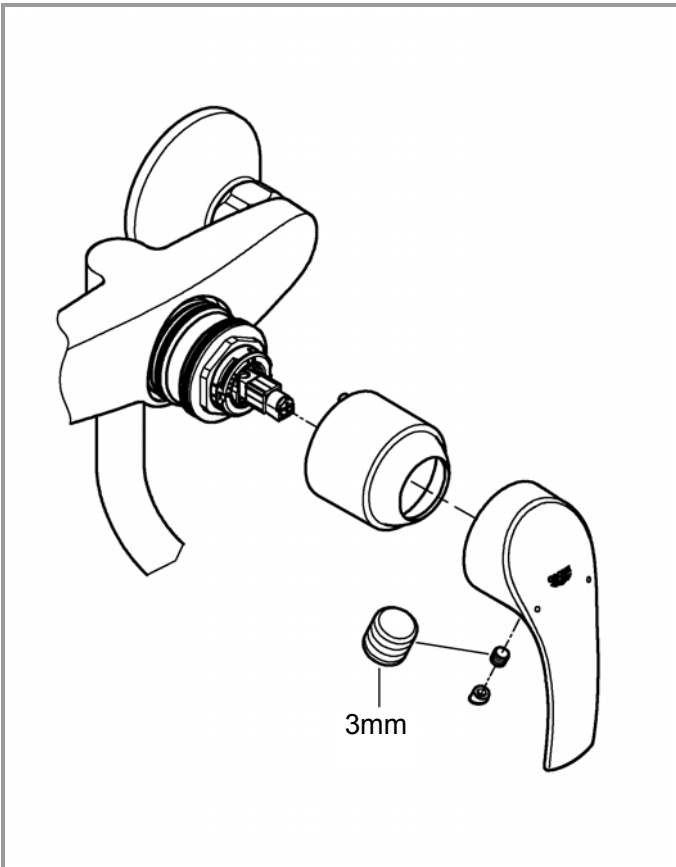

1a

1b

2

3 bar:

13 l/min

	X	mm
31 391	13 370	217
32 224	13 369	277
31 509		150

Pure Freude an Wasser

GROHE
WAVES