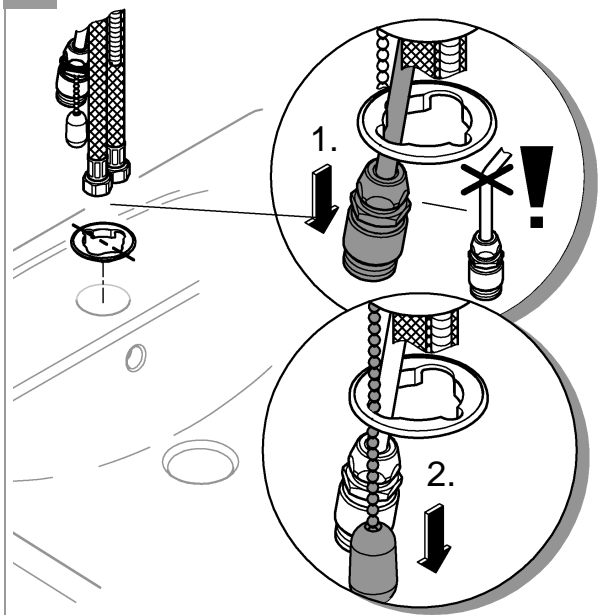

§ DIN 1988
DIN EN 806
DIN 1717

bar

°C

1

3

4

2

5