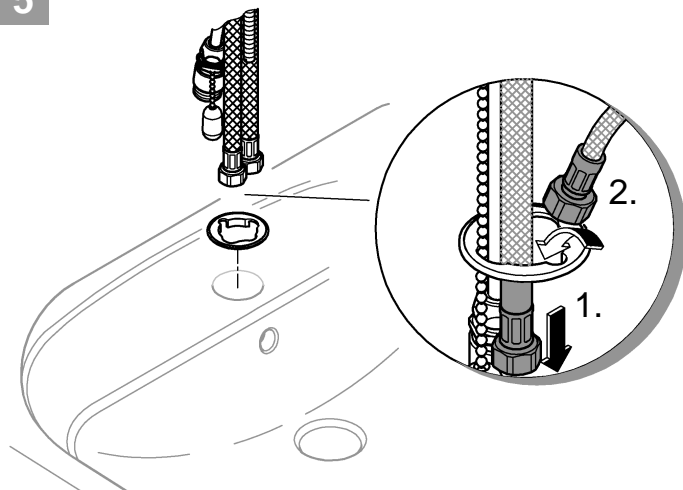

5

6

7

8

*19 332	32mm
	
*19 017	13mm
	

Pure Freude an Wasser

GROHE
WAVES

D