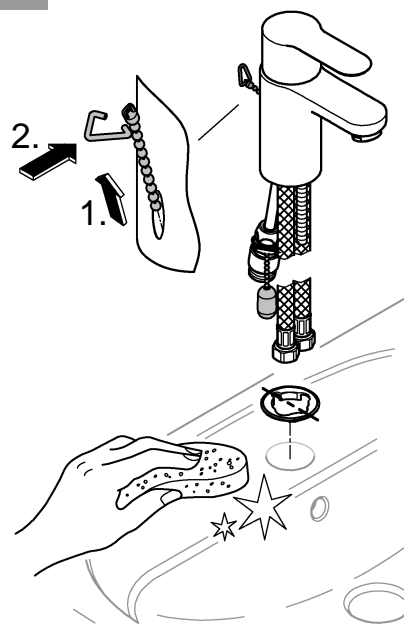

§ DIN 1988
DIN EN 806
DIN 1717

bar

°C

1

3

4

2

5