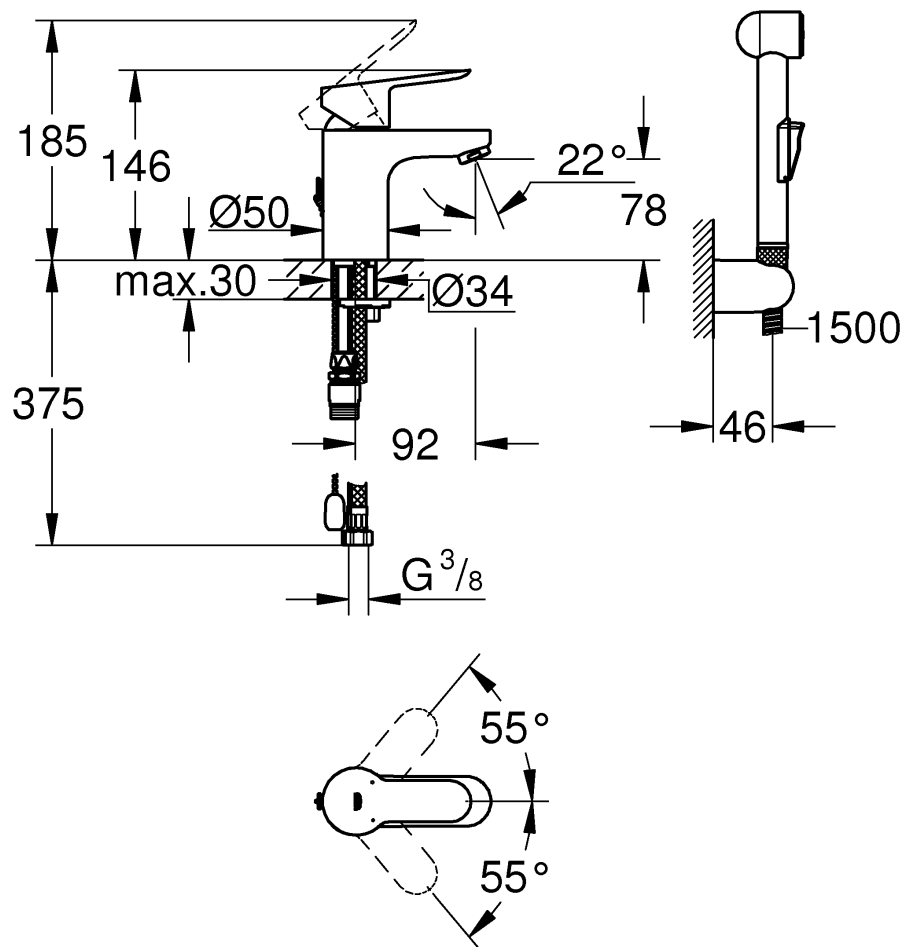

23 773

§ DIN 1988
DIN EN 806
DIN 1717

bar

°C

1

3

4

2

5

6

7

8

*19 332	32mm
	
*19 017	13mm
	

Pure Freude an Wasser

GROHE
WAVES

D