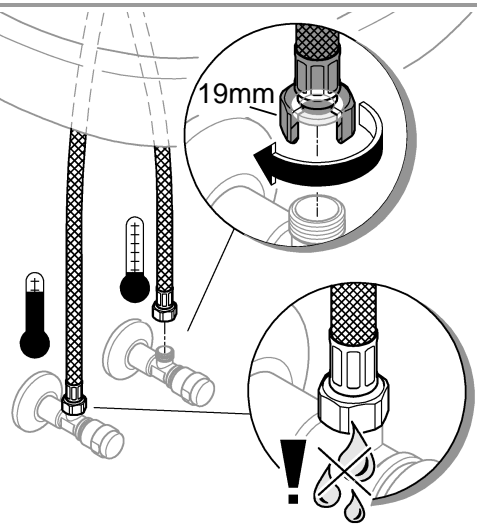

5

6

7

8

*19 332	32mm
	
*19 017	13mm
	

Pure Freude an Wasser

GROHE
WAVES

D