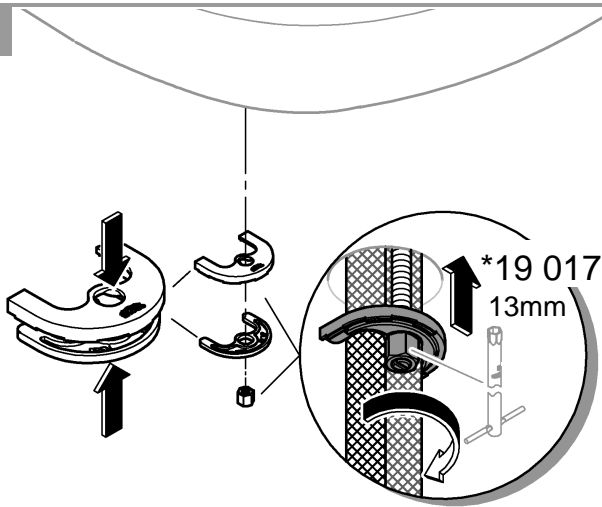

5

6

7

8

*19 332	32mm
	
*19 017	13mm
	

Pure Freude an Wasser

GROHE
WAVES

D