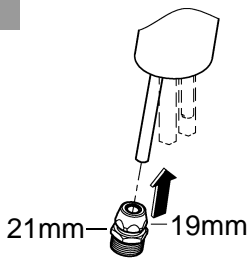

23 773

§ DIN 1988
DIN EN 806
DIN 1717

bar

°C

1

3

4

2

5

6

7

8

*19 332	32mm
	
*19 017	13mm
	

Pure Freude an Wasser

GROHE
WAVES

D