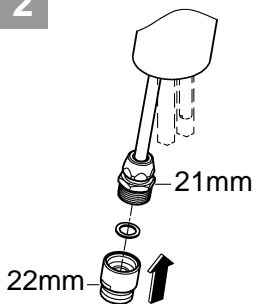

23 773

§ DIN 1988
DIN EN 806
DIN 1717

bar

°C

1

3

4

2

5

6

7

8

*19 332	32mm
	
*19 017	13mm
	

Pure Freude an Wasser

GROHE
WAVES

D