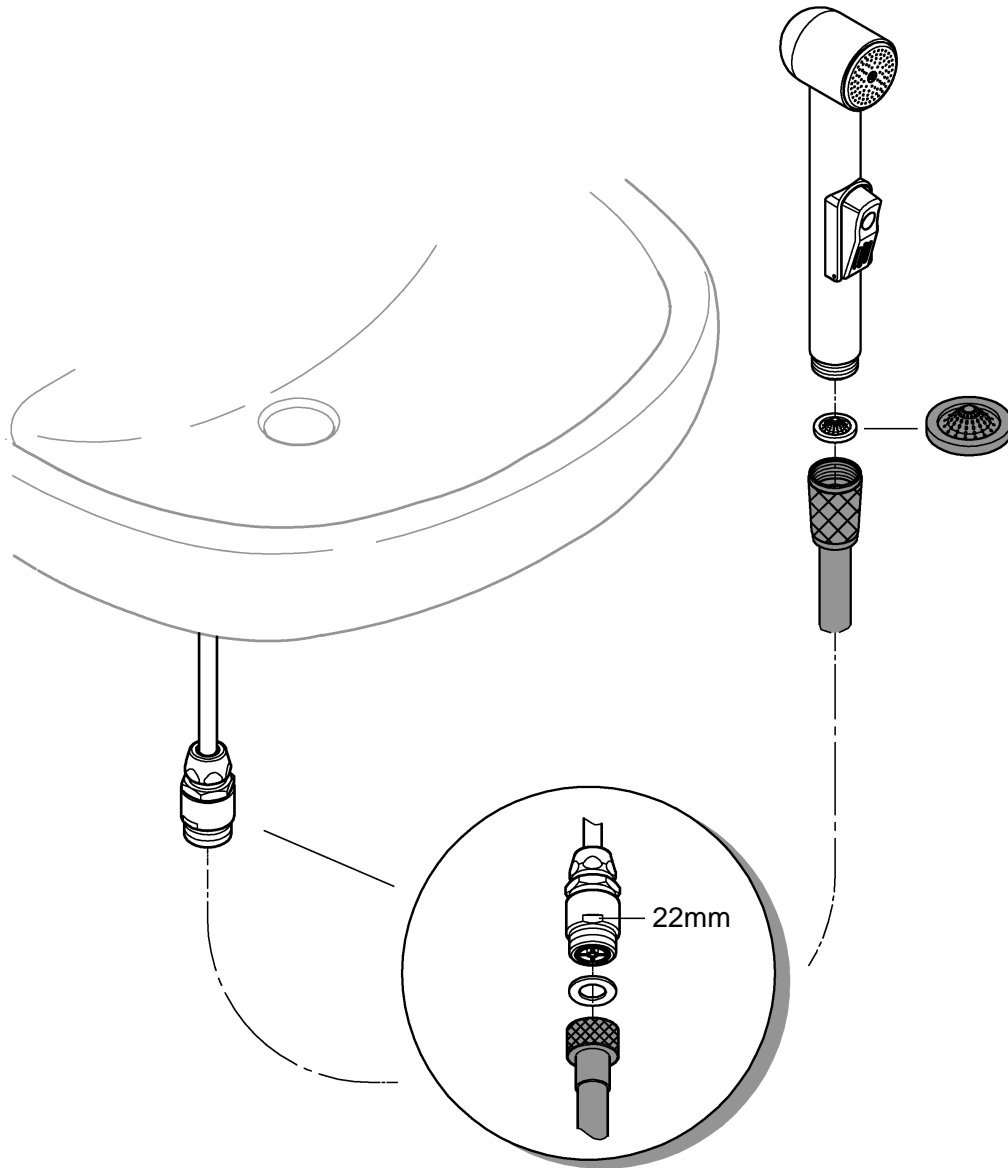

5

6

7

8

*19 332	32mm
	
*19 017	13mm
	

Pure Freude an Wasser

GROHE
WAVES

D