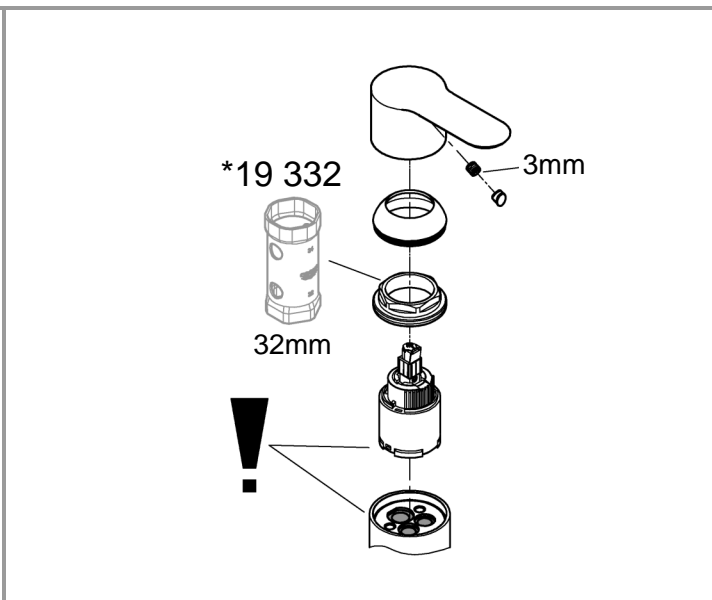

5

6

7

8

*19 332	32mm
	
*19 017	13mm
	

Pure Freude an Wasser

GROHE
WAVES

D