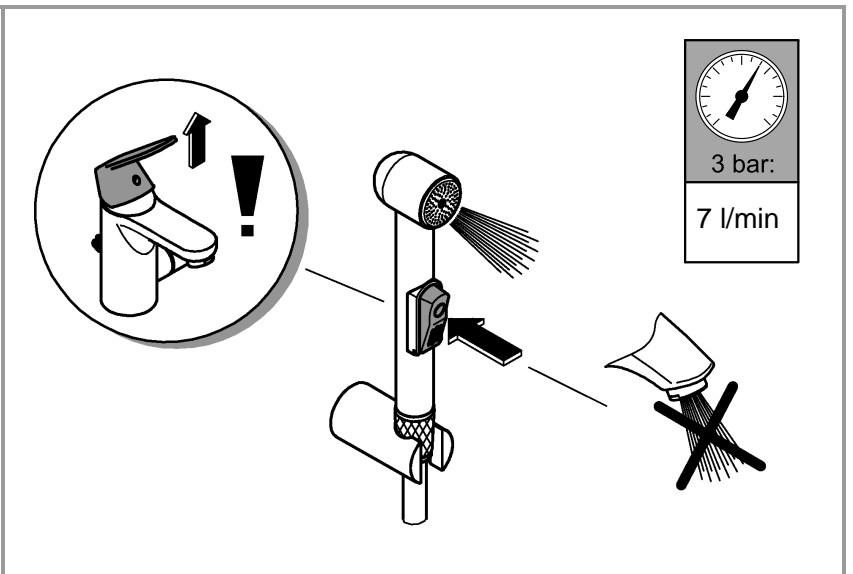

5

6

7

8

*19 332	32mm
	
*19 017	13mm
	

Pure Freude an Wasser

GROHE
WAVES

D