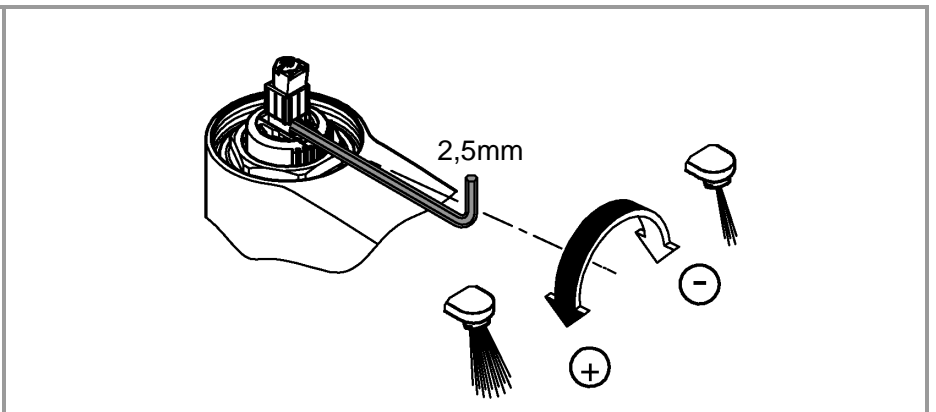

5

6

7

8

*19 332	32mm
	
*19 017	13mm
	

Pure Freude an Wasser

GROHE
WAVES

D