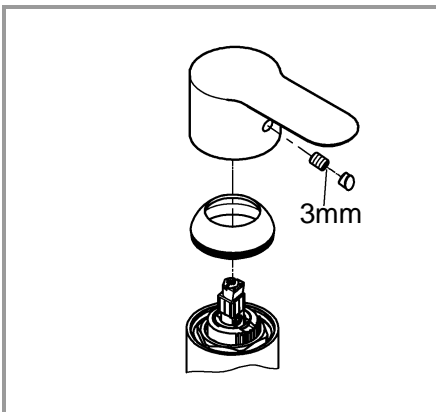

5

6

7

8

*19 332	32mm
	
*19 017	13mm
	

Pure Freude an Wasser

GROHE
WAVES

D