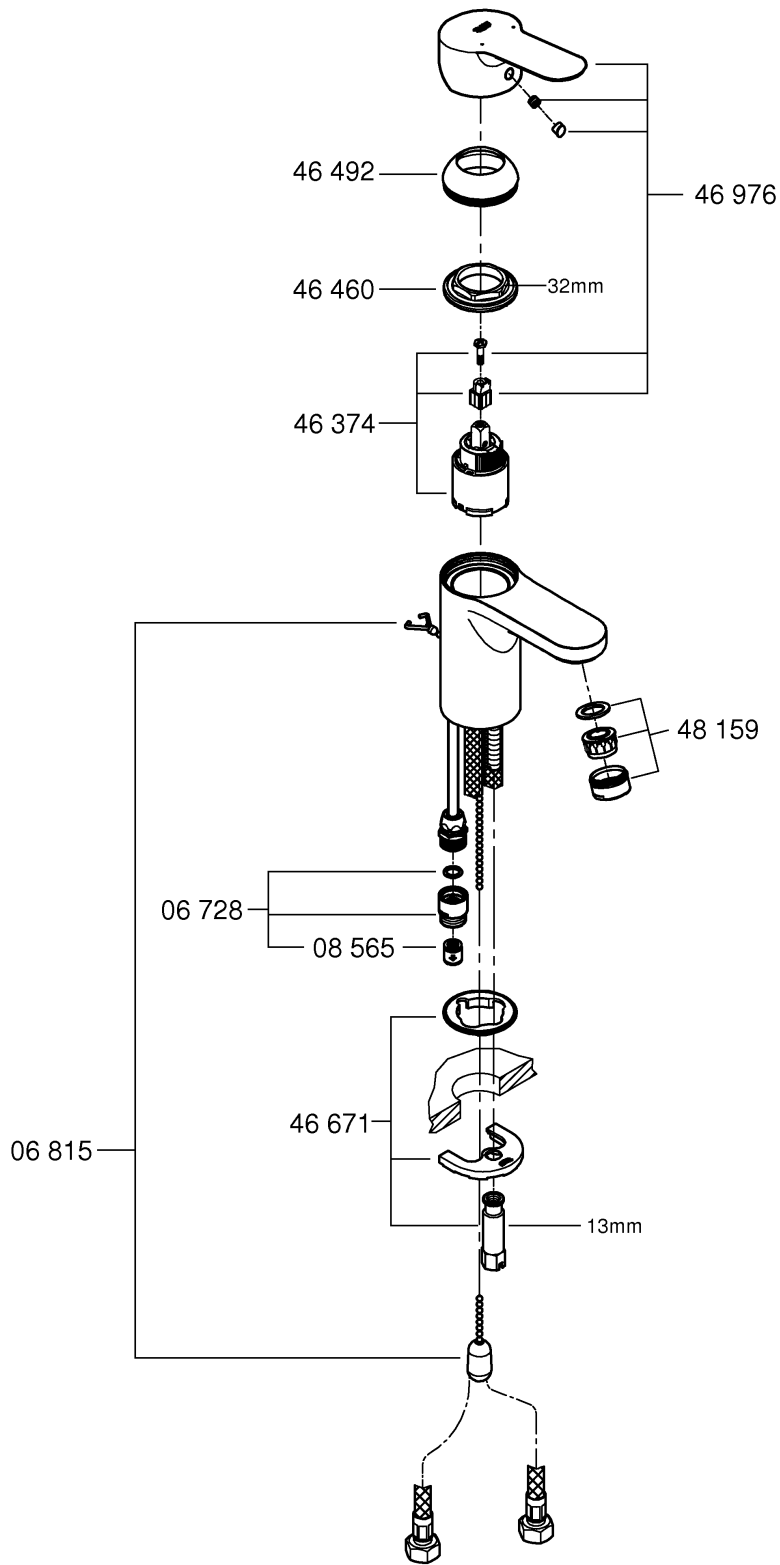

5

6

7

8

*19 332	32mm
	
*19 017	13mm
	

Pure Freude an Wasser

GROHE
WAVES

D