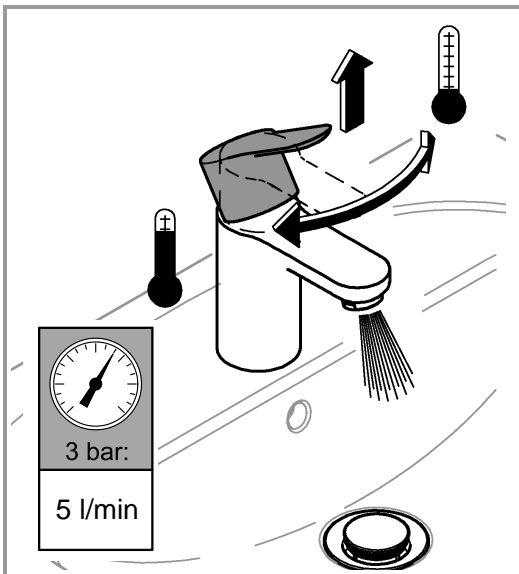

5

6

7

8

*19 332	32mm
	
*19 017	13mm
	

Pure Freude an Wasser

GROHE
WAVES

D