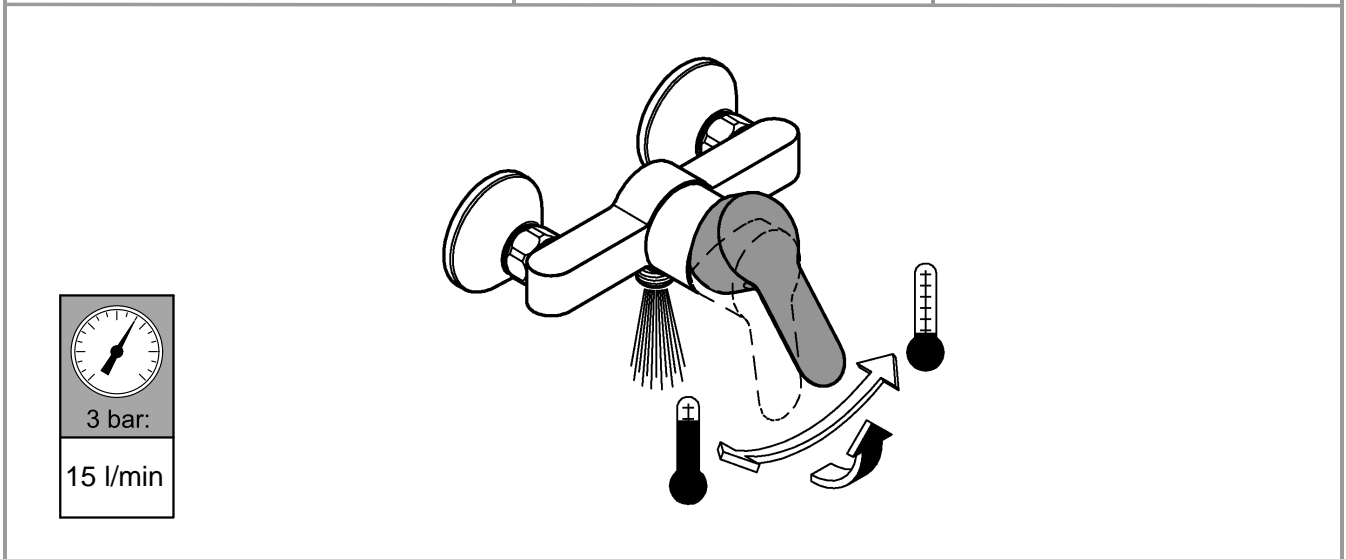

23 767

23 768

DIN 1988
DIN EN 806

*19 332
32mm

*19 377
30mm

Pure Freude an Wasser

GROHE
WAVES

D