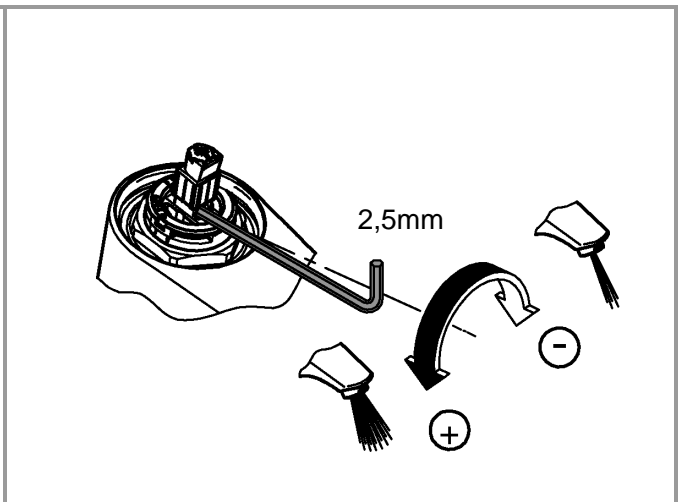

23 767

23 768

DIN 1988
DIN EN 806

*19 332
32mm

*19 377
30mm

Pure Freude an Wasser

GROHE
WAVES

D