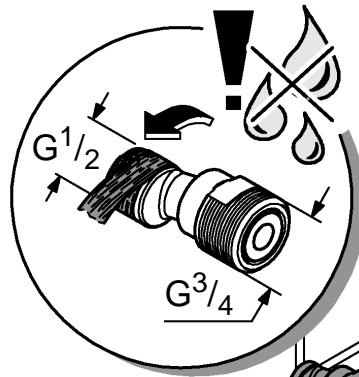

23 767

23 768

DIN 1988
DIN EN 806

*19 332
32mm

*19 377
30mm

Pure Freude an Wasser

GROHE
WAVES

D