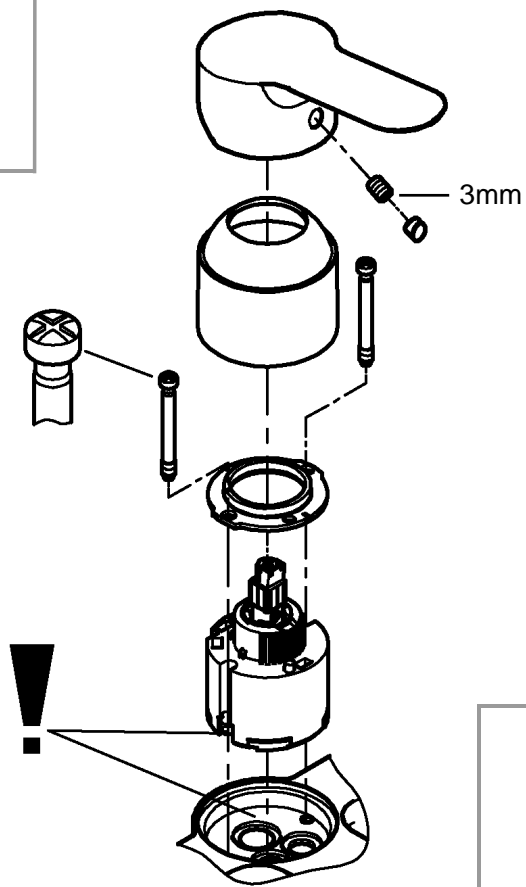

23 767

23 768

DIN 1988
DIN EN 806

*19 332
32mm

*19 377
30mm

Pure Freude an Wasser

GROHE
WAVES

D