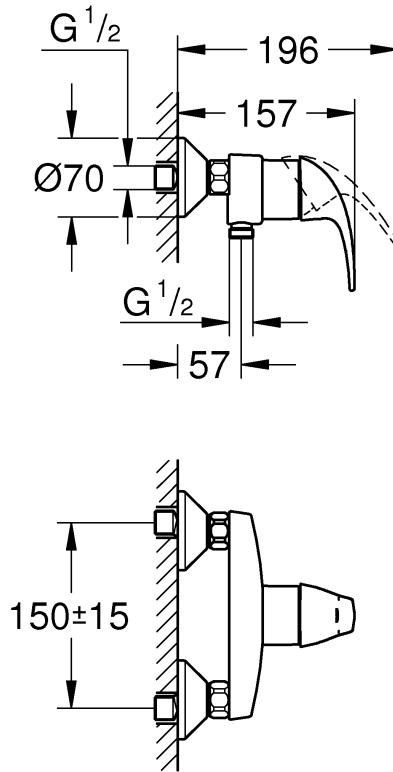

23 767

23 768

DIN 1988
DIN EN 806

*19 332
32mm

*19 377
30mm

Pure Freude an Wasser

GROHE
WAVES

D