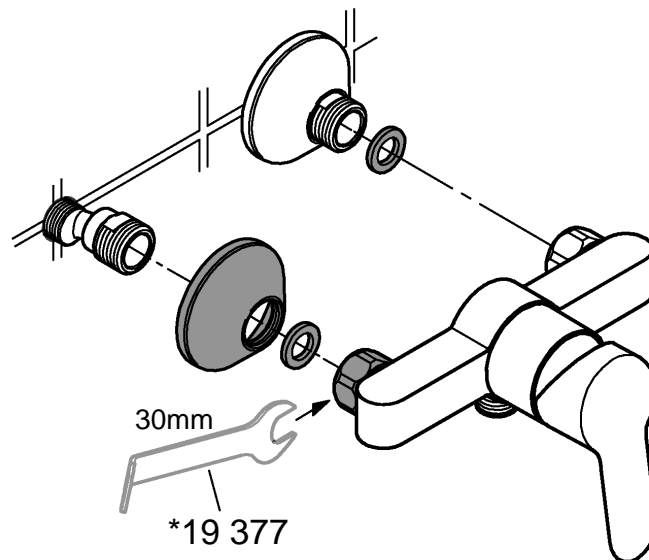

23 767

23 768

DIN 1988
DIN EN 806

*19 332
32mm

*19 377
30mm

Pure Freude an Wasser

GROHE
WAVES

D