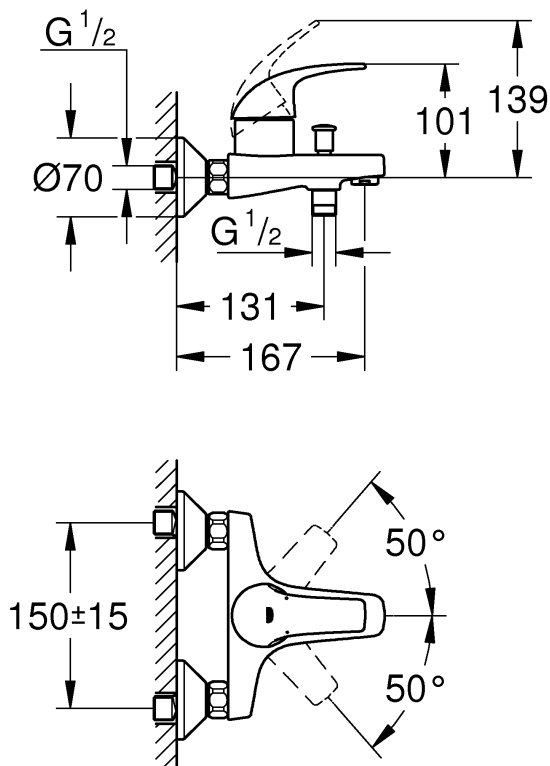

23 767

23 768

DIN 1988
DIN EN 806

*19 332
32mm

*19 377
30mm

Pure Freude an Wasser

GROHE
WAVES

D