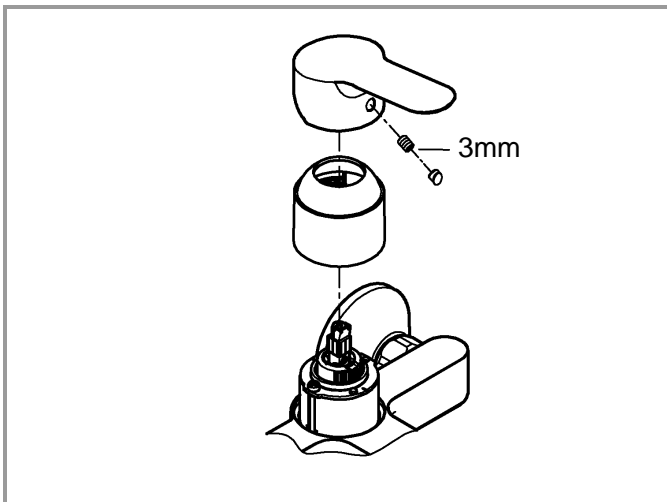

23 767

23 768

DIN 1988
DIN EN 806

*19 332
32mm

*19 377
30mm

Pure Freude an Wasser

GROHE
WAVES

D