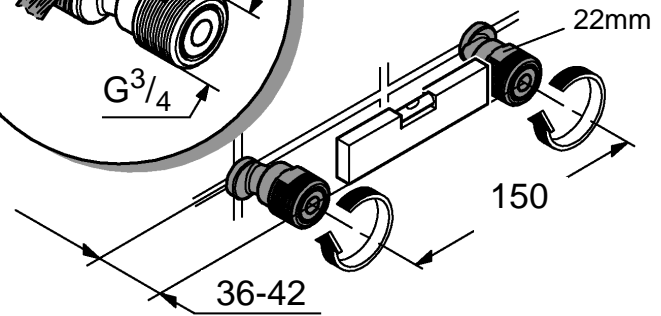

23 767

23 768

DIN 1988
DIN EN 806

*19 332
32mm

*19 377
30mm

Pure Freude an Wasser

GROHE
WAVES

D