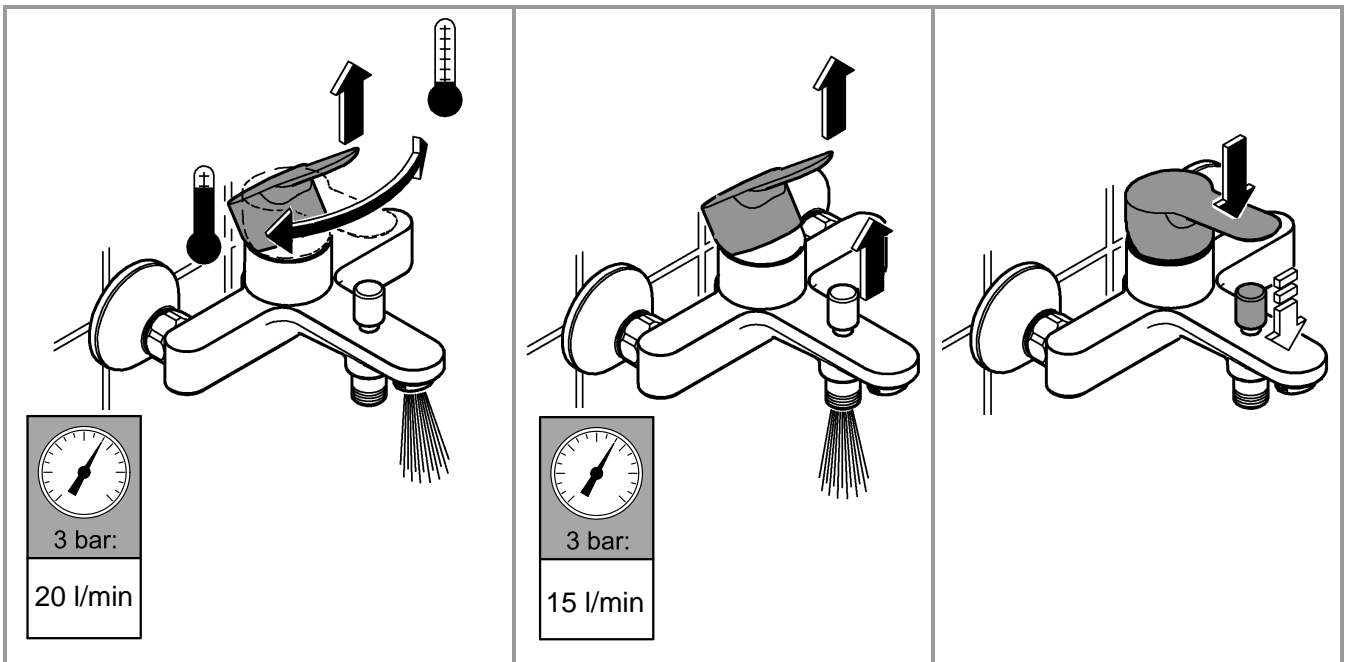

23 767

23 768

DIN 1988
DIN EN 806

*19 332
32mm

*19 377
30mm

Pure Freude an Wasser

GROHE
WAVES

D