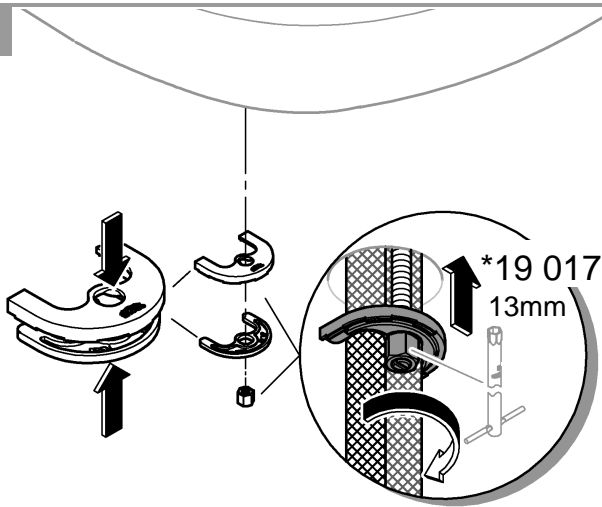

BauEdge

DESIGN + ENGINEERING  
GROHE GERMANY

99.0708.031/ÄM 237973/02.17

www.grohe.com

Pure Freude an Wasser

23 757

§ DIN 1988  
DIN EN 806  
DIN 1717

6