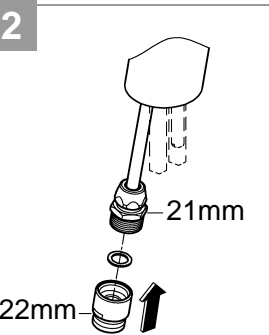

BauEdge

DESIGN + ENGINEERING  
GROHE GERMANY

99.0708.031/ÄM 237973/02.17

www.grohe.com

Pure Freude an Wasser

23 757

§ DIN 1988  
DIN EN 806  
DIN 1717

6