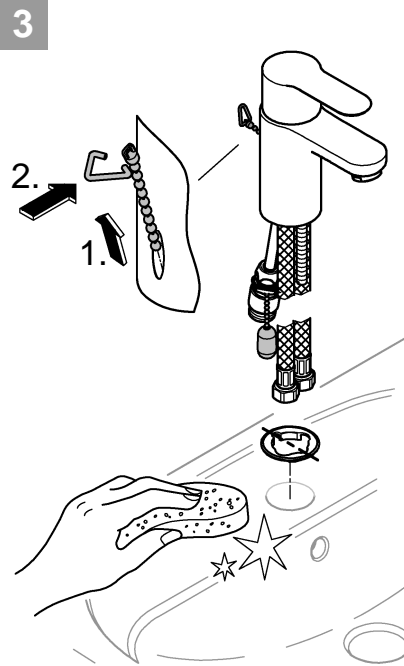

BauEdge

DESIGN + ENGINEERING  
GROHE GERMANY

99.0708.031/ÄM 237973/02.17

www.grohe.com

Pure Freude an Wasser

23 757

§ DIN 1988  
DIN EN 806  
DIN 1717

6