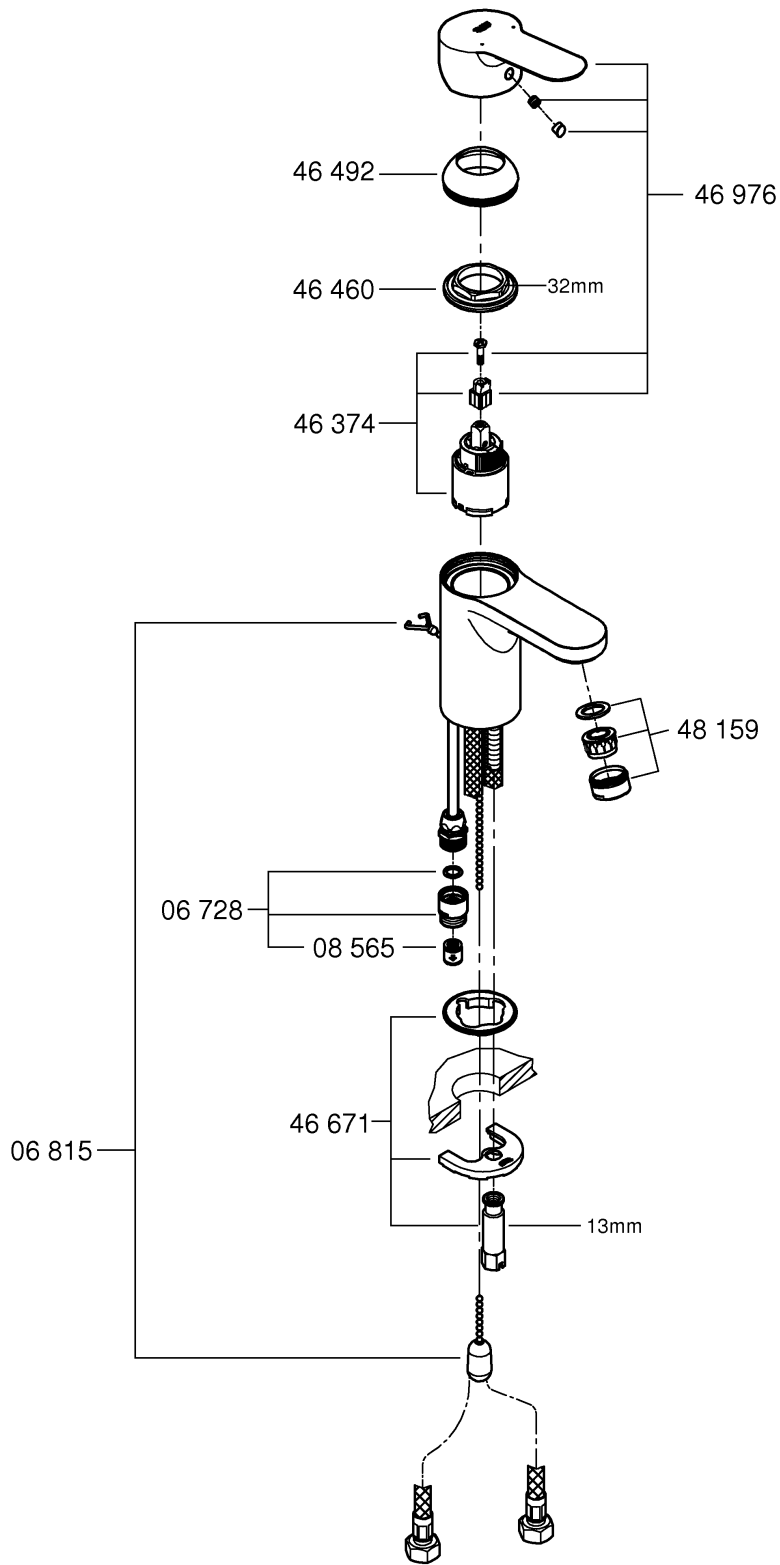

7

8

9

*19 332	32mm
*19 017	13mm

Pure Freude an Wasser

**GROHE**  
WAVES

**D**

+49 571 3989 333  
helpline@grohe.de