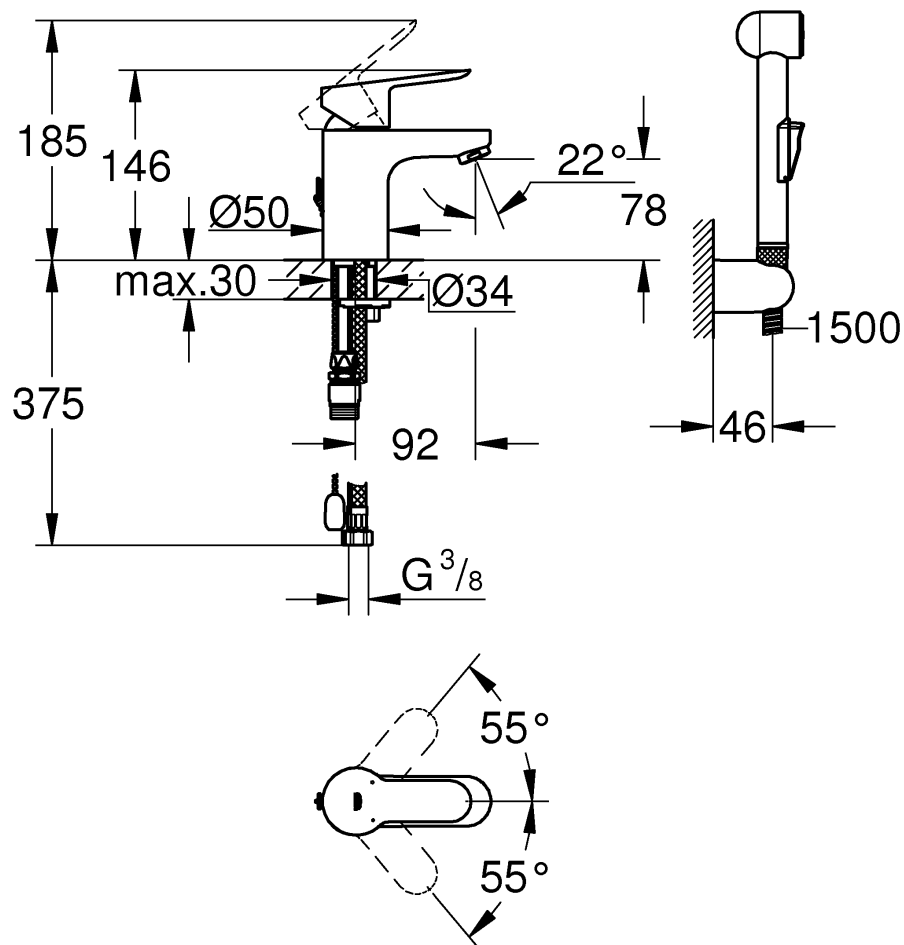

BauEdge

DESIGN + ENGINEERING  
GROHE GERMANY

99.0708.031/ÄM 237973/02.17

www.grohe.com

Pure Freude an Wasser

23 757

§ DIN 1988  
DIN EN 806  
DIN 1717

6