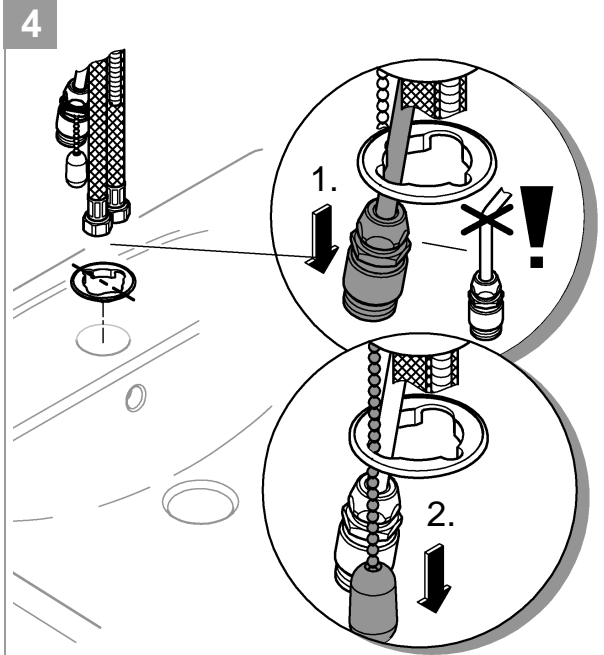

BauEdge

DESIGN + ENGINEERING  
GROHE GERMANY

99.0708.031/ÄM 237973/02.17

www.grohe.com

Pure Freude an Wasser

23 757

§ DIN 1988  
DIN EN 806  
DIN 1717

6