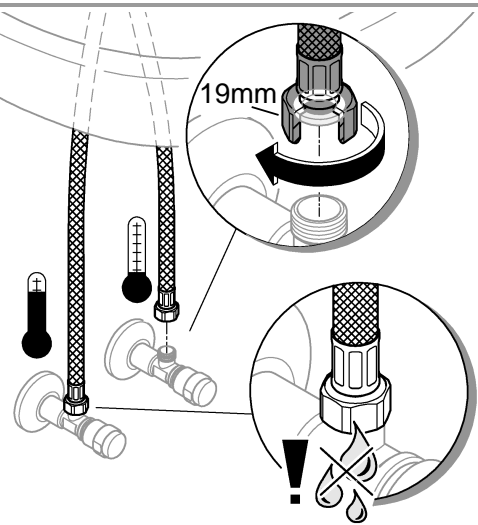

7

8

9

*19 332	32mm
*19 017	13mm

Pure Freude an Wasser

**GROHE**  
WAVES

**D**

+49 571 3989 333  
helpline@grohe.de