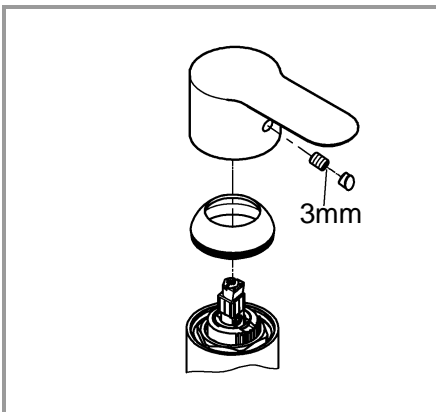

7

8

9

*19 332	32mm
*19 017	13mm

Pure Freude an Wasser

**GROHE**  
WAVES

**D**

+49 571 3989 333  
helpline@grohe.de