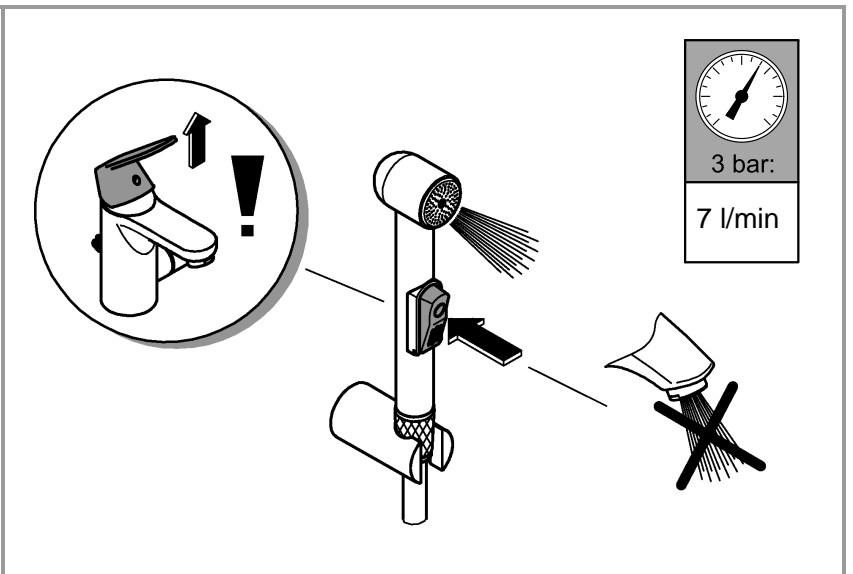

7

8

9

*19 332	32mm
*19 017	13mm

Pure Freude an Wasser

**GROHE**  
WAVES

**D**

+49 571 3989 333  
helpline@grohe.de