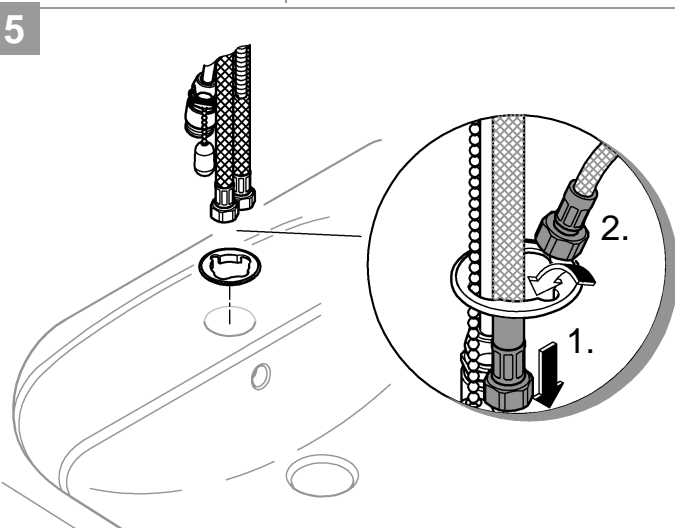

BauEdge

DESIGN + ENGINEERING  
GROHE GERMANY

99.0708.031/ÄM 237973/02.17

www.grohe.com

Pure Freude an Wasser

23 757

§ DIN 1988  
DIN EN 806  
DIN 1717

6