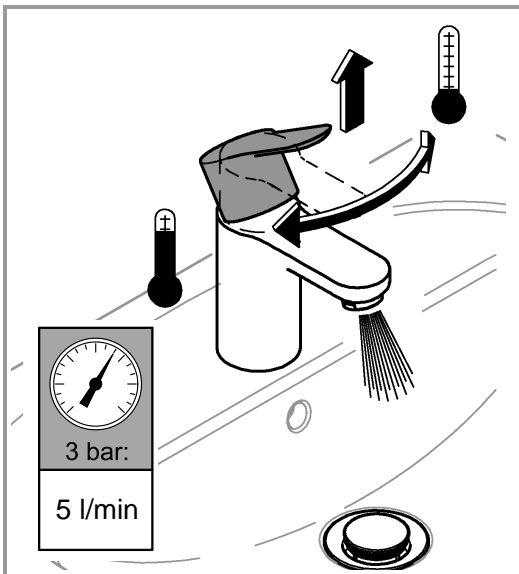

7

8

9

*19 332	32mm
*19 017	13mm

Pure Freude an Wasser

**GROHE**  
WAVES

**D**

+49 571 3989 333  
helpline@grohe.de