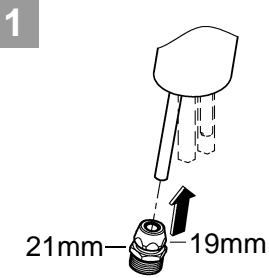

BauEdge

DESIGN + ENGINEERING  
GROHE GERMANY

99.0708.031/ÄM 237973/02.17

www.grohe.com

Pure Freude an Wasser

23 757

§ DIN 1988  
DIN EN 806  
DIN 1717

6