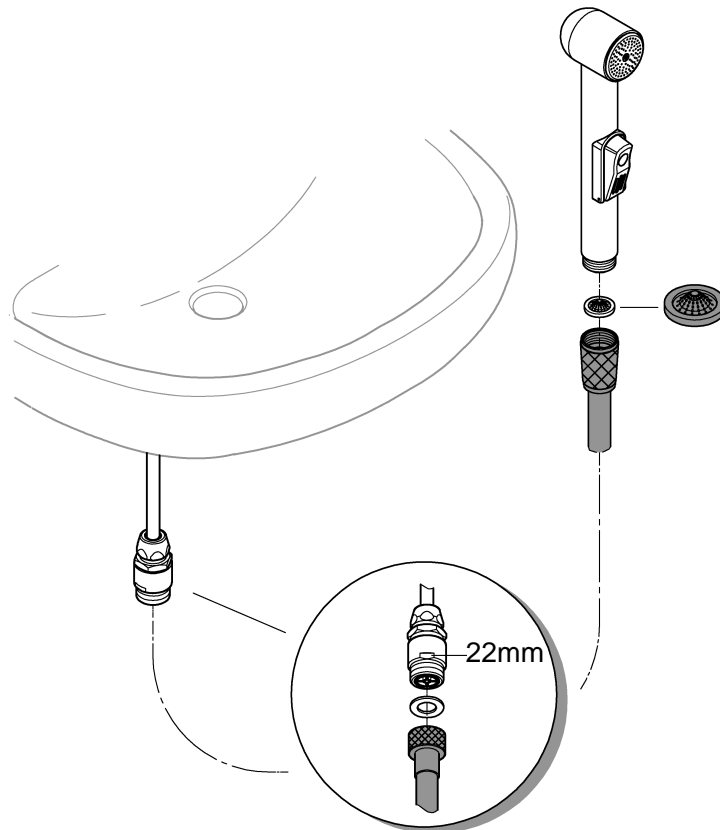

7

8

9

*19 332	32mm
*19 017	13mm

Pure Freude an Wasser

**GROHE**  
WAVES

**D**

+49 571 3989 333  
helpline@grohe.de