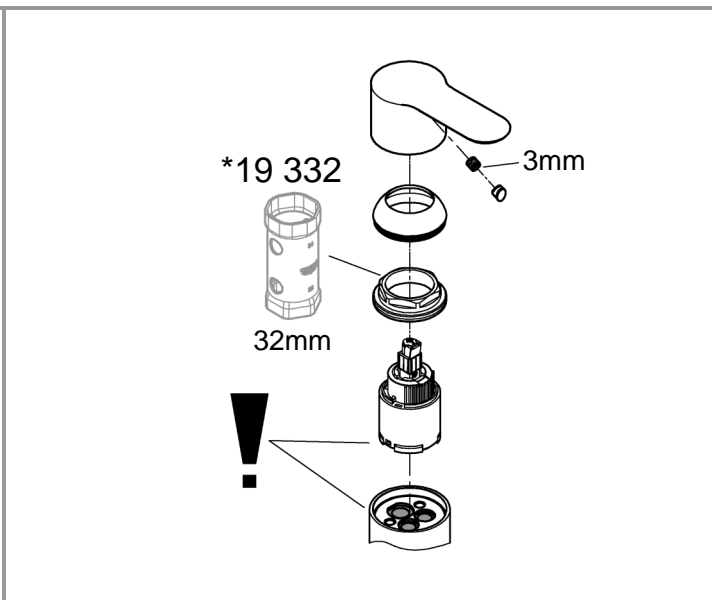

7

8

9

*19 332	32mm
*19 017	13mm

Pure Freude an Wasser

**GROHE**  
WAVES

**D**

+49 571 3989 333  
helpline@grohe.de