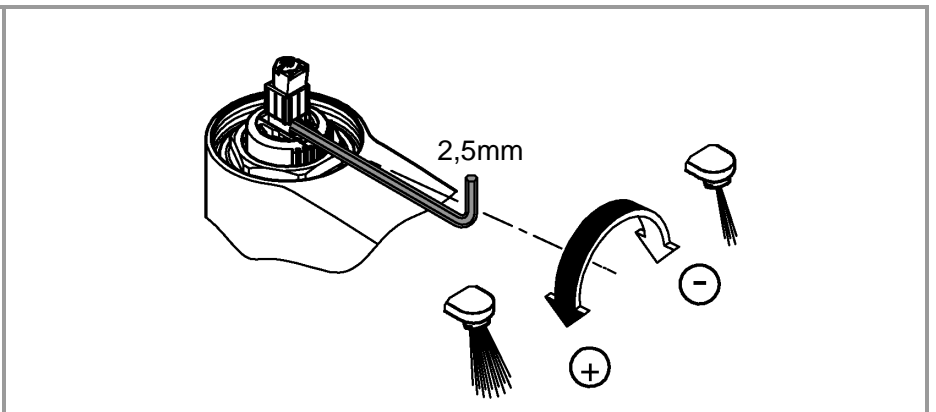

7

8

9

*19 332	32mm
*19 017	13mm

Pure Freude an Wasser

**GROHE**  
WAVES

**D**

+49 571 3989 333  
helpline@grohe.de