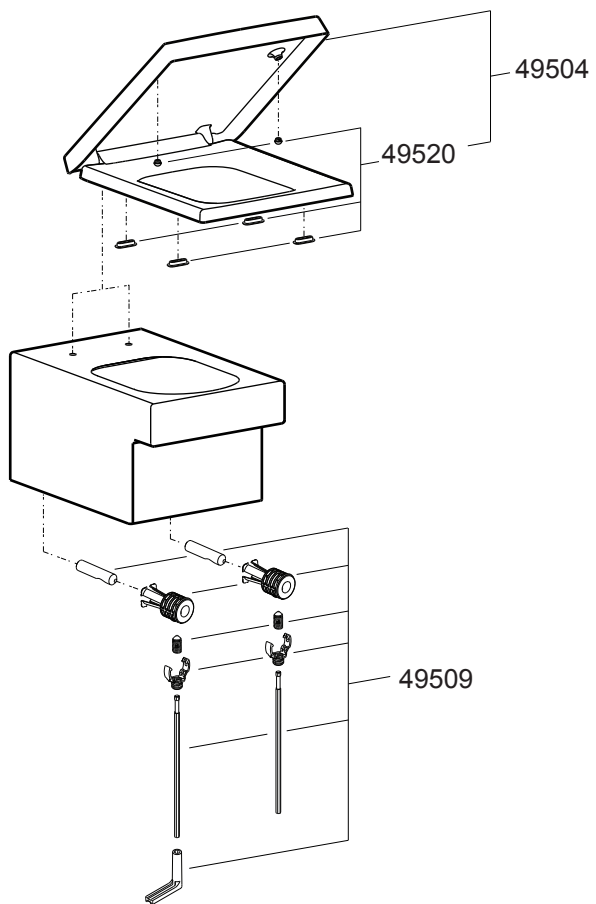

39126001

Dimension: mm
单位: 毫米

39205000

Dimension: mm
单位: 毫米

39244000

Dimension: mm
单位: 毫米

39296000

Dimension: mm
单位: 毫米

39126001	39244000
39205000	39296000

1

2

3

4

5

6

39244000/39296000:
Note: take off the orifice when water level is below 400mm measured from the center of end opening of flush pipe.
注意：当水箱水位低于400毫米的时候请取下孔口配件。