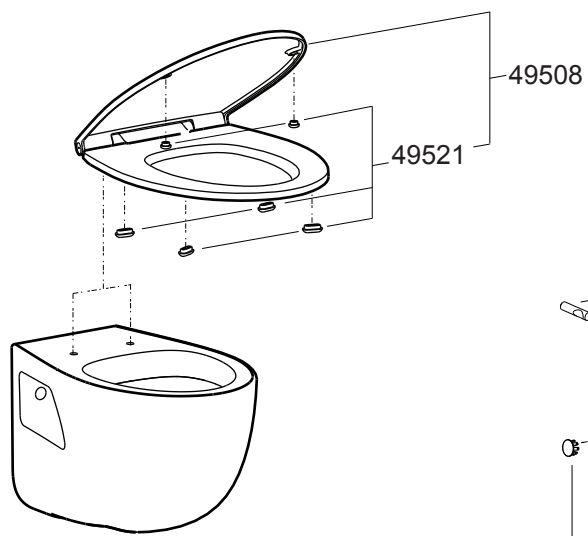

39126001

Dimension: mm
单位: 毫米

39205000

Dimension: mm
单位: 毫米

39244000

Dimension: mm
单位: 毫米

39296000

Dimension: mm
单位: 毫米

39126001	39244000
39205000	39296000

1

2

3

4

5

6

39244000/39296000:
Note: take off the orifice when water level is below 400mm measured from the center of end opening of flush pipe.
注意：当水箱水位低于400毫米的时候请取下孔口配件。