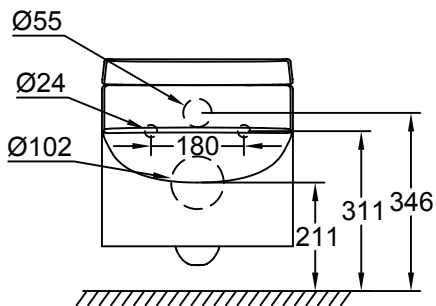

39126001

Dimension: mm
单位: 毫米

39205000

Dimension: mm
单位: 毫米

39244000

Dimension: mm
单位: 毫米

39296000

Dimension: mm
单位: 毫米

39126001	39244000
39205000	39296000

1

2

3

4

5

6

39244000/39296000:
Note: take off the orifice when water level is below 400mm measured from the center of end opening of flush pipe.
注意：当水箱水位低于400毫米的时候请取下孔口配件。