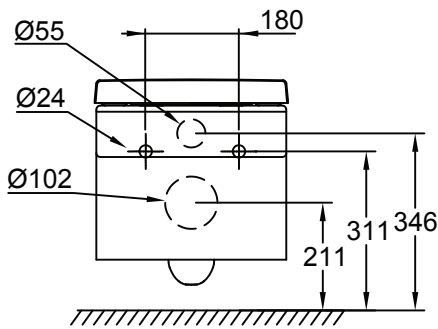

39126001

Dimension: mm
单位: 毫米

39205000

Dimension: mm
单位: 毫米

39244000

Dimension: mm
单位: 毫米

39296000

Dimension: mm
单位: 毫米

39126001	39244000
39205000	39296000

1

2

3

4

5

6

39244000/39296000:
Note: take off the orifice when water level is below 400mm measured from the center of end opening of flush pipe.
注意：当水箱水位低于400毫米的时候请取下孔口配件。