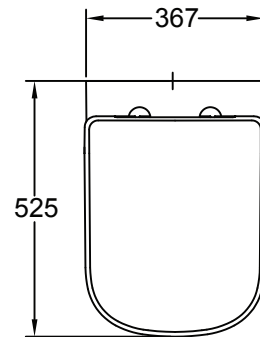

<p>39126001</p> 	<p>39205000</p> 
<p>39244000</p> 	<p>39296000</p> 

39126001	39205000	39244000	39296000
 — 1X  — 1X  — 2X  — 2X	 — 1X  — 1X  — 2X  — 2X  — 2X  — 2X  — 2X  — 1X	 — 1X  — 1X  — 2X  — 2X  — 2X  — 2X  — 2X  — 1X	 — 1X  — 1X  — 2X  — 2X  — 2X  — 2X  — 2X  — 1X

39126001

Dimension: mm
单位: 毫米

39205000

Dimension: mm
单位: 毫米

39244000

Dimension: mm
单位: 毫米

39296000

Dimension: mm
单位: 毫米

39126001	39244000
39205000	39296000

1

2

3

4

5

6

39244000/39296000:
Note: take off the orifice when water level is below 400mm measured from the center of end opening of flush pipe.
注意：当水箱水位低于400毫米的时候请取下孔口配件。