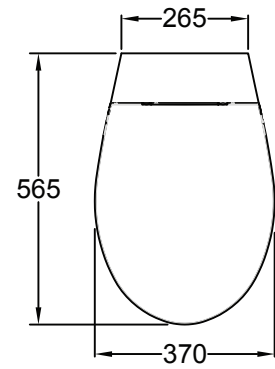

<p>39126001</p> 	<p>39205000</p> 
<p>39244000</p> 	<p>39296000</p> 

39126001	39205000	39244000	39296000
 — 1X  — 1X  — 2X  — 2X	 — 1X  — 1X  — 2X  — 2X  — 2X  — 2X  — 2X  — 1X	 — 1X  — 1X  — 2X  — 2X  — 2X  — 2X  — 2X  — 1X	 — 1X  — 1X  — 2X  — 2X  — 2X  — 2X  — 2X  — 1X

39126001

Dimension: mm
单位: 毫米

39205000

Dimension: mm
单位: 毫米

39244000

Dimension: mm
单位: 毫米

39296000

Dimension: mm
单位: 毫米

39126001	39244000
39205000	39296000

1

2

3

4

5

6

39244000/39296000:
Note: take off the orifice when water level is below 400mm measured from the center of end opening of flush pipe.
注意：当水箱水位低于400毫米的时候请取下孔口配件。