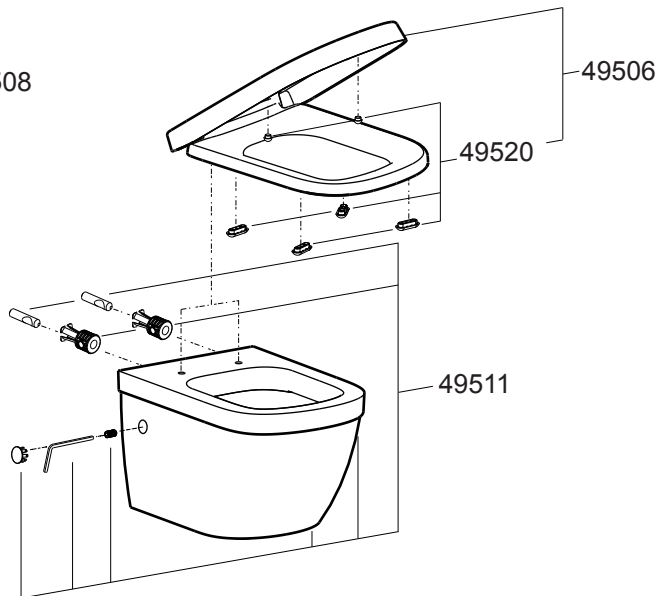

39126001

Dimension: mm
单位: 毫米

39205000

Dimension: mm
单位: 毫米

39244000

Dimension: mm
单位: 毫米

39296000

Dimension: mm
单位: 毫米

39126001	39244000
39205000	39296000

1

2

3

4

5

6

39244000/39296000:
Note: take off the orifice when water level is below 400mm measured from the center of end opening of flush pipe.
注意：当水箱水位低于400毫米的时候请取下孔口配件。