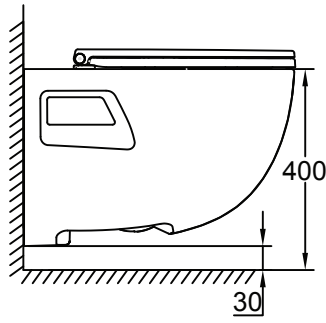

<p>39126001</p> 	<p>39205000</p> 
<p>39244000</p> 	<p>39296000</p> 

39126001	39205000	39244000	39296000
 — 1X  — 1X  — 2X  — 2X	 — 1X  — 1X  — 2X  — 2X  — 2X  — 2X  — 2X  — 1X	 — 1X  — 1X  — 2X  — 2X  — 2X  — 2X  — 2X  — 1X	 — 1X  — 1X  — 2X  — 2X  — 2X  — 2X  — 2X  — 1X

39126001

Dimension: mm
单位: 毫米

39205000

Dimension: mm
单位: 毫米

39244000

Dimension: mm
单位: 毫米

39296000

Dimension: mm
单位: 毫米

39126001	39244000
39205000	39296000

1

2

3

4

5

6

39244000/39296000:
Note: take off the orifice when water level is below 400mm measured from the center of end opening of flush pipe.
注意：当水箱水位低于400毫米的时候请取下孔口配件。