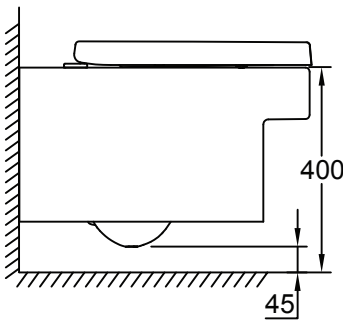

39126001

Dimension: mm
单位: 毫米

39205000

Dimension: mm
单位: 毫米

39244000

Dimension: mm
单位: 毫米

39296000

Dimension: mm
单位: 毫米

39126001	39244000
39205000	39296000

1

2

3

4

5

6

39244000/39296000:
Note: take off the orifice when water level is below 400mm measured from the center of end opening of flush pipe.
注意：当水箱水位低于400毫米的时候请取下孔口配件。