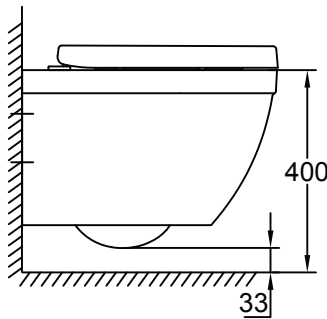

<p>39126001</p> 	<p>39205000</p> 
<p>39244000</p> 	<p>39296000</p> 

39126001	39205000	39244000	39296000
 — 1X  — 1X  — 2X  — 2X	 — 1X  — 1X  — 2X  — 2X  — 2X  — 2X  — 2X  — 1X	 — 1X  — 1X  — 2X  — 2X  — 2X  — 2X  — 2X  — 1X	 — 1X  — 1X  — 2X  — 2X  — 2X  — 2X  — 2X  — 1X

39126001

Dimension: mm
单位: 毫米

39205000

Dimension: mm
单位: 毫米

39244000

Dimension: mm
单位: 毫米

39296000

Dimension: mm
单位: 毫米

39126001	39244000
39205000	39296000

1

2

3

4

5

6

39244000/39296000:
Note: take off the orifice when water level is below 400mm measured from the center of end opening of flush pipe.
注意：当水箱水位低于400毫米的时候请取下孔口配件。