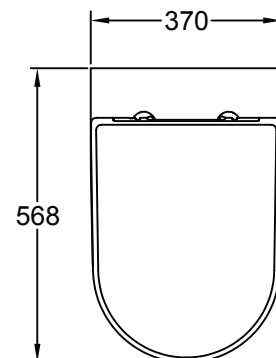

39126001

Dimension: mm
单位: 毫米

39205000

Dimension: mm
单位: 毫米

39244000

Dimension: mm
单位: 毫米

39296000

Dimension: mm
单位: 毫米

39126001	39244000
39205000	39296000

1

2

3

4

5

6

39244000/39296000:
Note: take off the orifice when water level is below 400mm measured from the center of end opening of flush pipe.
注意：当水箱水位低于400毫米的时候请取下孔口配件。