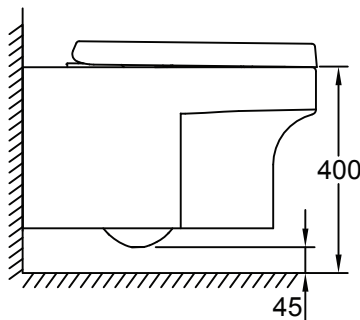

39126001

Dimension: mm
单位: 毫米

39205000

Dimension: mm
单位: 毫米

39244000

Dimension: mm
单位: 毫米

39296000

Dimension: mm
单位: 毫米

39126001	39244000
39205000	39296000

1

2

3

4

5

6

39244000/39296000:
Note: take off the orifice when water level is below 400mm measured from the center of end opening of flush pipe.
注意：当水箱水位低于400毫米的时候请取下孔口配件。