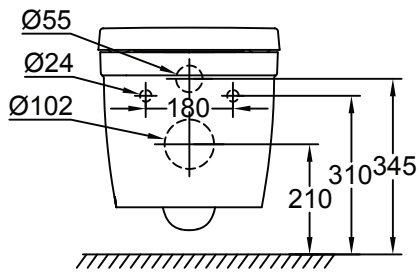

<p>39126001</p> 	<p>39205000</p> 
<p>39244000</p> 	<p>39296000</p> 

39126001	39205000	39244000	39296000
 — 1X  — 1X  — 2X  — 2X	 — 1X  — 1X  — 2X  — 2X  — 2X  — 2X  — 2X  — 1X	 — 1X  — 1X  — 2X  — 2X  — 2X  — 2X  — 2X  — 1X	 — 1X  — 1X  — 2X  — 2X  — 2X  — 2X  — 2X  — 1X

39126001

Dimension: mm
单位: 毫米

39205000

Dimension: mm
单位: 毫米

39244000

Dimension: mm
单位: 毫米

39296000

Dimension: mm
单位: 毫米

39126001	39244000
39205000	39296000

1

2

3

4

5

6

39244000/39296000:
Note: take off the orifice when water level is below 400mm measured from the center of end opening of flush pipe.
注意：当水箱水位低于400毫米的时候请取下孔口配件。