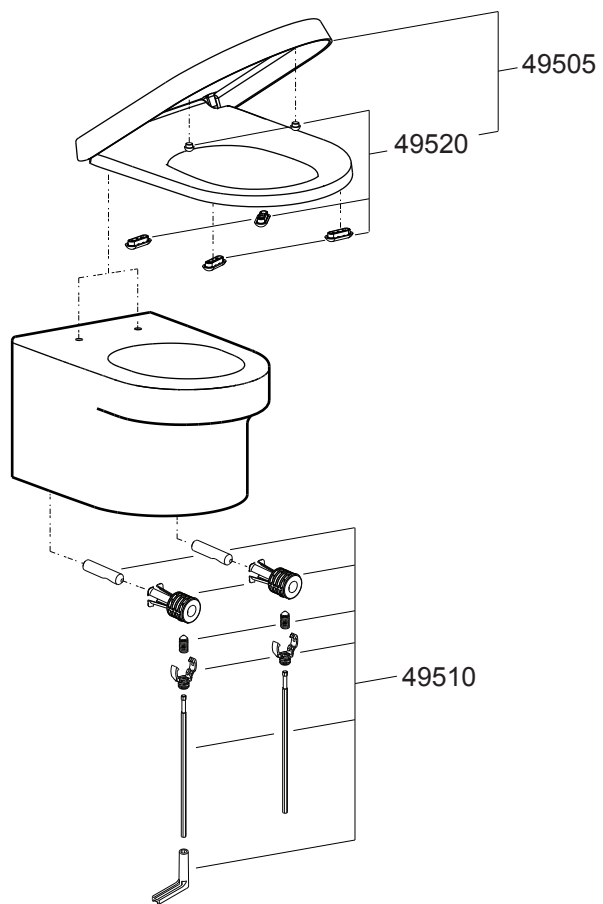

39126001

Dimension: mm
单位: 毫米

39205000

Dimension: mm
单位: 毫米

39244000

Dimension: mm
单位: 毫米

39296000

Dimension: mm
单位: 毫米

39126001	39244000
39205000	39296000

1

2

3

4

5

6

39244000/39296000:
Note: take off the orifice when water level is below 400mm measured from the center of end opening of flush pipe.
注意：当水箱水位低于400毫米的时候请取下孔口配件。