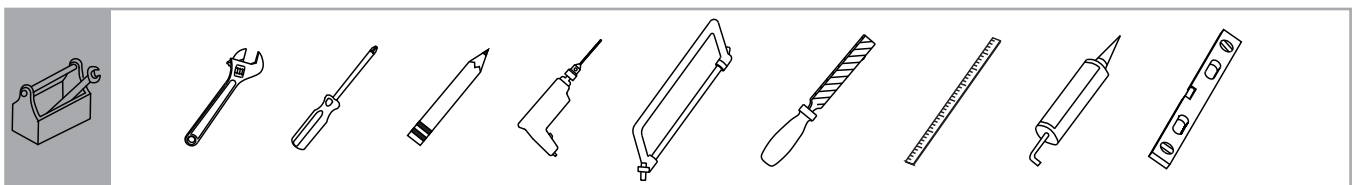

<p>39126001</p> 	<p>39205000</p> 
<p>39244000</p> 	<p>39296000</p> 

39126001	39205000	39244000	39296000
 — 1X  — 1X  — 2X  — 2X	 — 1X  — 1X  — 2X  — 2X  — 2X  — 2X  — 2X  — 1X	 — 1X  — 1X  — 2X  — 2X  — 2X  — 2X  — 2X  — 1X	 — 1X  — 1X  — 2X  — 2X  — 2X  — 2X  — 2X  — 1X

39126001	39244000
39205000	39296000

1

2

3

4

5

6

39244000/39296000:
Note: take off the orifice when water level is below 400mm measured from the center of end opening of flush pipe.
注意：当水箱水位低于400毫米的时候请取下孔口配件。