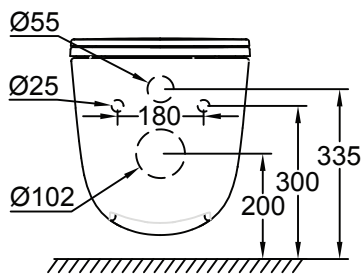

<p>39126001</p> 	<p>39205000</p> 
<p>39244000</p> 	<p>39296000</p> 

39126001	39205000	39244000	39296000
 — 1X  — 1X  — 2X  — 2X	 — 1X  — 1X  — 2X  — 2X  — 2X  — 2X  — 2X  — 1X	 — 1X  — 1X  — 2X  — 2X  — 2X  — 2X  — 2X  — 1X	 — 1X  — 1X  — 2X  — 2X  — 2X  — 2X  — 2X  — 1X

39126001

Dimension: mm
单位: 毫米

39205000

Dimension: mm
单位: 毫米

39244000

Dimension: mm
单位: 毫米

39296000

Dimension: mm
单位: 毫米

39126001	39244000
39205000	39296000

1

2

3

4

5

6

39244000/39296000:
Note: take off the orifice when water level is below 400mm measured from the center of end opening of flush pipe.
注意：当水箱水位低于400毫米的时候请取下孔口配件。