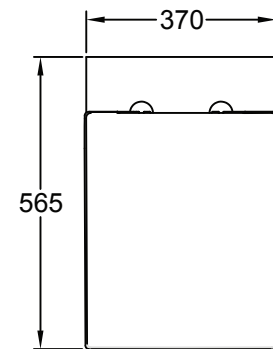

<p>39126001</p> 	<p>39205000</p> 
<p>39244000</p> 	<p>39296000</p> 

39126001	39205000	39244000	39296000
 — 1X  — 1X  — 2X  — 2X	 — 1X  — 1X  — 2X  — 2X  — 2X  — 2X  — 2X  — 1X	 — 1X  — 1X  — 2X  — 2X  — 2X  — 2X  — 2X  — 1X	 — 1X  — 1X  — 2X  — 2X  — 2X  — 2X  — 2X  — 1X

39126001

Dimension: mm
单位: 毫米

39205000

Dimension: mm
单位: 毫米

39244000

Dimension: mm
单位: 毫米

39296000

Dimension: mm
单位: 毫米

39126001	39244000
39205000	39296000

1

2

3

4

5

6

39244000/39296000:
Note: take off the orifice when water level is below 400mm measured from the center of end opening of flush pipe.
注意：当水箱水位低于400毫米的时候请取下孔口配件。