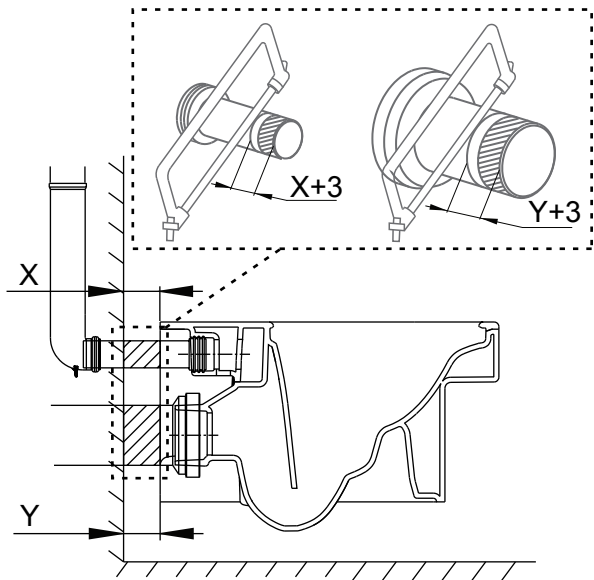

39126001

Dimension: mm
单位: 毫米

39205000

Dimension: mm
单位: 毫米

39244000

Dimension: mm
单位: 毫米

39296000

Dimension: mm
单位: 毫米

39126001	39244000
39205000	39296000

1

2

3

4

5

6

39244000/39296000:
Note: take off the orifice when water level is below 400mm measured from the center of end opening of flush pipe.
注意：当水箱水位低于400毫米的时候请取下孔口配件。