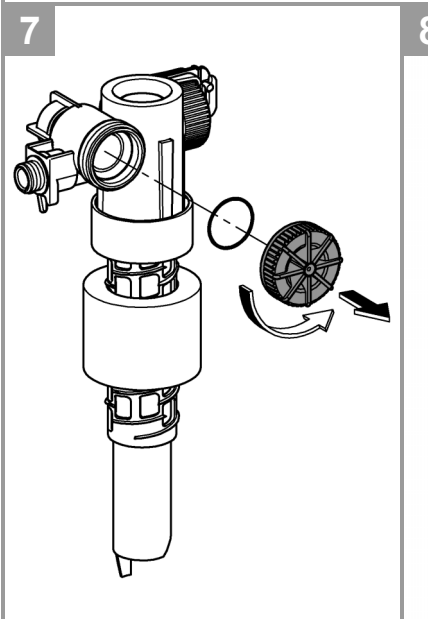

DIN  
1988

DIN EN  
806

	X	Y	Z
	100 mm	<3 mm	100 mm
	57 mm	>18 mm	100 mm

Pure Freude  
an Wasser

**GROHE**  

**D**

+49 571 39 89 333  
service.de@grohe.com

**A**