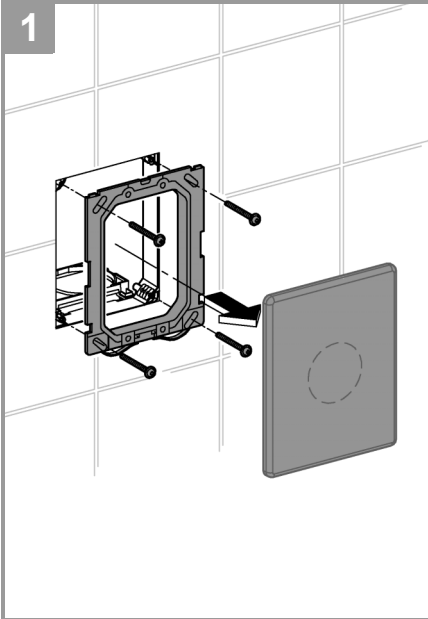

DIN  
1988

DIN EN  
806

	X	Y	Z
	100 mm	<3 mm	100 mm
	57 mm	>18 mm	100 mm

Pure Freude  
an Wasser

**GROHE**  

**D**

+49 571 39 89 333  
service.de@grohe.com

**A**