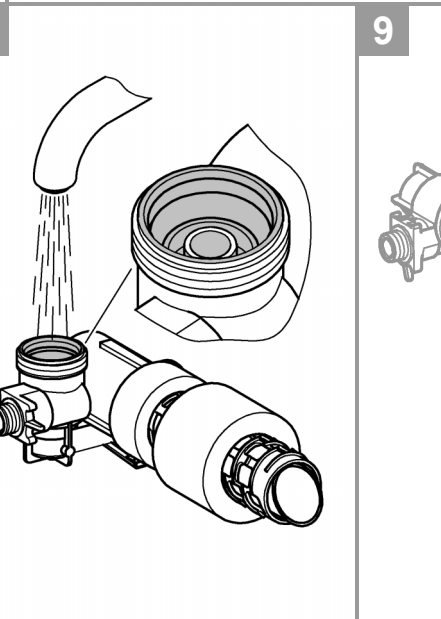

DIN  
1988

DIN EN  
806

	X	Y	Z
	100 mm	<3 mm	100 mm
	57 mm	>18 mm	100 mm

Pure Freude  
an Wasser

**GROHE**  

**D**

+49 571 39 89 333  
service.de@grohe.com

**A**