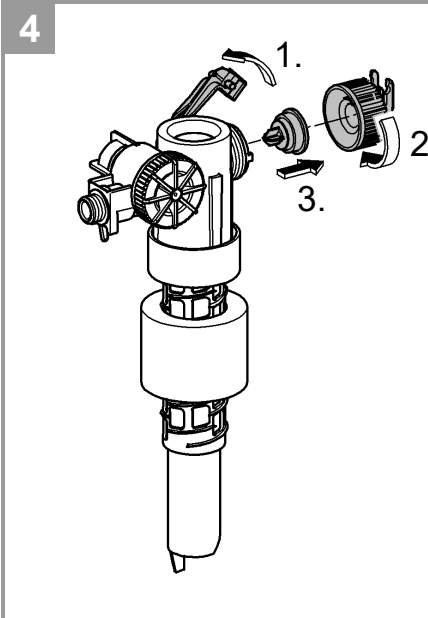

DIN  
1988

DIN EN  
806

	X	Y	Z
	100 mm	<3 mm	100 mm
	57 mm	>18 mm	100 mm

Pure Freude  
an Wasser

**GROHE**  

**D**

+49 571 39 89 333  
service.de@grohe.com

**A**