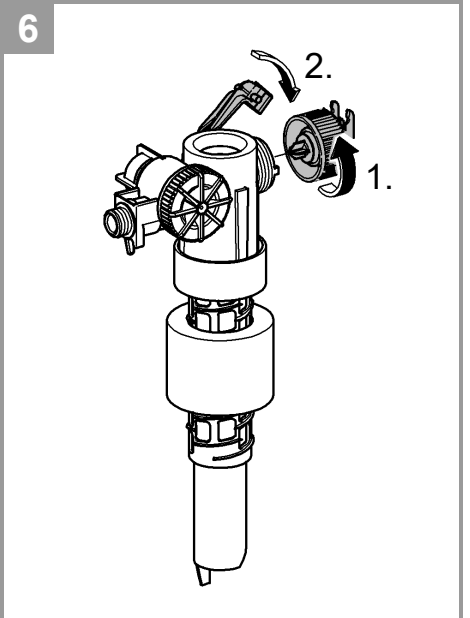

DIN  
1988

DIN EN  
806

	X	Y	Z
	100 mm	<3 mm	100 mm
	57 mm	>18 mm	100 mm

Pure Freude  
an Wasser

**GROHE**  

**D**

+49 571 39 89 333  
service.de@grohe.com

**A**