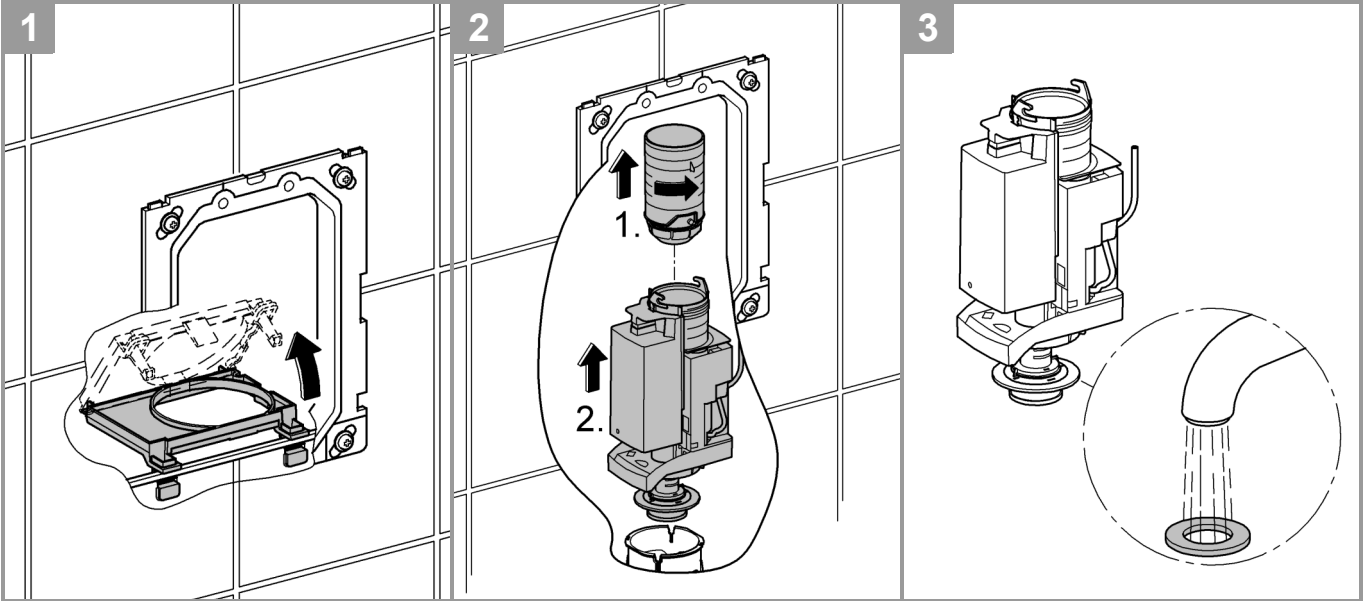

DIN  
1988

DIN EN  
806

	X	Y	Z
	100 mm	<3 mm	100 mm
	57 mm	>18 mm	100 mm

Pure Freude  
an Wasser

**GROHE**  

**D**

+49 571 39 89 333  
service.de@grohe.com

**A**