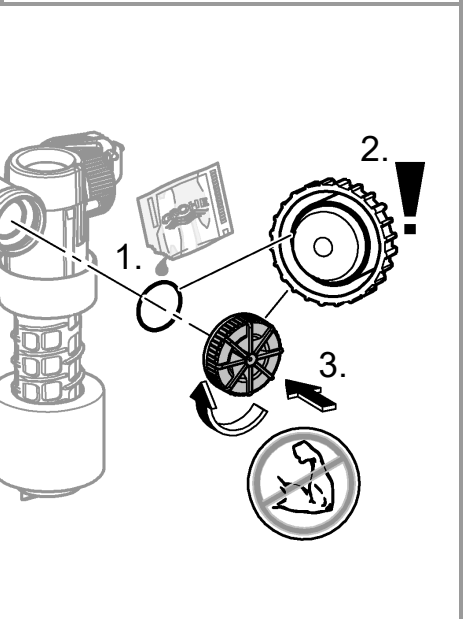

DIN  
1988

DIN EN  
806

	X	Y	Z
	100 mm	<3 mm	100 mm
	57 mm	>18 mm	100 mm

Pure Freude  
an Wasser

**GROHE**  

**D**

+49 571 39 89 333  
service.de@grohe.com

**A**