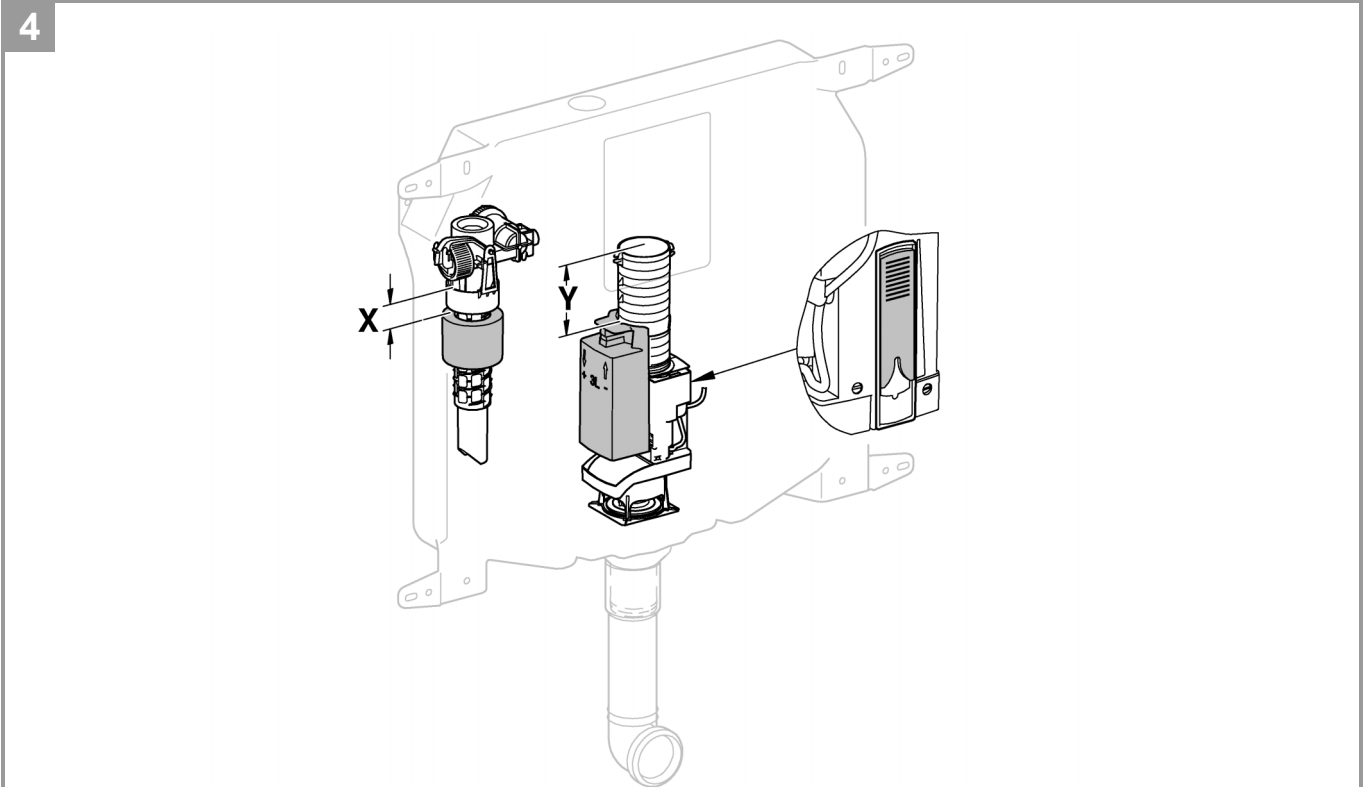

DIN  
1988

DIN EN  
806

	X	Y	Z
	100 mm	<3 mm	100 mm
	57 mm	>18 mm	100 mm

Pure Freude  
an Wasser

**GROHE**  

**D**

+49 571 39 89 333  
service.de@grohe.com

**A**