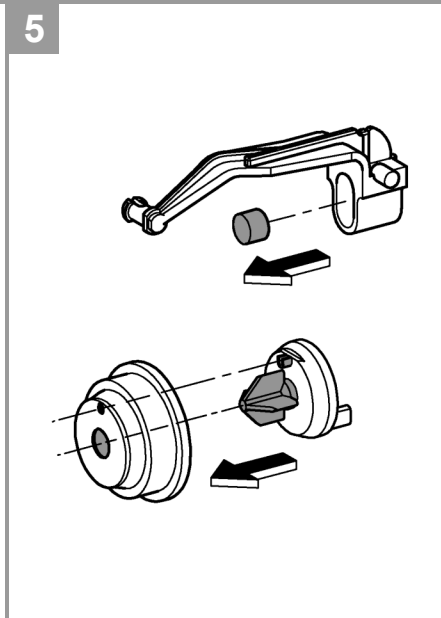

DIN  
1988

DIN EN  
806

	X	Y	Z
	100 mm	<3 mm	100 mm
	57 mm	>18 mm	100 mm

Pure Freude  
an Wasser

**GROHE**  

**D**

+49 571 39 89 333  
service.de@grohe.com

**A**