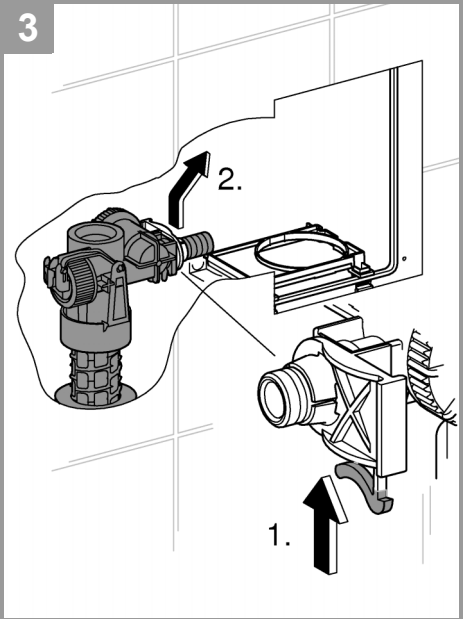

DIN  
1988

DIN EN  
806

	X	Y	Z
	100 mm	<3 mm	100 mm
	57 mm	>18 mm	100 mm

Pure Freude  
an Wasser

**GROHE**  

**D**

+49 571 39 89 333  
service.de@grohe.com

**A**