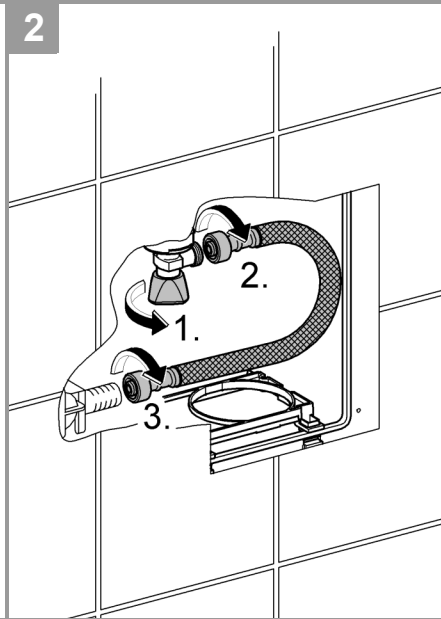

DIN  
1988

DIN EN  
806

	X	Y	Z
	100 mm	<3 mm	100 mm
	57 mm	>18 mm	100 mm

Pure Freude  
an Wasser

**GROHE**  

**D**

+49 571 39 89 333  
service.de@grohe.com

**A**