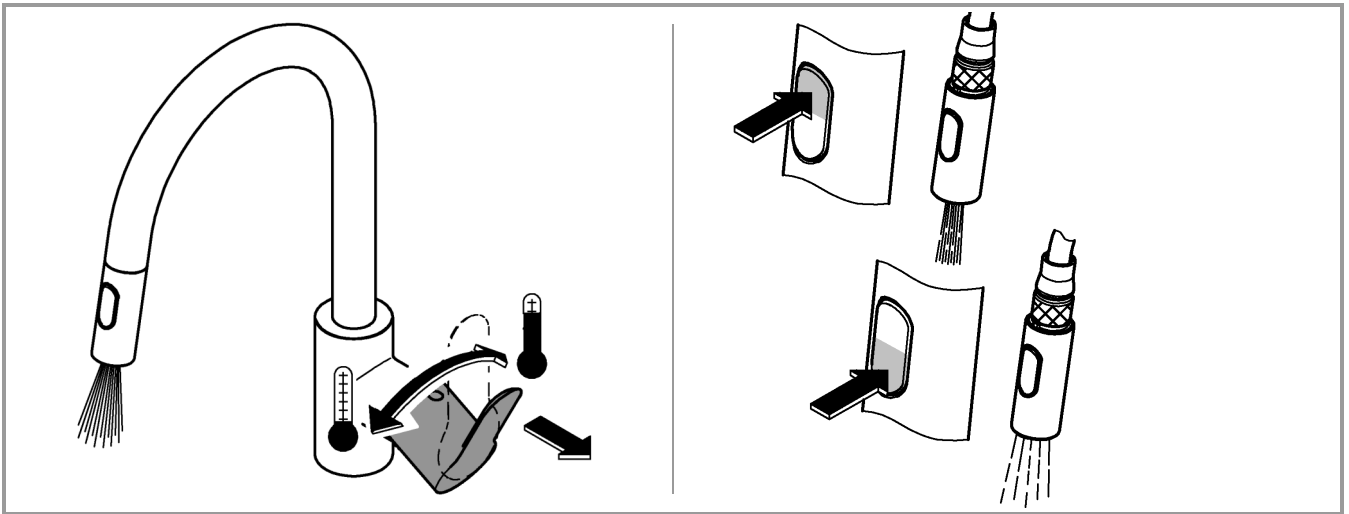

4

5

6

SERVICE

Pure Freude  
an Wasser

**GROHE**  

**D**

+49 571 39 89 333  
service.de@grohe.com