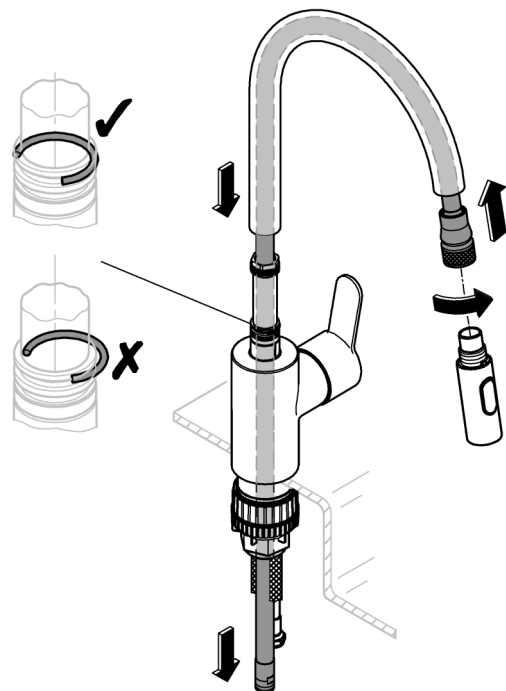

DIN  
1988

DIN EN  
806

max.  
70° thumbs up 60°

32mm

\*19 332

1

2

3