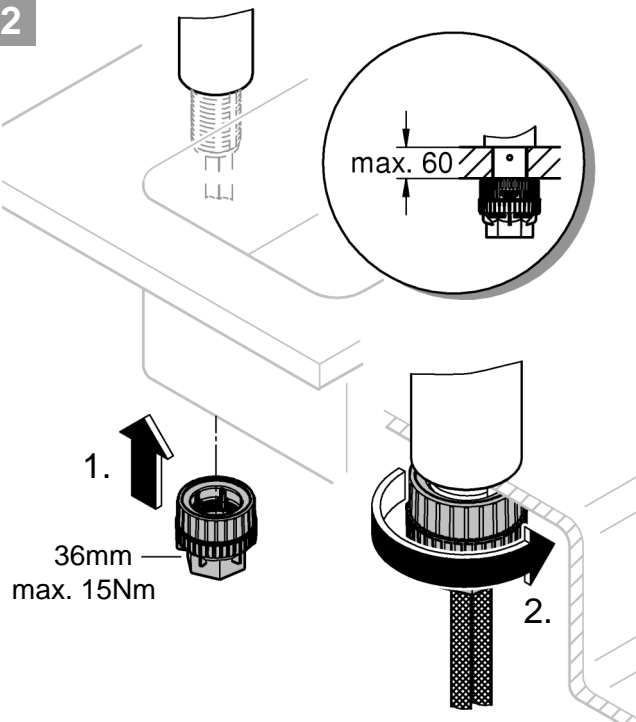

DIN  
1988

DIN EN  
806

max.  
70° thumbs up 60°

32mm

\*19 332

1

2

3