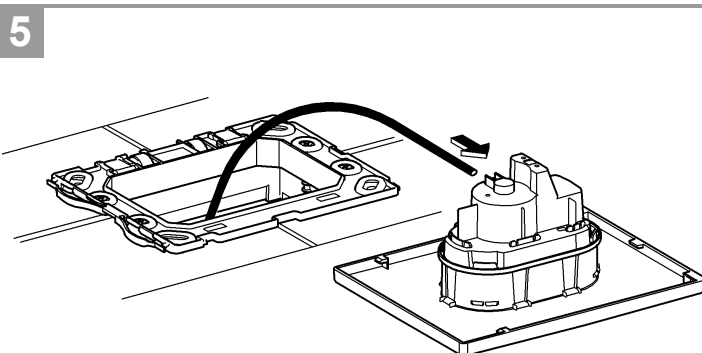

Pure Freude  
an Wasser

**GROHE**  

**D**

+49 571 39 89 333  
service.de@grohe.com

**A**

+43 1 6 80 60  
info-at@grohe.com

**AUS**

1800 080 055  
customer.care@reece.com.au