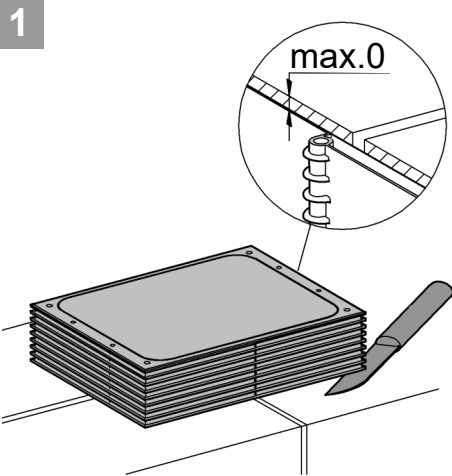

Pure Freude  
an Wasser

**GROHE**  

**D**

+49 571 39 89 333  
service.de@grohe.com

**A**

+43 1 6 80 60  
info-at@grohe.com

**AUS**

1800 080 055  
customer.care@reece.com.au