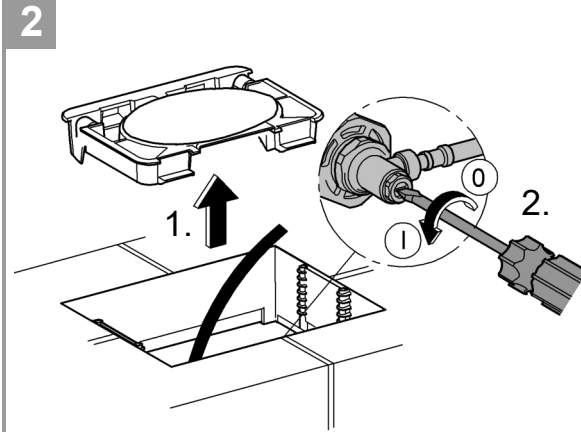

Pure Freude  
an Wasser

**GROHE**  

**D**

+49 571 39 89 333  
service.de@grohe.com

**A**

+43 1 6 80 60  
info-at@grohe.com

**AUS**

1800 080 055  
customer.care@reece.com.au