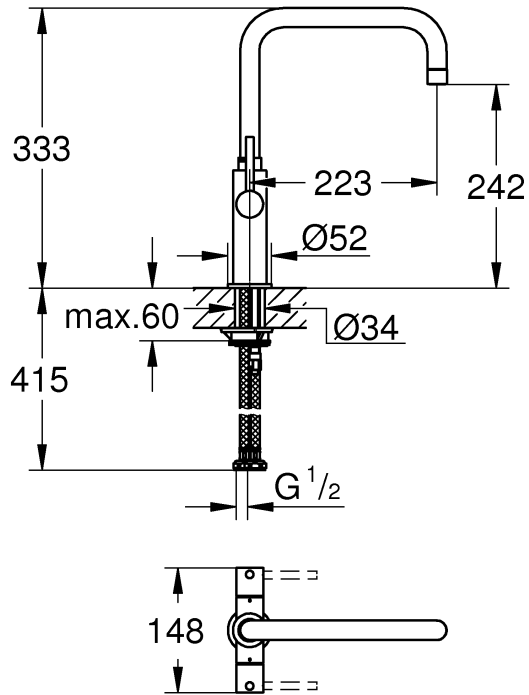

Ambi Cosmopolitan

30 337

30 190

Ambi

30 489

30 189

DIN 1988

DIN EN 806

bar

0,5 max. 10 5 1

°C

max. 70° 60°

*19 017
13mm

1

2

45 883