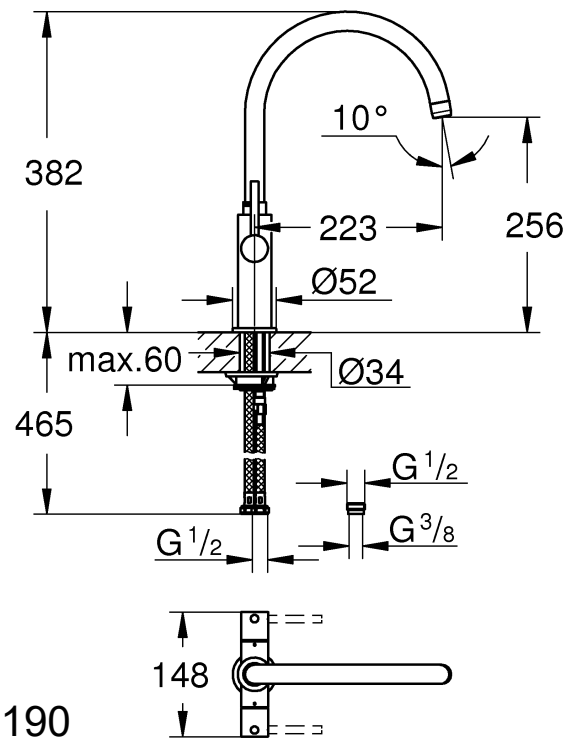

Ambi Cosmopolitan

30 337

30 190

Ambi

30 489

30 189

DIN 1988

DIN EN 806

bar

0,5 max. 10 5 1

°C

max. 70° 60°

*19 017
13mm

1

2

45 883