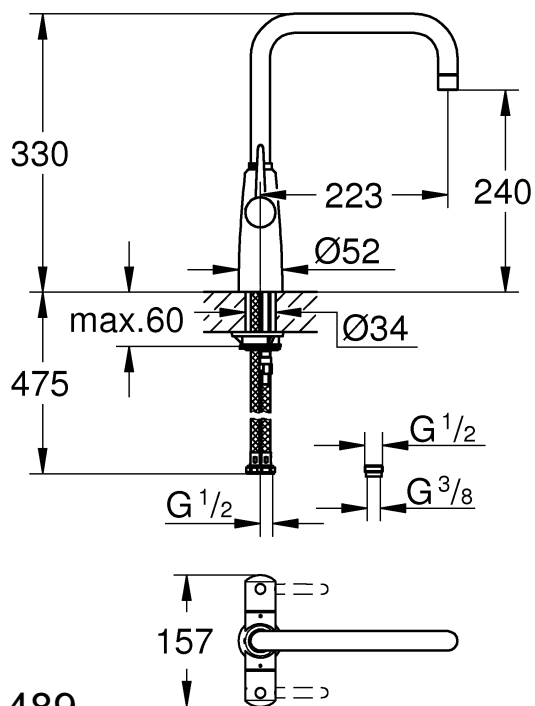

Ambi Cosmopolitan

30 337

30 190

Ambi

30 489

30 189

DIN 1988

DIN EN 806

bar

0,5 max. 10 5 1

°C

max. 70° 60°

*19 017
13mm

1

2

45 883