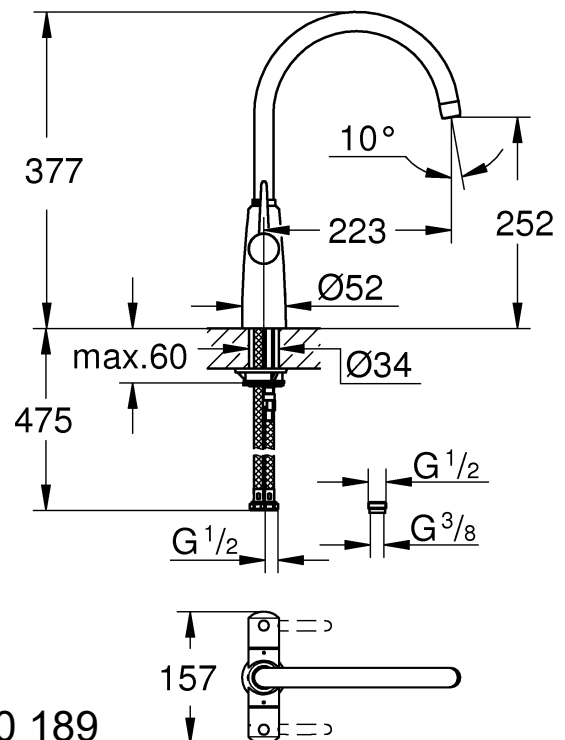

Ambi Cosmopolitan

30 337

30 190

Ambi

30 489

30 189

DIN 1988

DIN EN 806

bar

0,5 max. 10 5 1

°C

max. 70° 60°

*19 017
13mm

1

2

45 883