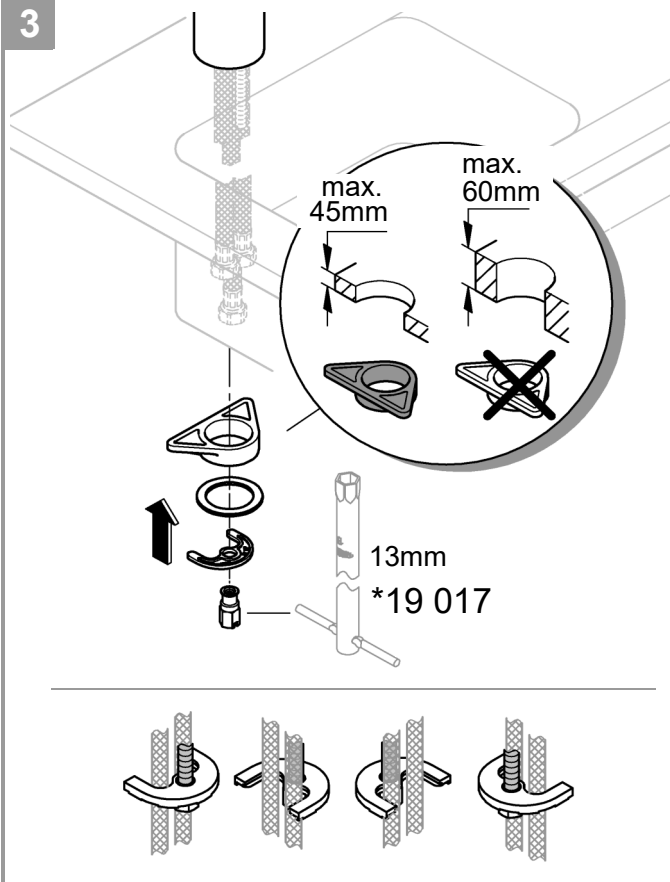

bar

0,5 max. 10 5 1

°C

max. 70° 60°

*19 017
13mm

1

2

45 883