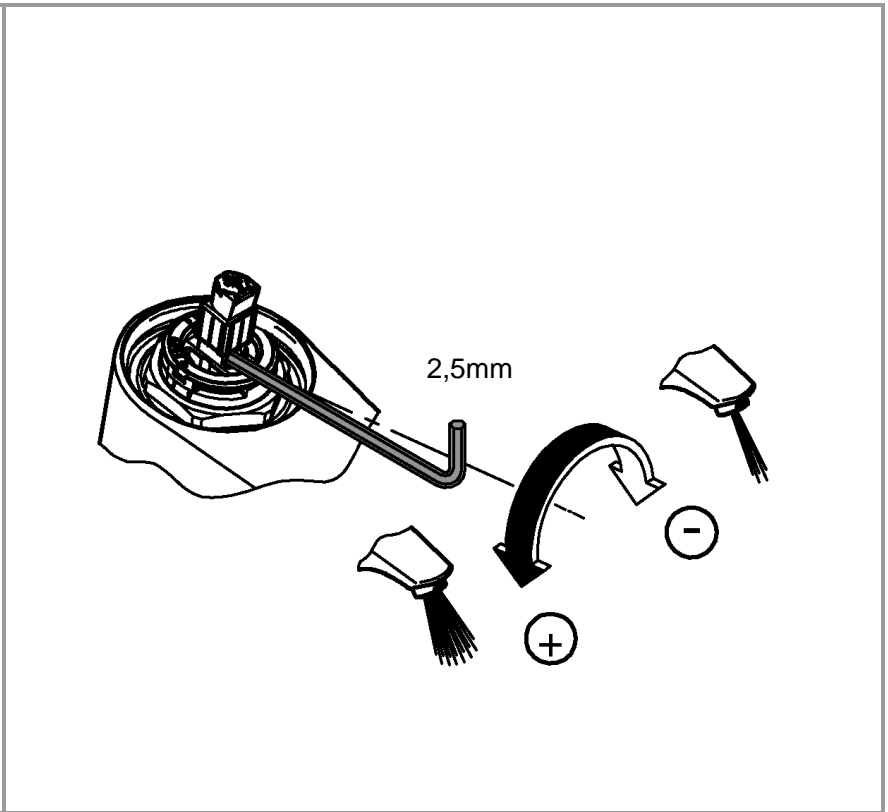

DIN
1988

DIN EN
806

bar

max. 10
0.1 5 0.2

°C

max. 70° max. 60°

2,5mm
3mm

13mm 32mm
*19 017 *19 332

1

2

13mm
*19 017

3

24mm

MAINTENANCE 

Pure Freude
an Wasser

GROHE