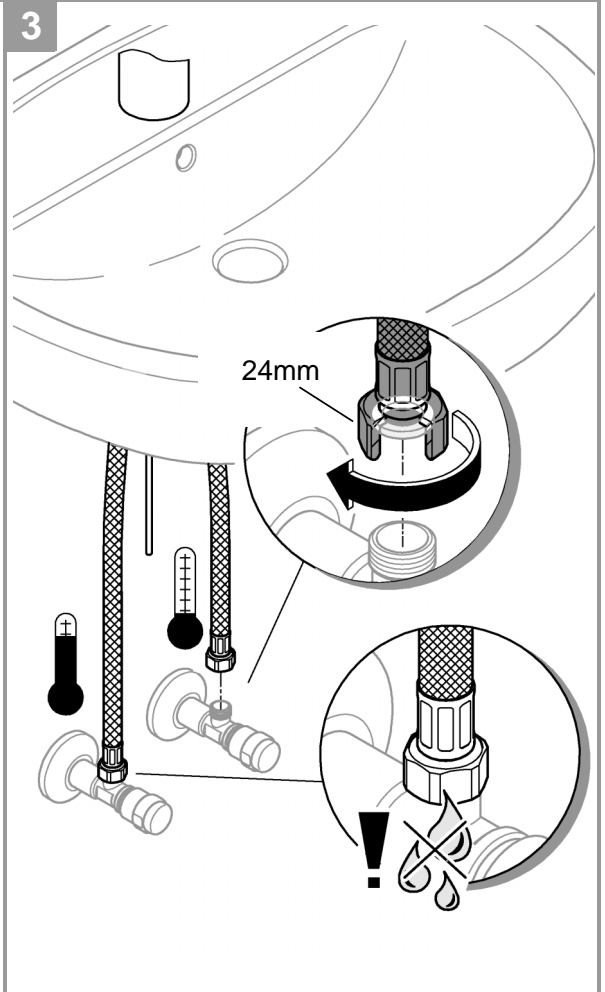

DIN
1988

DIN EN
806

bar

max. 10
0.1 5 0.2

°C

max. 70° max. 60°

2,5mm
3mm

13mm 32mm
*19 017 *19 332

1

2

13mm
*19 017

3

24mm

MAINTENANCE 

Pure Freude
an Wasser

GROHE