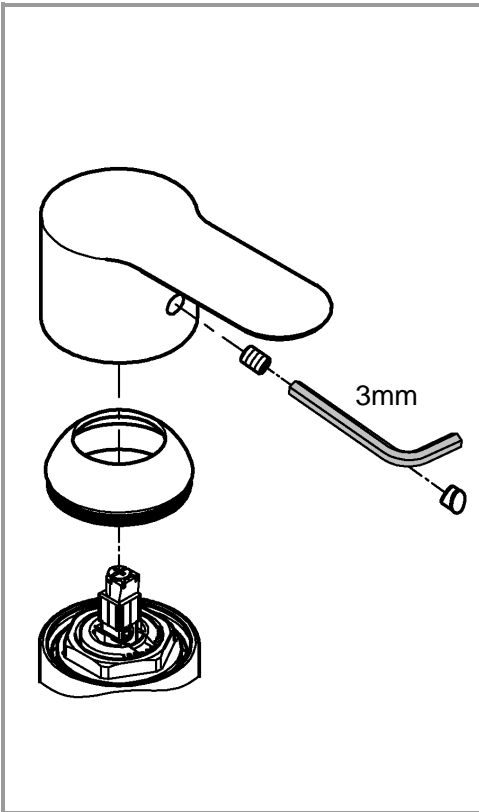

DIN
1988

DIN EN
806

bar

max. 10
0.1 5 0.2

°C

max. 70° max. 60°

2,5mm
3mm

13mm 32mm
*19 017 *19 332

1

2

13mm
*19 017

3

24mm

MAINTENANCE 

Pure Freude
an Wasser

GROHE