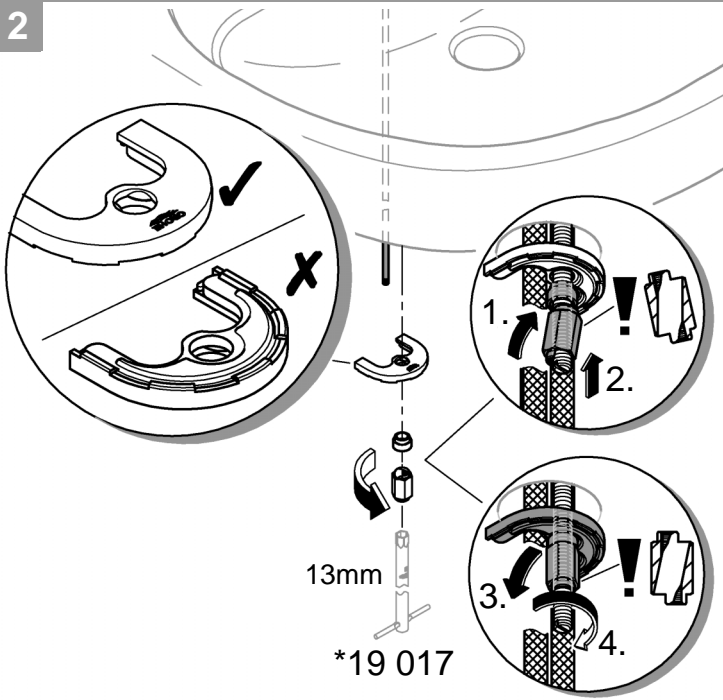

DIN
1988

DIN EN
806

bar

max. 10
0.1 5 0.2

°C

max. 70° max. 60°

2,5mm
3mm

13mm 32mm
*19 017 *19 332

1

2

13mm
*19 017

3

24mm

MAINTENANCE 

Pure Freude
an Wasser

GROHE