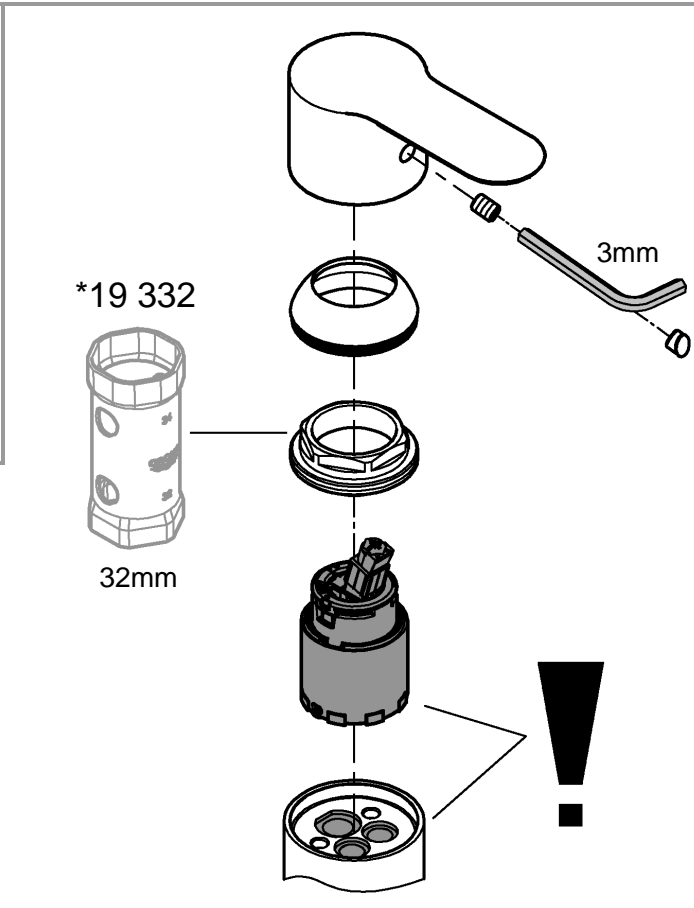

DIN
1988

DIN EN
806

bar

max. 10
0.1 5 0.2

°C

max. 70° max. 60°

2,5mm
3mm

13mm 32mm
*19 017 *19 332

1

2

13mm
*19 017

3

24mm

MAINTENANCE 

Pure Freude
an Wasser

GROHE