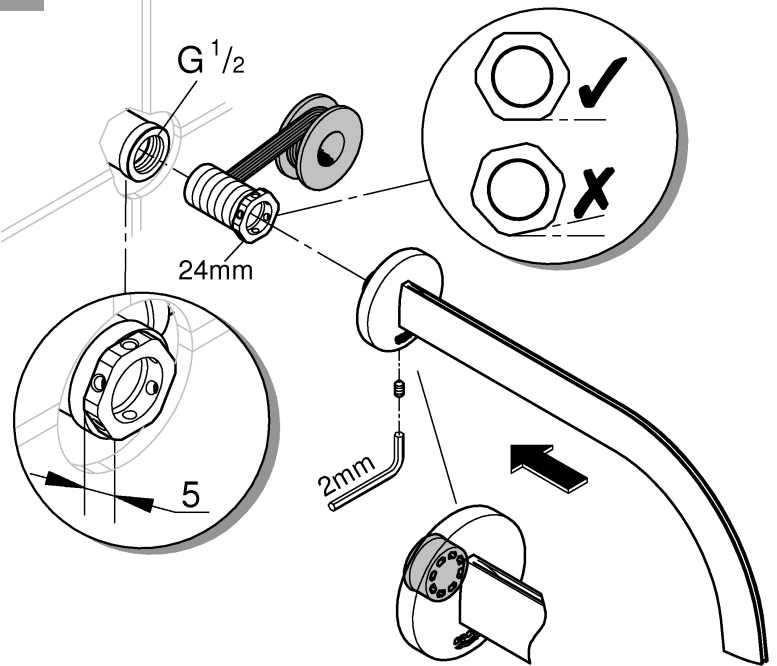

2

3

4

5

	12 901	Ø10,5
	*12 902	Ø14,3

Pure Freude
an Wasser

GROHE

D
☎ +49 571 39 89 333
service.de@grohe.com