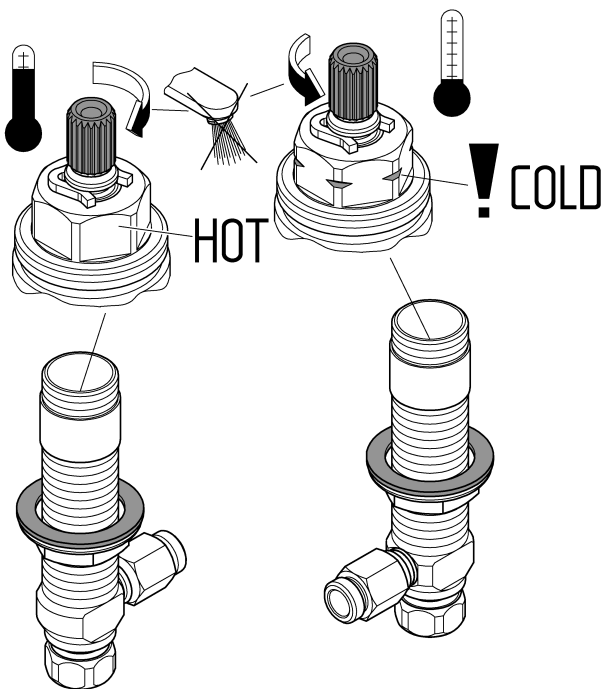

2

3

4

5

	12 901	Ø10,5
	*12 902	Ø14,3

Pure Freude
an Wasser

GROHE

D
☎ +49 571 39 89 333
service.de@grohe.com