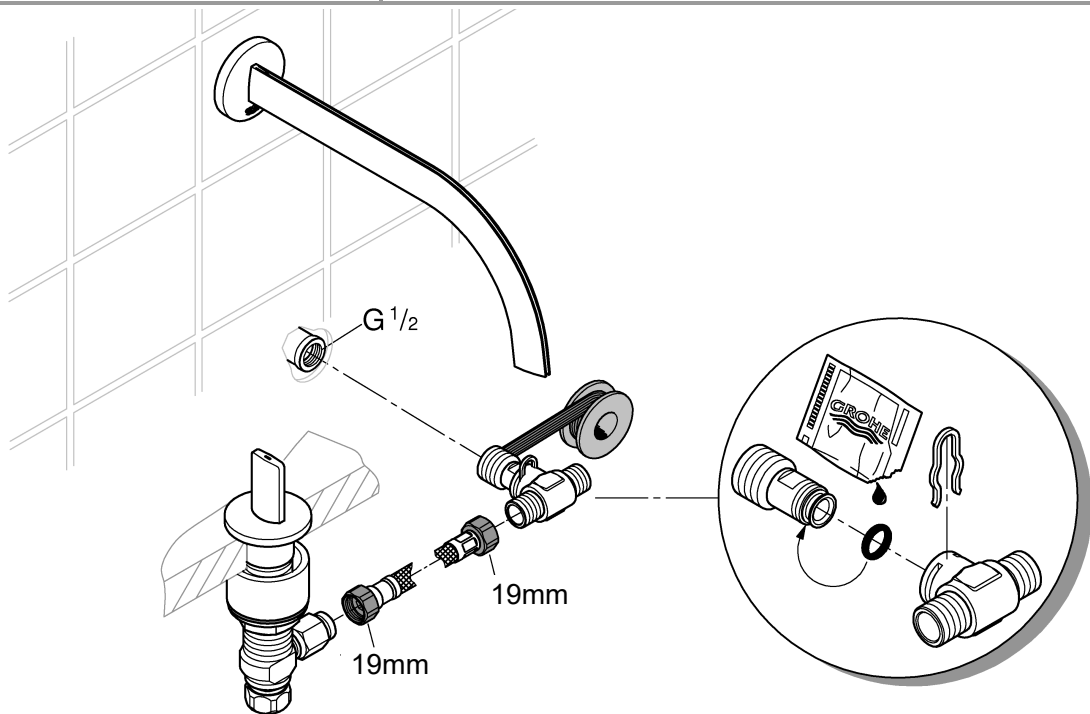

2

3

4

5

	12 901	Ø10,5
	*12 902	Ø14,3

Pure Freude
an Wasser

GROHE

D
☎ +49 571 39 89 333
service.de@grohe.com