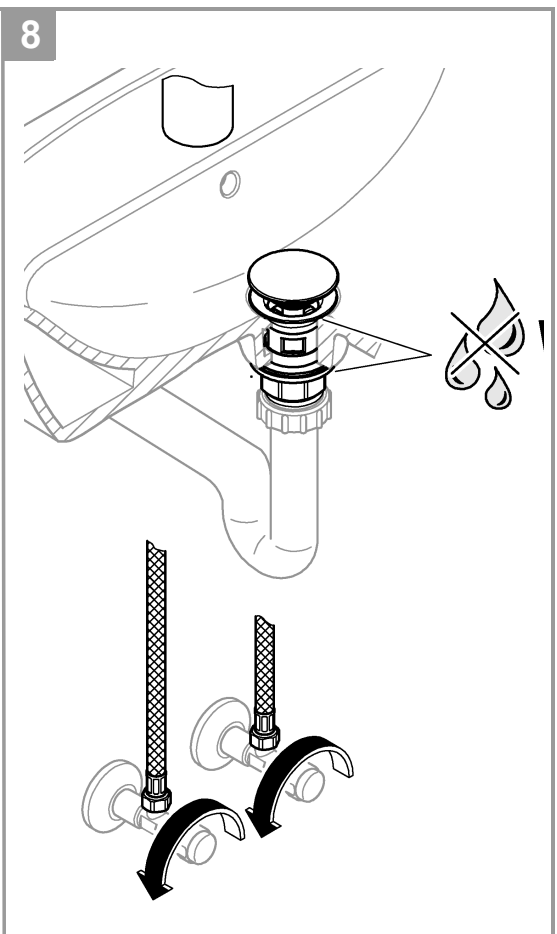

2

3

4

5

	12 901	Ø10,5
	*12 902	Ø14,3

Pure Freude
an Wasser

GROHE

D
☎ +49 571 39 89 333
service.de@grohe.com