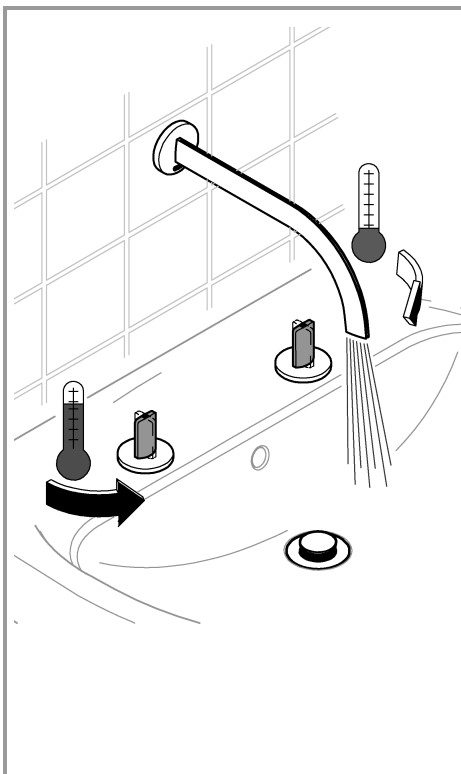

2

3

4

5

	12 901	Ø10,5
	*12 902	Ø14,3

Pure Freude
an Wasser

GROHE

D
☎ +49 571 39 89 333
service.de@grohe.com