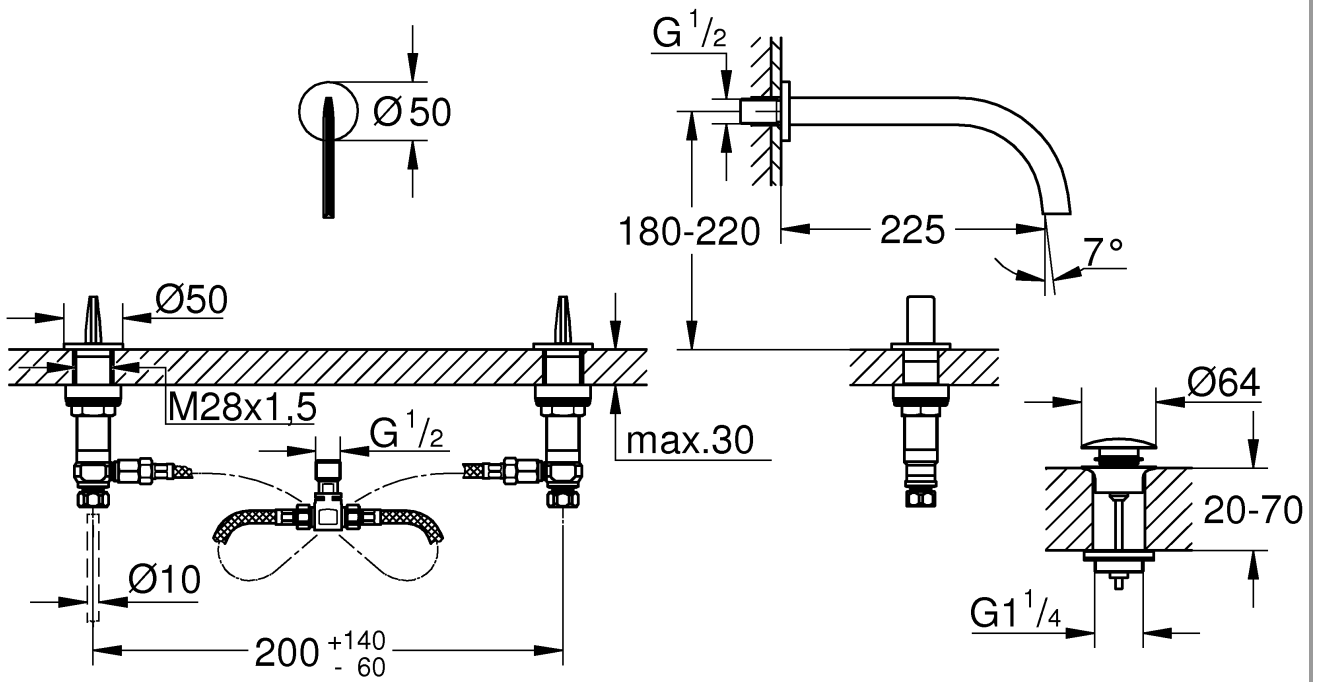

20 614

DIN
1988

DIN EN
806

 **bar**

max. 10
0,5 5 1

 **°C**

max. 70°
60°

1

2

3

4

5

	12 901	Ø10,5
	*12 902	Ø14,3

Pure Freude
an Wasser

GROHE

D
☎ +49 571 39 89 333
service.de@grohe.com