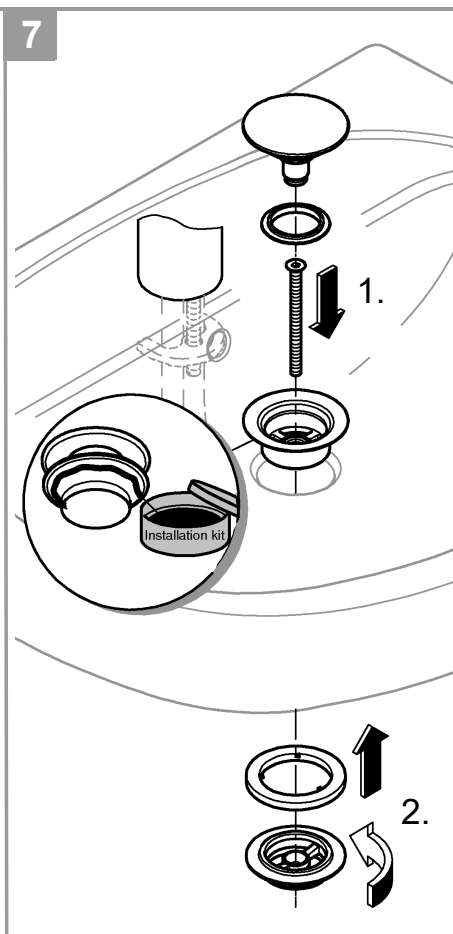

2

3

4

5

	12 901	Ø10,5
	*12 902	Ø14,3

Pure Freude
an Wasser

GROHE

D
☎ +49 571 39 89 333
service.de@grohe.com