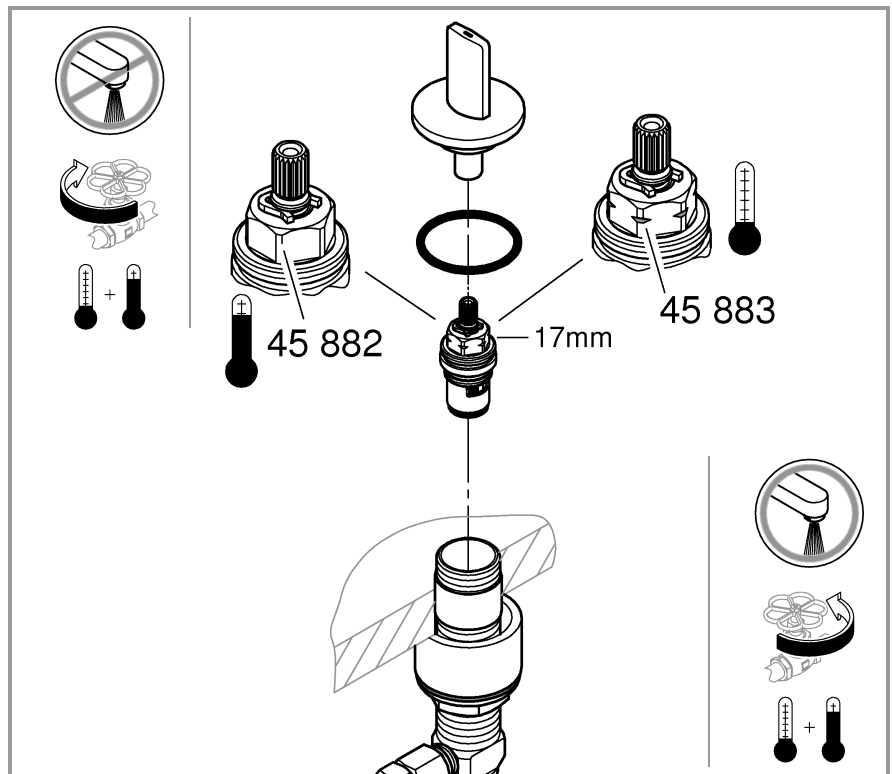

2

3

4

5

	12 901	Ø10,5
	*12 902	Ø14,3

Pure Freude
an Wasser

GROHE

D
☎ +49 571 39 89 333
service.de@grohe.com