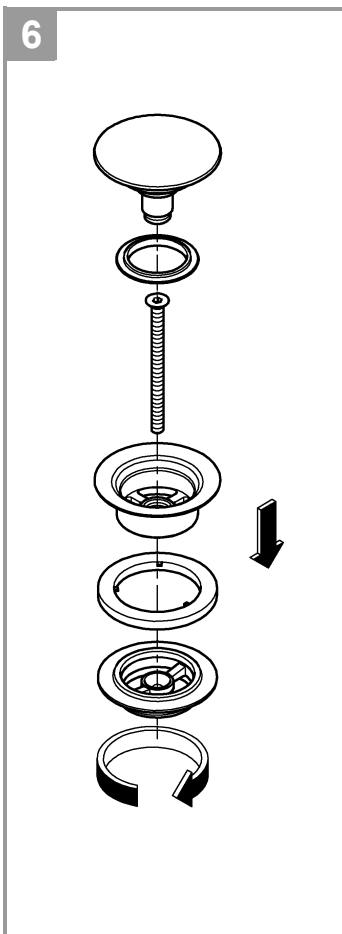

2

3

4

5

	12 901	Ø10,5
	*12 902	Ø14,3

Pure Freude
an Wasser

GROHE

D
☎ +49 571 39 89 333
service.de@grohe.com