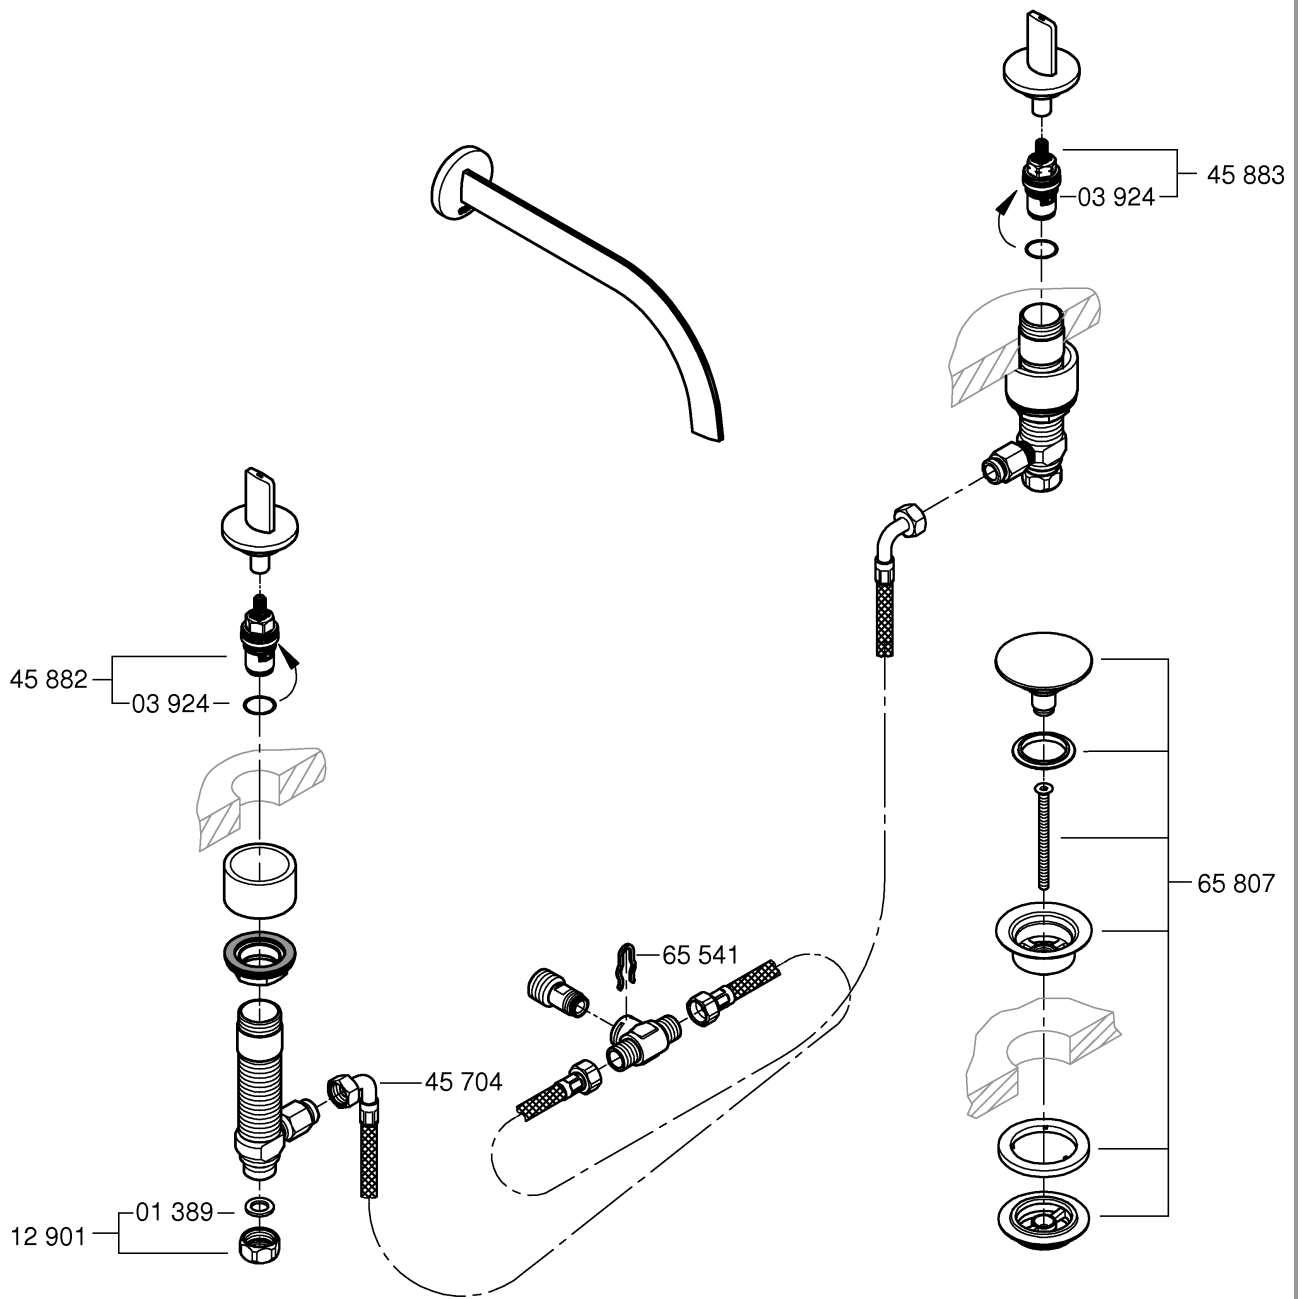

20 614

DIN
1988

DIN EN
806

 **bar**

max. 10
0,5 5 1

 **°C**

max. 70°
60°

1

2

3

4

5

	12 901	Ø10,5
	*12 902	Ø14,3

Pure Freude
an Wasser

GROHE

D
☎ +49 571 39 89 333
service.de@grohe.com