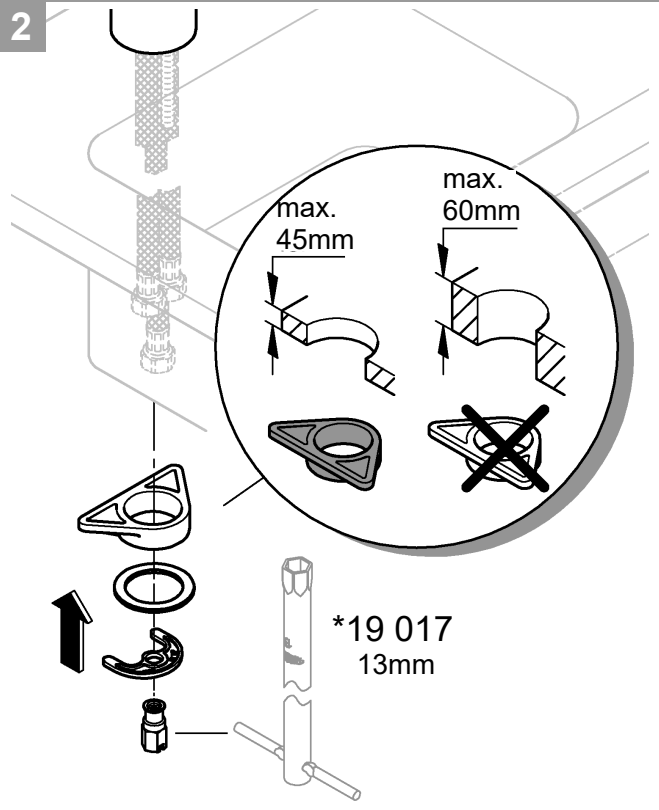

DIN 1988
DIN EN 806

*19 332
32mm

1

2

3

4

5

6

7

*19 332
32mm

max. 7Nm

*19 332	32mm
	
*19 017	13mm
	

Pure Freude an Wasser

GROHE
WAVES

D

+49 571 3989 333
helpline@grohe.de