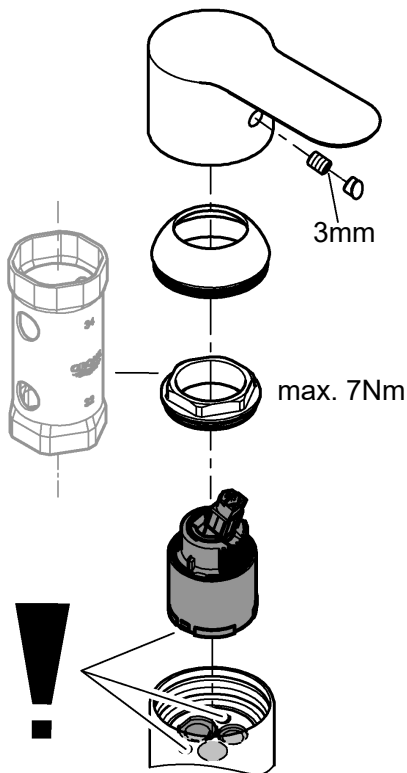

DIN 1988
DIN EN 806

*19 332
32mm

1

2

3

4

5

6

7

*19 332
32mm

max. 7Nm

*19 332	32mm
	
*19 017	13mm
	

Pure Freude an Wasser

GROHE
WAVES

D

+49 571 3989 333
helpline@grohe.de