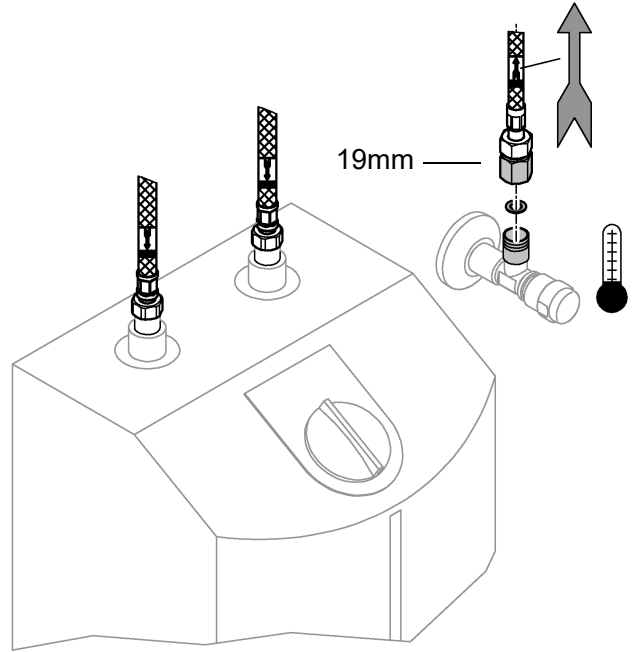

DIN 1988
DIN EN 806

*19 332
32mm

1

2

3

4

5

6

7

*19 332
32mm

max. 7Nm

*19 332	32mm
	
*19 017	13mm
	

Pure Freude an Wasser

GROHE
WAVES

D

+49 571 3989 333
helpline@grohe.de