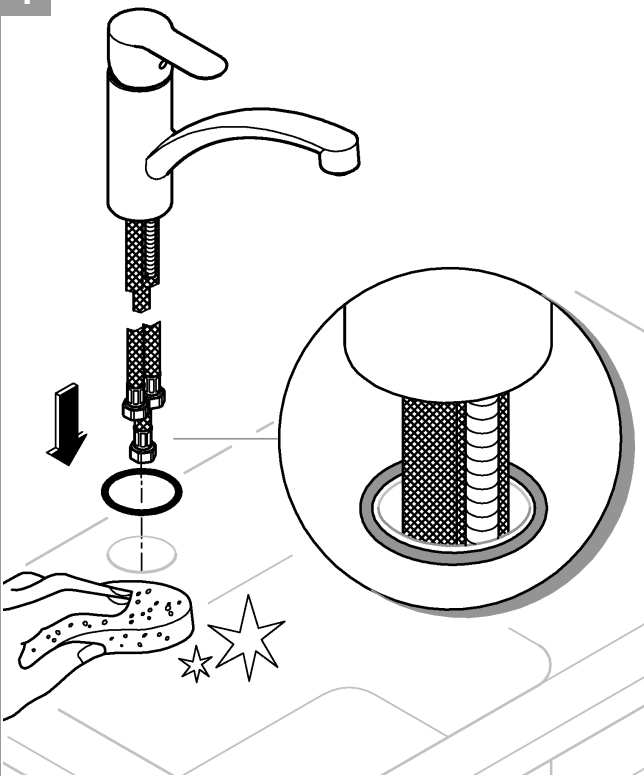

*19 332
32mm

1