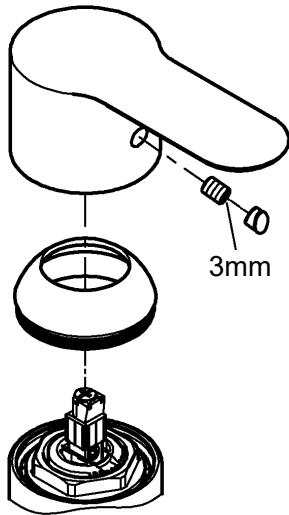

DIN 1988
DIN EN 806

*19 332
32mm

1

2

3

4

5

6

7

*19 332
32mm

max. 7Nm

*19 332	32mm
	
*19 017	13mm
	

Pure Freude an Wasser

GROHE
WAVES

D

+49 571 3989 333
helpline@grohe.de