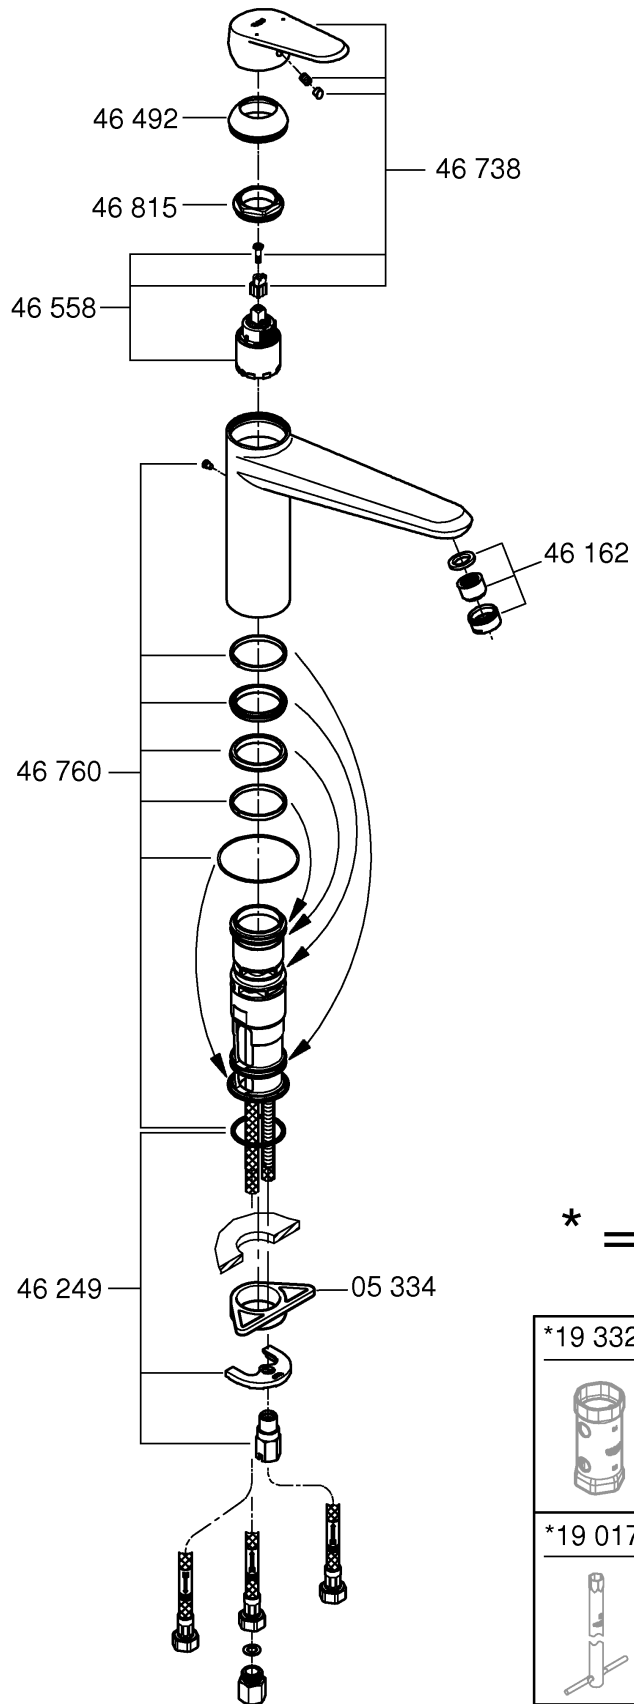

DIN 1988
DIN EN 806

*19 332
32mm

1

2

3

4

5

6

7

*19 332
32mm

max. 7Nm

*19 332	32mm
	
*19 017	13mm
	

Pure Freude an Wasser

GROHE
WAVES

D

+49 571 3989 333
helpline@grohe.de