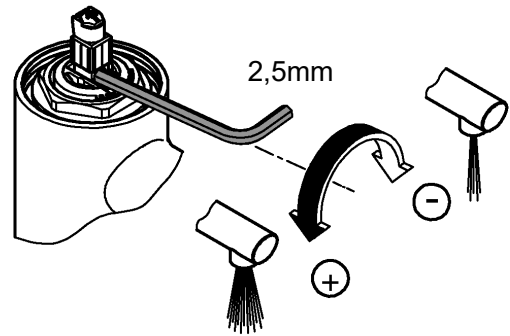

DIN 1988
DIN EN 806

*19 332
32mm

1

2

3

4

5

6

7

*19 332
32mm

max. 7Nm

*19 332	32mm
	
*19 017	13mm
	

Pure Freude an Wasser

GROHE
WAVES

D

+49 571 3989 333
helpline@grohe.de